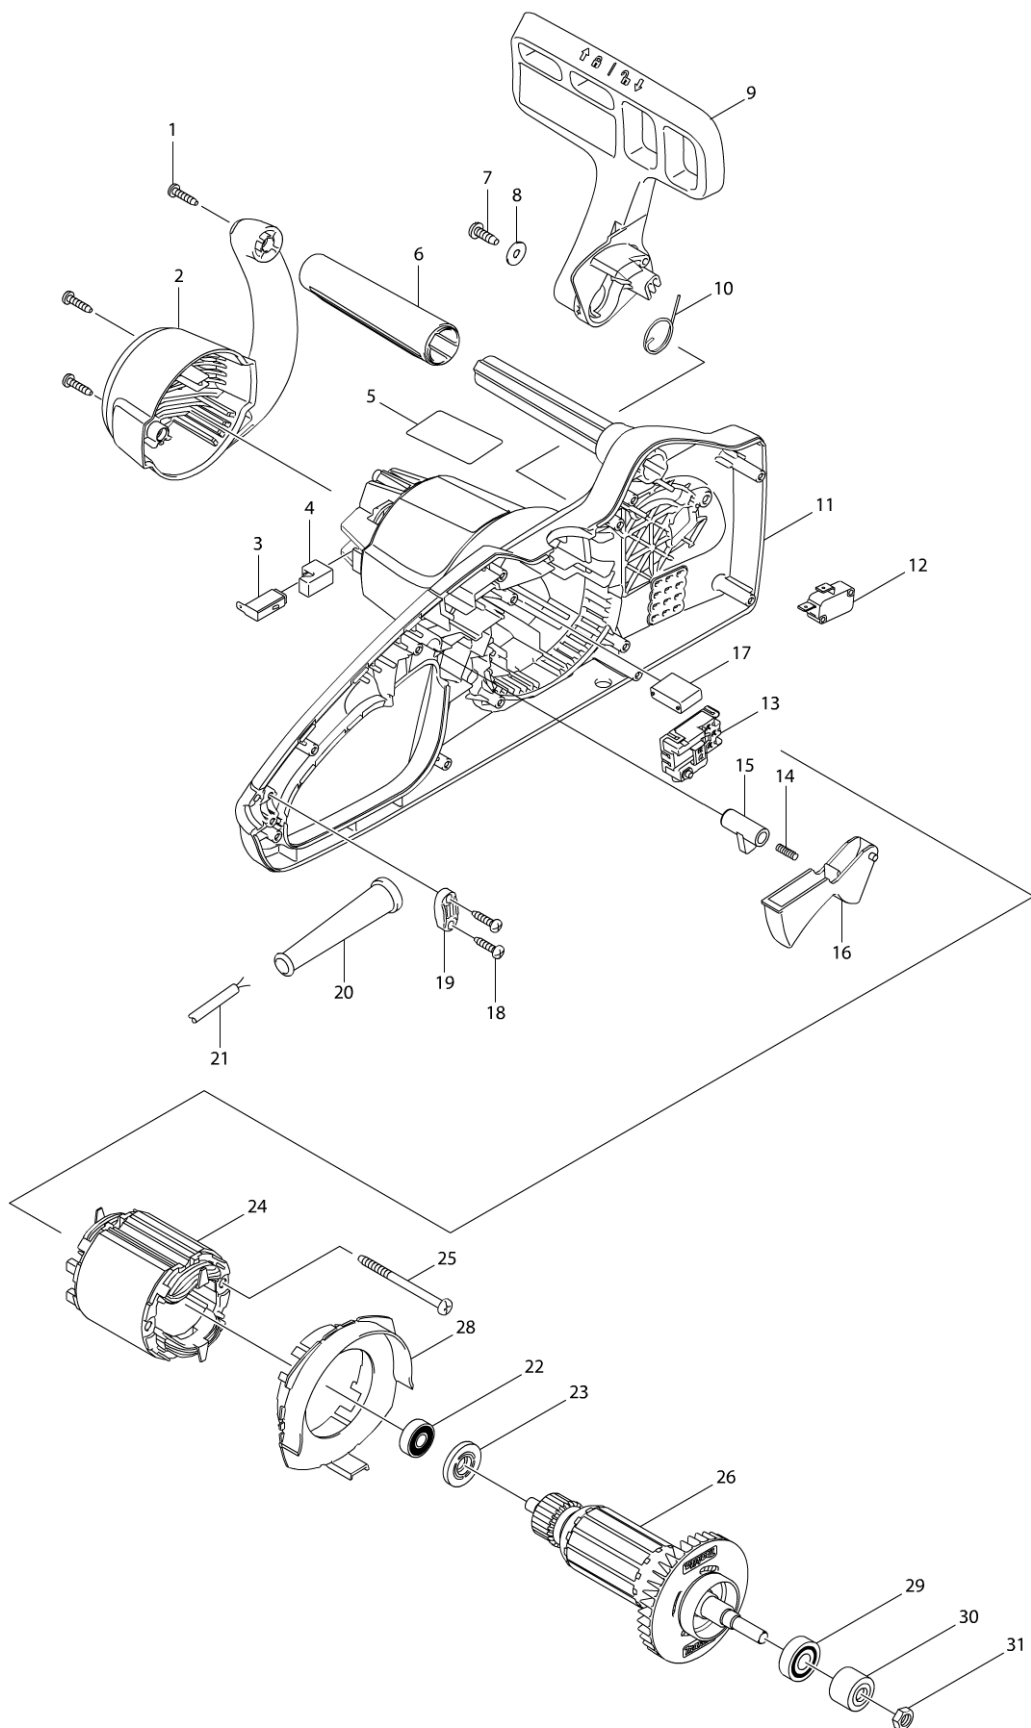

Modellszám UC3541A 350MM ELECTRIC CHAIN SAW

Modellszám UC3541A 350MM ELECTRIC CHAIN SAW

Modellszám UC3541A 350MM ELECTRIC CHAIN SAW

Oldal 1 / 2

Tétel	Cikkszám	Megnevezés	Átala	Menny.	N/O	Opc 1	Opc 2	Megjegyzés
001	266326-2	CSAVAR 4X18		3				
002	454725-2	REAR COVER		1				
003	191972-1	SZÉNKEFE CB-132 1923H/UC3010-4		1				
004	682211-5	SZÉNKEFETARTÓ UC		2				
005	815A83-1	UC3541A NAME PLATE		1				
006	424600-6	FRONT GRIP		1				
007	266388-0	CSAVAR		1				
008	253807-5	U-ALAKÚ LAPOS ALÁTÉT 5 253807-		1				
009	142279-8	FRONT HAND GUARD COMPLETE		1				
C10	802K54-7	INDICATION LABEL		1				
010	231640-5	RUGÓ /UC4020A		1				
011	187869-0	HOUSING SET		1				
C10	802G51-9	CAUTION LABEL		1				
D10		INC. 62						
012	650577-1	MIKROKAPCSOLÓ /UC3520A		1				
013	650716-3	SWITCH TGC31B		1				
014	233173-6	RUGÓ UC		1				
015	416178-3	ALKATRÉSZ UC		1				
016	455185-1	SWITCH LEVER		1				
017	645149-5	NOISE SUPPRESSOR		1				
018	266326-2	CSAVAR 4X18		2				
019	687124-5	TÖRÉSGÁTLÓ		1				
020	682540-6	KÁBELVÉDŐ 9,3-90 682540-6*		1				
021	665876-8	POWER SUPPLY CORD 1.0-2-0.6		1				
022	210029-0	GOLYÓSCSAPÁGY		1				
023	681644-1	SZIGETELT ALÁTÉT 681644-1		1				
024	594538-0	ÁLLÓRÉSZ UC3020A		1				
C10	654069-2	DUGASZOLÓALJZAT 654069-2		2				
C20	654208-4	RECEPTACLE		1				
025	266389-8	TAPPING SCREW 5X70		2				
026	513893-1	ARMATURE ASS'Y 220-240V		1				
D10		INC. 22,23,29						
028	419238-0	LÉGTERELŐ /UC4020A		1				
029	211061-7	GOLYÓSCSAPÁGY 6000LLB 211061-		1				
030	227153-2	FOGASKERÉK /UC4020A		1				
031	931403-6	HATLAPÚ ANYA M8 3705/5500S/907		1				
032	142282-9	TANK CAP COMPLETE		1				
034	454729-4	OIL TANK		1				
037	424602-2	OIL TUBE		1				
038	231975-4	CSŐVÉG UC3530		1				
039	416274-7	SPIRÁL UC3530		1				
040	268238-5	PIN 5		1				
041	158047-9	FÉKEZŐ KAR /UC4020A		1				
042	233175-2	RUGÓ /UC4020A		1				
044	266326-2	CSAVAR 4X18		1				
045	267195-4	ALÁTÉT		1				
046	168321-7	FÉKEZŐSZALAG /UC3520A		1				
047	346739-4	BRAKE RING		1				