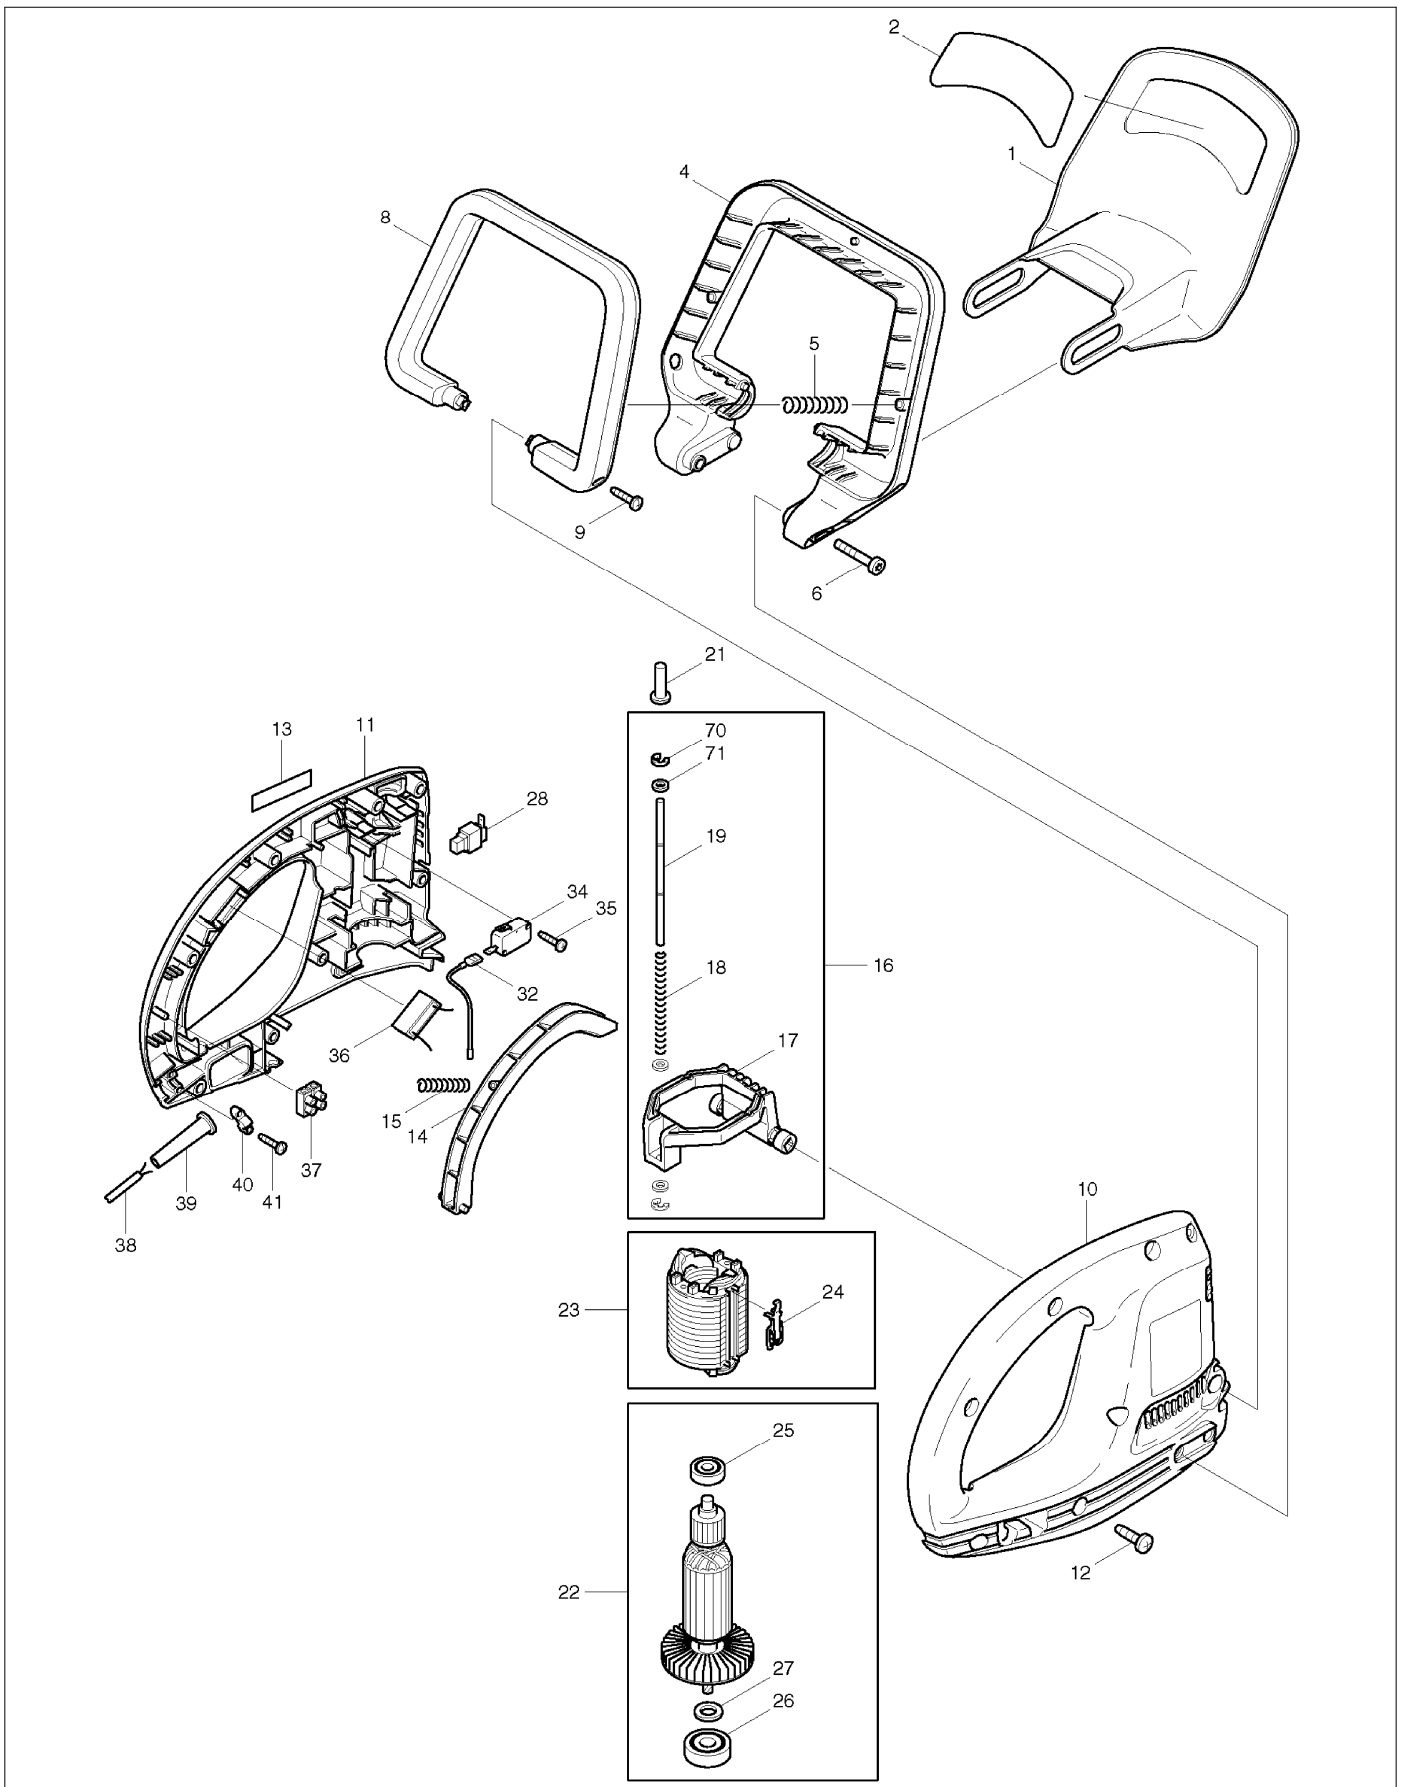

SPARE PARTS LIST

PAGE 2

MODEL NO. UH7020

ITEM	PART NO.	DESCRIPTION	QTY	NOTE
060	220230671	SHEAR BLADE UH7020 new INC. 61-69	1	
061	220233141	Felfogó lécs, 70 cm, új	1	
062	220233240	Vágókés A 70 cm UH7020	1	
063	220233340	Vágókés B 70 cm UH7020	1	
064	220233440	Nyomólécs 70 cm UH7020	1	
065	220233150	Távtartó persely UH4520/5520/7	6	
066	220233160	Csavar M5x10 UH4520/5520/7020	6	
067	220233170	Ütközésvédó UH4520-7020	1	
068	220233090	Lencsefeju csavar M6x6,, új	1	
069	220233640	SHEATH 70CM	1	
070	927303200	Biztosító alátét UH4520-7020	2	
071	900006054	#Illeszto alátét UH4520-UH7020	3	

SERVICE DRAWING

MODEL NO. UH7020