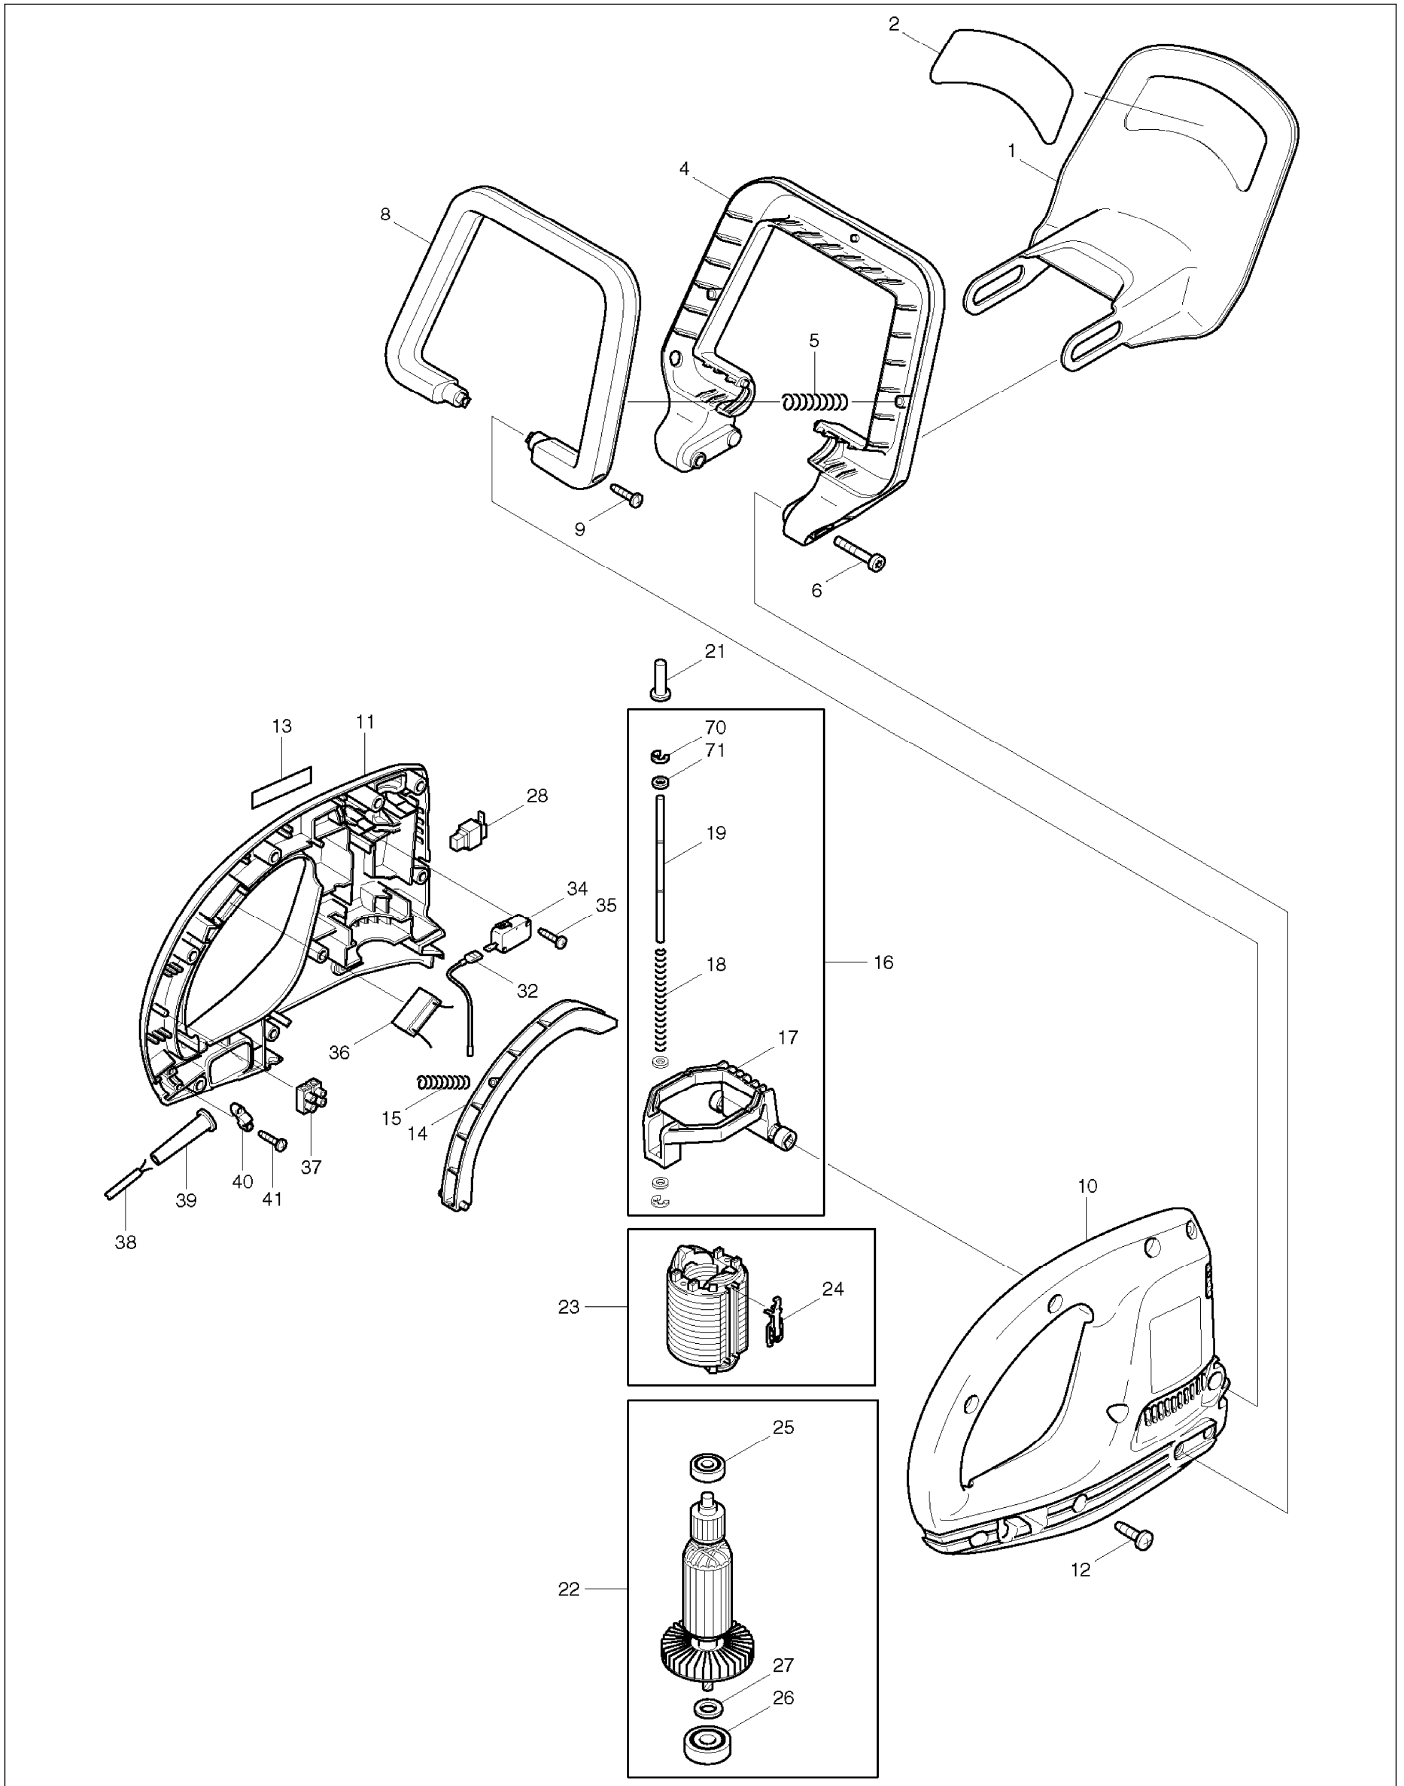

SPARE PARTS LIST

PAGE 2

MODEL NO. UH4520

ITEM	PART NO.	DESCRIPTION	QTY	NOTE
060	220230646	SHEAR BLADE UH4520 new INC. 61-69	1	
061	220233111	Felfogó lécs 45 cm, új	1	
062	220233210	Vágókés A 45 cm UH4520	1	
063	220233310	Vágókés B 45 cm UH4520	1	
064	220233410	Nyomólécs 45 cm UH4520	1	
065	220233150	Távtartó persely UH4520/5520/7	4	
066	220233160	Csavar M5x10 UH4520/5520/7020	4	
067	220233170	Ütközésvédő UH4520-7020	1	
068	220233090	Lencsefeju csavar M6x6,, új	1	
069	220233610	SHEATH	1	
070	927303200	Biztosító alátét UH4520-7020	2	
071	900006054	#Illeszto alátét UH4520-UH7020	3	

SERVICE DRAWING

MODEL NO. UH4520