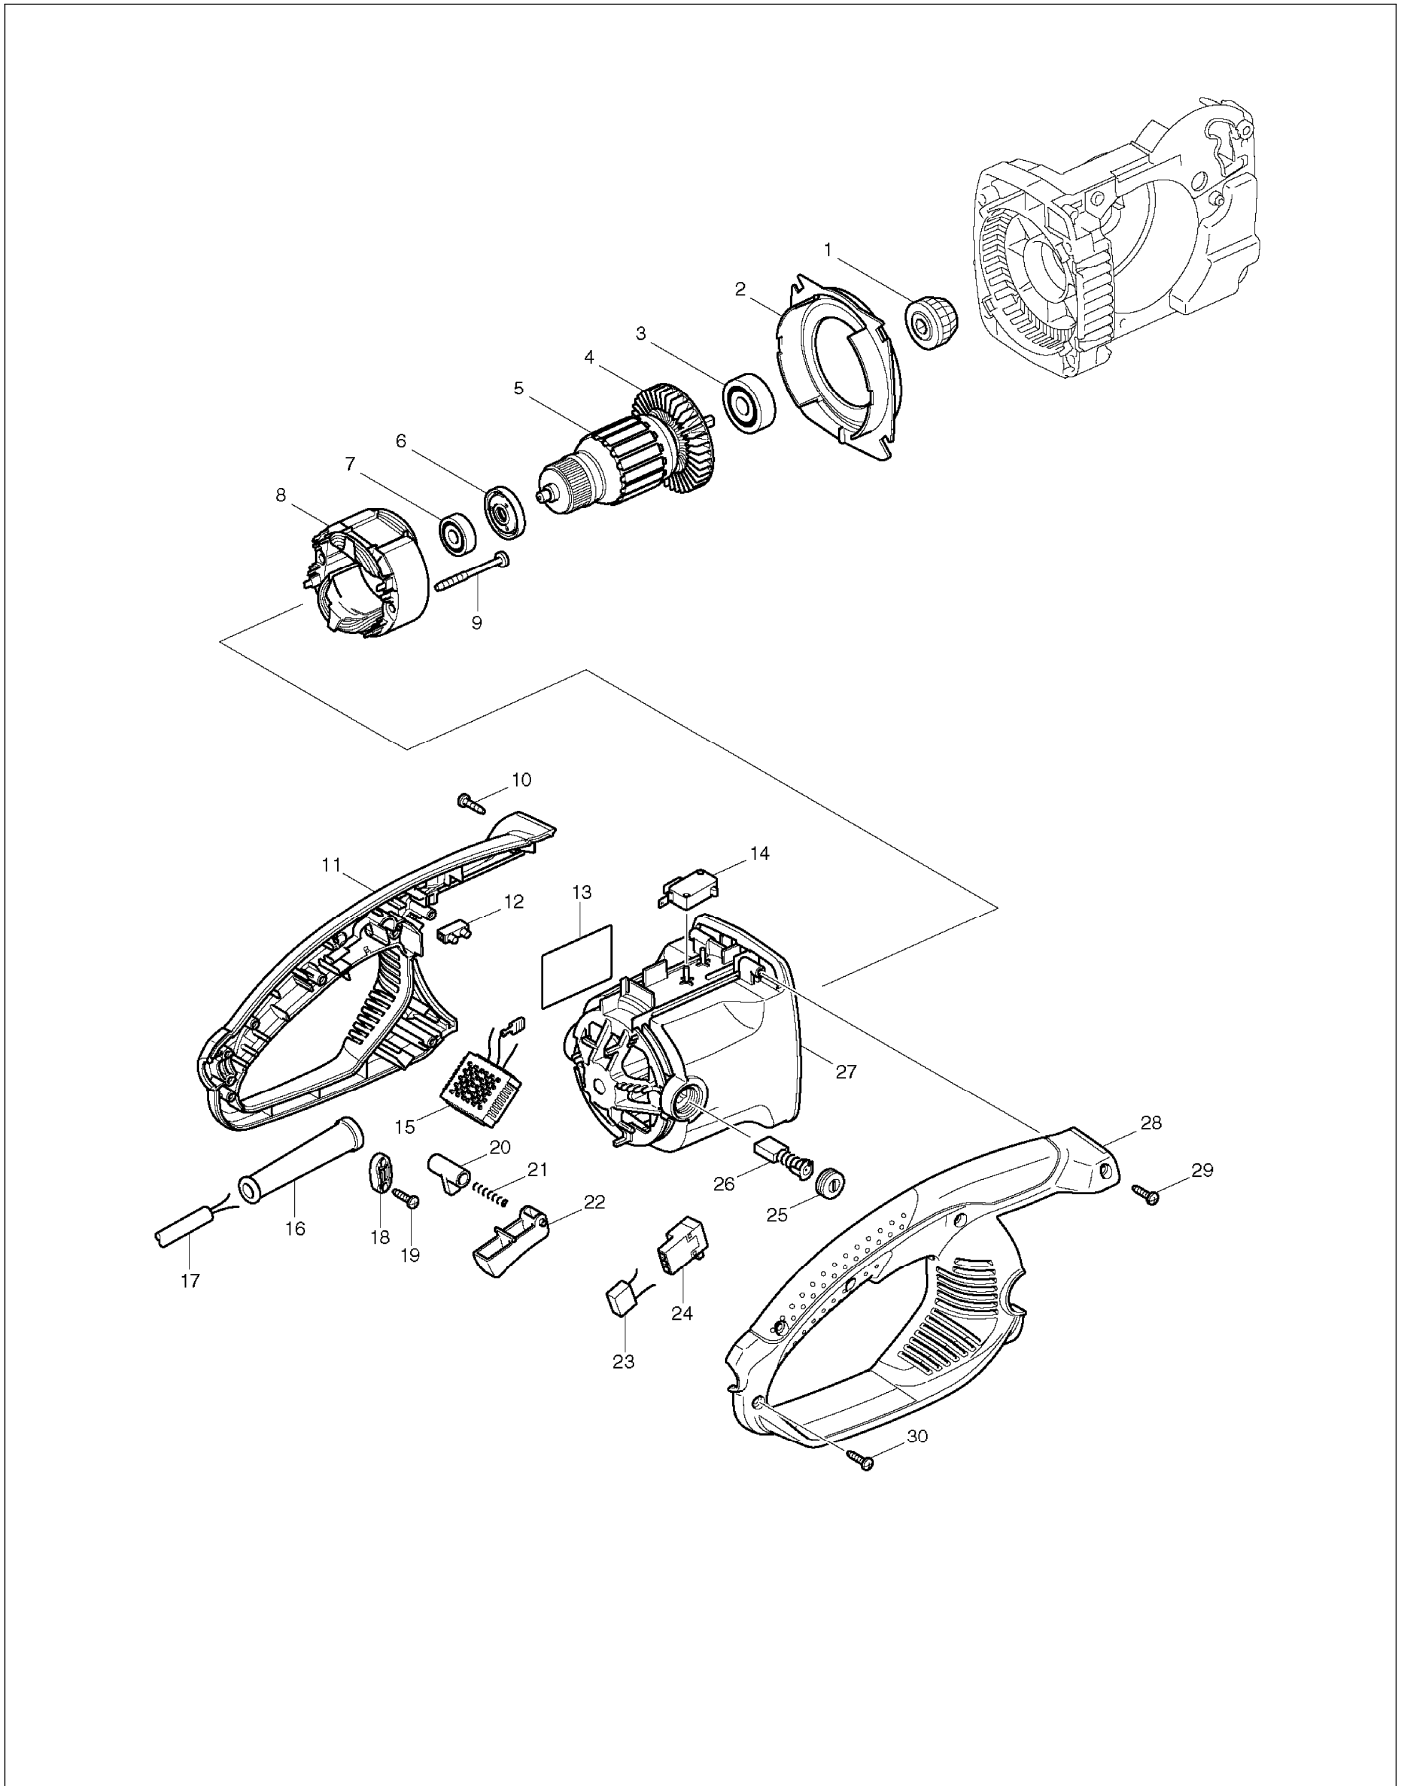

SPARE PARTS LIST

PAGE 2

MODEL NO. UC4530A

ITEM	PART NO.	DESCRIPTION	QTY	NOTE
058	266173-1	Önmetszo csavar M5x30	2	
059	921452-1	Hatlapú csavar M8x30 LS1040	1	
060	318013-0	Bearing Housing ES-2130A	1	
063	345651-5	Rönktámasz /UC402A	1	
064	266173-1	Önmetszo csavar M5x30	2	
065	168426-3	BRAKE BAND ES-2130A	1	
066	267195-4	Alátét	1	
067	266026-4	Önmetszo csavar M4x12*	1	
068	125331-7	BRAKE DRUM ASSY ES-2130A	1	
069	253215-0	Lapos Alátét 8 253215-0	1	
070	259033-4	RETAINING RING ES-2130A	1	
071	266007-8	Önmetszo csavar M3x10	1	
072	419241-1	Fedél/UC3520	1	
073	227496-2	Fog.ker./UC3520	1	
074	227495-4	Fogaskerék 14/UC3520	1	
075	154869-5	SPROCKET COVER COMPLETE ES-213	1	
076	419233-0	Fedél /UC3520	1	
077	253874-0	Lapos Alátét 9741*	1	
078	915106-0	Csavar M4x8 /UC3520	1	
079	233033-2	Rugó/UC3520	1	
080	216008-6	Acélgolyó 4 216008-6	1	
081	154763-1	Fedél UC3520	1	
082	951122-8	Stift /UC3520	1	
083	419271-2	Alátét /UC3520	1	
084	317977-5	Betét /UC3520	1	
085	231025-5	Nyomórugó 8, csak 8412DWA	1	
086	252168-0	Anya M8x13 /UC3520	1	
087	324621-7	Stift /UC3520	1	
088	324620-9	Csavar /UC3520	1	
089	188858-8	SPROCKET COVER SET UC3030A	1	
		INC. 71-88		
090	188859-6	LEVER CPL. UC3030A	1	
		INC. 81-84		
A01	419560-5	CHAIN COVER	1	
A02	158024-1	* Kábeltartó horog sövénynyíró o	1	
A03	165390-9	GUIDE BAR	1	
A04	837010-2	OIL ABSORBENT SHEET ES-2135A	1	
A05	528092662	SAW CHAIN	1	

SERVICE DRAWING

MODEL NO. UC4530A