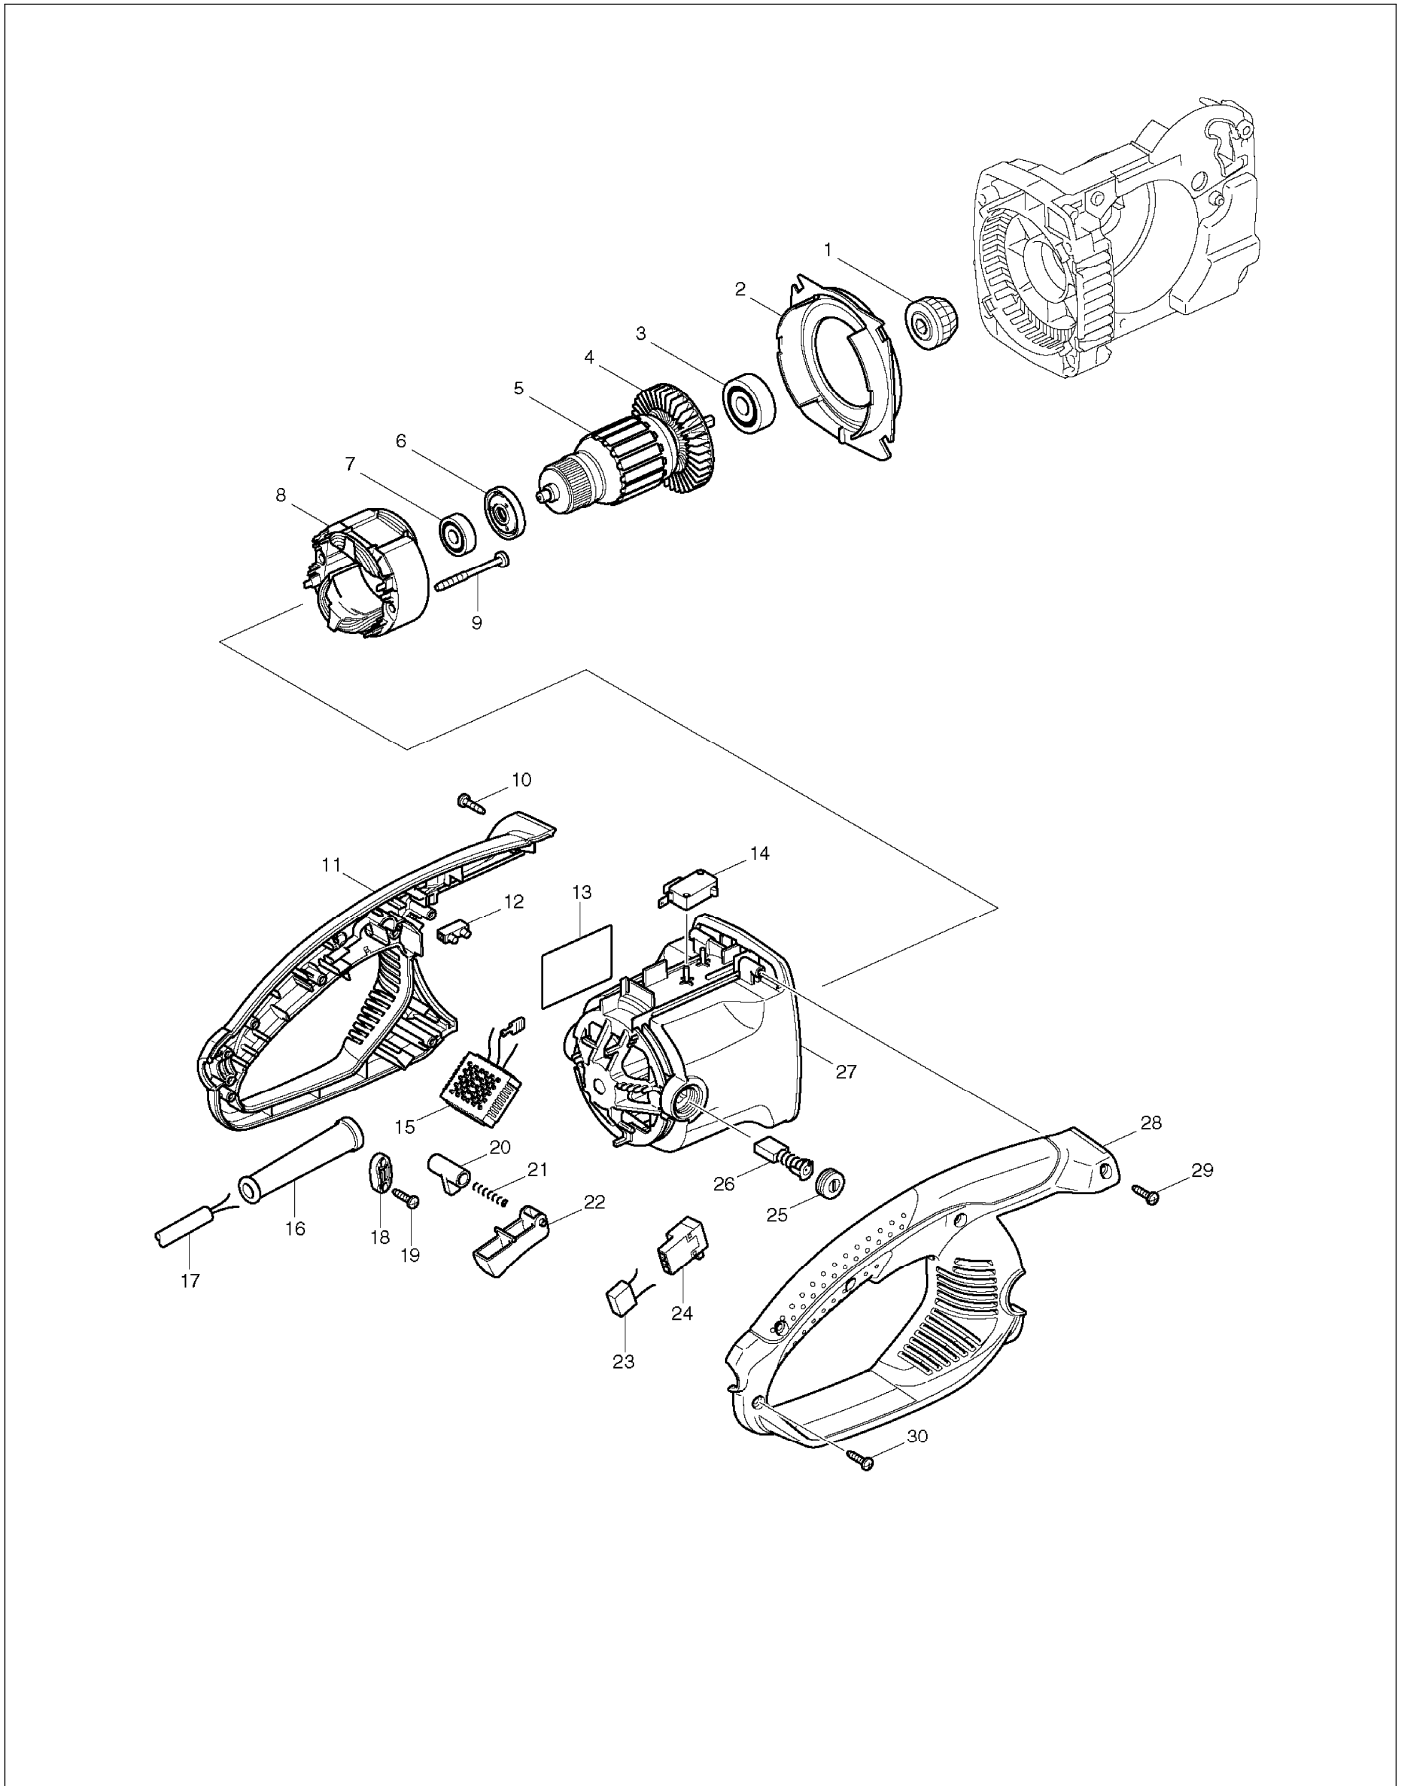

SPARE PARTS LIST

PAGE 2

MODEL NO. UC4030A

ITEM	PART NO.	DESCRIPTION	QTY	NOTE
058	266173-1	Önmetszo csavar M5x30	2	
059	921452-1	Hatlapú csavar M8x30 LS1040	1	
060	318013-0	Bearing Housing ES-2130A	1	
063	345651-5	Rönktámasz /UC402A	1	
064	266173-1	Önmetszo csavar M5x30	2	
065	168426-3	BRAKE BAND ES-2130A	1	
066	267195-4	Alátét	1	
067	266026-4	Önmetszo csavar M4x12*	1	
068	125331-7	BRAKE DRUM ASSY ES-2130A	1	
069	253215-0	Lapos Alátét 8 253215-0	1	
070	259033-4	RETAINING RING ES-2130A	1	
071	266007-8	Önmetszo csavar M3x10	1	
072	419241-1	Fedél/UC3520	1	
073	227496-2	Fog.ker./UC3520	1	
074	227495-4	Fogaskerék 14/UC3520	1	
075	154869-5	SPROCKET COVER COMPLETE ES-213	1	
076	419233-0	Fedél /UC3520	1	
077	253874-0	Lapos Alátét 9741*	1	
078	915106-0	Csavar M4x8 /UC3520	1	
079	233033-2	Rugó/UC3520	1	
080	216008-6	Acélgolyó 4 216008-6	1	
081	154763-1	Fedél UC3520	1	
082	951122-8	Stift /UC3520	1	
083	419271-2	Alátét /UC3520	1	
084	317977-5	Betét /UC3520	1	
085	231025-5	Nyomórugó 8, csak 8412DWA	1	
086	252168-0	Anya M8x13 /UC3520	1	
087	324621-7	Stift /UC3520	1	
088	324620-9	Csavar /UC3520	1	
089	188858-8	SPROCKET COVER SET UC3030A	1	
		INC. 71-88		
090	188859-6	LEVER CPL. UC3030A	1	
		INC. 81-84		
A01	419560-5	CHAIN COVER	1	
A02	158024-1	* Kábeltartó horog sövénynyíró o	1	
A03	165202-6	GUIDE BAR new	1	
A04	837010-2	OIL ABSORBENT SHEET ES-2135A	1	
A05	528092656	SAW CHAIN 092H/56	1	

SERVICE DRAWING

MODEL NO. UC4030A