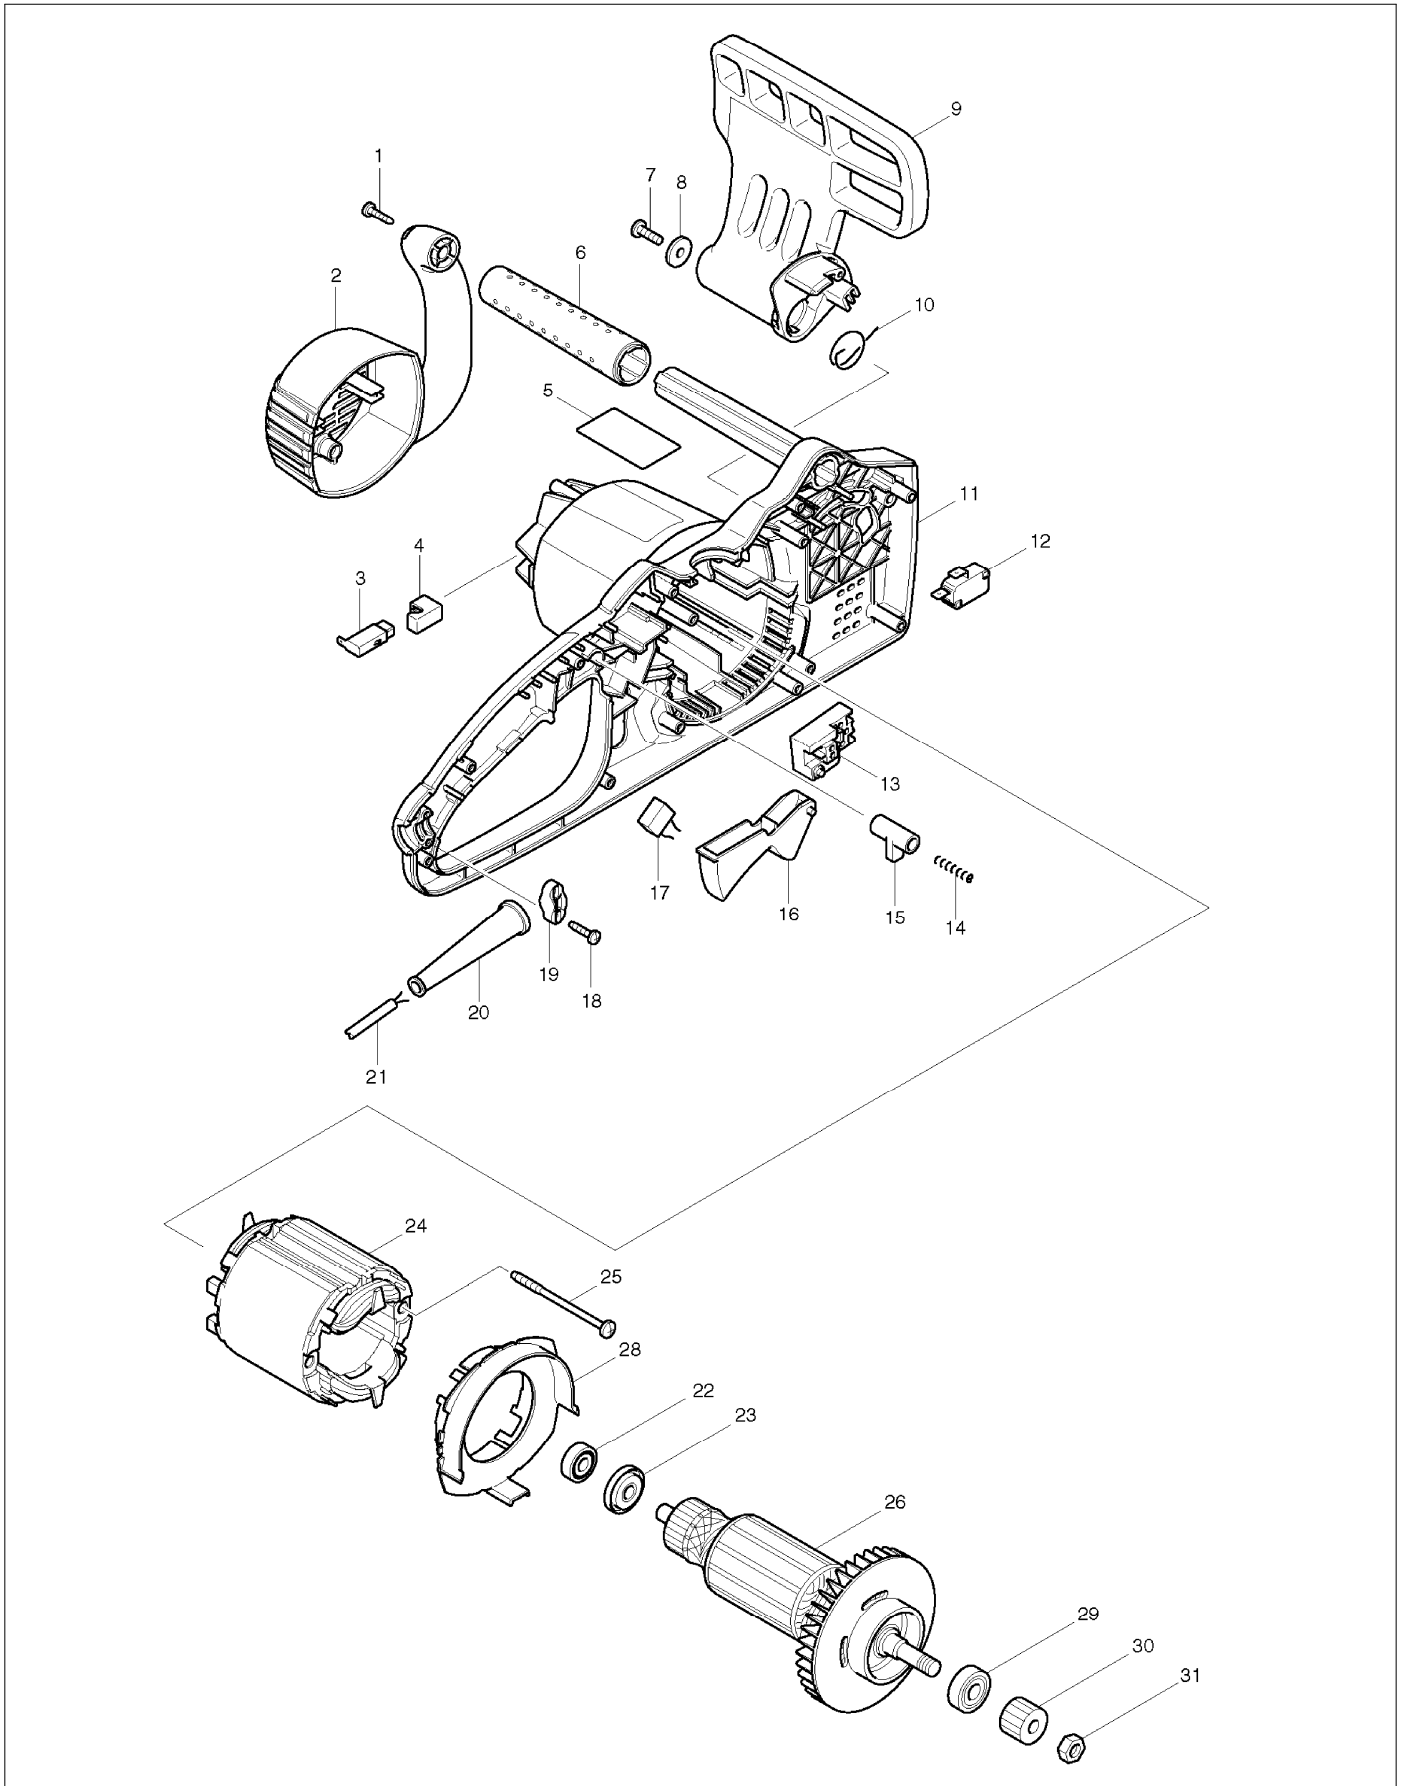

SPARE PARTS LIST

PAGE 2

MODEL NO. UC4020A

ITEM	PART NO.	DESCRIPTION	QTY	NOTE
059	531290056	"SAW CHAIN 16""	1	
060	266326-2	Csavar 4X18	2	
061	345651-5	Röntktámasz /UC402A	1	
062	188089-9	Motorház INC. 11	1	
063	266326-2	Csavar 4X18	7	
064	221526-1	Láncmeghajtókerék	1	
065	259036-8	STOP RING E-8	1	
066	266007-8	Önmetszo csavar M3x10	1	
067	419241-1	Fedél/UC3520	1	
068	227496-2	Fog.ker./UC3520	1	
069	227495-4	Fogaskerék 14/UC3520	1	
070	324620-9	Csavar /UC3520	1	
071	324621-7	Stift /UC3520	1	
072	165247-4	GUIDE BAR	1	
073	233033-2	Rugó/UC3520	1	
074	216008-6	Acélgolyó 4 216008-6	1	
075	252168-0	Anya M8x13 /UC3520	1	
076	231025-5	Nyomórugó 8, csak 8412DWA	1	
077	317977-5	Betét /UC3520	1	
078	419271-2	Alátét /UC3520	1	
079	154763-1	Fedél UC3520	1	
080	951122-8	Stift /UC3520	1	
081	915106-0	Csavar M4x8 /UC3520	1	
082	253874-0	Lapos Alátét 9741*	1	
083	419233-0	Fedél /UC3520	1	
084	154761-5	Fedél /UC3520	1	
085	421960-7	SPONGE	1	
086	324685-1	Rögzítő /UC3520	1	
087	443125-1	Szuro /UC3520	1	
088	259041-5	Anya 8/UC3520	1	
A01	158024-1	* Kábel tartó horog sövény nyíró o	1	
A02	419242-9	CHAIN COVER	1	
A03	803898-2	UC4020A Carton Label	1	

SERVICE DRAWING

MODEL NO. UC4020A