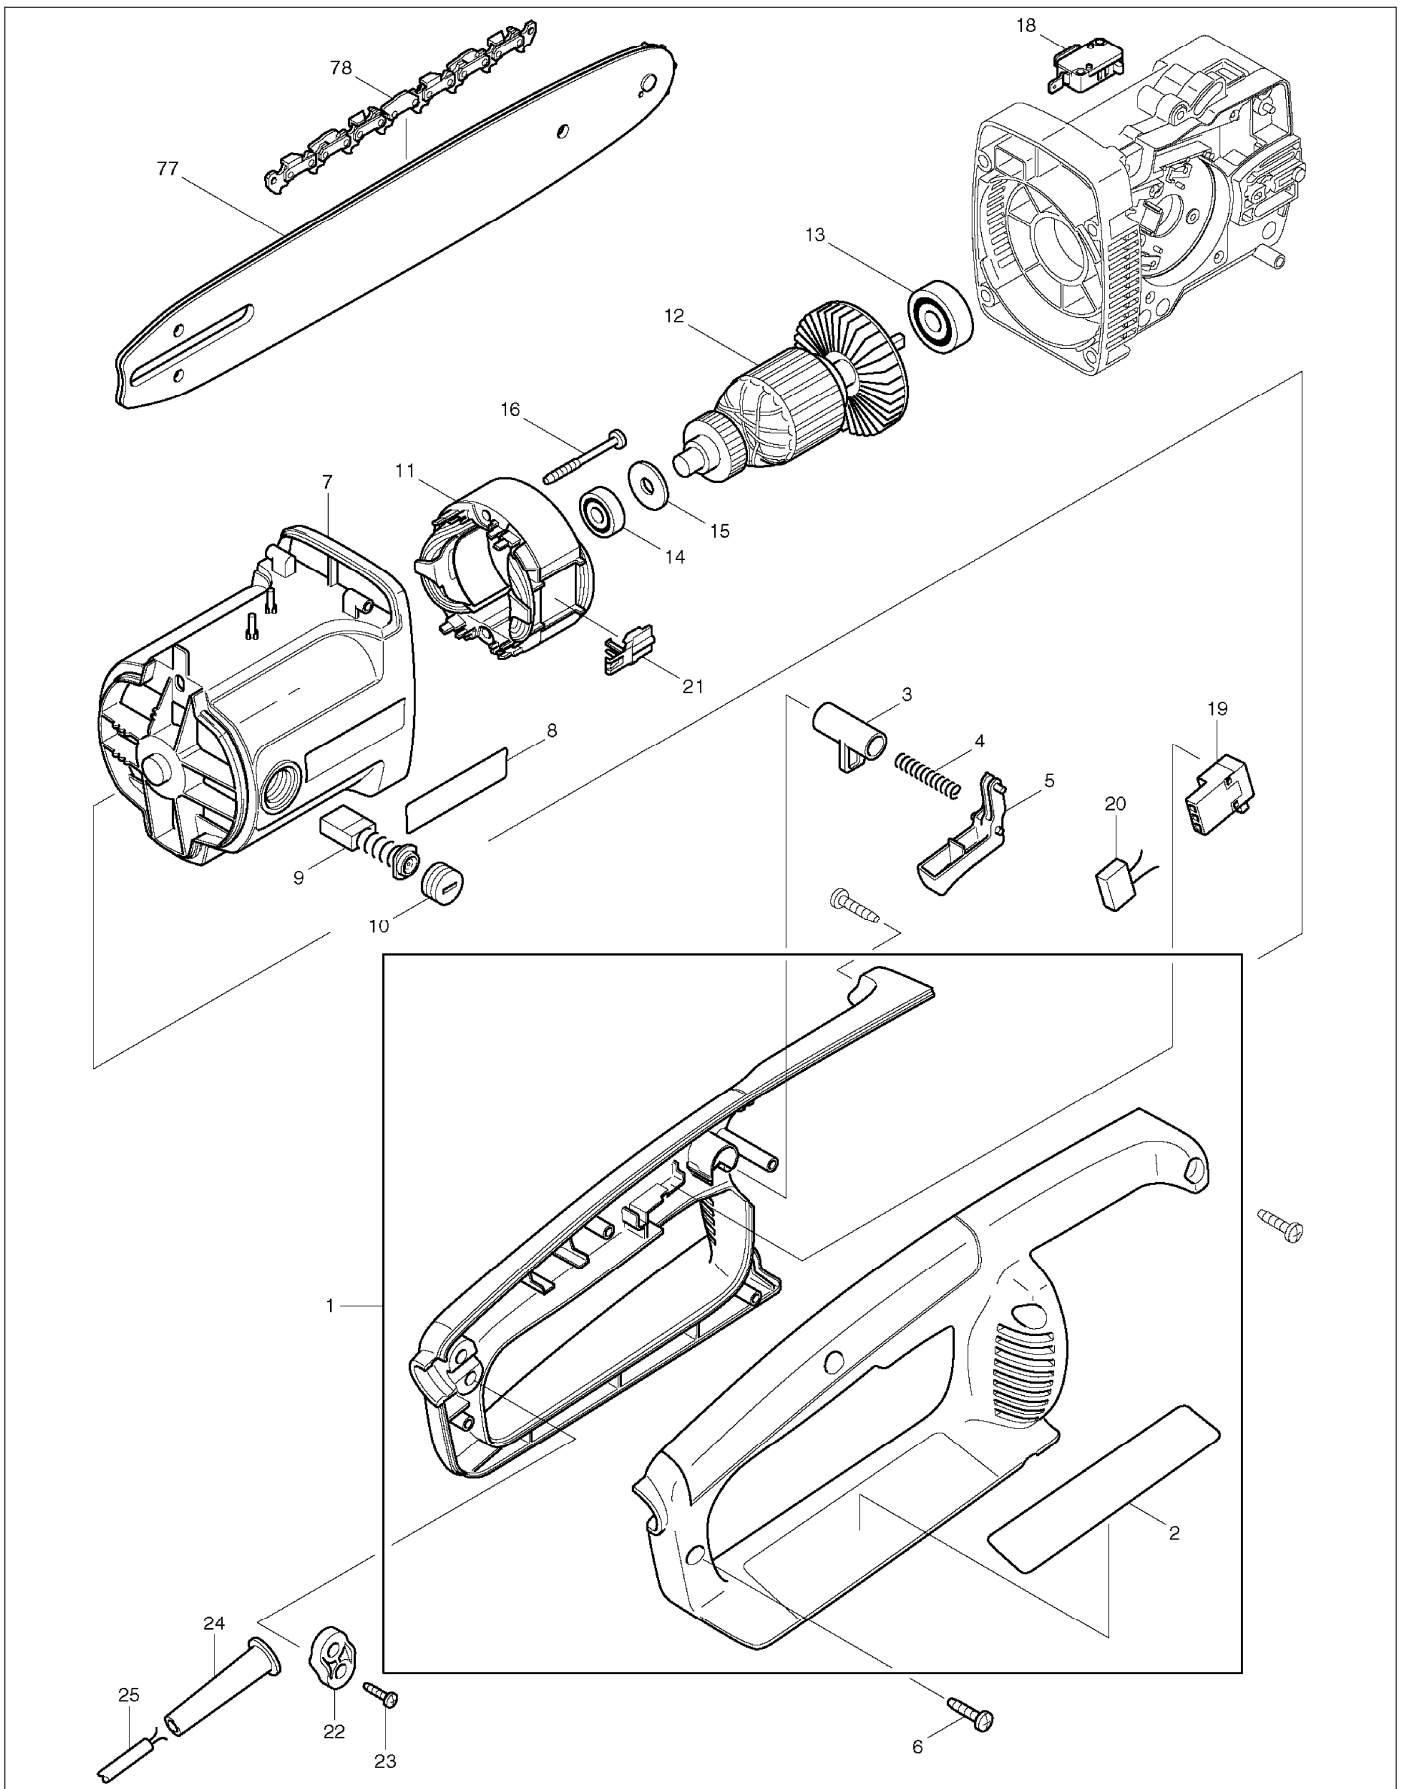

SPARE PARTS LIST

PAGE 2

MODEL NO. UC4000A

ITEM	PART NO.	DESCRIPTION	QTY	NOTE
060	960101084	Golyóscsapágó 608 2Z	1	
061	960102124	Golyóscsapágó 6201 2Z	1	
062	225213050	Fékszalag	1	
063	028213532	Fékszalag-tartó, komplett	1	
064	930304030	Szorító lap	1	
065	028213521	Rugó DCS34	1	
066	225223111	Tengelykapcsoló-dob	1	
067	225229010	Körmös kapcsoló	1	
068	225184010	#Nyomórugó	1	
069	221229220	#Alátét, átmé=8/14x0,4	1	
070	930106070	Biztosító alátét	1	
071	225282011	#Takarólemez, új	1	
072	965527070	Tömítés, átmé=43 mm*	1	
073	915835100	Csavar M3,5x9,5	1	
074	225213100	#Lánckerék-védoburkolat, kompl	1	
075	923208004	Hatlapú anya M8, új*	1	
076	225189010	Alátét, átmé=12/16x4	1	
077	442040661	"SPROCKET NOSE BAR 16""	1	
078	528092656	SAW CHAIN 092H/56	1	
A01	952100633	CHAIN PROTECTION COVER new	1	
A02	941713001	UNIVERSAL WRENCH	1	

SERVICE DRAWING

MODEL NO. UC4000A