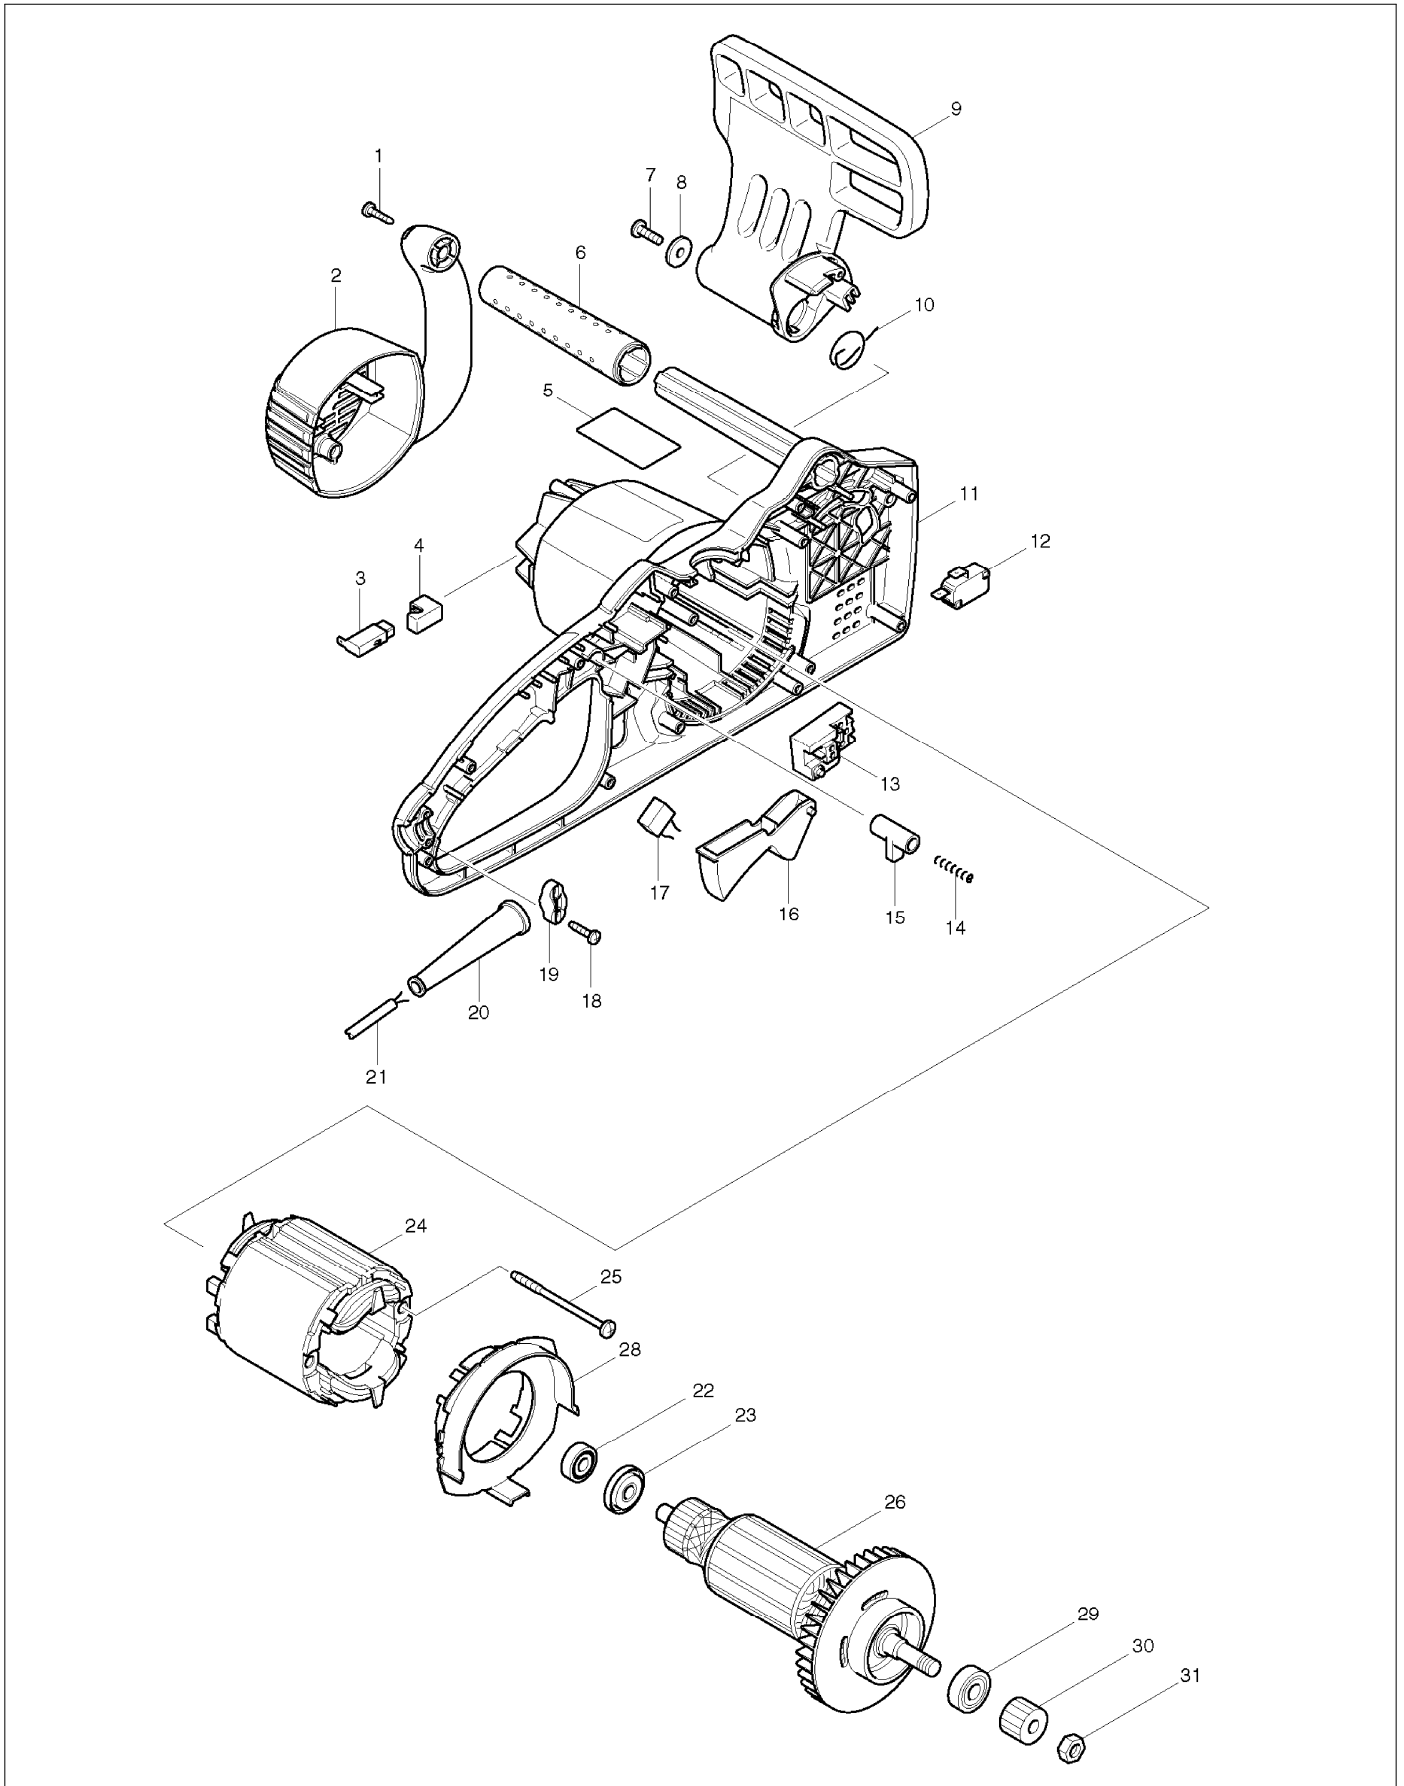

SPARE PARTS LIST

PAGE 2

MODEL NO. UC3520A

ITEM	PART NO.	DESCRIPTION	QTY	NOTE
059	531290052	"SAW CHAIN 14""	1	
060	266326-2	Csavar 4X18	2	
061	345651-5	Röntktámasz /UC402A	1	
062	188089-9	Motorház INC. 11	1	
063	266326-2	Csavar 4X18	7	
064	221526-1	Láncmeghajtókerék	1	
065	259036-8	STOP RING E-8	1	
066	266007-8	Önmetszo csavar M3x10	1	
067	419241-1	Fedél/UC3520	1	
068	227496-2	Fog.ker./UC3520	1	
069	227495-4	Fogaskerék 14/UC3520	1	
070	324620-9	Csavar /UC3520	1	
071	324621-7	Stift /UC3520	1	
072	165246-6	GUIDE BAR	1	
073	233033-2	Rugó/UC3520	1	
074	216008-6	Acélgolyó 4 216008-6	1	
075	252168-0	Anya M8x13 /UC3520	1	
076	231025-5	Nyomórugó 8, csak 8412DWA	1	
077	317977-5	Betét /UC3520	1	
078	419271-2	Alátét /UC3520	1	
079	154763-1	Fedél UC3520	1	
080	951122-8	Stift /UC3520	1	
081	915106-0	Csavar M4x8 /UC3520	1	
082	253874-0	Lapos Alátét 9741*	1	
083	419233-0	Fedél /UC3520	1	
084	154761-5	Fedél /UC3520	1	
085	421960-7	SPONGE	1	
086	324685-1	Rögzítő /UC3520	1	
087	443125-1	Szuro /UC3520	1	
088	259041-5	Anya 8/UC3520	1	
A01	158024-1	* Kábeltartó horog sövénynyíró o	1	
A02	419288-5	CHAIN COVER	1	
A03	803894-0	UC3520A Carton Label	1	

SERVICE DRAWING

MODEL NO. UC3520A