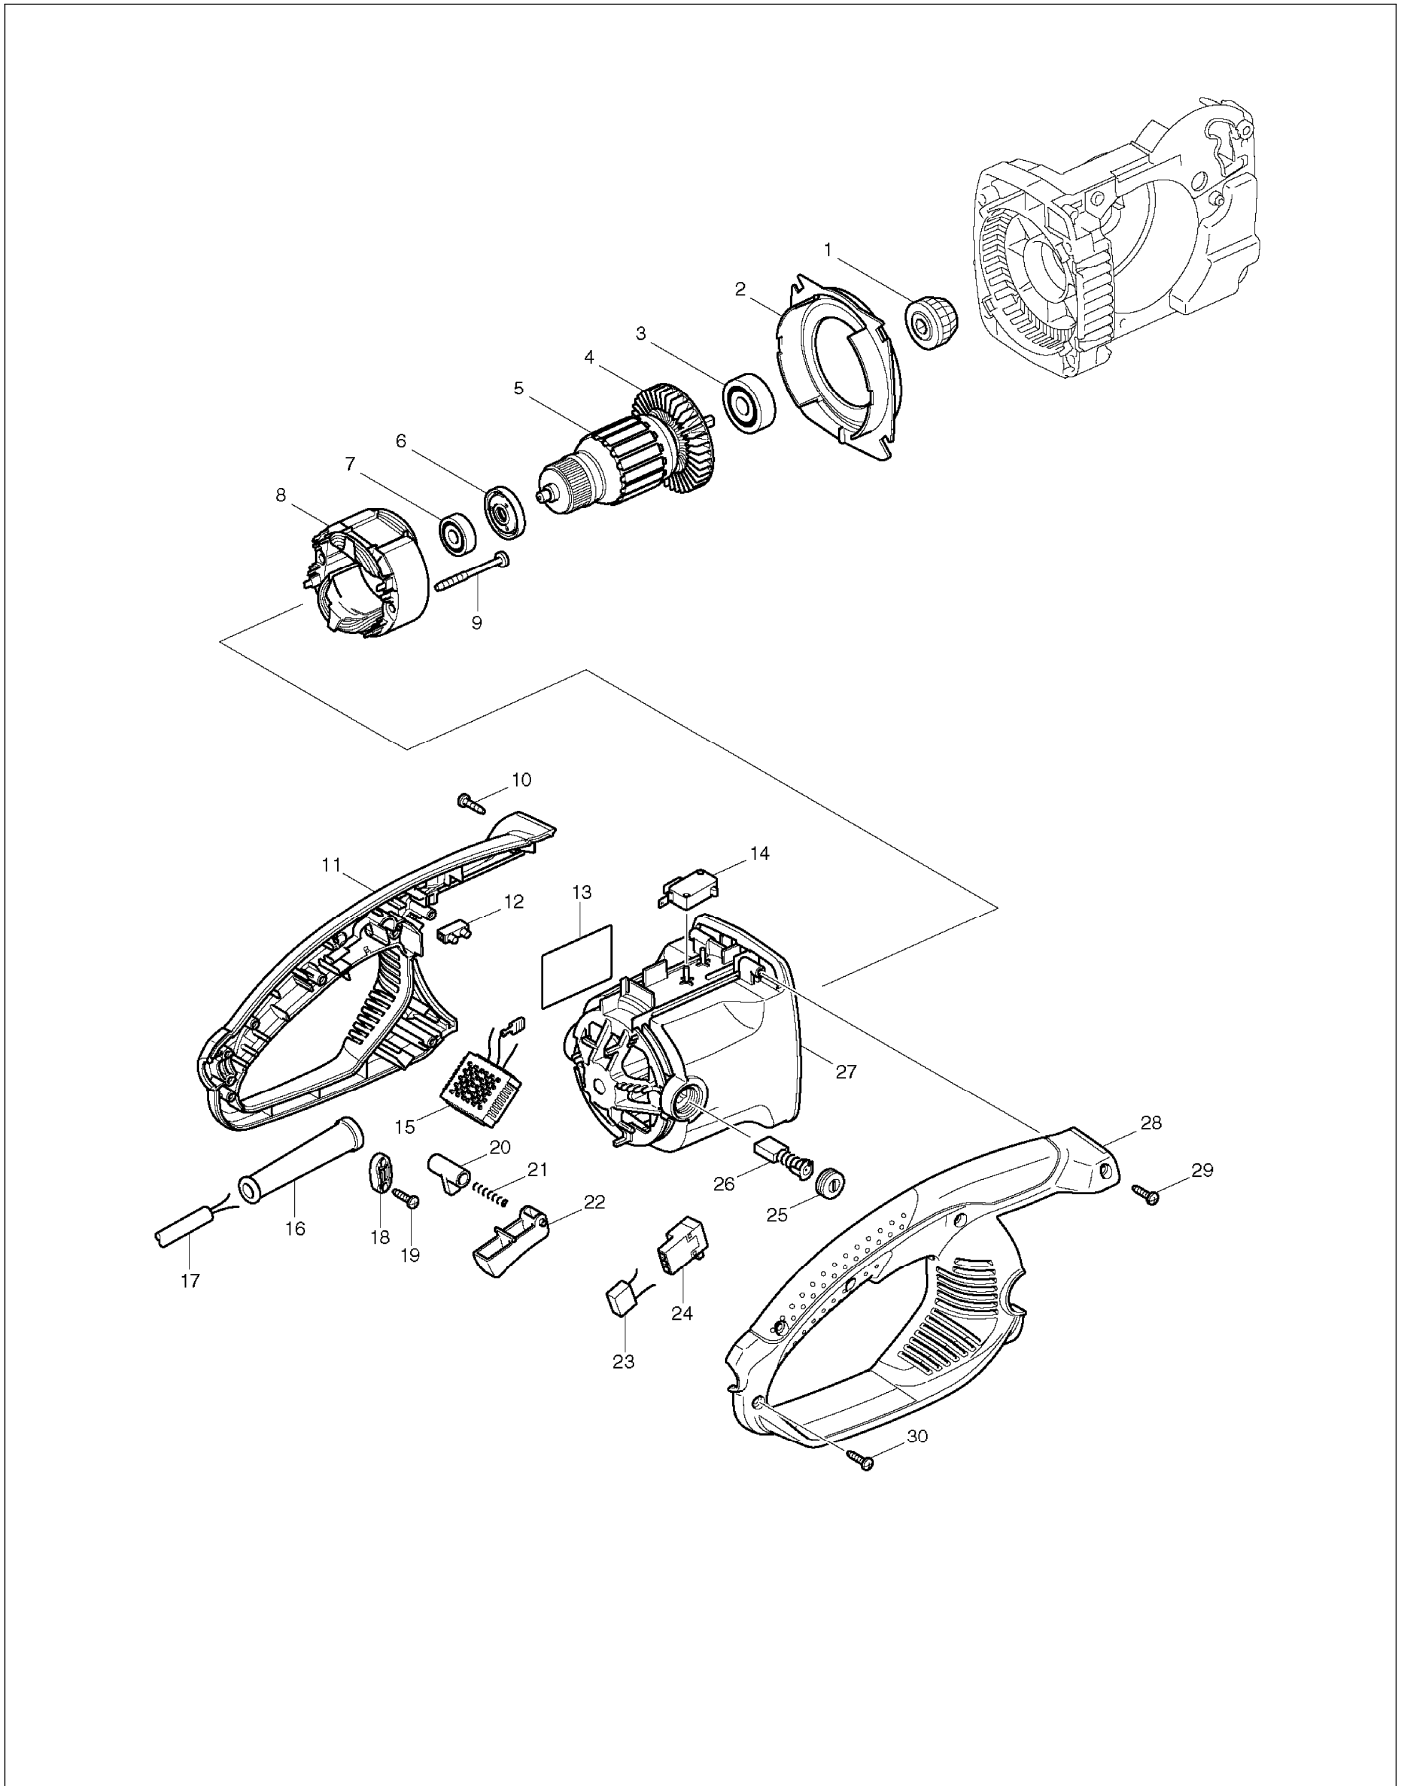

SPARE PARTS LIST

PAGE 2

MODEL NO. UC3030A

ITEM	PART NO.	DESCRIPTION	QTY	NOTE
058	266173-1	Önmetszo csavar M5x30	2	
059	921452-1	Hatlapú csavar M8x30 LS1040	1	
060	318013-0	Bearing Housing ES-2130A	1	
063	345651-5	Rönktámasz /UC402A	1	
064	266173-1	Önmetszo csavar M5x30	2	
065	168426-3	BRAKE BAND ES-2130A	1	
066	267195-4	Alátét	1	
067	266026-4	Önmetszo csavar M4x12*	1	
068	125331-7	BRAKE DRUM ASSY ES-2130A	1	
069	253215-0	Lapos Alátét 8 253215-0	1	
070	259033-4	RETAINING RING ES-2130A	1	
071	266007-8	Önmetszo csavar M3x10	1	
072	419241-1	Fedél/UC3520	1	
073	227496-2	Fog.ker./UC3520	1	
074	227495-4	Fogaskerék 14/UC3520	1	
075	154869-5	SPROCKET COVER COMPLETE ES-213	1	
076	419233-0	Fedél /UC3520	1	
077	253874-0	Lapos Alátét 9741*	1	
078	915106-0	Csavar M4x8 /UC3520	1	
079	233033-2	Rugó/UC3520	1	
080	216008-6	Acélgolyó 4 216008-6	1	
081	154763-1	Fedél UC3520	1	
082	951122-8	Stift /UC3520	1	
083	419271-2	Alátét /UC3520	1	
084	317977-5	Betét /UC3520	1	
085	231025-5	Nyomórugó 8, csak 8412DWA	1	
086	252168-0	Anya M8x13 /UC3520	1	
087	324621-7	Stift /UC3520	1	
088	324620-9	Csavar /UC3520	1	
089	188858-8	SPROCKET COVER SET UC3030A	1	
		INC. 71-88		
090	188859-6	LEVER CPL. UC3030A	1	
		INC. 81-84		
A01	419559-0	CHAIN COVER UC3030A	1	
A02	158024-1	* Kábeltartó horog sövénynyíró o	1	
A03	165200-0	GUIDE BAR UC3030A	1	
A04	837010-2	OIL ABSORBENT SHEET ES-2135A	1	
A05	528092646	SAW CHAIN 092H/46	1	

SERVICE DRAWING

MODEL NO. UC3030A