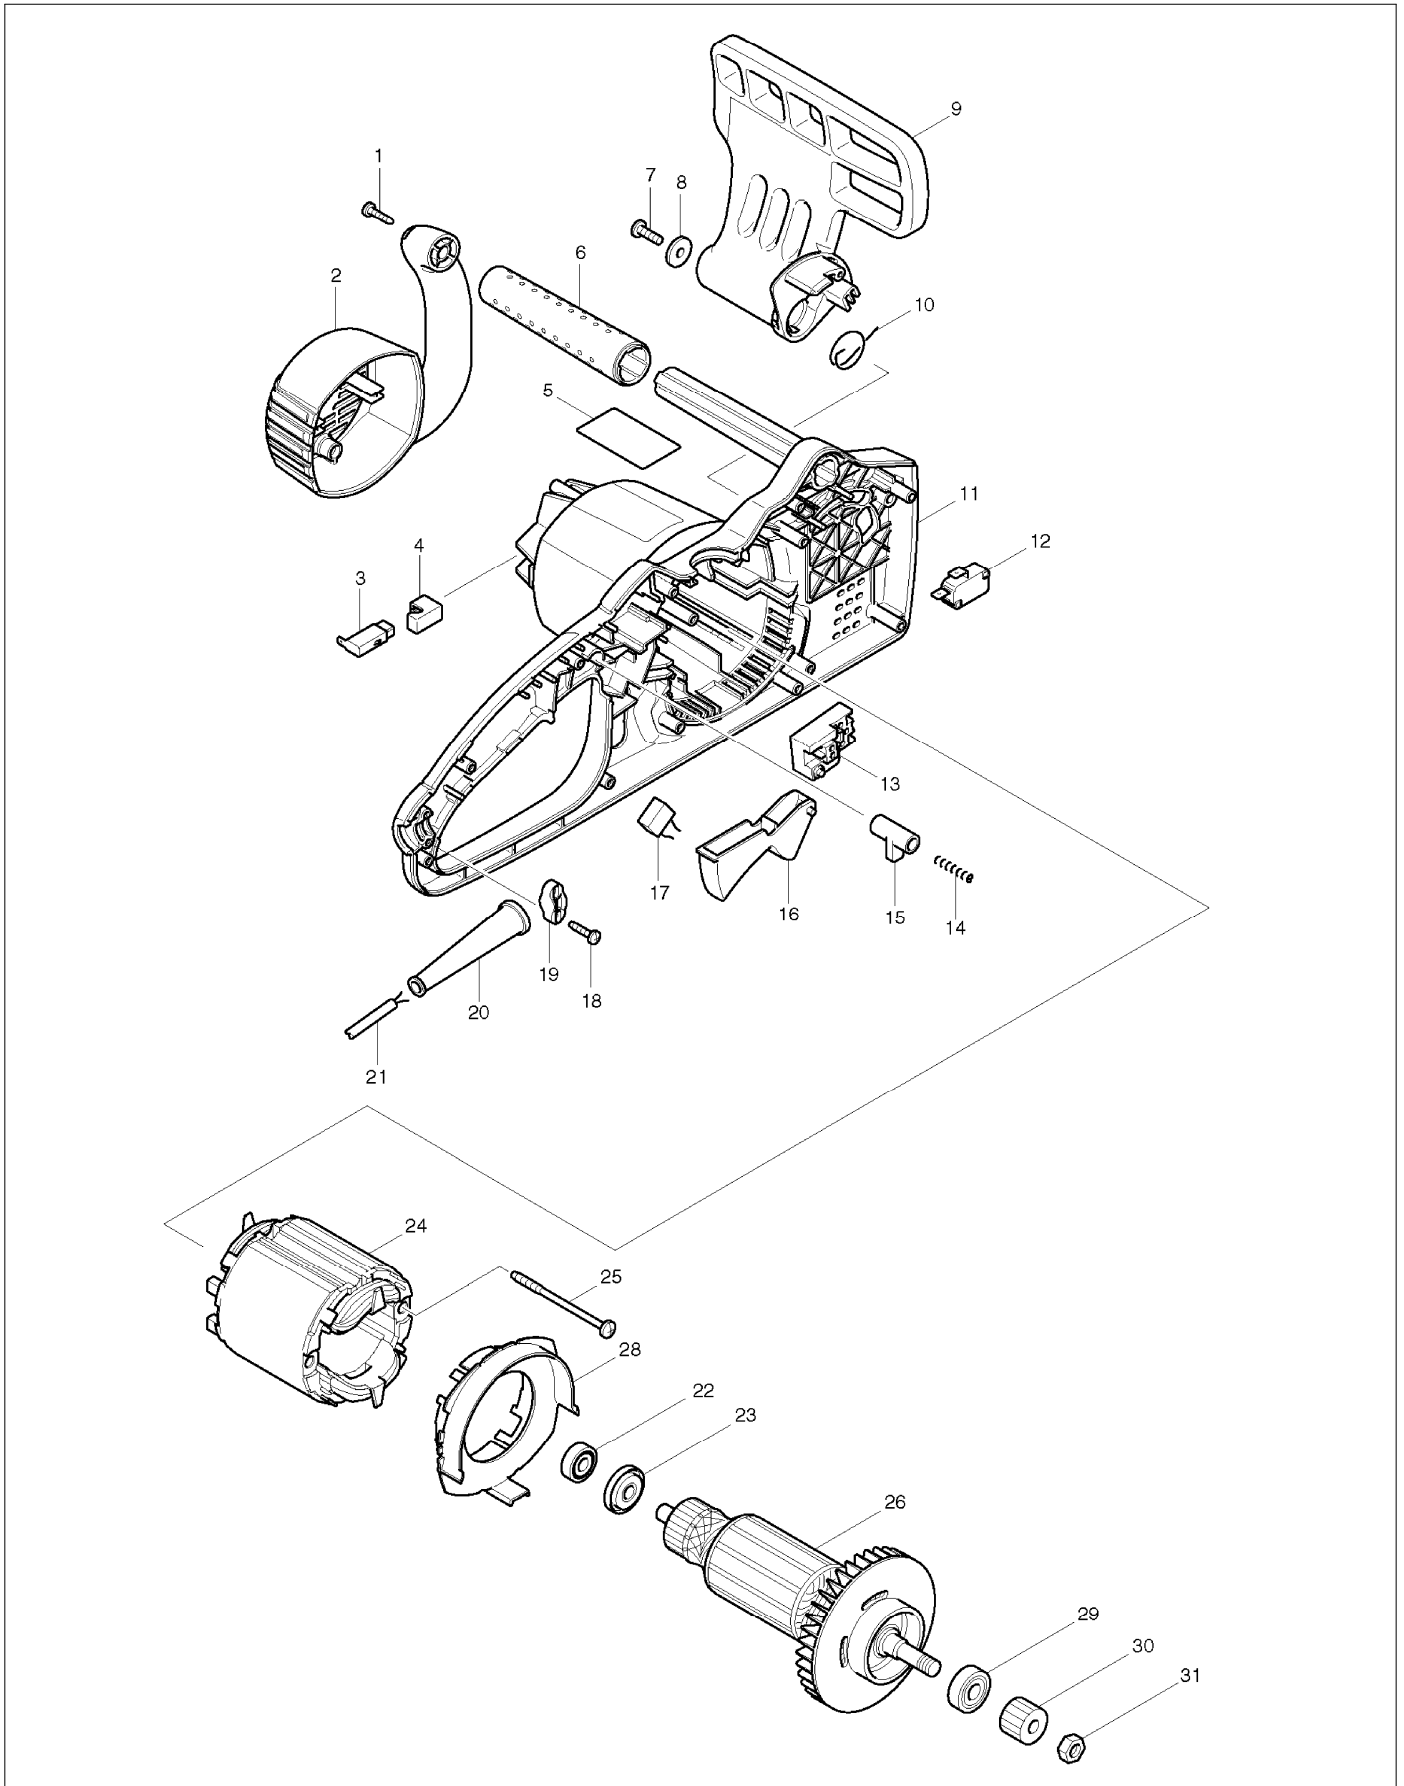

SPARE PARTS LIST

PAGE 2

MODEL NO. UC3020A

ITEM	PART NO.	DESCRIPTION	QTY	NOTE
059	531290046	"SAW CHAIN 12""	1	
060	266326-2	Csavar 4X18	2	
061	345651-5	Röntktámasz /UC402A	1	
062	188089-9	Motorház INC. 11	1	
063	266326-2	Csavar 4X18	7	
064	221526-1	Láncmeghajtókerék	1	
065	259036-8	STOP RING E-8	1	
066	266007-8	Önmetszo csavar M3x10	1	
067	419241-1	Fedél/UC3520	1	
068	227496-2	Fog.ker./UC3520	1	
069	227495-4	Fogaskerék 14/UC3520	1	
070	324620-9	Csavar /UC3520	1	
071	324621-7	Stift /UC3520	1	
072	165245-8	GUIDE BAR	1	
073	233033-2	Rugó/UC3520	1	
074	216008-6	Acélgolyó 4 216008-6	1	
075	252168-0	Anya M8x13 /UC3520	1	
076	231025-5	Nyomórugó 8, csak 8412DWA	1	
077	317977-5	Betét /UC3520	1	
078	419271-2	Alátét /UC3520	1	
079	154763-1	Fedél UC3520	1	
080	951122-8	Stift /UC3520	1	
081	915106-0	Csavar M4x8 /UC3520	1	
082	253874-0	Lapos Alátét 9741*	1	
083	419233-0	Fedél /UC3520	1	
084	154761-5	Fedél /UC3520	1	
085	421960-7	SPONGE	1	
086	324685-1	Rögzítő /UC3520	1	
087	443125-1	Szuro /UC3520	1	
088	259041-5	Anya 8/UC3520	1	
A01	158024-1	* Kábel tartó horog sövénynyíró o	1	
A02	419288-5	CHAIN COVER	1	
A03	803890-8	UC3020A Carton Label	1	

SERVICE DRAWING

MODEL NO. UC3020A