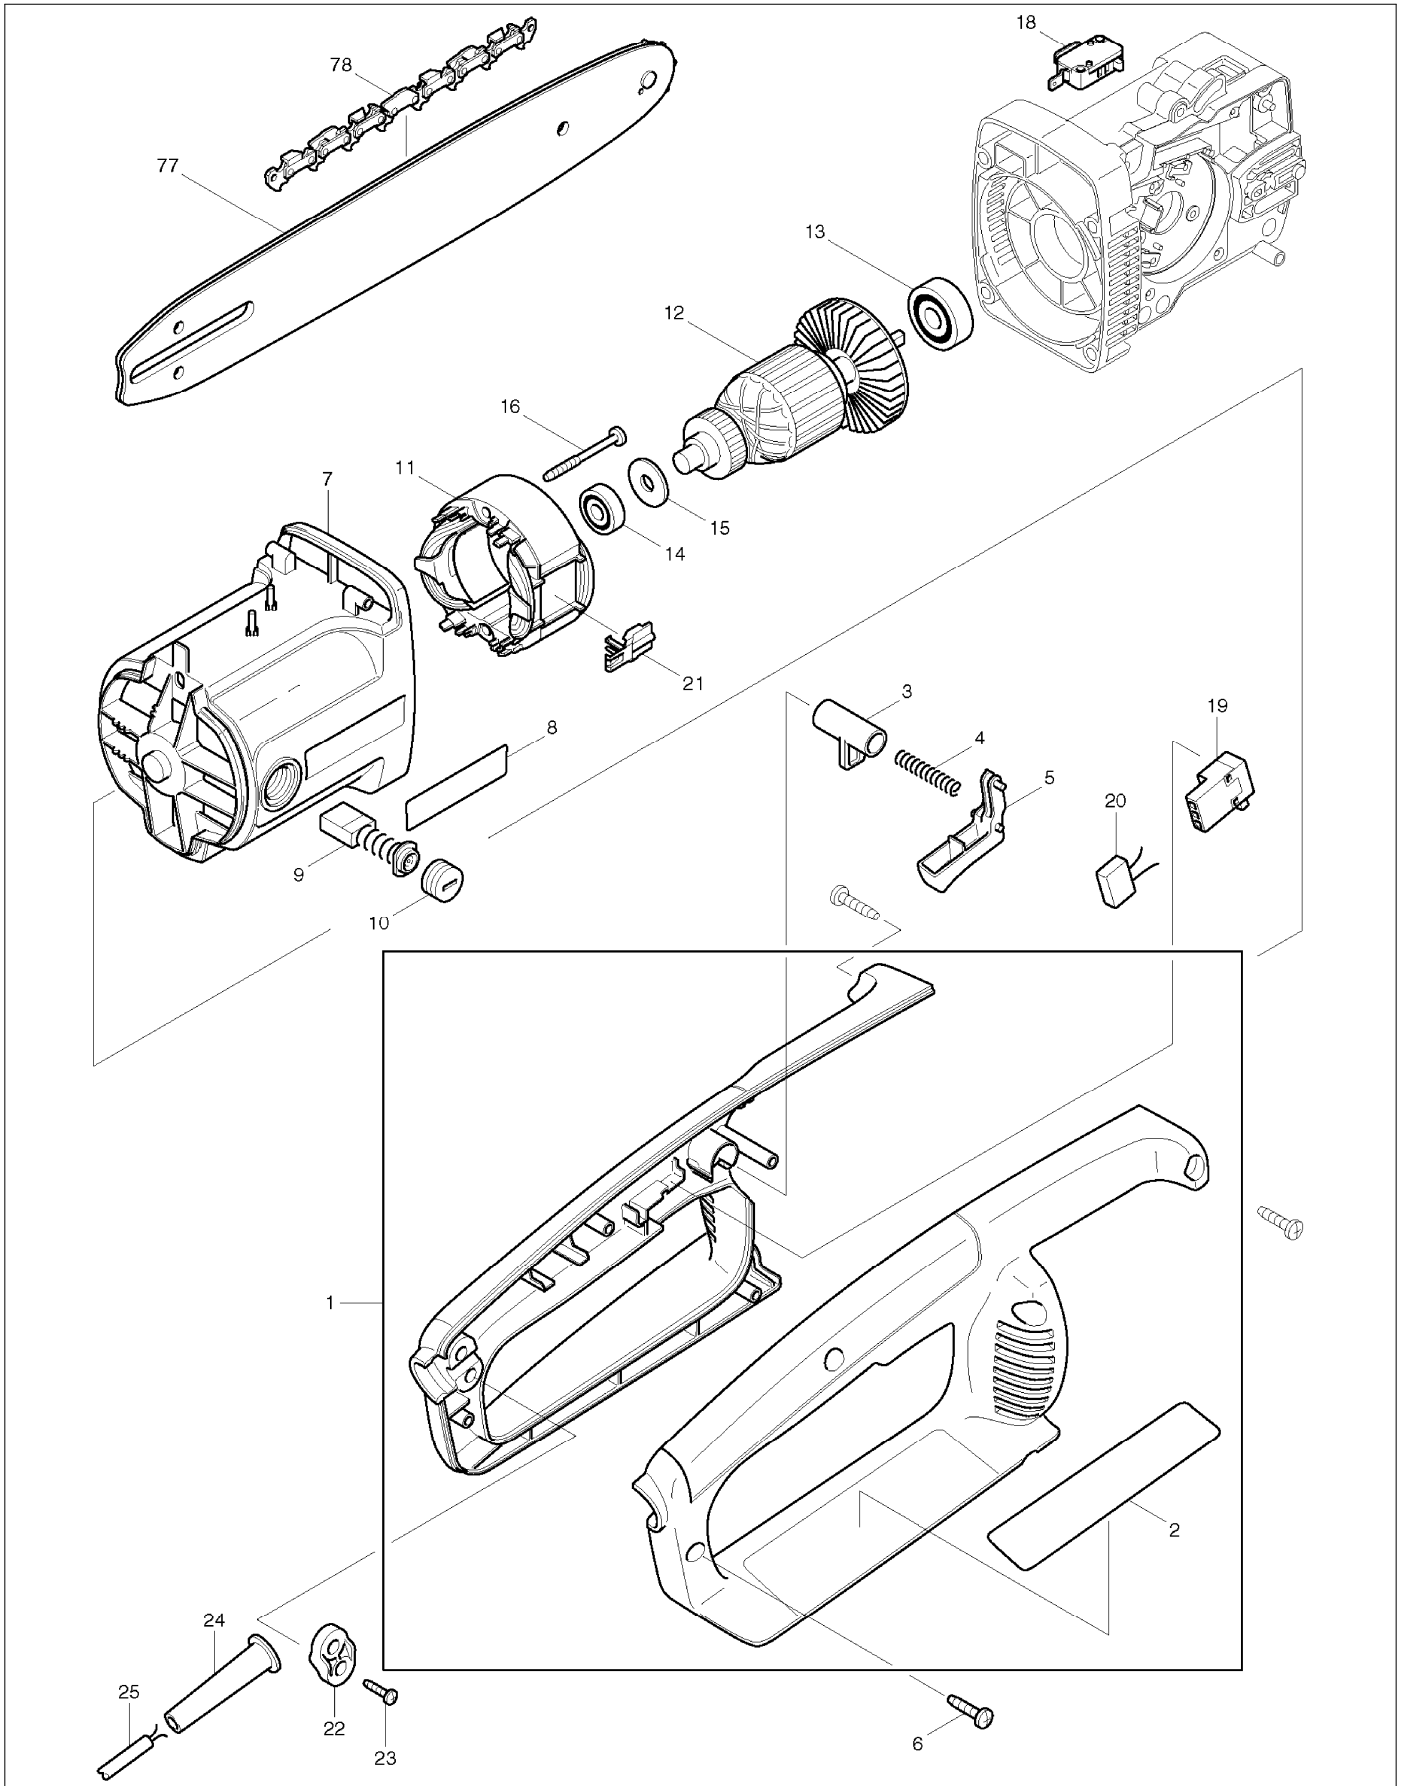

SPARE PARTS LIST

PAGE 2

MODEL NO. UC3000A

ITEM	PART NO.	DESCRIPTION	QTY	NOTE
060	960101084	Golyócsapágó 608 2Z	1	
061	960102124	Golyócsapágó 6201 2Z	1	
062	225213050	Fékszalag	1	
063	028213532	Fékszalag-tartó, komplett	1	
064	930304030	Szorító lap	1	
065	028213521	Rugó DCS34	1	
066	225223111	Tengelykapcsoló-dob	1	
067	225229010	Körmös kapcsoló	1	
068	225184010	#Nyomórugó	1	
069	221229220	#Alátét, átmé=8/14x0,4	1	
070	930106070	Biztosító alátét	1	
071	225282011	#Takarólemez, új	1	
072	965527070	Tömítés, átmé=43 mm*	1	
073	915835100	Csavar M3,5x9,5	1	
074	225213100	#Lánckerék-védoburkolat, kompl	1	
075	923208004	Hatlapú anya M8, új*	1	
076	225189010	Alátét, átmé=12/16x4	1	
077	442030661	"SPROCKET NOSE BAR 3/8" UC3030A"	1	
078	528092646	SAW CHAIN 092H/46	1	
A01	952100633	CHAIN PROTECTION COVER new	1	
A02	941713001	UNIVERSAL WRENCH	1	

SERVICE DRAWING

MODEL NO. UC3000A