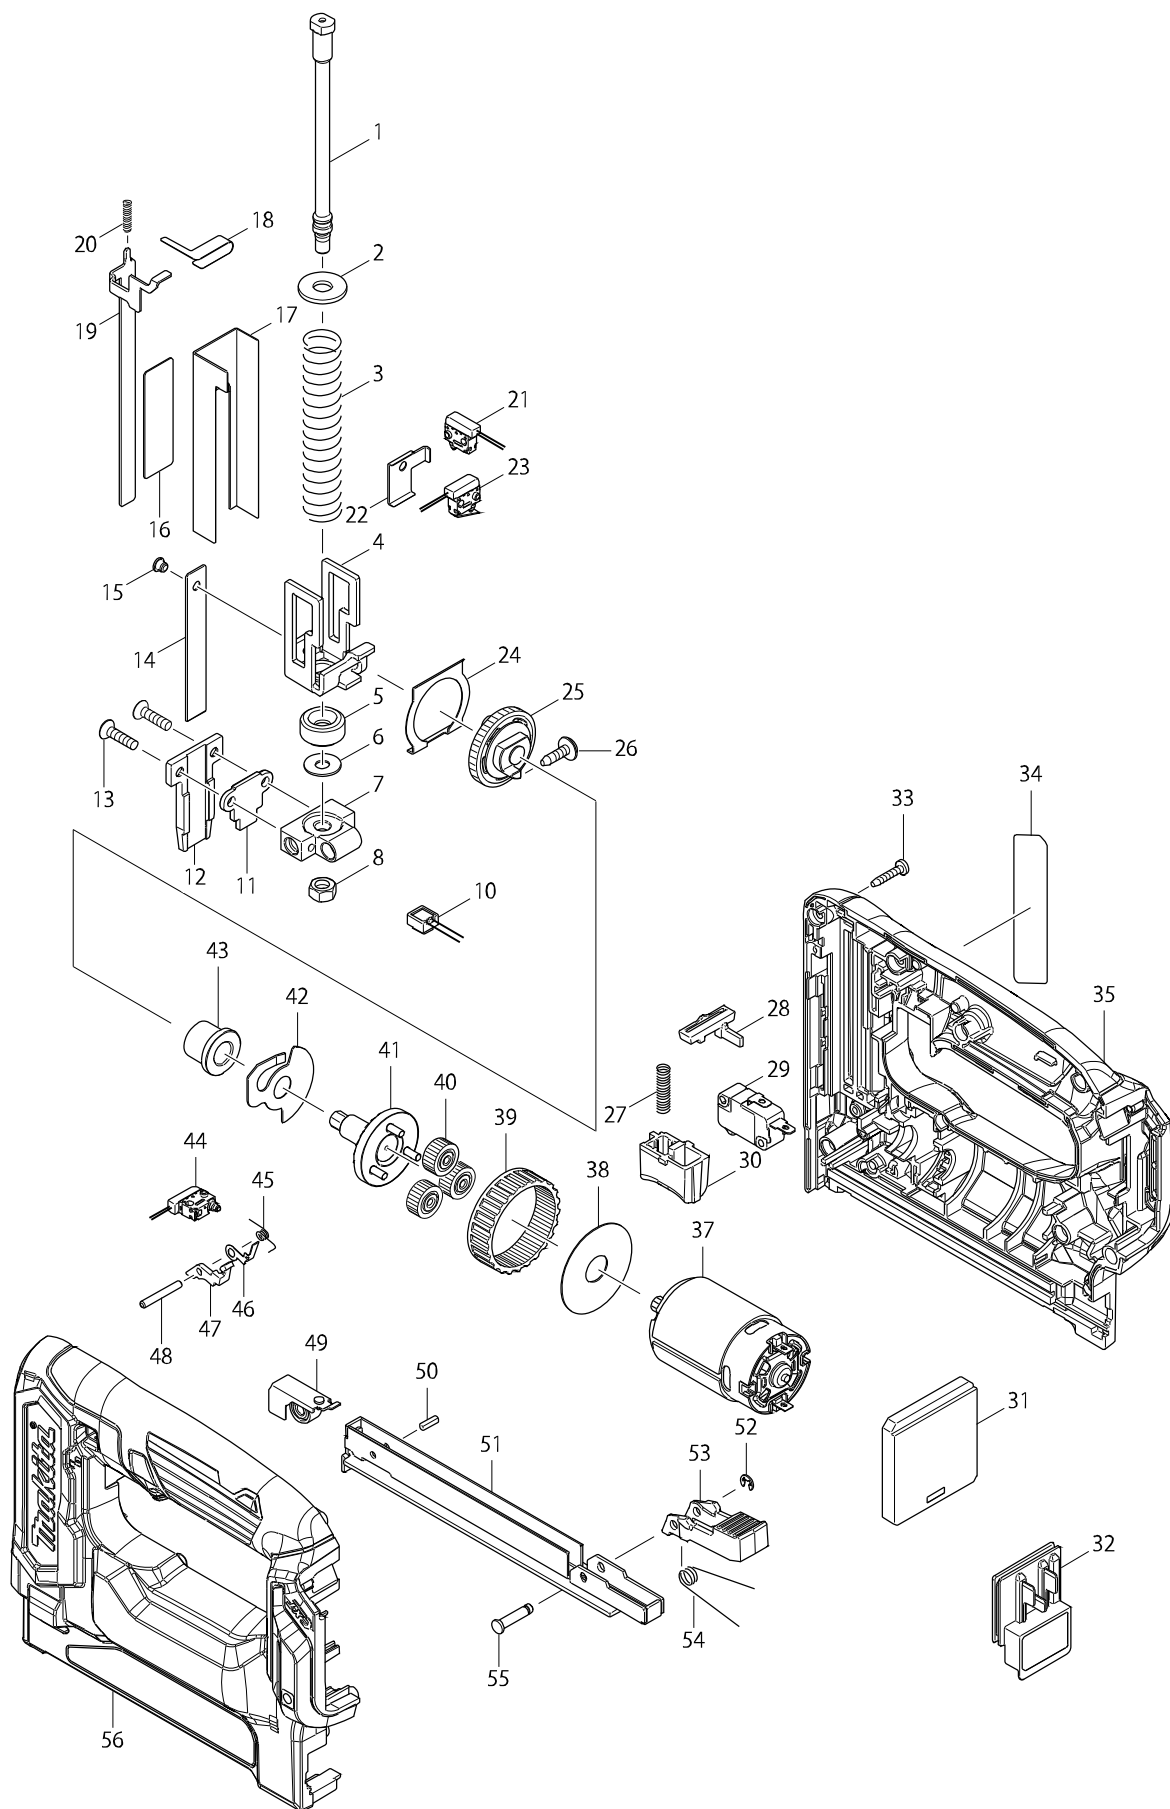

Modellszám ST113D CORDLESS STAPLER

Tétel	Cikkszám	Megnevezés	Átala	Menny.	N/O	Opc 1	Opc 2	Megjegyzés
001	326731-6	GUIDE BOLT		1				
002	253762-1	FLAT WASHER 8		1				
003	232297-5	COMPRESSION SPRING 13		1				
004	347023-0	HAMMER		1				
005	424099-5	CUSHION		1				
006	253804-1	FLAT WASHER 6		1				
007	319425-0	HOLDER		1				
008	931302-2	HEX. NUT M6		1				
010	620507-6	LED CIRCUIT		1				
011	347037-9	SET PLATE		1				
012	326738-2	DRIVER GUIDE		1				
013	251487-1	H.SOCKET C.S.HEAD SCREW M4X16		2				
014	347034-5	DRIVER		1				
015	256318-9	FLAT FILLISTER HD. PIN 4		1				
016	347038-7	UPPER PLATE		1				
017	347036-1	GUIDE PLATE		1				
018	232300-2	LEAF SPRING		1				
019	347042-6	CONTACT ARM		1				
020	232337-9	COMPRESSION SPRING 3		1				
021	632G60-2	SWITCH UNIT		1				
022	347121-0	SLIDE PLATE		1				
023	632G61-0	SWITCH UNIT		1				
024	347040-0	GEAR PLATE		1				
025	143770-9	SPUR GEAR 43 COMPLETE		1				
026	266901-4	TAPPING SCREW 4X14		1				
027	232299-1	COMPRESSION SPRING 5		1				
028	456799-9	TRIGGER LOCK		1				
029	632J09-0	SWITCH UNIT		1				
030	457303-7	TRIGGER		1				
031	620598-7	CONTROLLER		1				
032	644813-5	TERMINAL		1				
033	266130-9	TAPPING SCREW BIND PT 3X16		10				
034	852U41-6	ST113D NAME PLATE		1				
035	183F23-0	HOUSING SET		1				
C10	263002-9	RUBBER PIN 4		2				
C20	252126-6	HEX. LOCKING NUT M4-7		2				
D10		INC. 56						
037	629240-7	DC MOTOR		1				
038	267053-4	FLAT WASHER 12		1				
039	227166-3	INTERNAL GEAR 69		1				
040	221961-3	SPUR GEAR 27		3				
041	143777-5	SPUR GEAR 7 COMPLETE		1				
042	345773-1	ANTI BACK PLATE		1				
043	214059-3	PLANE BEARING 10		1				
044	632G60-2	SWITCH UNIT		1				
045	232298-3	TORTION SPRING 3		1				
046	347041-8	SLIP PLATE		1				
047	456796-5	SWITCH PLATE		1				