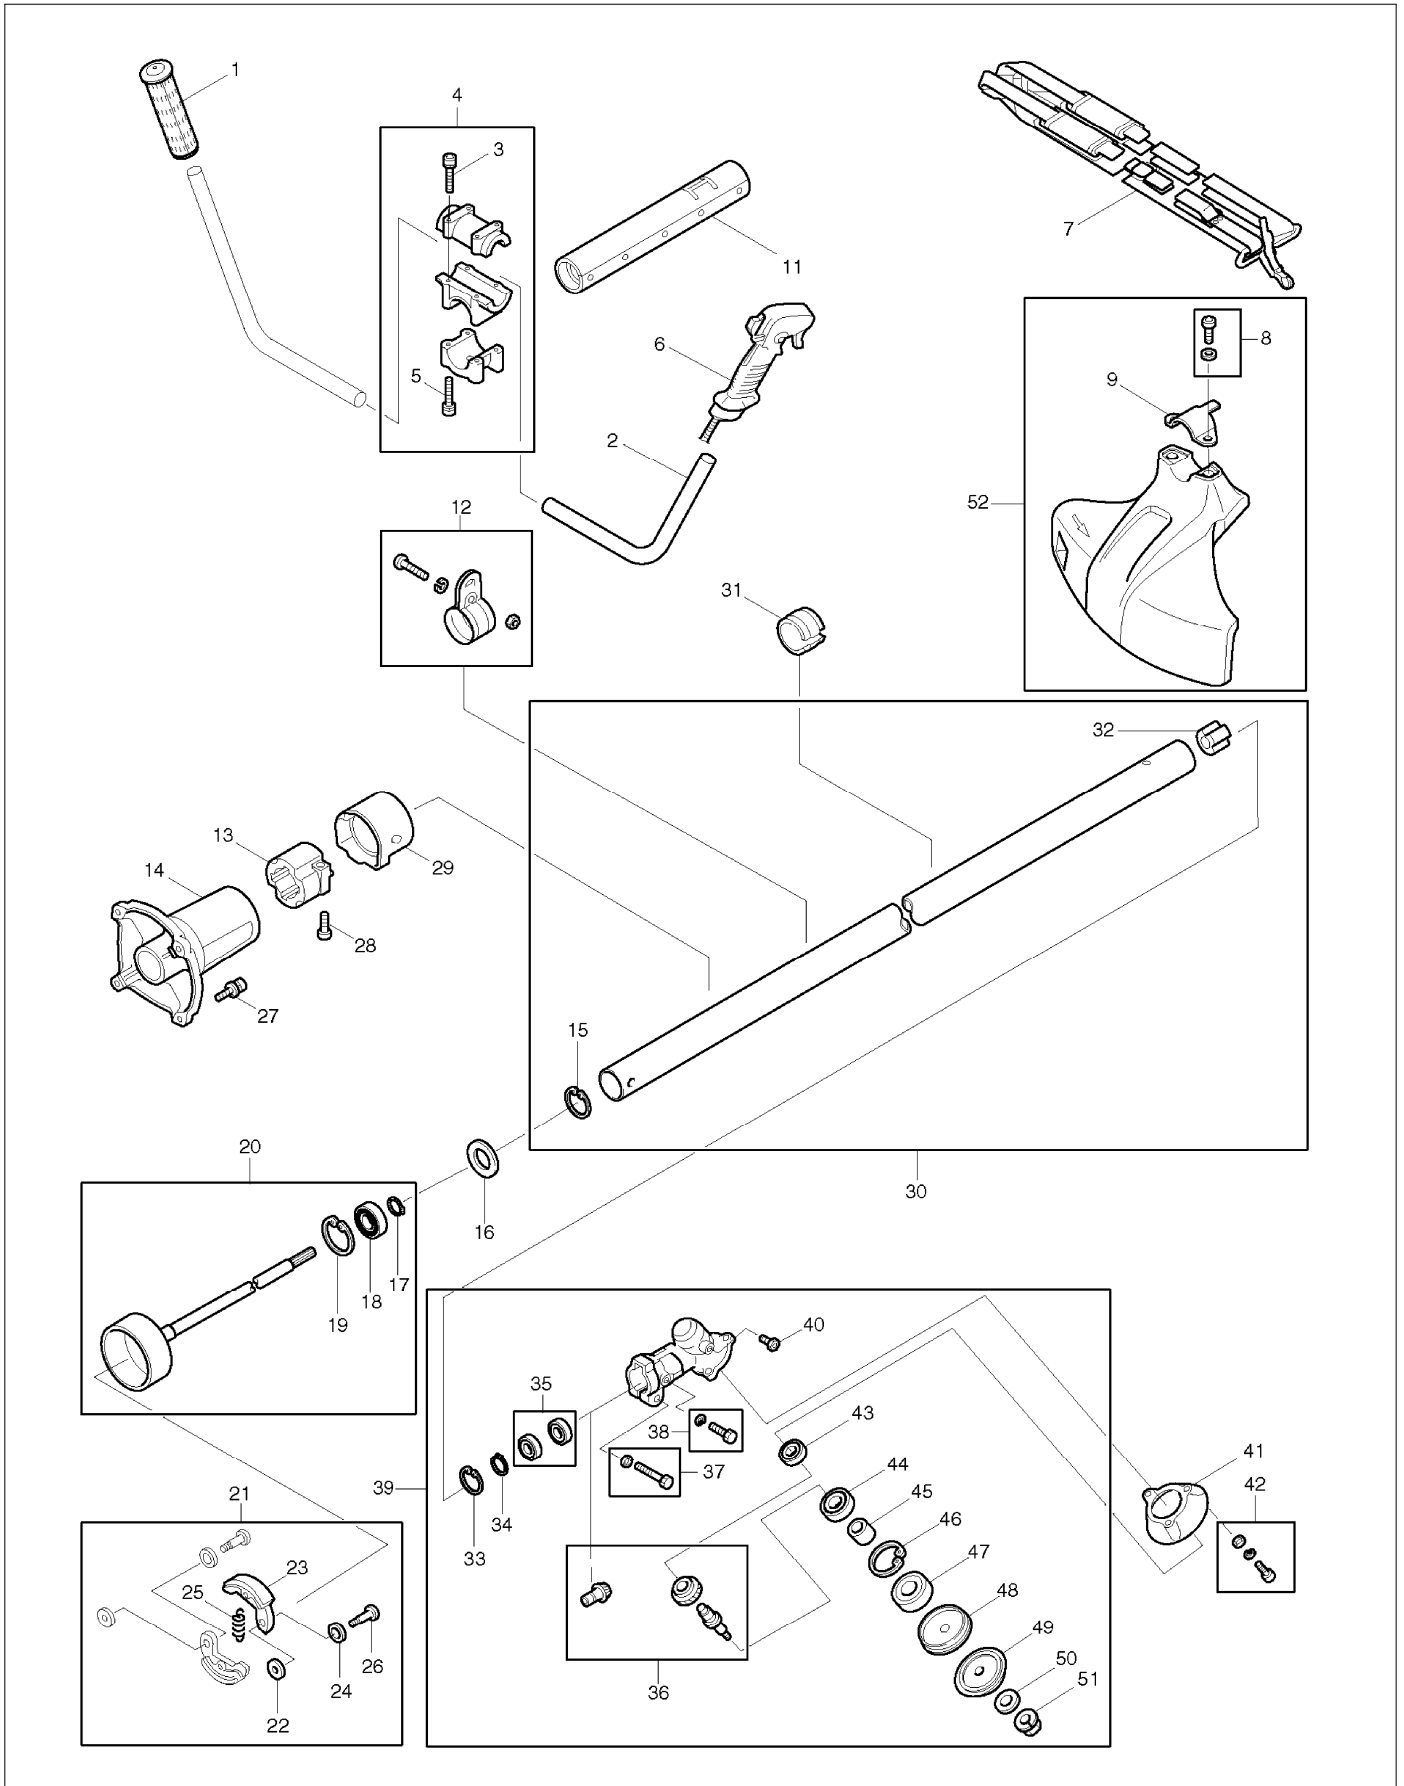

SPARE PARTS LIST

PAGE 3

MODEL NO. RBC310

ITEM	PART NO.	DESCRIPTION	QTY	NOTE
111	6219512401	TRADE MARK LABEL	1	
112	0119059830	SOCKET HEAD BOLT M5X35	1	
113	0119059730	Imbuszcsavar M5x20 RST/RBC/RBL	2	
114	5245501600	BLOWER HOUSING	1	
115	6305500500	STAND	1	
116	0119059780	Imbuszcsavar M5x12 RBC225/25	2	
117	0851169971	TUBE	1	
119	5236503900	Szuro RST250/RBC250/220/RBL	1	
120	5316502100	Üzemanyagtartály	1	
121	5316001000	FUEL TANK STRAP UNIT	1	
122	5236018040	Forgórész RBL250/RBC225/255	1	
123	5206008110	Záródugasz RBL250/RBC225	1	
124	5246001240	THROTTLE COLLAR SCREW	2	
125	5316005450	ADJUST NUT	1	
126	5216008010	ADJUST SCREW	1	
127	5236018030	CABLE BRACKET	1	
128	5236018010	THROTTLE VALVE ASS'Y	1	
129	5316005120	Gyuru RBL250/RBC225/255	1	
130	5216010000	CARBURETOR INC.122-129,131-142,144	1	
131	5246001010	O-gyuru RBL250/RBC225/255	1	
132	5036002010	Szórófej RBC225/255	1	
133	5246001030	Szivattyútömítés RBL250/RBC225	1	
134	5246001040	Szivattyúmembrán RBL250/RBC22	1	
135	5236046130	Pump Body Assembly MS252U	1	
136	5236046040	Membrán	1	
137	5316005250	Adagoló membrán RBL250/RB	1	
138	5236046060	Air Purge Body Ass'y	1	
139	5246001150	PRIMER PUMP	1	
140	5236046050	PRIMER PUMP COVER	1	
141	5236046010	Pump Cover Screw	4	
142	5016004010	Szuroszita RBL250/RBC225/255	1	
143	0022705000	Anyacsavar MT RST250	1	
144	5236018020	RING PACKING	1	
145	5213500400	Légszuro-ház RBC230	1	
146	5213500900	Fojtószelep-himba RBC230	1	
147	0213069990	Tömítés RBC230	1	
148	0230059970	SPACER	2	
149	5013501400	AIR CLEANER PLATE	1	
150	0140059850	SCREW M5X50	2	
151	5213500700	Légszuro	1	
152	5213500501	Légszuro-ház RBC230, új	1	
153	0043605120	SCREW ASS'Y M5x12	1	
154	6165500201	Wire 1	1	
A01	B-14124	STAR BLADE 255X4T	1	AEPD-002/98
A02	6418027000	CUTTER COVER EM4250/EBH341 new	1	
A03	6119019001	TOOL KIT	1	
A04	0717049990	HEX. WRENCH	1	
E01	6274012000	HANDLE COMPLETE INC. E02,E07,E08	1	
E02	6214016030	SCREW	4	
E03	0630049930	#Bowden-huzal RBL250	1	
E04	0091912090	CLIP TUBE	1	
E05	6214500400	GRIP	1	
E06	6255018000	CONTROL LEVER	1	
E07	0022705000	Anyacsavar MT RST250	4	
E08	6274003010	SPACER	2	

SERVICE DRAWING

MODEL NO. RBC310