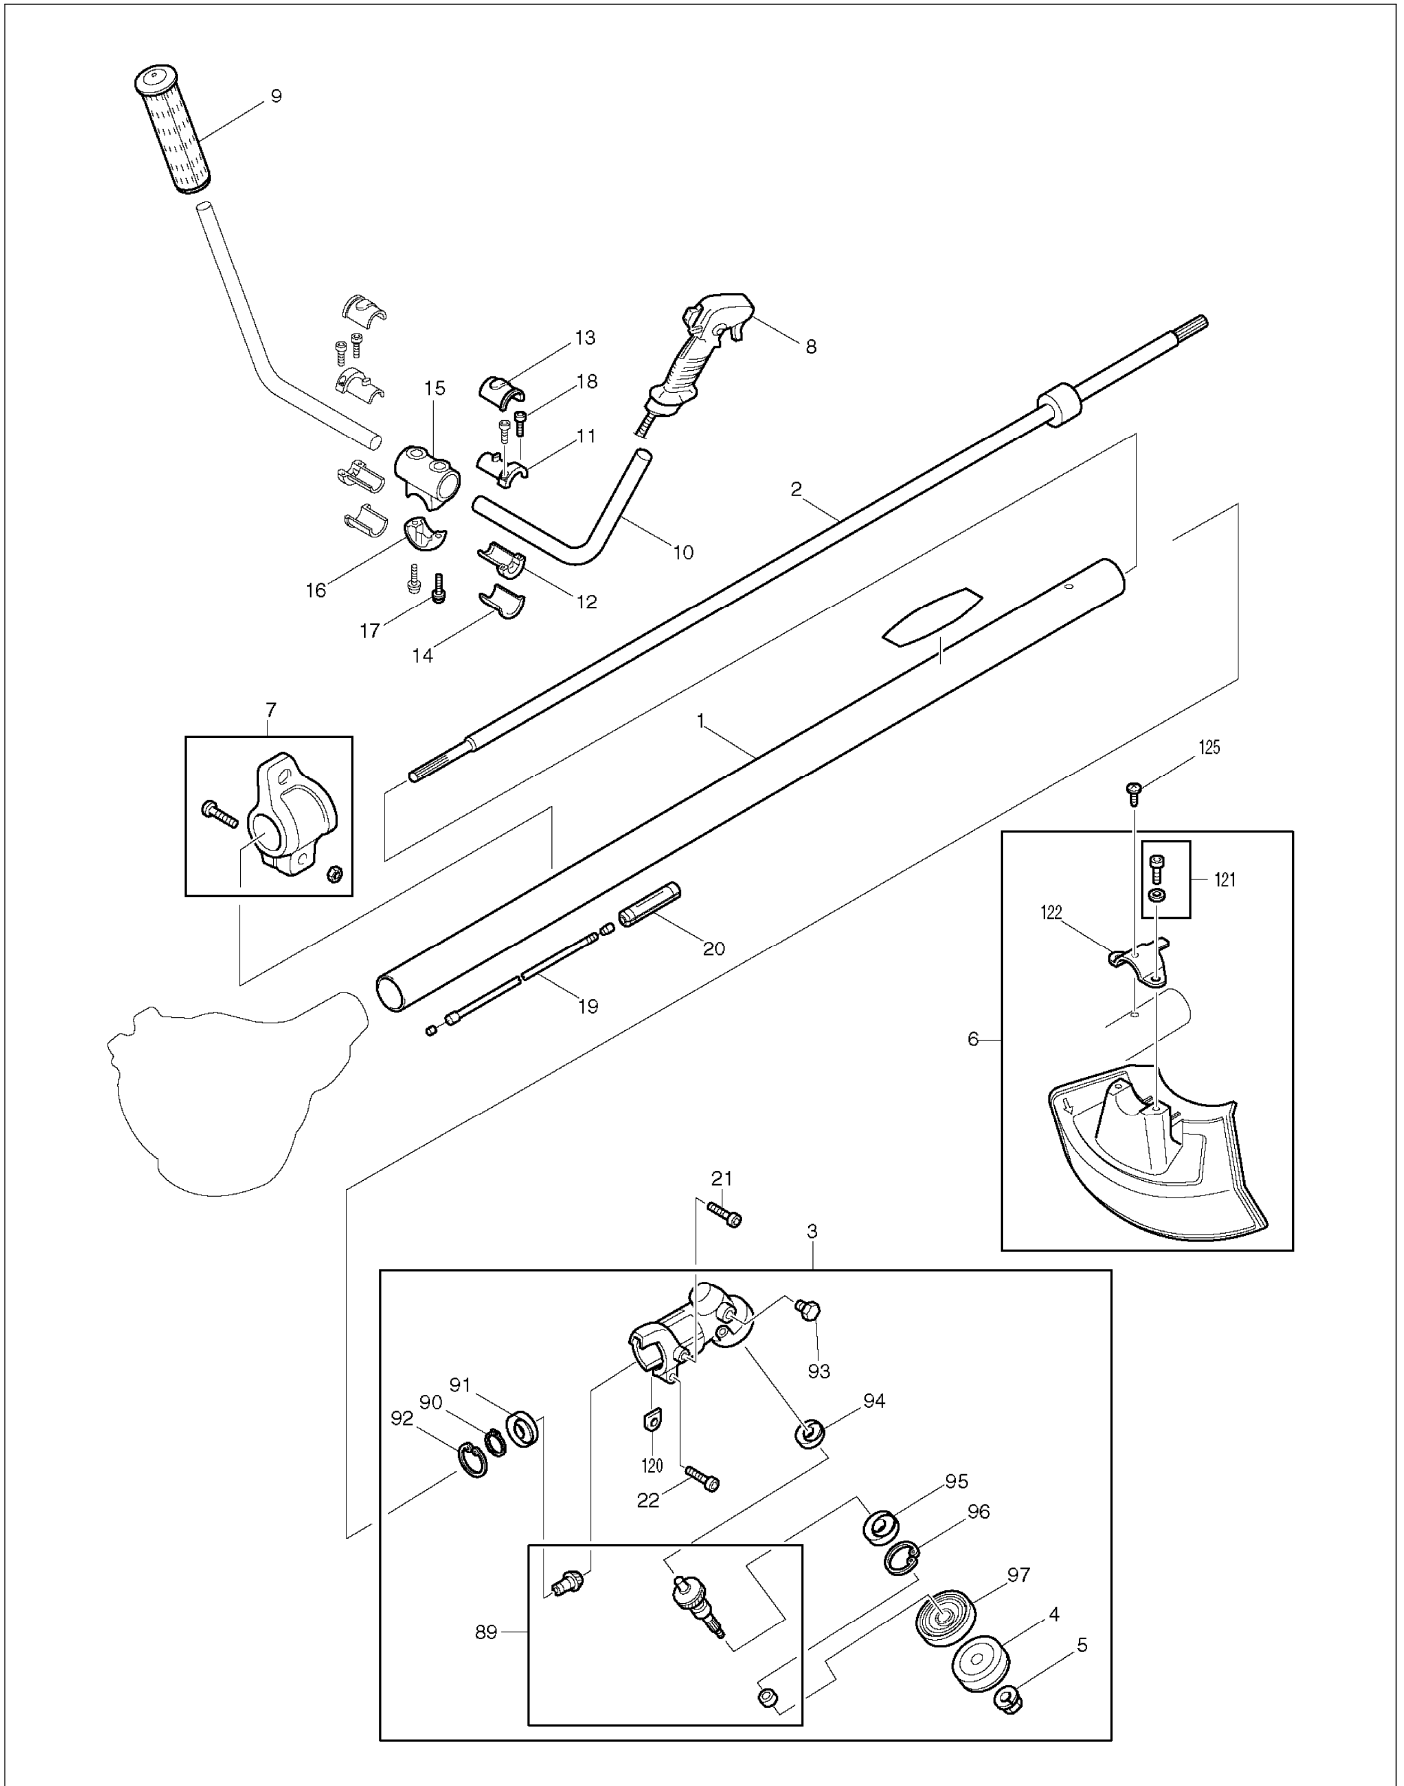

SPARE PARTS LIST

PAGE 3

MODEL NO. RBC220

ITEM	PART NO.	DESCRIPTION	QTY	NOTE
109	5316005250	Adagoló membrán RBL250/RB	1	000051
110	5316005030	Üzemanyagszivattyú-fedél RBL25	1	000051
111	5216002020	Trapézfeju csavar RBL250/RBC22	4	000051
112	5219500000	Tartó RBL250/RST225/RBC	1	000051
113	5235024012	Kötéldob RBC225/255	1	000052
114	5235024032	Tekercsrugó RBC225/255	1	000052
115	5235024022	Indítókötél RBC225/255	1	000052
116	5215002110	Indítógomb RBC225/255	1	000052
117	5425003010	Állítócsavar RBC225/255	1	000052
118	0440129970	Olajtömítés RBC250	1	000052
119	0440129970	Olajtömítés RBC250	1	000052
120	6251501400	Gasket	1	
121	0011706300	Csavar M6X30 RBC220/225/25	2	
122	6418500302	Védoberendezés-tartó RBC220/RB	1	
123	0561059990	Tömloszorító bilincs RBC220/22	1	
124	5253033010	Spark Arrester new	1	
125	0150059940	Csavar	1	000129
126	5256067000	Heveder RBC/RBL/RBK/RST, új	1	
A01	6207003002	Tartóheveder, komplett RBC250/	1	
A02	B-14118	STAR BLADE 230X4TX25.4	1	AEPD-002/98
A03	6257500100	CUSHION MS252U	1	
A04	6119019001	TOOL KIT INC. A06	1	
A05	6418027000	CUTTER COVER EM4250/EBH341 new	1	
A06	0717049990	HEX. WRENCH	1	

SERVICE DRAWING

MODEL NO. RBC220