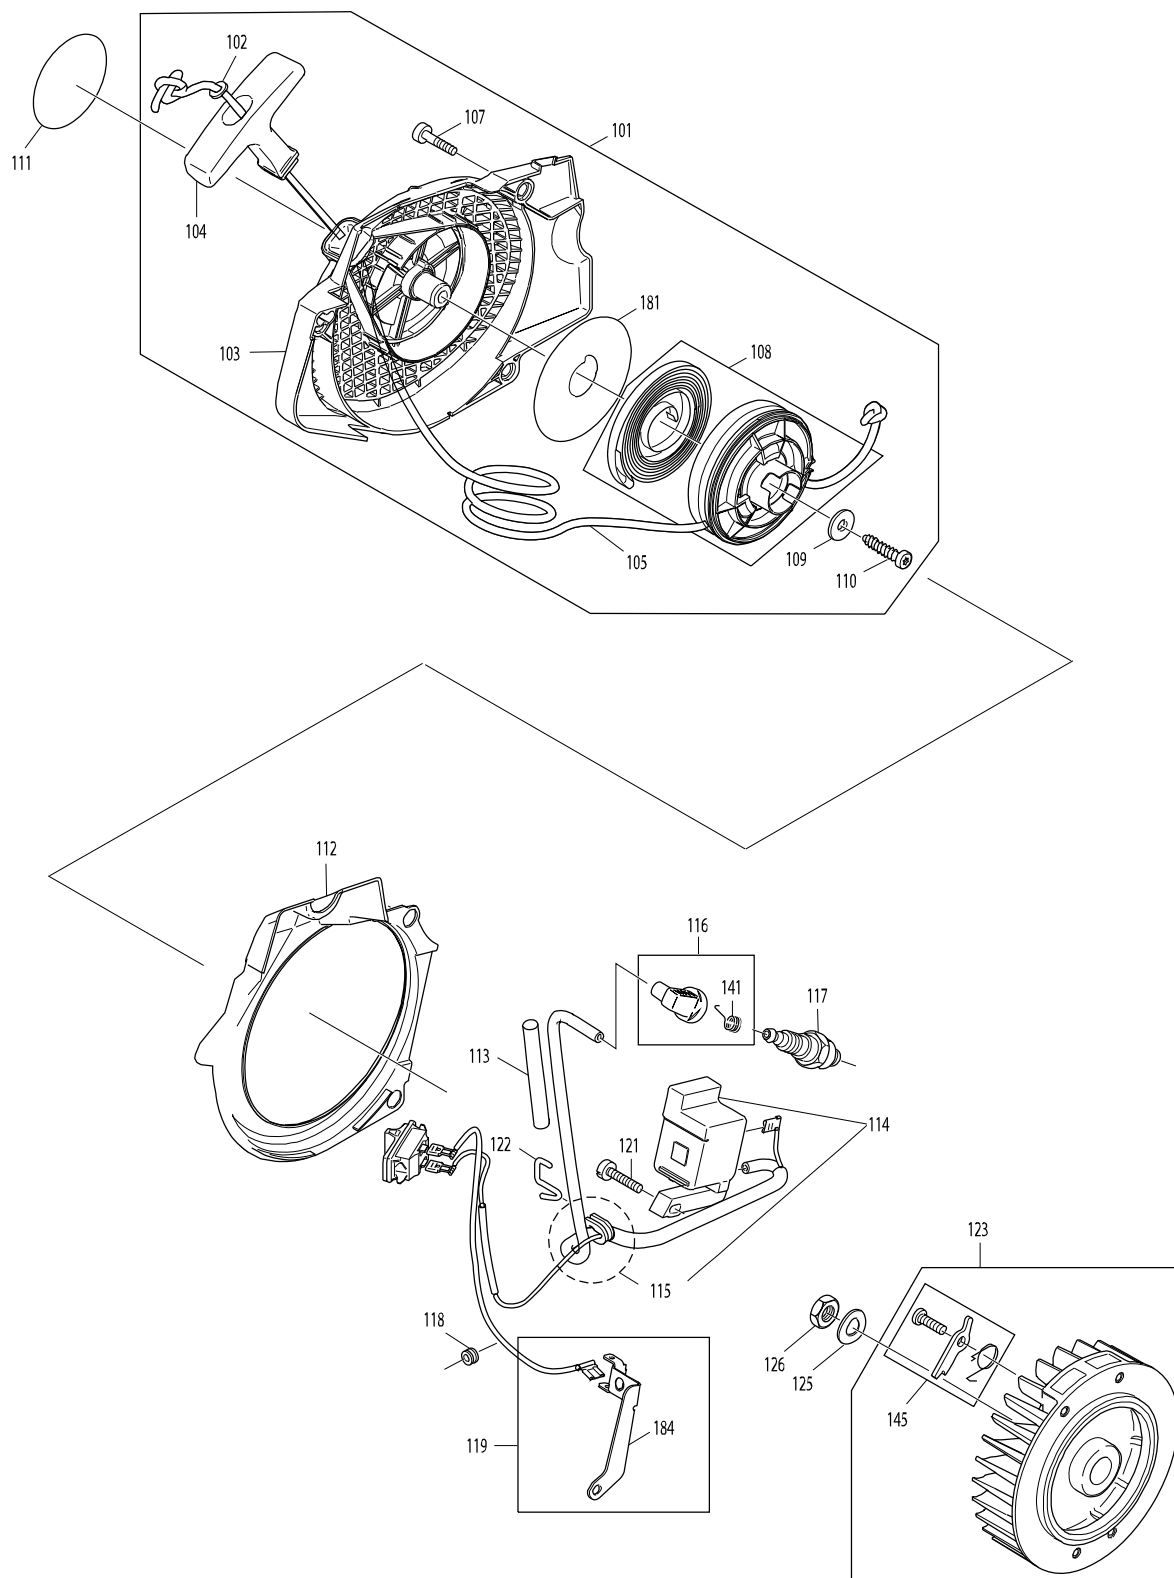

Modellszám PS7310 PETROL CHAIN SAW

Modellszám PS7310 PETROL CHAIN SAW

Modellszám PS7310 PETROL CHAIN SAW

Modellszám PS7310 PETROL CHAIN SAW

Modellszám PS7310 PETROL CHAIN SAW

Modellszám PS7310 PETROL CHAIN SAW

Modellszám PS7310 PETROL CHAIN SAW

Tétel	Cikkszám	Megnevezés	Átala	Menny.	N/O	Opc 1	Opc 2	Megjegyzés
001	038310021	TUBULAR HANDLE ASSY.		1				
002	038310062	CLAMP		1				
003	908006145	FILLISTER HEAD SCREW 6X14		1				
004	913455164	SCREW 5.5X16		4				
005	038114270	TANK CPL.RED		1				
D10		INC. 6-16						
006	957114061	AIR VALVE CPL.		1				
007	038114031	GRIP PLATE RED		1				
008	038117020	CATCH LEVER		1				
009	038117030	LOCKER		1				
010	038117010	THROTTLE LEVER		1				
011	038117050	SPRING		1				
012	935930240	CYLINDRICAL PIN 3X24		1				
013	935930280	CYLINDRICAL PIN 3X28		1				
014	038117041	BOWDEN CABLE		1				
015	913340204	SCREW 4X20		1				
016	038114052	FUEL LINE		1				
017	975001241	SHORT-CIRCUIT SWITCH		1				
018	010114050	TANK CAP ASSY.(FUEL)		1				
D10		INC. 19						
019	963228030	O-RING 28		1				
020	010114010	SUCTION HEAD(FUEL)		1				
D10		INC. 21						
021	010114020	REP.KIT, FILTER		1				
022	038118024	CLEANER COVER BLACK		1				
023A_	038173011	AIR FILTER CPL. NYLON		1				
023B_	038173101	AIR FILTER CPL.		1				
025	038118170	BOTTOM RED		1				
D10		INC. 26,27,32,33						
026	038118110	RUBBER FLAP		2				
027	938650062	RIVET		2				
028	038118085	ADJUSTING GUIDE		1				
030	038155052	CHOKE SHAFT		1				
031	038155020	CHOKE GUIDE		1				
032	038118300	RUBBER BUSH		1				
033	001118100	BUSHING		2				
034	038155060	SPACER 30MM		2				
035	908005205	FILLISTER HEAD SCREW M5X20		2				
036	001118100	BUSHING		2				
037	038111050	CLIP		2				
038	038111060	SQUARE NUT M5		2				
039	908204555	SCREW 4X55		2				
040	921804004	SQUARE NUT M4		2				
041	038155012	RETAINING CLIP		1				
042	038131031	INSERT FOR SUCTION HOSE		1				
043	038171041	FLANGE		1				
044	038131011	SUCTION HOSE		1				
045	038131070	HOSE CLIP		1				