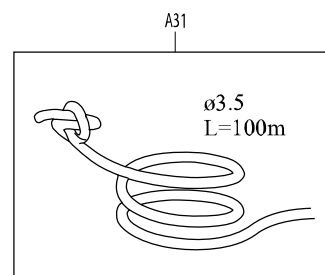

Modellszám PS7310 PETROL CHAIN SAW

Tétel	Cikkszám	Megnevezés	Átala	Menny.	N/O	Opc 1	Opc 2	Megjegyzés
001	038310021	TUBULAR HANDLE ASSY.		1				
002	038310062	CLAMP		1				
003	908006145	FILLISTER HEAD SCREW 6X14		1				
004	913455164	SCREW 5.5X16		4				
005	038114270	TANK CPL.RED		1				
D10		INC. 6-16						
006	957114061	AIR VALVE CPL.		1				
007	038114031	GRIP PLATE RED		1				
008	038117020	CATCH LEVER		1				
009	038117030	LOCKER		1				
010	038117010	THROTTLE LEVER		1				
011	038117050	SPRING		1				
012	935930240	CYLINDRICAL PIN 3X24		1				
013	935930280	CYLINDRICAL PIN 3X28		1				
014	038117041	BOWDEN CABLE		1				
015	913340204	SCREW 4X20		1				
016	038114052	FUEL LINE		1				
017	975001241	SHORT-CIRCUIT SWITCH		1				
018	010114050	TANK CAP ASSY.(FUEL)		1				
D10		INC. 19						
019	963228030	O-RING 28		1				
020	010114010	SUCTION HEAD(FUEL)		1				
D10		INC. 21						
021	010114020	REP.KIT, FILTER		1				
022	038118024	CLEANER COVER BLACK		1				
023A_	038173011	AIR FILTER CPL. NYLON		1				
023B_	038173101	AIR FILTER CPL.		1				
025	038118170	BOTTOM RED		1				
D10		INC. 26,27,32,33						
026	038118110	RUBBER FLAP		2				
027	938650062	RIVET		2				
028	038118085	ADJUSTING GUIDE		1				
030	038155052	CHOKE SHAFT		1				
031	038155020	CHOKE GUIDE		1				
032	038118300	RUBBER BUSH		1				
033	001118100	BUSHING		2				
034	038155060	SPACER 30MM		2				
035	908005205	FILLISTER HEAD SCREW M5X20		2				
036	001118100	BUSHING		2				
037	038111050	CLIP		2				
038	038111060	SQUARE NUT M5		2				
039	908204555	SCREW 4X55		2				
040	921804004	SQUARE NUT M4		2				
041	038155012	RETAINING CLIP		1				
042	038131031	INSERT FOR SUCTION HOSE		1				
043	038171041	FLANGE		1				
044	038131011	SUCTION HOSE		1				
045	038131070	HOSE CLIP		1				