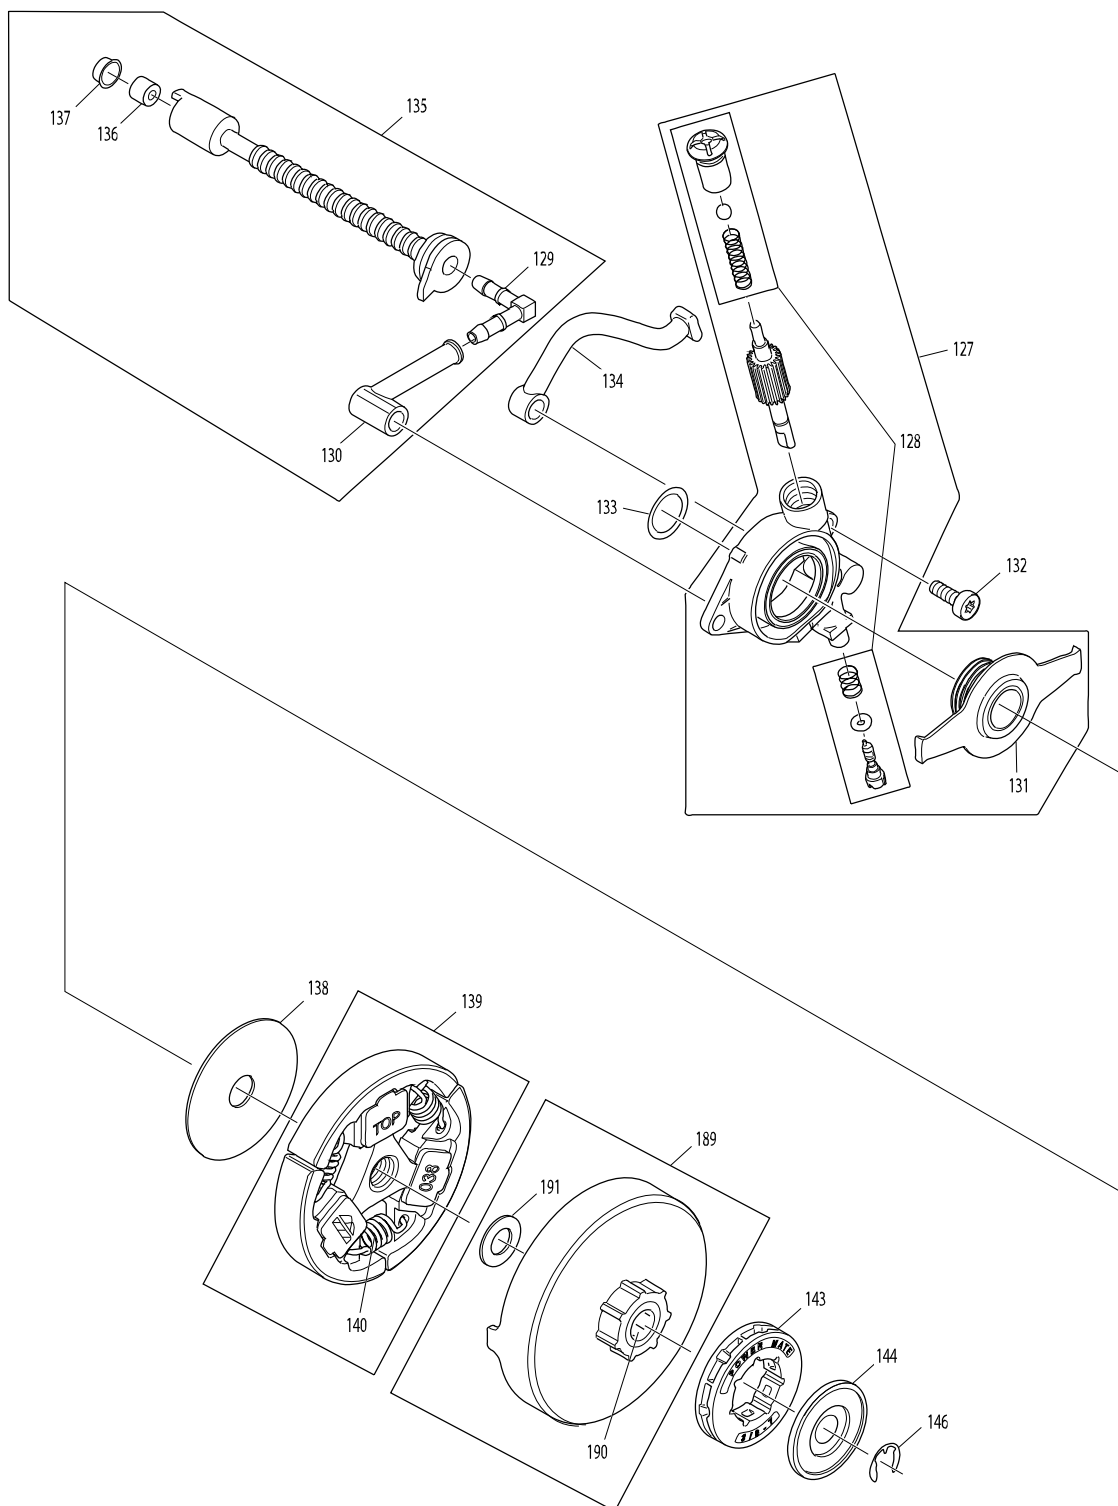

Modellszám PS7310 PETROL CHAIN SAW

Modellszám PS7310 PETROL CHAIN SAW

Modellszám PS7310 PETROL CHAIN SAW

Modellszám PS7310 PETROL CHAIN SAW

Modellszám PS7310 PETROL CHAIN SAW

Modellszám PS7310 PETROL CHAIN SAW

Modellszám PS7310 PETROL CHAIN SAW

Tétel	Cikkszám	Megnevezés	Átala	Menny.	N/O	Opc 1	Opc 2	Megjegyzés
001	038310021	TUBULAR HANDLE ASSY.		1				
002	038310062	CLAMP		1				
003	908006145	FILLISTER HEAD SCREW 6X14		1				
004	913455164	SCREW 5.5X16		4				
005	038114270	TANK CPL.RED		1				
D10		INC. 6-16						
006	957114061	AIR VALVE CPL.		1				
007	038114031	GRIP PLATE RED		1				
008	038117020	CATCH LEVER		1				
009	038117030	LOCKER		1				
010	038117010	THROTTLE LEVER		1				
011	038117050	SPRING		1				
012	935930240	CYLINDRICAL PIN 3X24		1				
013	935930280	CYLINDRICAL PIN 3X28		1				
014	038117041	BOWDEN CABLE		1				
015	913340204	SCREW 4X20		1				
016	038114052	FUEL LINE		1				
017	975001241	SHORT-CIRCUIT SWITCH		1				
018	010114050	TANK CAP ASSY.(FUEL)		1				
D10		INC. 19						
019	963228030	O-RING 28		1				
020	010114010	SUCTION HEAD(FUEL)		1				
D10		INC. 21						
021	010114020	REP.KIT, FILTER		1				
022	038118024	CLEANER COVER BLACK		1				
023A_	038173011	AIR FILTER CPL. NYLON		1				
023B_	038173101	AIR FILTER CPL.		1				
025	038118170	BOTTOM RED		1				
D10		INC. 26,27,32,33						
026	038118110	RUBBER FLAP		2				
027	938650062	RIVET		2				
028	038118085	ADJUSTING GUIDE		1				
030	038155052	CHOKE SHAFT		1				
031	038155020	CHOKE GUIDE		1				
032	038118300	RUBBER BUSH		1				
033	001118100	BUSHING		2				
034	038155060	SPACER 30MM		2				
035	908005205	FILLISTER HEAD SCREW M5X20		2				
036	001118100	BUSHING		2				
037	038111050	CLIP		2				
038	038111060	SQUARE NUT M5		2				
039	908204555	SCREW 4X55		2				
040	921804004	SQUARE NUT M4		2				
041	038155012	RETAINING CLIP		1				
042	038131031	INSERT FOR SUCTION HOSE		1				
043	038171041	FLANGE		1				
044	038131011	SUCTION HOSE		1				
045	038131070	HOSE CLIP		1				