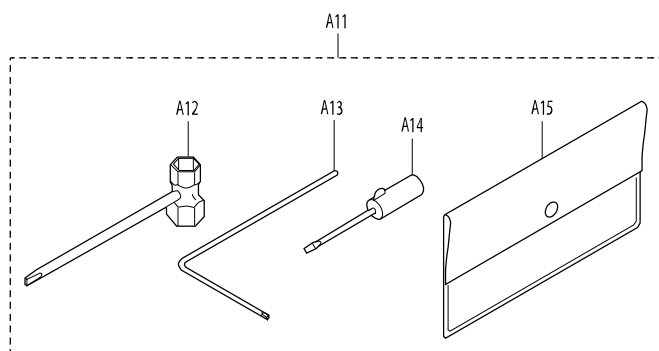

Modellszám PS7310 PETROL CHAIN SAW

Tétel	Cikkszám	Megnevezés	Átala	Menny.	N/O	Opc 1	Opc 2	Megjegyzés
001	038310021	TUBULAR HANDLE ASSY.		1				
002	038310062	CLAMP		1				
003	908006145	FILLISTER HEAD SCREW 6X14		1				
004	913455164	SCREW 5.5X16		4				
005	038114270	TANK CPL.RED		1				
D10		INC. 6-16						
006	957114061	AIR VALVE CPL.		1				
007	038114031	GRIP PLATE RED		1				
008	038117020	CATCH LEVER		1				
009	038117030	LOCKER		1				
010	038117010	THROTTLE LEVER		1				
011	038117050	SPRING		1				
012	935930240	CYLINDRICAL PIN 3X24		1				
013	935930280	CYLINDRICAL PIN 3X28		1				
014	038117041	BOWDEN CABLE		1				
015	913340204	SCREW 4X20		1				
016	038114052	FUEL LINE		1				
017	975001241	SHORT-CIRCUIT SWITCH		1				
018	010114050	TANK CAP ASSY.(FUEL)		1				
D10		INC. 19						
019	963228030	O-RING 28		1				
020	010114010	SUCTION HEAD(FUEL)		1				
D10		INC. 21						
021	010114020	REP.KIT, FILTER		1				
022	038118024	CLEANER COVER BLACK		1				
023A_	038173011	AIR FILTER CPL. NYLON		1				
023B_	038173101	AIR FILTER CPL.		1				
025	038118170	BOTTOM RED		1				
D10		INC. 26,27,32,33						
026	038118110	RUBBER FLAP		2				
027	938650062	RIVET		2				
028	038118085	ADJUSTING GUIDE		1				
030	038155052	CHOKE SHAFT		1				
031	038155020	CHOKE GUIDE		1				
032	038118300	RUBBER BUSH		1				
033	001118100	BUSHING		2				
034	038155060	SPACER 30MM		2				
035	908005205	FILLISTER HEAD SCREW M5X20		2				
036	001118100	BUSHING		2				
037	038111050	CLIP		2				
038	038111060	SQUARE NUT M5		2				
039	908204555	SCREW 4X55		2				
040	921804004	SQUARE NUT M4		2				
041	038155012	RETAINING CLIP		1				
042	038131031	INSERT FOR SUCTION HOSE		1				
043	038171041	FLANGE		1				
044	038131011	SUCTION HOSE		1				
045	038131070	HOSE CLIP		1				