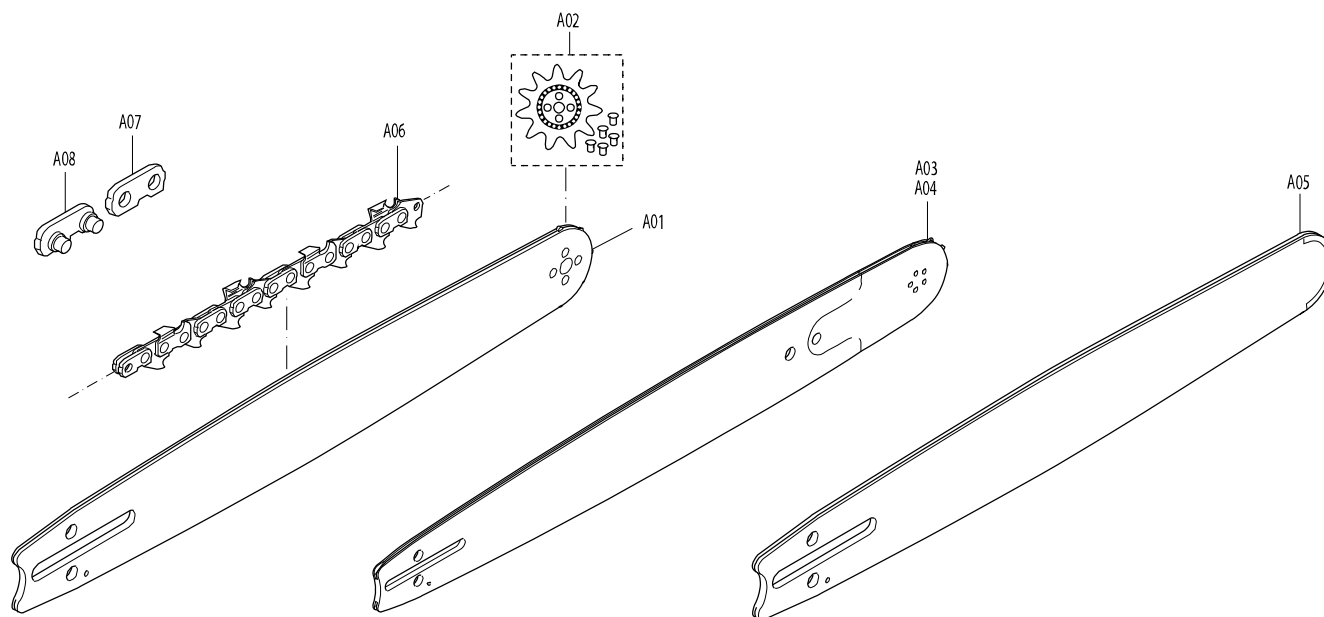

Modellszám PS7310 PETROL CHAIN SAW

Tétel	Cikkszám	Megnevezés	Átala	Menny.	N/O	Opc 1	Opc 2	Megjegyzés
001	038310021	TUBULAR HANDLE ASSY.		1				
002	038310062	CLAMP		1				
003	908006145	FILLISTER HEAD SCREW 6X14		1				
004	913455164	SCREW 5.5X16		4				
005	038114270	TANK CPL.RED		1				
D10		INC. 6-16						
006	957114061	AIR VALVE CPL.		1				
007	038114031	GRIP PLATE RED		1				
008	038117020	CATCH LEVER		1				
009	038117030	LOCKER		1				
010	038117010	THROTTLE LEVER		1				
011	038117050	SPRING		1				
012	935930240	CYLINDRICAL PIN 3X24		1				
013	935930280	CYLINDRICAL PIN 3X28		1				
014	038117041	BOWDEN CABLE		1				
015	913340204	SCREW 4X20		1				
016	038114052	FUEL LINE		1				
017	975001241	SHORT-CIRCUIT SWITCH		1				
018	010114050	TANK CAP ASSY.(FUEL)		1				
D10		INC. 19						
019	963228030	O-RING 28		1				
020	010114010	SUCTION HEAD(FUEL)		1				
D10		INC. 21						
021	010114020	REP.KIT, FILTER		1				
022	038118024	CLEANER COVER BLACK		1				
023A_	038173011	AIR FILTER CPL. NYLON		1				
023B_	038173101	AIR FILTER CPL.		1				
025	038118170	BOTTOM RED		1				
D10		INC. 26,27,32,33						
026	038118110	RUBBER FLAP		2				
027	938650062	RIVET		2				
028	038118085	ADJUSTING GUIDE		1				
030	038155052	CHOKE SHAFT		1				
031	038155020	CHOKE GUIDE		1				
032	038118300	RUBBER BUSH		1				
033	001118100	BUSHING		2				
034	038155060	SPACER 30MM		2				
035	908005205	FILLISTER HEAD SCREW M5X20		2				
036	001118100	BUSHING		2				
037	038111050	CLIP		2				
038	038111060	SQUARE NUT M5		2				
039	908204555	SCREW 4X55		2				
040	921804004	SQUARE NUT M4		2				
041	038155012	RETAINING CLIP		1				
042	038131031	INSERT FOR SUCTION HOSE		1				
043	038171041	FLANGE		1				
044	038131011	SUCTION HOSE		1				
045	038131070	HOSE CLIP		1				