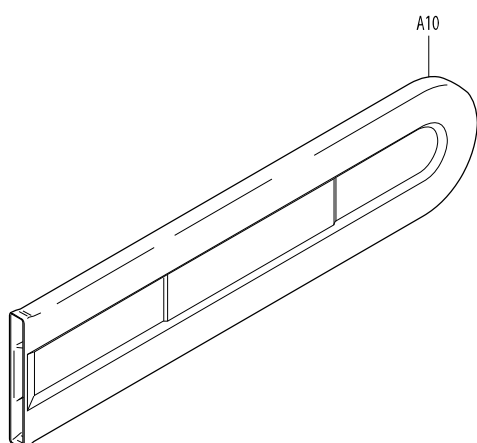

Modellszám PS7310 PETROL CHAIN SAW

Tétel	Cikkszám	Megnevezés	Átala	Menny.	N/O	Opc 1	Opc 2	Megjegyzés
001	038310021	TUBULAR HANDLE ASSY.		1				
002	038310062	CLAMP		1				
003	908006145	FILLISTER HEAD SCREW 6X14		1				
004	913455164	SCREW 5.5X16		4				
005	038114270	TANK CPL.RED		1				
D10		INC. 6-16						
006	957114061	AIR VALVE CPL.		1				
007	038114031	GRIP PLATE RED		1				
008	038117020	CATCH LEVER		1				
009	038117030	LOCKER		1				
010	038117010	THROTTLE LEVER		1				
011	038117050	SPRING		1				
012	935930240	CYLINDRICAL PIN 3X24		1				
013	935930280	CYLINDRICAL PIN 3X28		1				
014	038117041	BOWDEN CABLE		1				
015	913340204	SCREW 4X20		1				
016	038114052	FUEL LINE		1				
017	975001241	SHORT-CIRCUIT SWITCH		1				
018	010114050	TANK CAP ASSY.(FUEL)		1				
D10		INC. 19						
019	963228030	O-RING 28		1				
020	010114010	SUCTION HEAD(FUEL)		1				
D10		INC. 21						
021	010114020	REP.KIT, FILTER		1				
022	038118024	CLEANER COVER BLACK		1				
023A_	038173011	AIR FILTER CPL. NYLON		1				
023B_	038173101	AIR FILTER CPL.		1				
025	038118170	BOTTOM RED		1				
D10		INC. 26,27,32,33						
026	038118110	RUBBER FLAP		2				
027	938650062	RIVET		2				
028	038118085	ADJUSTING GUIDE		1				
030	038155052	CHOKE SHAFT		1				
031	038155020	CHOKE GUIDE		1				
032	038118300	RUBBER BUSH		1				
033	001118100	BUSHING		2				
034	038155060	SPACER 30MM		2				
035	908005205	FILLISTER HEAD SCREW M5X20		2				
036	001118100	BUSHING		2				
037	038111050	CLIP		2				
038	038111060	SQUARE NUT M5		2				
039	908204555	SCREW 4X55		2				
040	921804004	SQUARE NUT M4		2				
041	038155012	RETAINING CLIP		1				
042	038131031	INSERT FOR SUCTION HOSE		1				
043	038171041	FLANGE		1				
044	038131011	SUCTION HOSE		1				
045	038131070	HOSE CLIP		1				