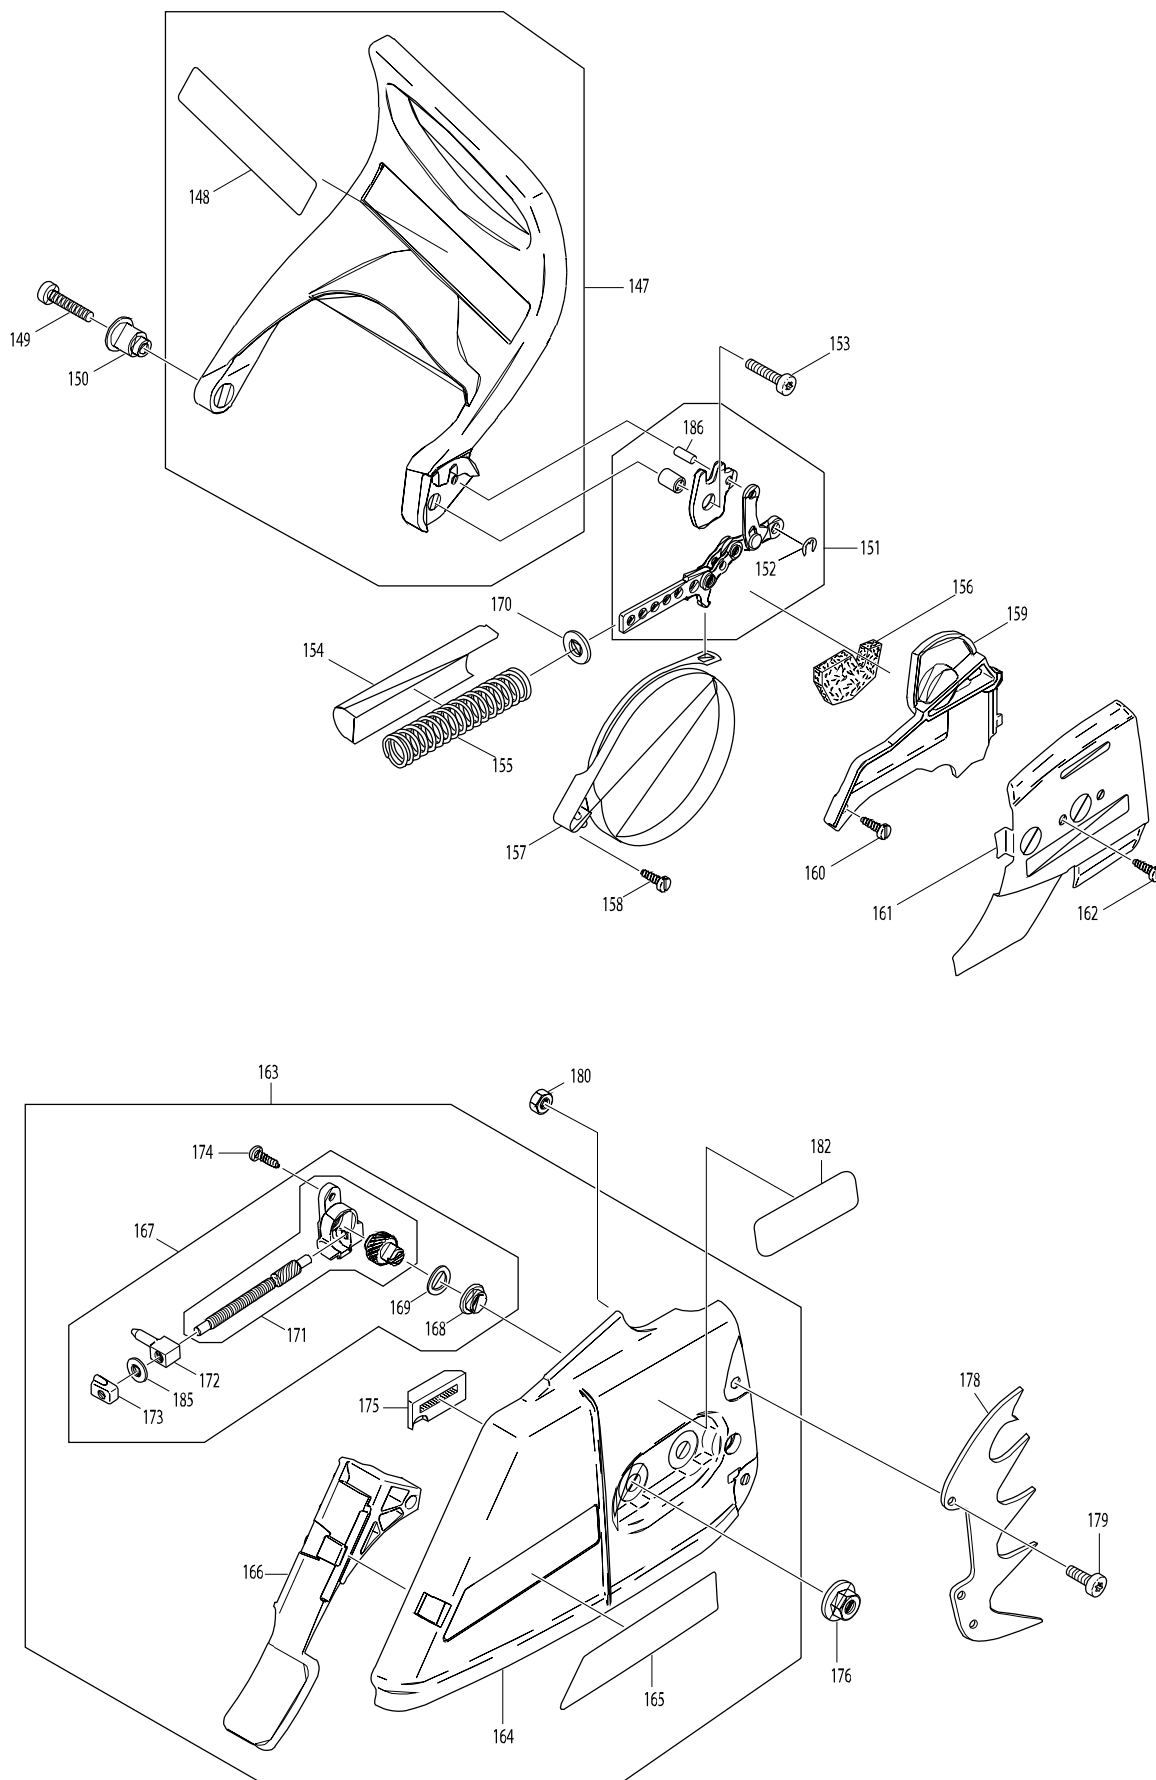

Modellszám PS7310 PETROL CHAIN SAW

Tétel	Cikkszám	Megnevezés	Átala	Menny.	N/O	Opc 1	Opc 2	Megjegyzés
001	038310021	TUBULAR HANDLE ASSY.		1				
002	038310062	CLAMP		1				
003	908006145	FILLISTER HEAD SCREW 6X14		1				
004	913455164	SCREW 5.5X16		4				
005	038114270	TANK CPL.RED		1				
D10		INC. 6-16						
006	957114061	AIR VALVE CPL.		1				
007	038114031	GRIP PLATE RED		1				
008	038117020	CATCH LEVER		1				
009	038117030	LOCKER		1				
010	038117010	THROTTLE LEVER		1				
011	038117050	SPRING		1				
012	935930240	CYLINDRICAL PIN 3X24		1				
013	935930280	CYLINDRICAL PIN 3X28		1				
014	038117041	BOWDEN CABLE		1				
015	913340204	SCREW 4X20		1				
016	038114052	FUEL LINE		1				
017	975001241	SHORT-CIRCUIT SWITCH		1				
018	010114050	TANK CAP ASSY.(FUEL)		1				
D10		INC. 19						
019	963228030	O-RING 28		1				
020	010114010	SUCTION HEAD(FUEL)		1				
D10		INC. 21						
021	010114020	REP.KIT, FILTER		1				
022	038118024	CLEANER COVER BLACK		1				
023A_	038173011	AIR FILTER CPL. NYLON		1				
023B_	038173101	AIR FILTER CPL.		1				
025	038118170	BOTTOM RED		1				
D10		INC. 26,27,32,33						
026	038118110	RUBBER FLAP		2				
027	938650062	RIVET		2				
028	038118085	ADJUSTING GUIDE		1				
030	038155052	CHOKE SHAFT		1				
031	038155020	CHOKE GUIDE		1				
032	038118300	RUBBER BUSH		1				
033	001118100	BUSHING		2				
034	038155060	SPACER 30MM		2				
035	908005205	FILLISTER HEAD SCREW M5X20		2				
036	001118100	BUSHING		2				
037	038111050	CLIP		2				
038	038111060	SQUARE NUT M5		2				
039	908204555	SCREW 4X55		2				
040	921804004	SQUARE NUT M4		2				
041	038155012	RETAINING CLIP		1				
042	038131031	INSERT FOR SUCTION HOSE		1				
043	038171041	FLANGE		1				
044	038131011	SUCTION HOSE		1				
045	038131070	HOSE CLIP		1				