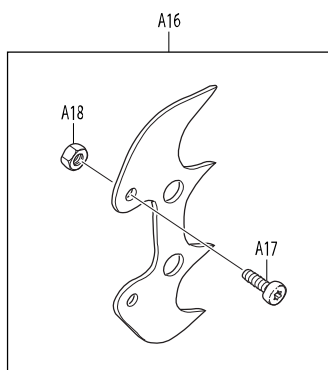

Modellszám PS7310 PETROL CHAIN SAW

Tétel	Cikkszám	Megnevezés	Átala	Menny.	N/O	Opc 1	Opc 2	Megjegyzés
001	038310021	TUBULAR HANDLE ASSY.		1				
002	038310062	CLAMP		1				
003	908006145	FILLISTER HEAD SCREW 6X14		1				
004	913455164	SCREW 5.5X16		4				
005	038114270	TANK CPL.RED		1				
D10		INC. 6-16						
006	957114061	AIR VALVE CPL.		1				
007	038114031	GRIP PLATE RED		1				
008	038117020	CATCH LEVER		1				
009	038117030	LOCKER		1				
010	038117010	THROTTLE LEVER		1				
011	038117050	SPRING		1				
012	935930240	CYLINDRICAL PIN 3X24		1				
013	935930280	CYLINDRICAL PIN 3X28		1				
014	038117041	BOWDEN CABLE		1				
015	913340204	SCREW 4X20		1				
016	038114052	FUEL LINE		1				
017	975001241	SHORT-CIRCUIT SWITCH		1				
018	010114050	TANK CAP ASSY.(FUEL)		1				
D10		INC. 19						
019	963228030	O-RING 28		1				
020	010114010	SUCTION HEAD(FUEL)		1				
D10		INC. 21						
021	010114020	REP.KIT, FILTER		1				
022	038118024	CLEANER COVER BLACK		1				
023A_	038173011	AIR FILTER CPL. NYLON		1				
023B_	038173101	AIR FILTER CPL.		1				
025	038118170	BOTTOM RED		1				
D10		INC. 26,27,32,33						
026	038118110	RUBBER FLAP		2				
027	938650062	RIVET		2				
028	038118085	ADJUSTING GUIDE		1				
030	038155052	CHOKE SHAFT		1				
031	038155020	CHOKE GUIDE		1				
032	038118300	RUBBER BUSH		1				
033	001118100	BUSHING		2				
034	038155060	SPACER 30MM		2				
035	908005205	FILLISTER HEAD SCREW M5X20		2				
036	001118100	BUSHING		2				
037	038111050	CLIP		2				
038	038111060	SQUARE NUT M5		2				
039	908204555	SCREW 4X55		2				
040	921804004	SQUARE NUT M4		2				
041	038155012	RETAINING CLIP		1				
042	038131031	INSERT FOR SUCTION HOSE		1				
043	038171041	FLANGE		1				
044	038131011	SUCTION HOSE		1				
045	038131070	HOSE CLIP		1				