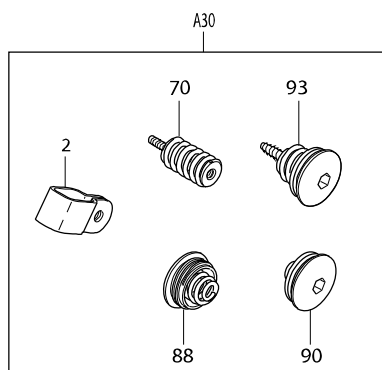

Modellszám PS7310 PETROL CHAIN SAW

Tétel	Cikkszám	Megnevezés	Átala	Menny.	N/O	Opc 1	Opc 2	Megjegyzés
001	038310021	TUBULAR HANDLE ASSY.		1				
002	038310062	CLAMP		1				
003	908006145	FILLISTER HEAD SCREW 6X14		1				
004	913455164	SCREW 5.5X16		4				
005	038114270	TANK CPL.RED		1				
D10		INC. 6-16						
006	957114061	AIR VALVE CPL.		1				
007	038114031	GRIP PLATE RED		1				
008	038117020	CATCH LEVER		1				
009	038117030	LOCKER		1				
010	038117010	THROTTLE LEVER		1				
011	038117050	SPRING		1				
012	935930240	CYLINDRICAL PIN 3X24		1				
013	935930280	CYLINDRICAL PIN 3X28		1				
014	038117041	BOWDEN CABLE		1				
015	913340204	SCREW 4X20		1				
016	038114052	FUEL LINE		1				
017	975001241	SHORT-CIRCUIT SWITCH		1				
018	010114050	TANK CAP ASSY.(FUEL)		1				
D10		INC. 19						
019	963228030	O-RING 28		1				
020	010114010	SUCTION HEAD(FUEL)		1				
D10		INC. 21						
021	010114020	REP.KIT, FILTER		1				
022	038118024	CLEANER COVER BLACK		1				
023A_	038173011	AIR FILTER CPL. NYLON		1				
023B_	038173101	AIR FILTER CPL.		1				
025	038118170	BOTTOM RED		1				
D10		INC. 26,27,32,33						
026	038118110	RUBBER FLAP		2				
027	938650062	RIVET		2				
028	038118085	ADJUSTING GUIDE		1				
030	038155052	CHOKE SHAFT		1				
031	038155020	CHOKE GUIDE		1				
032	038118300	RUBBER BUSH		1				
033	001118100	BUSHING		2				
034	038155060	SPACER 30MM		2				
035	908005205	FILLISTER HEAD SCREW M5X20		2				
036	001118100	BUSHING		2				
037	038111050	CLIP		2				
038	038111060	SQUARE NUT M5		2				
039	908204555	SCREW 4X55		2				
040	921804004	SQUARE NUT M4		2				
041	038155012	RETAINING CLIP		1				
042	038131031	INSERT FOR SUCTION HOSE		1				
043	038171041	FLANGE		1				
044	038131011	SUCTION HOSE		1				
045	038131070	HOSE CLIP		1				