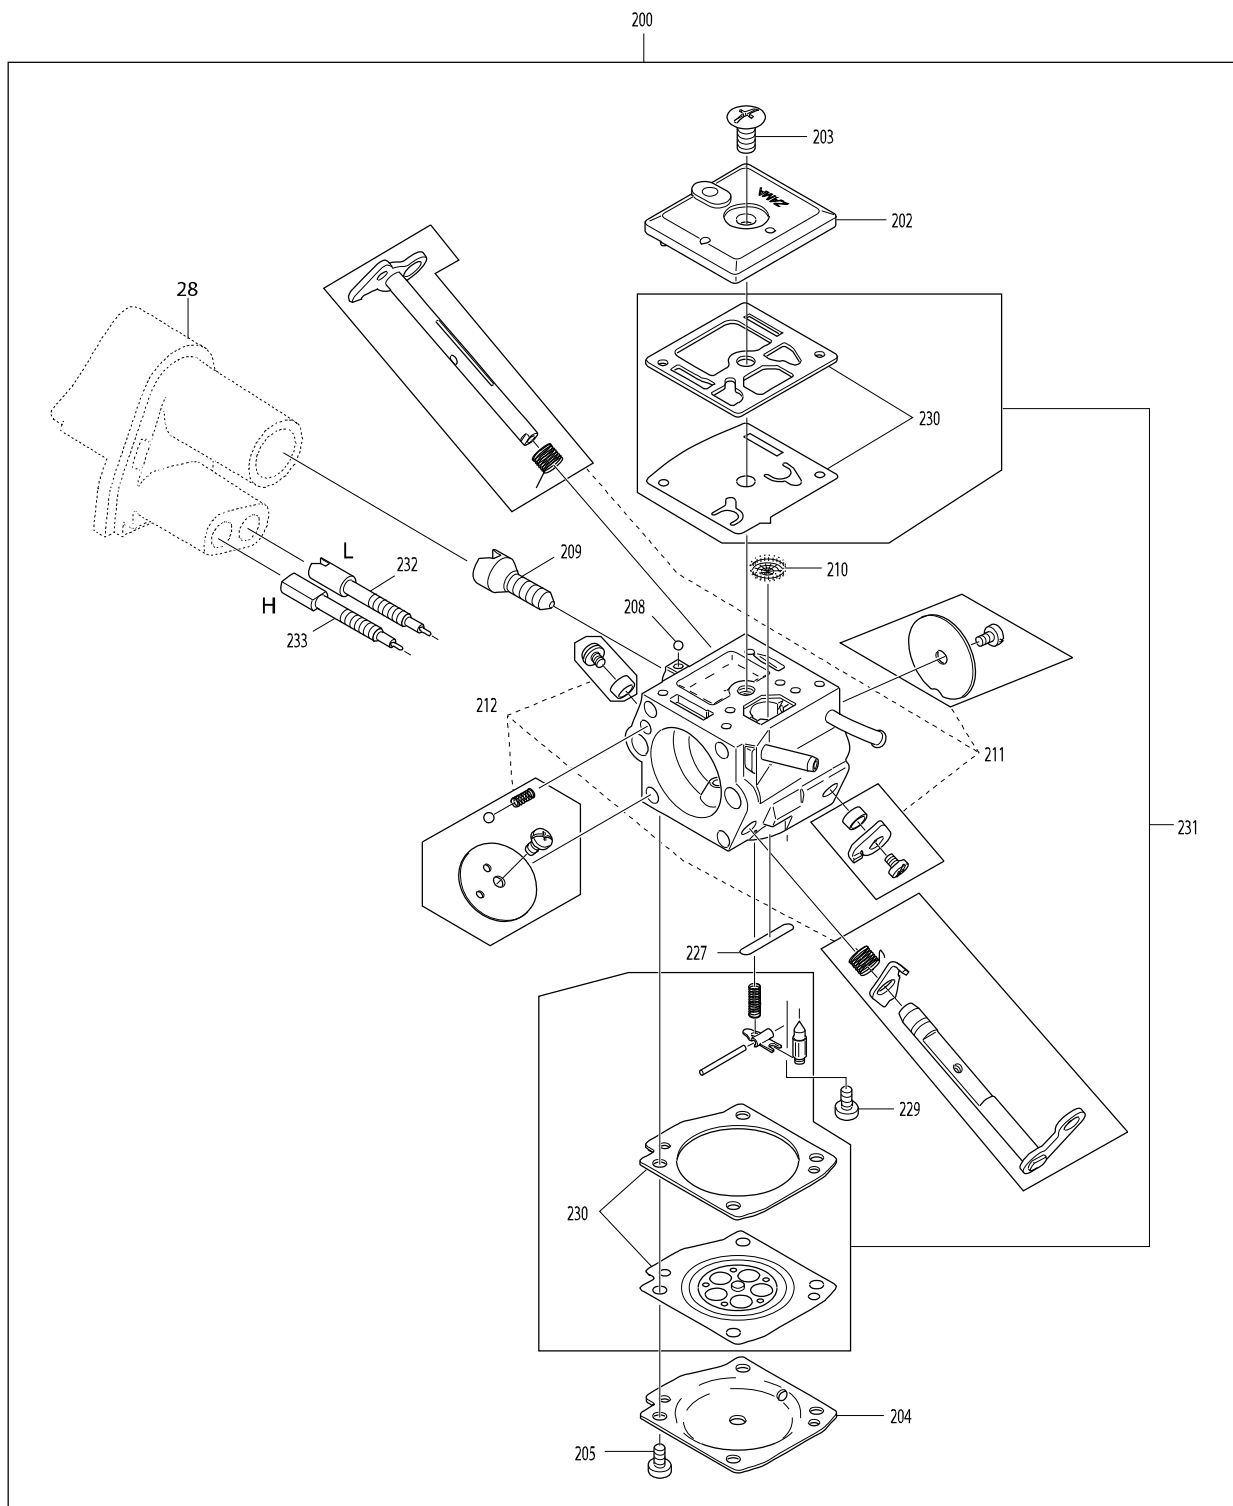

Modellszám PS7310 PETROL CHAIN SAW

Tétel	Cikkszám	Megnevezés	Átala	Menny.	N/O	Opc 1	Opc 2	Megjegyzés
001	038310021	TUBULAR HANDLE ASSY.		1				
002	038310062	CLAMP		1				
003	908006145	FILLISTER HEAD SCREW 6X14		1				
004	913455164	SCREW 5.5X16		4				
005	038114270	TANK CPL.RED		1				
D10		INC. 6-16						
006	957114061	AIR VALVE CPL.		1				
007	038114031	GRIP PLATE RED		1				
008	038117020	CATCH LEVER		1				
009	038117030	LOCKER		1				
010	038117010	THROTTLE LEVER		1				
011	038117050	SPRING		1				
012	935930240	CYLINDRICAL PIN 3X24		1				
013	935930280	CYLINDRICAL PIN 3X28		1				
014	038117041	BOWDEN CABLE		1				
015	913340204	SCREW 4X20		1				
016	038114052	FUEL LINE		1				
017	975001241	SHORT-CIRCUIT SWITCH		1				
018	010114050	TANK CAP ASSY.(FUEL)		1				
D10		INC. 19						
019	963228030	O-RING 28		1				
020	010114010	SUCTION HEAD(FUEL)		1				
D10		INC. 21						
021	010114020	REP.KIT, FILTER		1				
022	038118024	CLEANER COVER BLACK		1				
023A_	038173011	AIR FILTER CPL. NYLON		1				
023B_	038173101	AIR FILTER CPL.		1				
025	038118170	BOTTOM RED		1				
D10		INC. 26,27,32,33						
026	038118110	RUBBER FLAP		2				
027	938650062	RIVET		2				
028	038118085	ADJUSTING GUIDE		1				
030	038155052	CHOKE SHAFT		1				
031	038155020	CHOKE GUIDE		1				
032	038118300	RUBBER BUSH		1				
033	001118100	BUSHING		2				
034	038155060	SPACER 30MM		2				
035	908005205	FILLISTER HEAD SCREW M5X20		2				
036	001118100	BUSHING		2				
037	038111050	CLIP		2				
038	038111060	SQUARE NUT M5		2				
039	908204555	SCREW 4X55		2				
040	921804004	SQUARE NUT M4		2				
041	038155012	RETAINING CLIP		1				
042	038131031	INSERT FOR SUCTION HOSE		1				
043	038171041	FLANGE		1				
044	038131011	SUCTION HOSE		1				
045	038131070	HOSE CLIP		1				