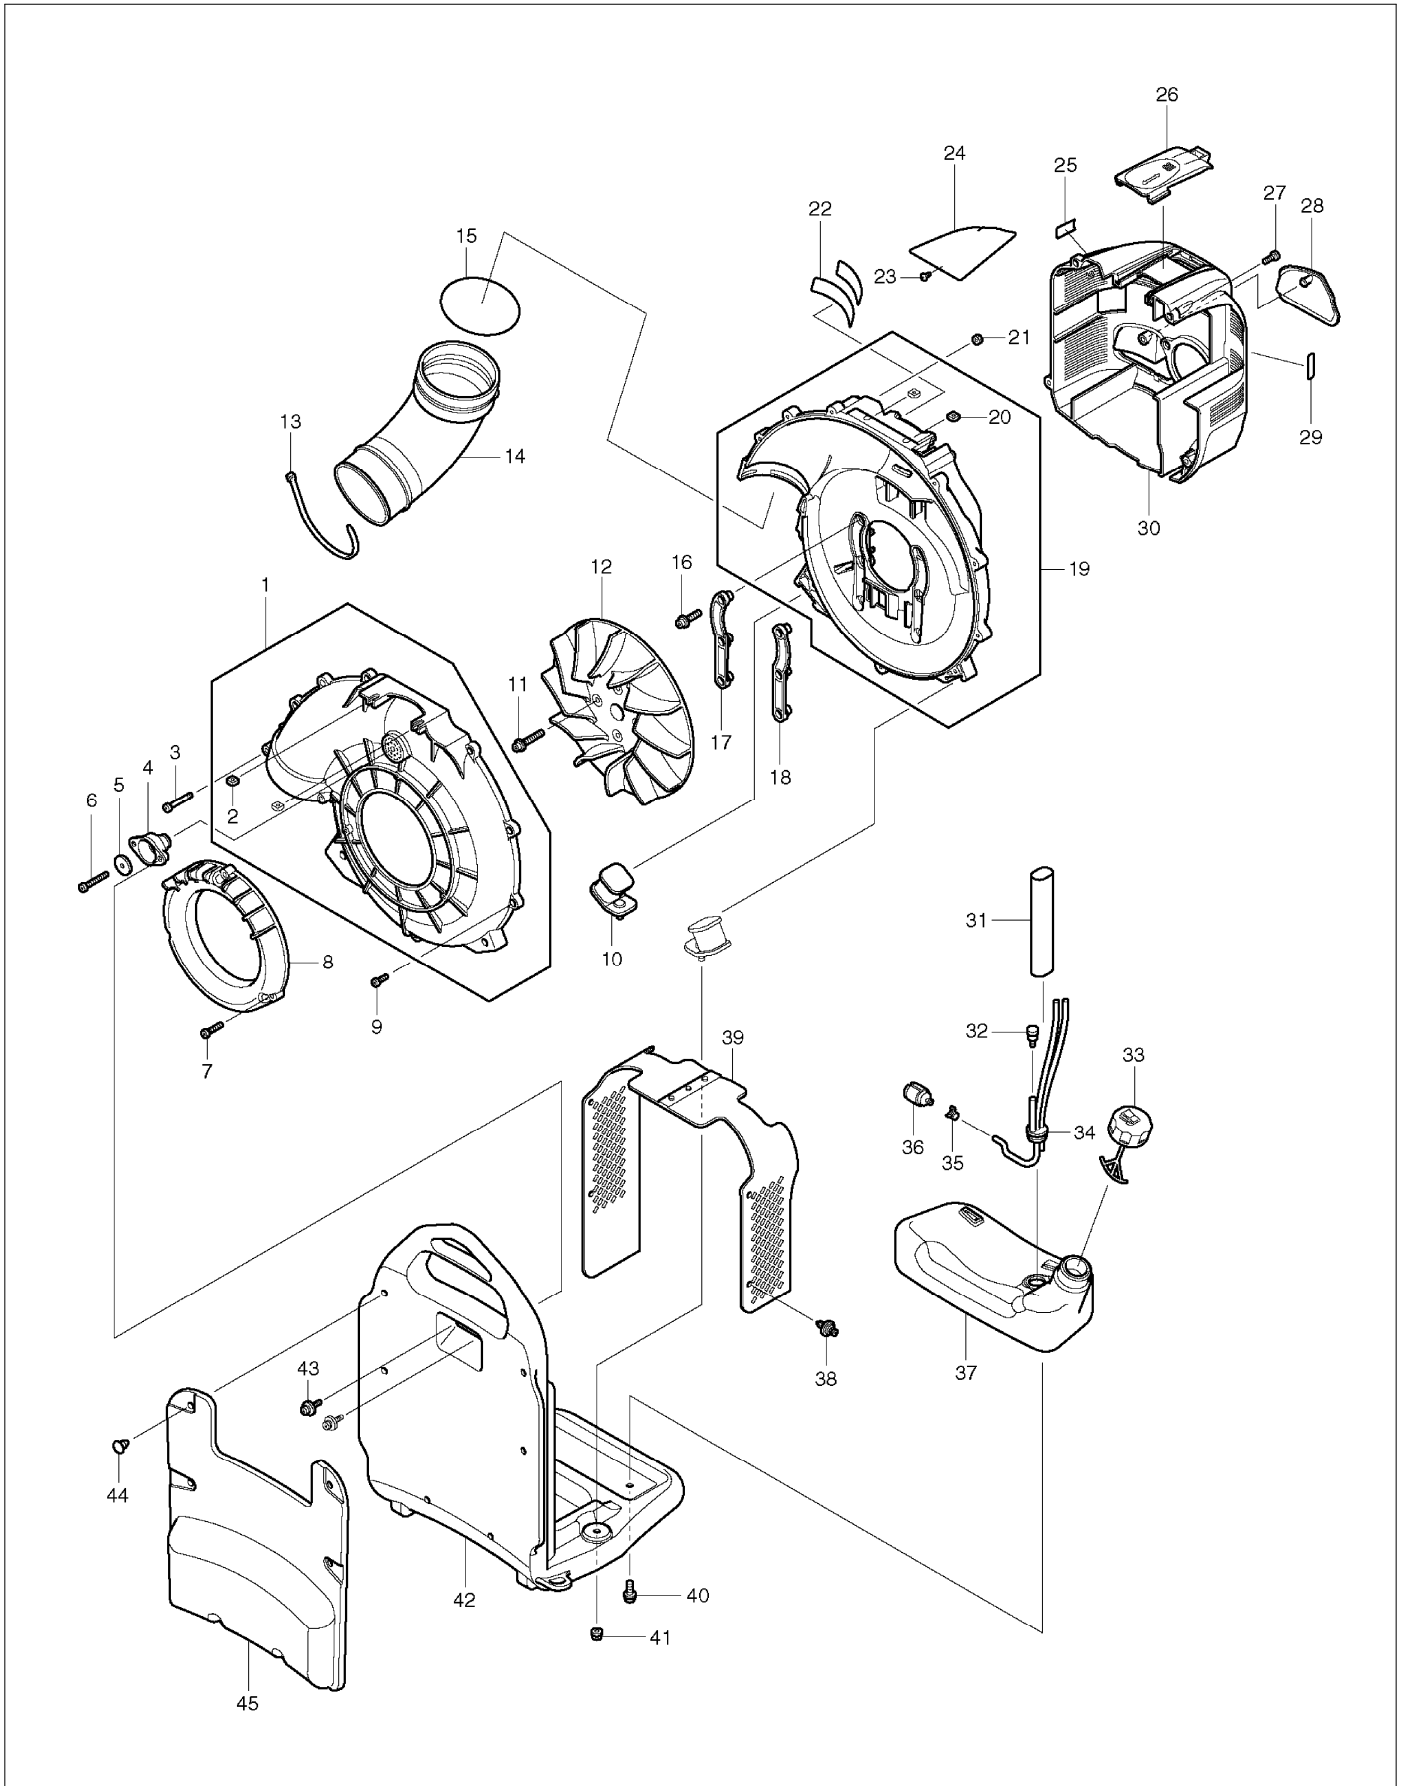

SPARE PARTS LIST

PAGE 4

MODEL NO. PB76004

ITEM	PART NO.	DESCRIPTION	QTY	NOTE
166	0561439990	HOSE CLAMP	1	
167	6676500400	AIR DUCT CLEANER	1	
168	5973501301	MUFFLER GASKET	1	
169	5973001002	EXHAUST MUFFLER	1	
170	0200069890	WASHER	3	
171	0119069650	HEX. SOCKET HEAD BOLT M6x70	3	
172	5927500100	PLUG CAP	1	
173	0654009931	Rugó a gyertyacsatlakozó sapká	1	
174	0119049970	SOCKET HEAD BOLT	2	
175	6165500201	Wire 1	1	
176	5927011000	Wire 2	1	
177	5977001010	IGNITION COIL	1	
178	5977001020	FLYWHEEL NUT	1	
179	0023710000	FLANGE NUT	1	
180	6679002000	SWIVEL PIPE CPL	1	
181	0561769990	HOSE CLAMP	1	
182	6679500000	FLEXIBLE PIPE UNIT	1	
183	0561009990	HOSE CLAMP	1	
184	6679501801	STRAIGHT PIPE	1	
185	6679501900	End Pipe	1	
186	6679001000	BAND ASS'Y	2	
187	5973502300	CAM LIFTER	1	
A01	6909059000	Tool	1	

SERVICE DRAWING

MODEL NO. PB76004