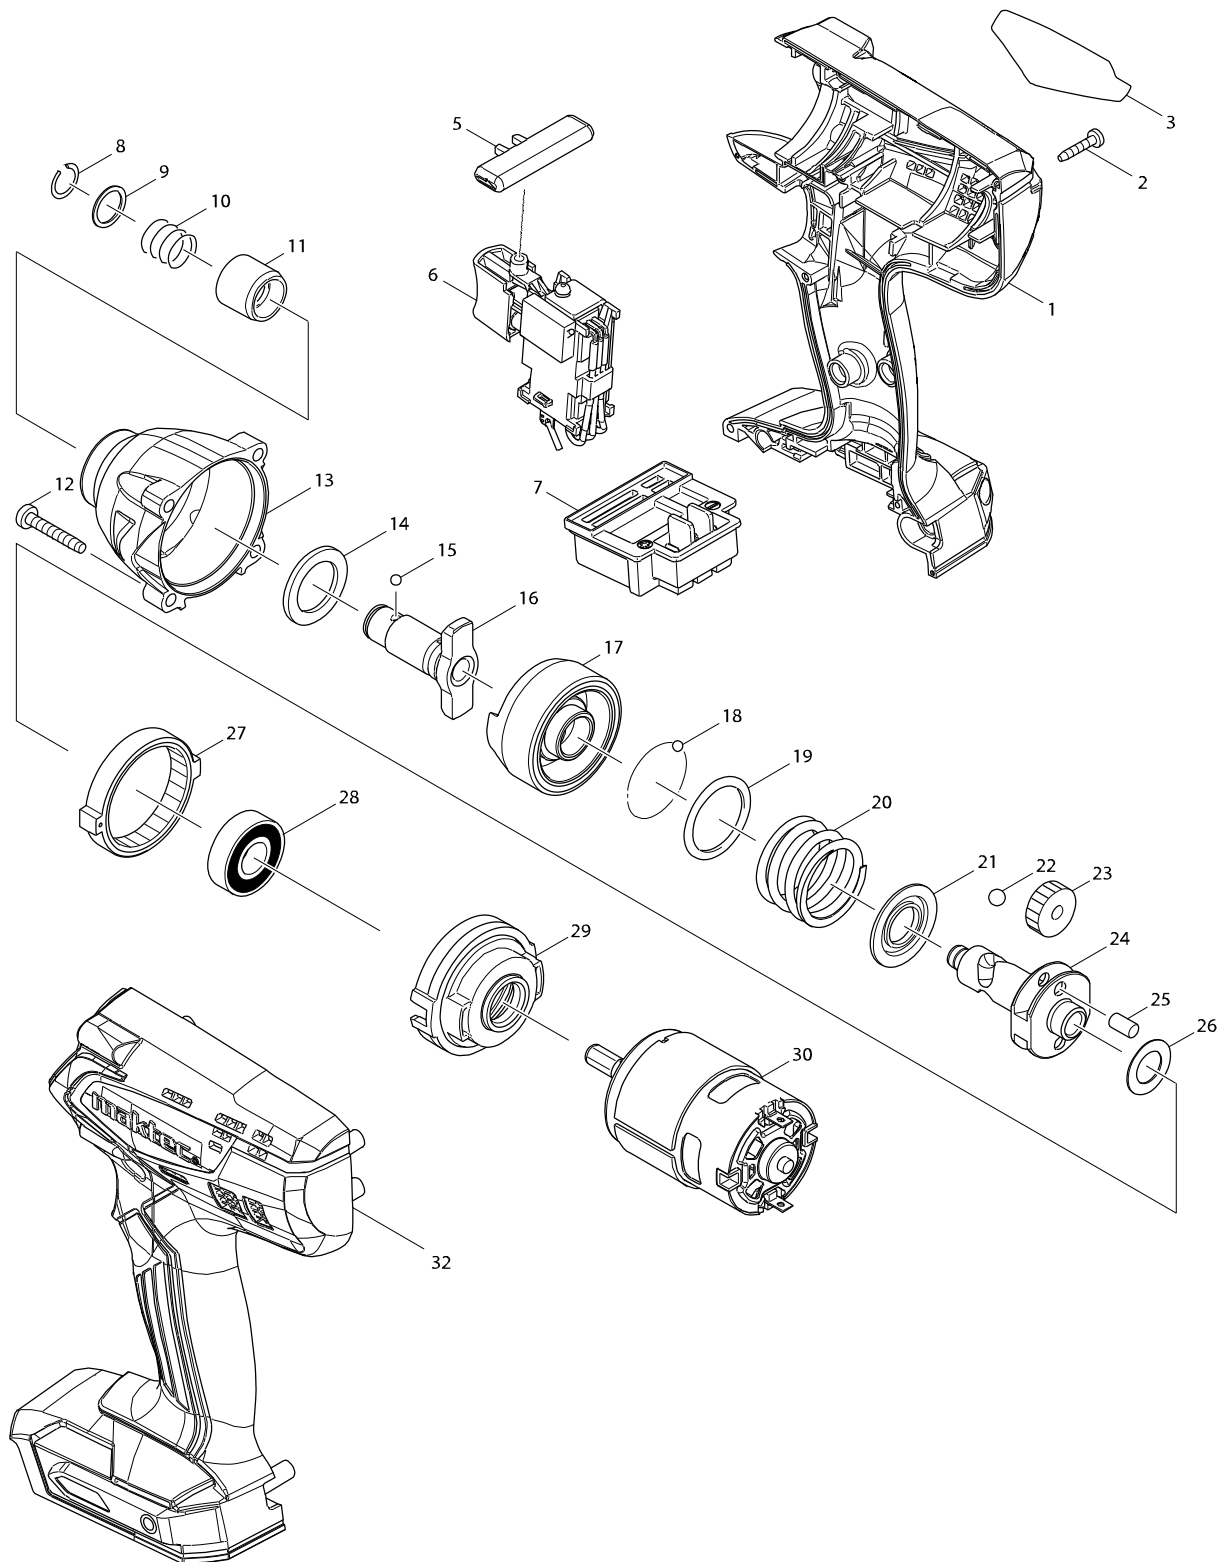

Modellszám MT691 CORDLESS IMPACT DRIVER

Modellszám MT691 CORDLESS IMPACT DRIVER oldal / 2

Tétel	Cikkszár	Megnevezés	Átal	Menn	N/C	Opc 1	Opc 2	Megjegyzés
001	187419-1	HOUSING SET		1				
C10	252126-6	HEX. LOCKING NUT M4-7		2				
D10		INC. 32						
002	266429-2	Csavar 3x16		8				
003	897666-3	MT691 NAME PLATE		1				
005	453055-8	F/R CHANGE LEVER		1				
006	632A37-1	SWITCH UNIT		1				
C10	688165-4	LINE FILTER		1				
007	643869-5	TERMINAL		1				
008	231951-8	Tekercsrugó 11 231951-8		1				
009	267085-1	Lapos Alátét 12 267085-1		1				
010	233005-7	Nyomórugó 13 233005-7		1				
011	324420-7	Vezetőhüvely		1				
012	266374-1	Csavar 4x25		4				
013	141725-8	HAMMER CASE COMPLETE		1				
014	261151-6	NYLON WASHER 19		1				
015	216001-0	Acélgolyó 3,5 216001-0*		2	*			
015-1	216040-0	STEEL BALL 3.5	O	2				
016	326188-1	ANVIL M		1				
017	326110-8	HAMMER		1				
018	216001-0	Acélgolyó 3,5 216001-0*		24	*			
018-1	216040-0	STEEL BALL 3.5	O	24				
019	267175-0	Lapos Alátét 24 6914DWA		1				
020	233430-2	Nyomórugó BTP140		1				
021	267766-7	Alkatrész /6935FD		1				
022	216011-7	Acélgolyó 5,6 216011-7		2	*			
022-1	216041-8	STEEL BALL 5.6	O	2				
023	226336-1	Homlokfogaskerék 22 6908DWA	DWA	2	*			
023-1	227362-3	SPUR GEAR 22	<	2				
024	326109-3	SPINDLE		1				
025	256253-1	Csapszeg 5 6908DWA/6960DWA	DWA	2				
026	267212-0	Alátét 6953		1				
027	227279-0	INTERNAL GEAR 51		1				
028	210107-6	BALL BEARING 6001ZZ		1				
029	453056-6	INTERNAL GEAR CASE		1				
030	629973-4	DC MOTOR		1				
032	187419-1	HOUSING SET		1				
C10	252126-6	HEX. LOCKING NUT M4-7		2				
D10		INC. 1						
A01A	452652-7	BATTERY COVER		1				
A01B	STEXMT00	RECHARGEABLE FLASHLIGHT		1				
A02	***DC1851	DC1851 BATTERY CHARGER		1				
A03	195421-0	L1851 Akku Maktec 18 V		2	*			
A03-1	196369-9	BATTERY L1853 SET	O	2				
A04B	831381-9	TOTE BAG		1				
A05A	800G47-4	MT691E PLASTIC CASE LABEL		2				
A05B	889923-3	CAP (MAKTEC)		1				
A06A	821553-4	PLASTIC CASE		1				