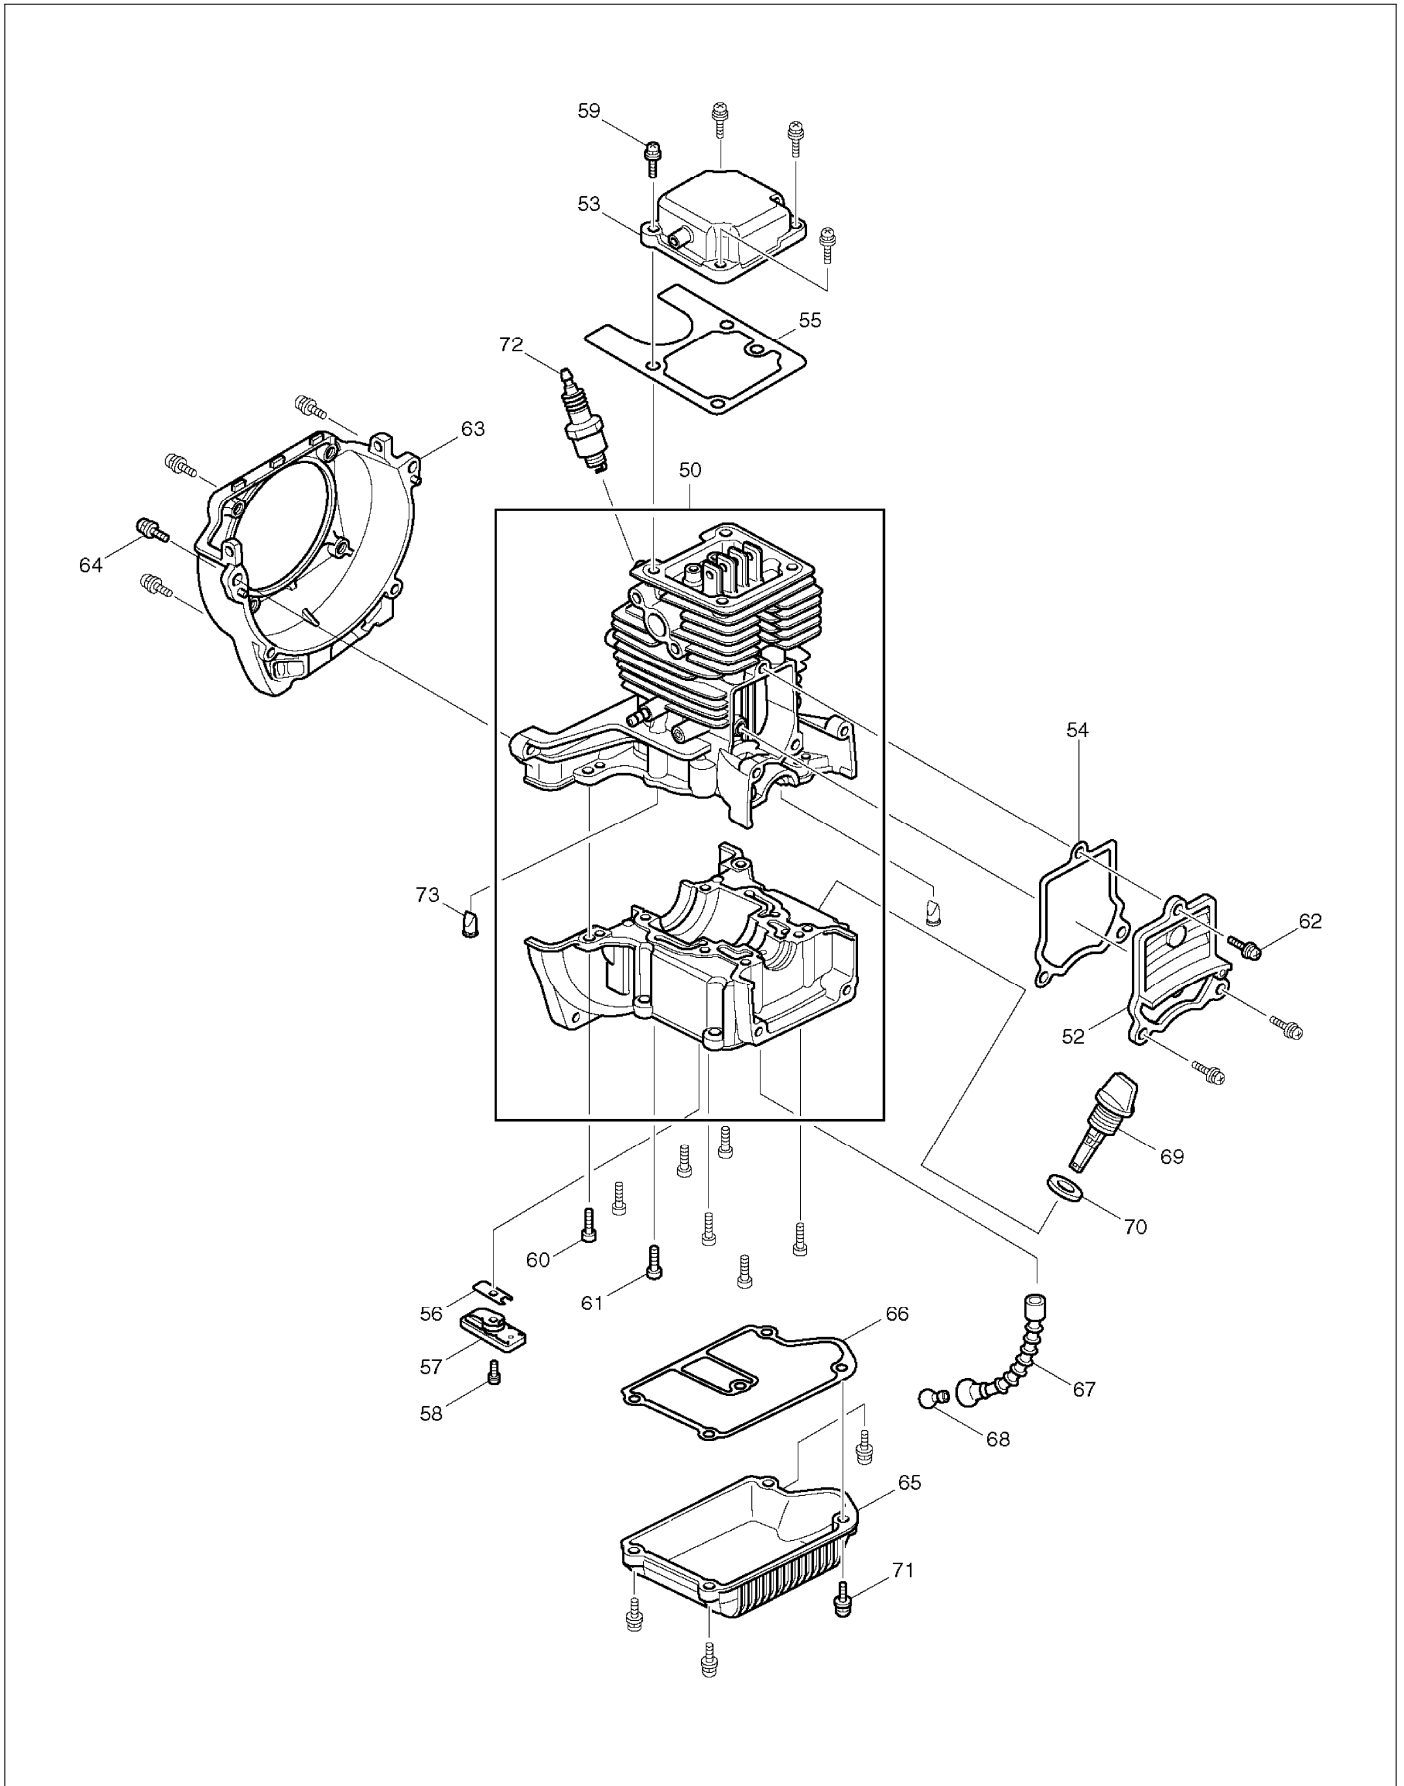

SPARE PARTS LIST

PAGE 3

MODEL NO. MS3524U

ITEM	PART NO.	DESCRIPTION	QTY	NOTE
183	5036500200	Lap RST250/RBC250/220/225/	1	
184	5036500300	Lap RST250/RBC250/220/225	1	
185	5196500302	DAMPER new	1	
186	5927012011	Gyújtás/BHX2500	1	
187	5937001021	Flywheel	1	
188	5927500100	PLUG CAP	1	
189	0654009931	Rugó a gyertyacsatlakozó sapká	1	
190	5927003000	Wire complete	1	
191	5257018001	Wire complete	1	
192	5257500300	Grommet	1	
193	0011306160	Csavar RST250/RBC225/255	1	
194	0031206000	Alátét RBC225/255	1	
195	0140049920	Csavarszerelvény M4x20 RST/RBC	2	
196	5318003010	Clutch Shoe	2	
197	5318003020	Clutch Spring	1	
198	5318500503	Clutch Bolt	2	
199	0200089800	Washer	2	
200	5935500901	CYLINDER COVER	1	
201	0140059370	SCREW ASS'Y M5x12	2	
202	0140059370	SCREW ASS'Y M5x12	1	
203	5935500500	Plug Cover	1	
204	0566059980	CLAMP	1	
205	5929501300	TRADE MARK LABEL	1	
214	0140059921	Screw M5x8	1	
216	0140059370	SCREW ASS'Y M5x12	1	
217	5933501200	Légszuro külso	1	
218	5933500900	Belso szuro BHX2500	1	
233	6341501100	FELT	1	
236	0323039990	WOODRUFF KEY	1	
237	0200109870	WAVE WASHER	2	
A01	6347003001	BAND ASS'Y	1	
A02	6347004000	Hook	1	
A03	B-14124	STAR BLADE 255X4T	1	AEPD-002/98
A04	6418027000	CUTTER COVER EM4250/EBH341 new	1	
A05	6349007000	Tool	1	
A06	0722105000	Oil Bottle	1	

SERVICE DRAWING

MODEL NO. MS3524U