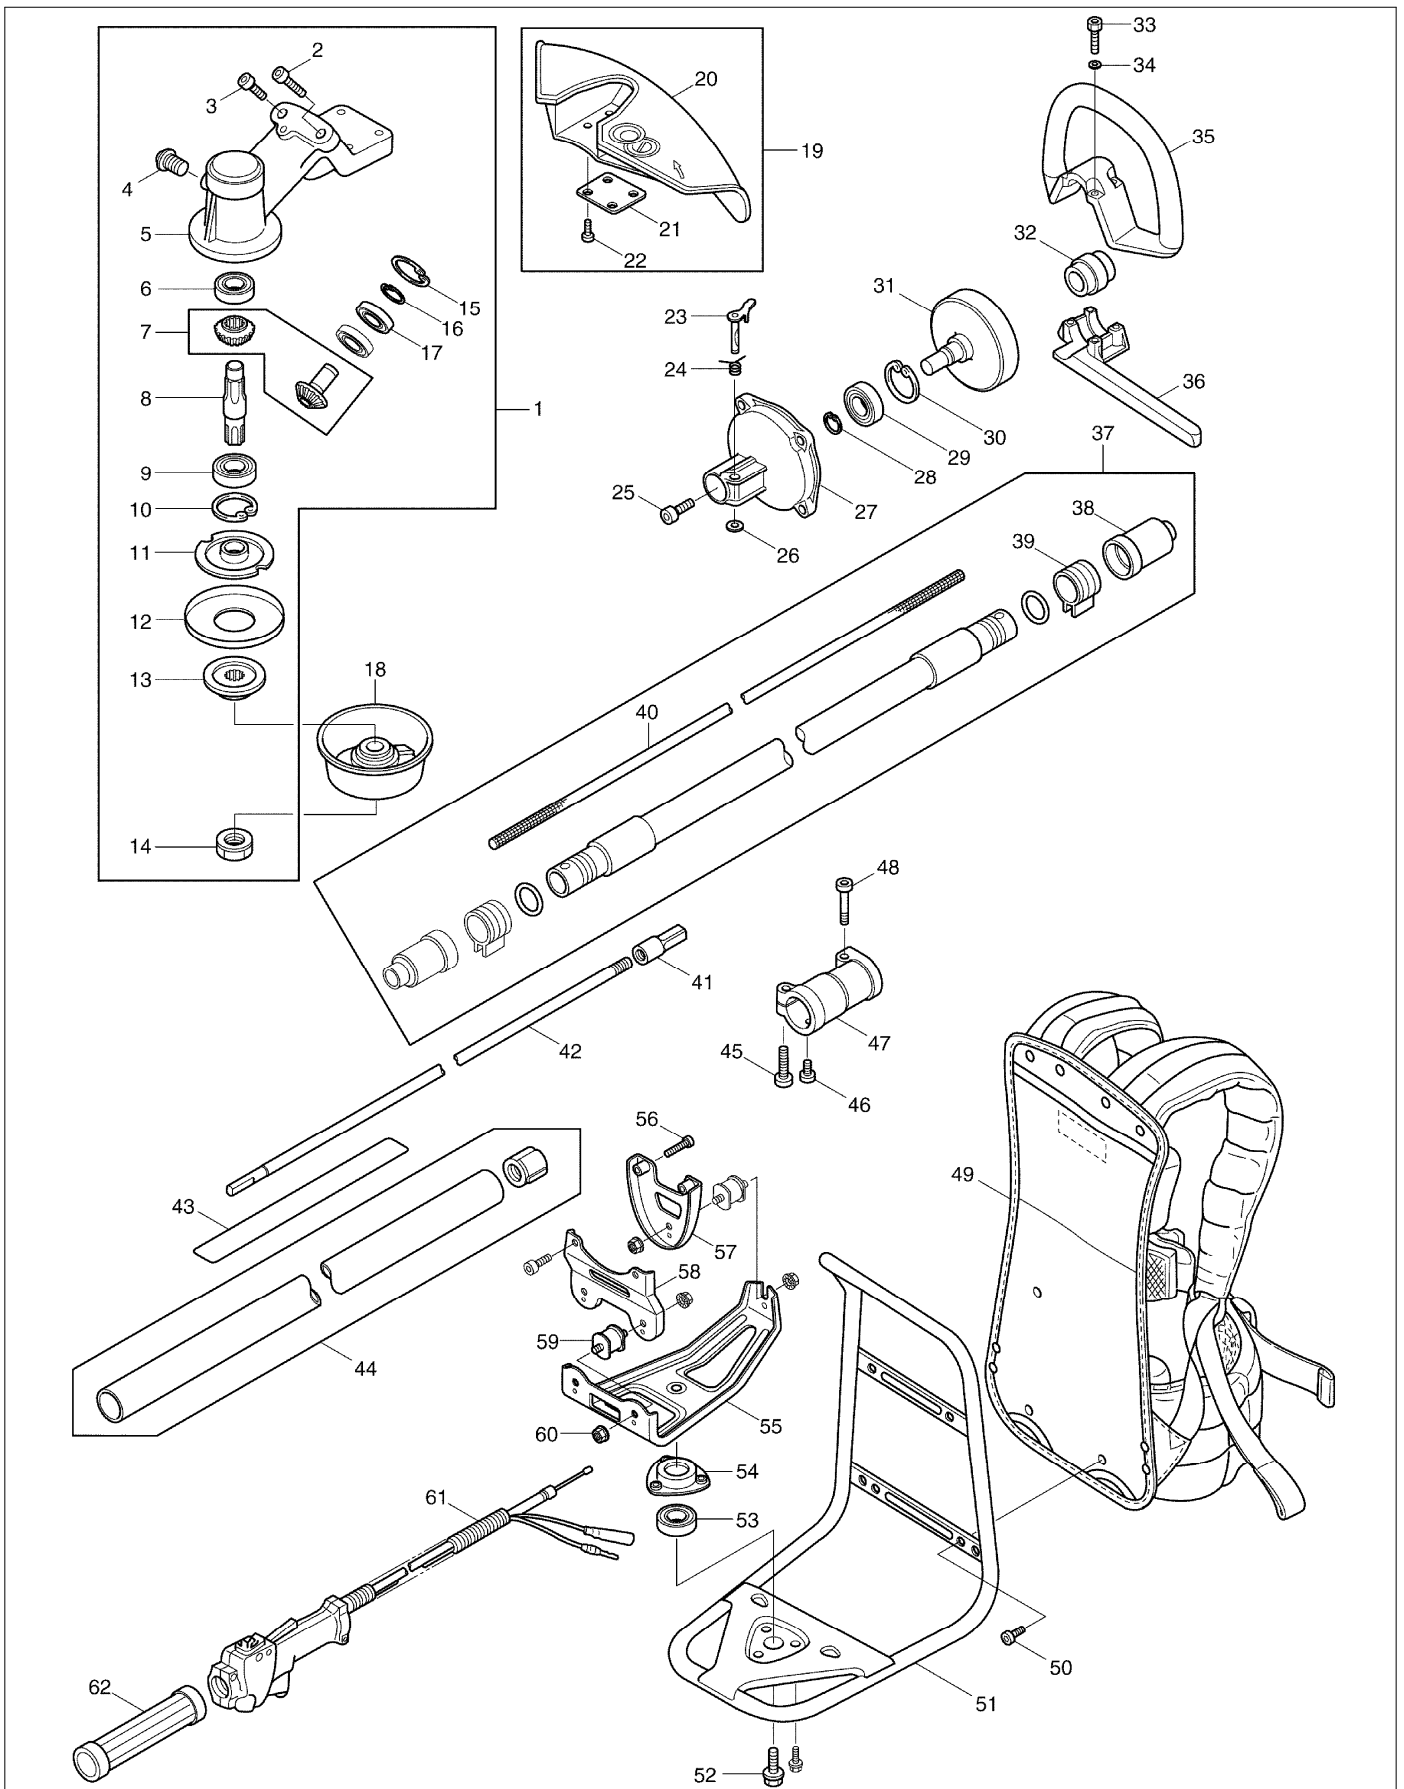

SPARE PARTS LIST

PAGE 4

MODEL NO. MS3524R

ITEM	PART NO.	DESCRIPTION	QTY	NOTE
170	0213069990	Tömítés RBC230	1	
171	5923502301	Choke Plate	1	
172	5933500900	Belso szuro BHX2500	1	
173	5933501200	Légszuro külso	1	
174	0140059480	SCREW ASS'Y M5x14	1	
175	5933500800	Levegoszuroház EM4250	1	
176	5933001000	Tisztító lemez BHX2500 INC. 177-184	1	
177	5923502200	Szivatókar EM-4250	1	
178	0240159990	O RING P15	1	
179	5923502400	CHECK VALVE (1)	1	
180	0240139970	O RING P14	1	
181	5923502500	CHECK VALVE PLATE	1	
182	5316500701	CHECK VALVE	1	
183	5923503500	Gasket Separator	1	
184	5933501600	SEPARATOR PLATE	1	
185	5936004000	Carburetor INC. 186-195, 197-202	1	
186	5236018040	Forgórész RBL250/RBC225/255	1	
187	5426005030	WASHER	1	
188	5206008030	Trapézfeju csavar RBL250/RBC22	2	
189	5316005120	Gyuru RBL250/RBC225/255	1	
190	5246001010	O-gyuru RBL250/RBC225/255	1	
191	5936002010	Jet	1	
192	5926002040	PUMP GASKET	1	
193	5246001040	Szivattyúmembrán RBL250/RBC22	1	
194	5926002020	PUMP SPRING	1	
195	5926002140	Pump Body Ass'y INC. 196	1	
196	5016004010	Szuroszita RBL250/RBC225/255	1	
197	5236046040	Membrán	1	
198	5926008010	METERING DIAPHRAGM ASS'Y	1	
199	5236046140	AIR PURGE BODY ASS'Y	1	
200	5246001150	PRIMER PUMP	1	
201	5236046050	PRIMER PUMP COVER	1	
202	5236046010	Pump Cover Screw	4	
203	5933504000	PIPE, INTAKE	1	
204	0062610101	O RING	1	
205	0200109870	WAVE WASHER	2	
A01	6418501400	Cutter 255x4	1	
A02	0722105000	Oil Bottle	1	
A03	6119522401	INSTRUCTION MANUAL	1	
A04	060000019N	Tool Bag	1	
A05	060000015N	Box Wrench	1	
A06	060040000N	Allen Wrench 4mm	1	
A07	302040600N	Spanner 8x10	1	
A08	060000026N	Plug Socket	1	
A09	6418027000	CUTTER COVER EM4250/EBH341 new	1	

SERVICE DRAWING

MODEL NO. MS3524R