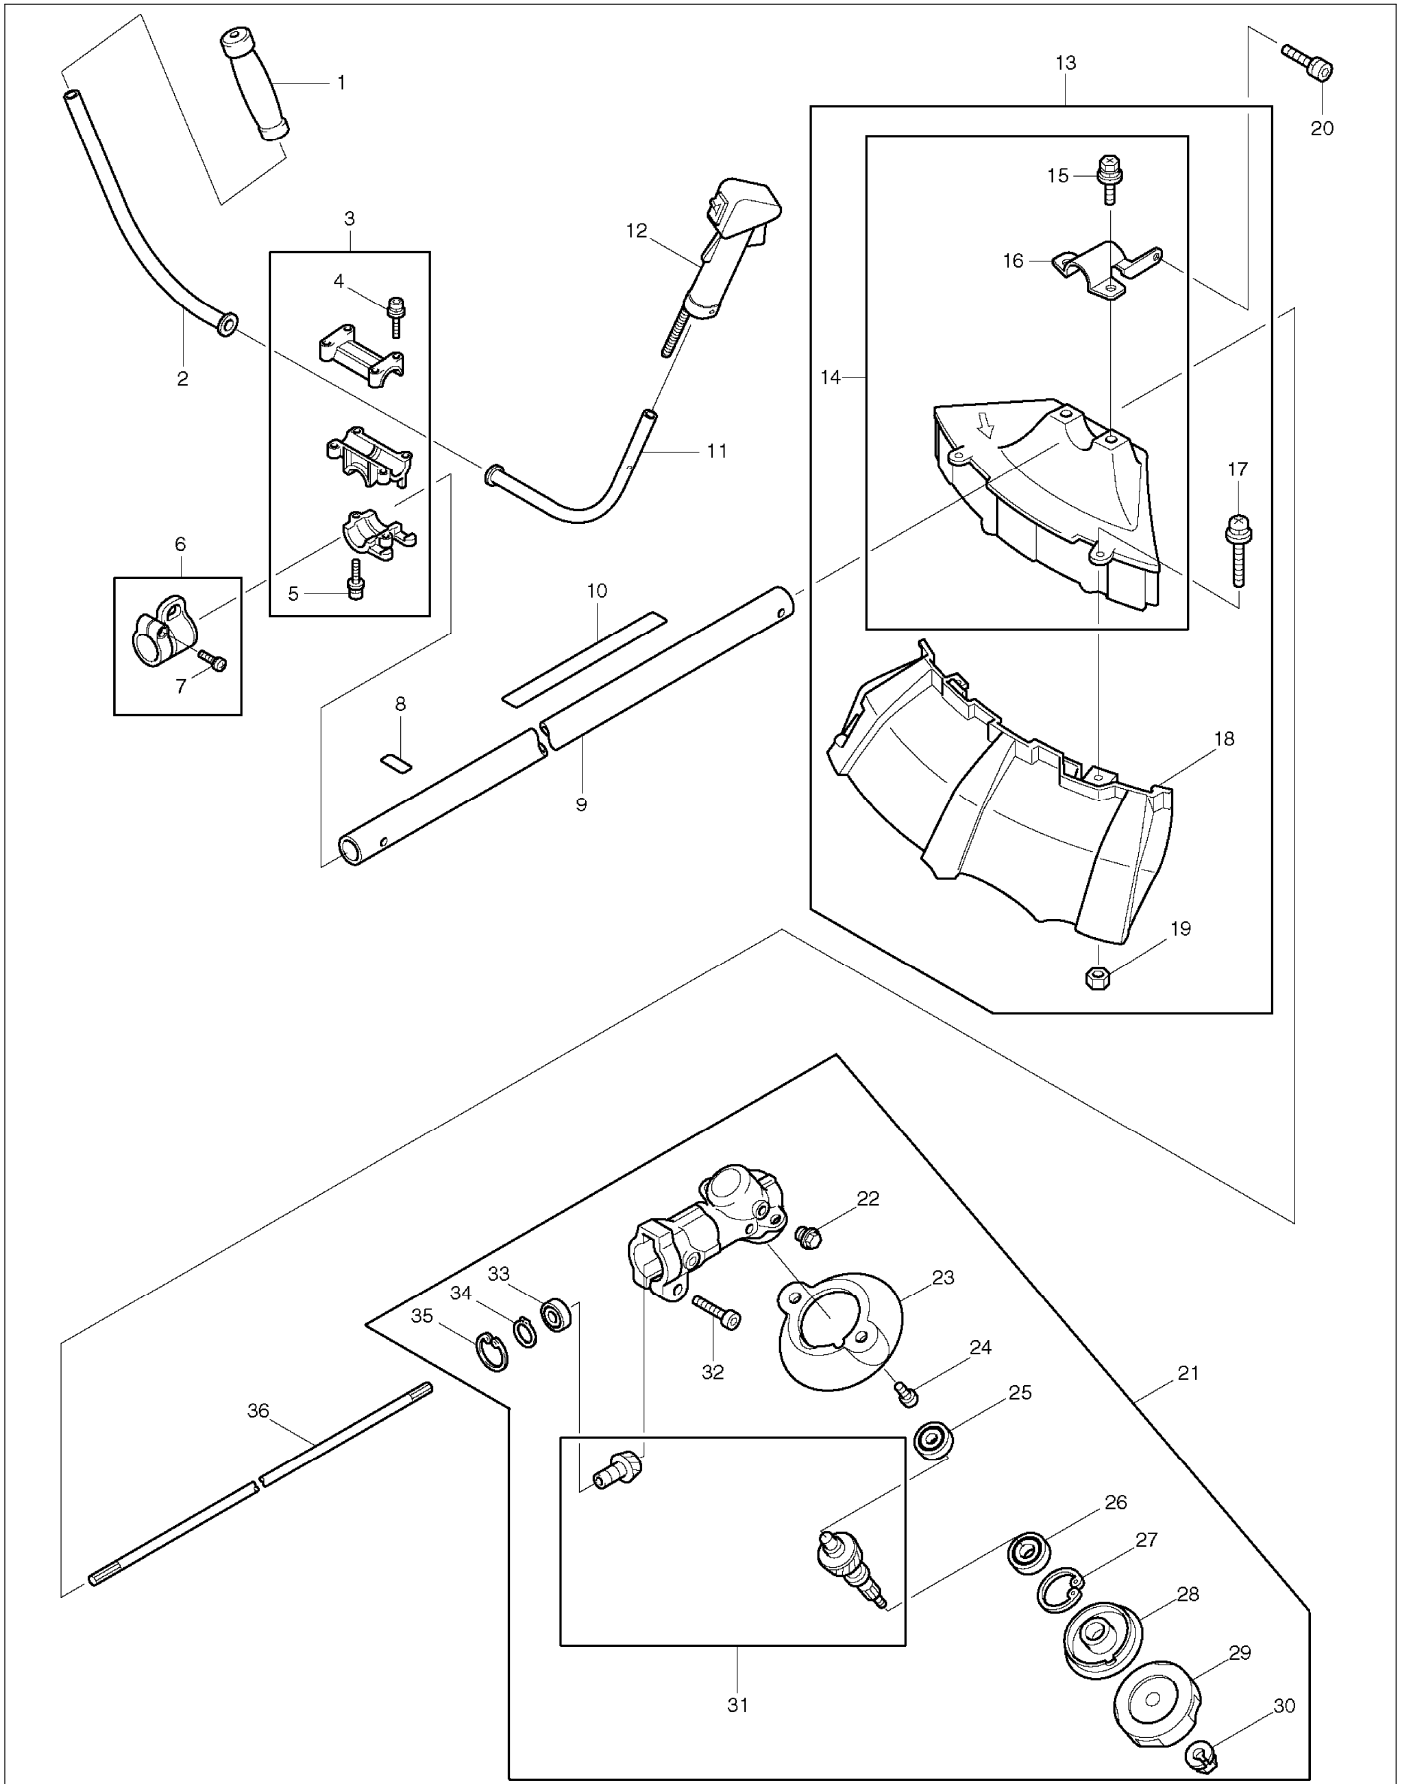

SPARE PARTS LIST

PAGE 3

MODEL NO. MS26U

ITEM	PART NO.	DESCRIPTION	QTY	NOTE
108	345882-6	Stand	1	
109	266020-6	Önmetszo csavar M4x12	4	
110	0851209881	Tube complete	1	
111	0561059990	Tömloszorító bilincs RBC220/22	1	
112	5236503900	Szuro RST250/RBC250/220/RBL	1	
113	424080-6	Buffer Rubber	2	
114	450400-8	Fuel Tank	1	
115	424081-4	Buffer Rubber	1	
116	5266008001	CAP FUEL TANK ASSY INC. 117, 118	1	
117	5266010001	CAP FUEL TANK ASSY	1	
118	5256067000	Heveder RBC/RBL/RBK/RST, új	1	
119	5261003000	Ház DBC260U INC. 120-124	1	
120	0119059570	SOCKET HEAD BOLT M5x30	3	
121	S050209070	Szimering DBC260	1	
122	0600129790	Ball Bearing	2	
123	S110993450	Tömítés DBC260	1	
124	0440129940	Szimering DBC260	1	
125	5266009000	Porlasztó DBC260 INC. 126-133, 135-140	1	
126	5246001210	Swifel	1	
127	5426005030	WASHER	1	
128	5266009020	Screw	2	
129	5316005120	Gyuru RBL250/RBC225/255	1	
130	5266009030	Cable Bracket	1	
131	5926002040	PUMP GASKET	1	
132	5246001040	Szivattyúmembrán RBL250/RBC22	1	
133	5266002010	Pump Body Assembly INC. 134	1	
134	5016004010	Szuroszi RBL250/RBC225/255	1	
135	5236046040	Membrán	1	
136	5266009010	Metering Diaphragm Ass'y	1	
137	5236046060	Air Purge Body Ass'y	1	
138	5246001150	PRIMER PUMP	1	
139	5236046050	PRIMER PUMP COVER	1	
140	5236046010	Pump Cover Screw	4	
141	5263005000	Légszuro ház DBC260	1	
142	5253503900	Tömítés DBC260	1	
143	5013502400	Air Cleaner Plate Ass'y	1	
144	5263501300	Légszuro DBC260	1	
145	0043105603	Csavar DBC260	2	
146	450403-2	Air Cleaner Cover	1	
147	0140059360	SCREW & WASHER ASS'Y	1	
A01	6218020001	STRING HEAD AY	1	
A02	6247001001	BAND ASS'Y INC. 150	1	
A03	6347004000	Hook	1	
A04	6119019001	TOOL KIT INC. 153	1	
A05	0717049990	HEX. WRENCH	1	
A06	6111502700	Wire Clamp	2	

SERVICE DRAWING

MODEL NO. MS26U