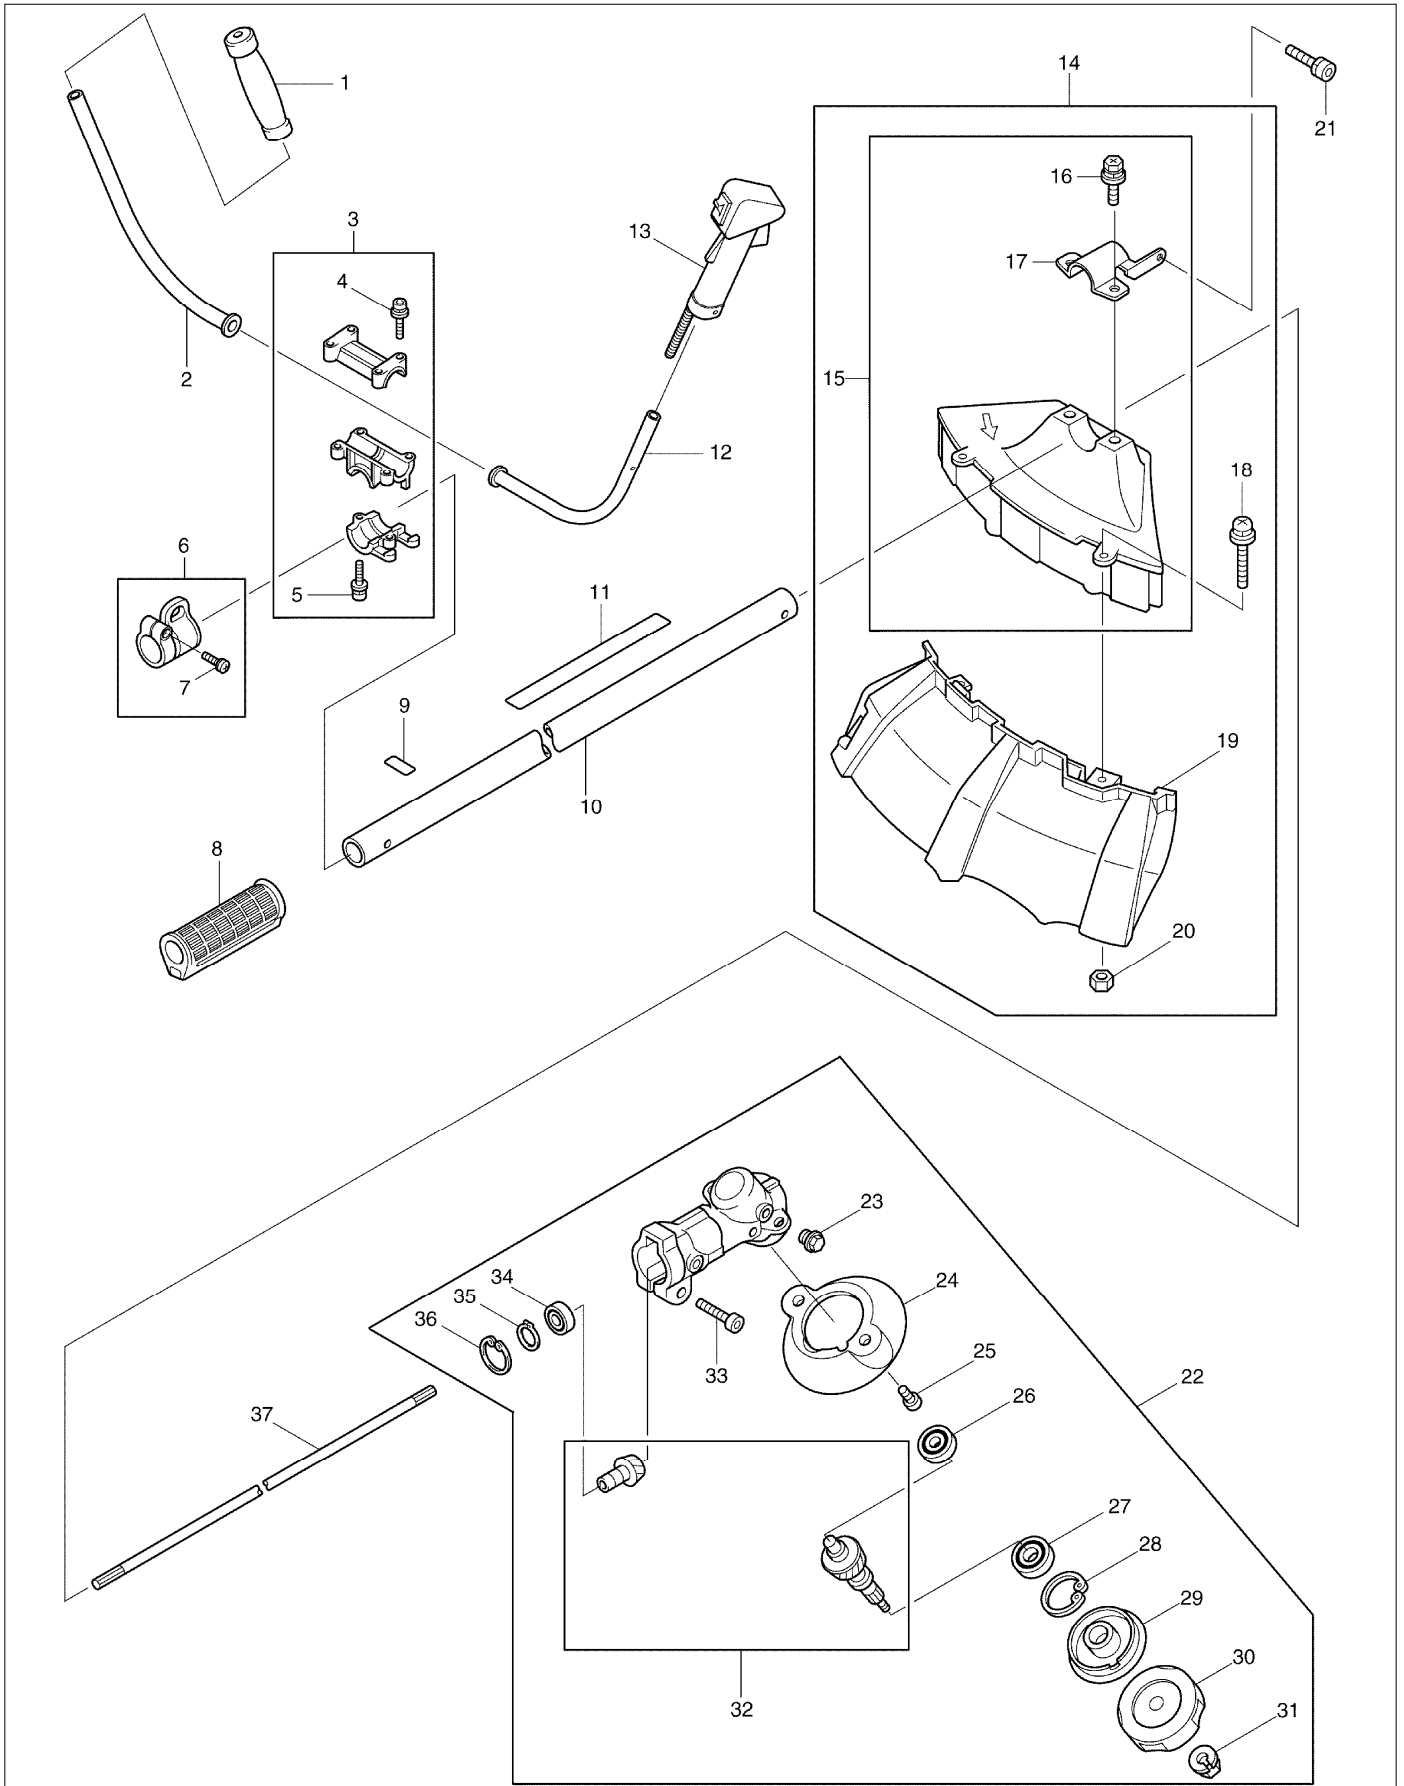

SPARE PARTS LIST

PAGE 3

MODEL NO. MS20U

ITEM	PART NO.	DESCRIPTION	QTY	NOTE
106	5196500003	FUEL TANK CPL.	1	
107	0851159850	TUBE	1	
108	0561059990	Tömloszorító bilincs RBC220/22	1	
109	5236503900	Szuro RST250/RBC250/220/RBL	1	
110	5036500200	Lap RST250/RBC250/220/225/	1	
111	5036500300	Lap RST250/RBC250/220/225	1	
112	5193500101	PLATE	1	
113	5216500200	Lökésgátló RST250/RBC250/220/2	2	
114	5196036000	CARBURETOR INC.115-142	1	
115	5196019240	ADJUST SCREW	1	
116	5196019310	SCREW	2	
117	5196019450	LEVER END	1	
118	5196019460	WASHER	1	
119	5196036010	STARTER LEVER	1	
120	5196036020	STARTER SPRING	1	
121	5196019250	SLOW STOP SCREW	1	
122	5196019510	E-RING	1	
123	5196019220	O-RING	1	
124	5196019150	O-RING	1	
125	5196032010	MAIN JET	1	
126	5196019410	O-RING	1	
127	5196019360	CHECK VALVE ASSY	1	
128	5196019420	GUIDE PLATE	1	
129	5196019430	SCREW	1	
130	5196019040	DIAPHRAGM ASSY	1	
131	5196019050	DIAPHRAGM COVER	1	
132	5196019060	SCREW	2	
133	5196019110	PUMP PACKING	1	
134	5196019120	PUMP DIAPHRAGM	1	
135	5196019350	PUMP PLATE	1	
136	5196019130	PUMP PACKING	1	
137	5196019340	PUMP COVER	1	
138	5196019330	FILTER	1	
139	5246009030	COMBINATION VALVE	1	
140	5246009040	PRIMING PUMP	1	
141	5196019320	PRIMING PUMP PLATE	1	
142	5196019140	SCREW	4	
143	5193017040	O-Ring	1	
144	5193018010	Air Cleaner Plate Ass'y	1	
145	0043105600	Trapézfeju csavar M5x60 RST250	2	
146	5193017030	AIR CLEANER ELEMENT	1	
147	5193018020	AIR CLEANER CASE	1	
148	0140059480	SCREW ASS'Y M5x14	1	

SERVICE DRAWING

MODEL NO. MS20U