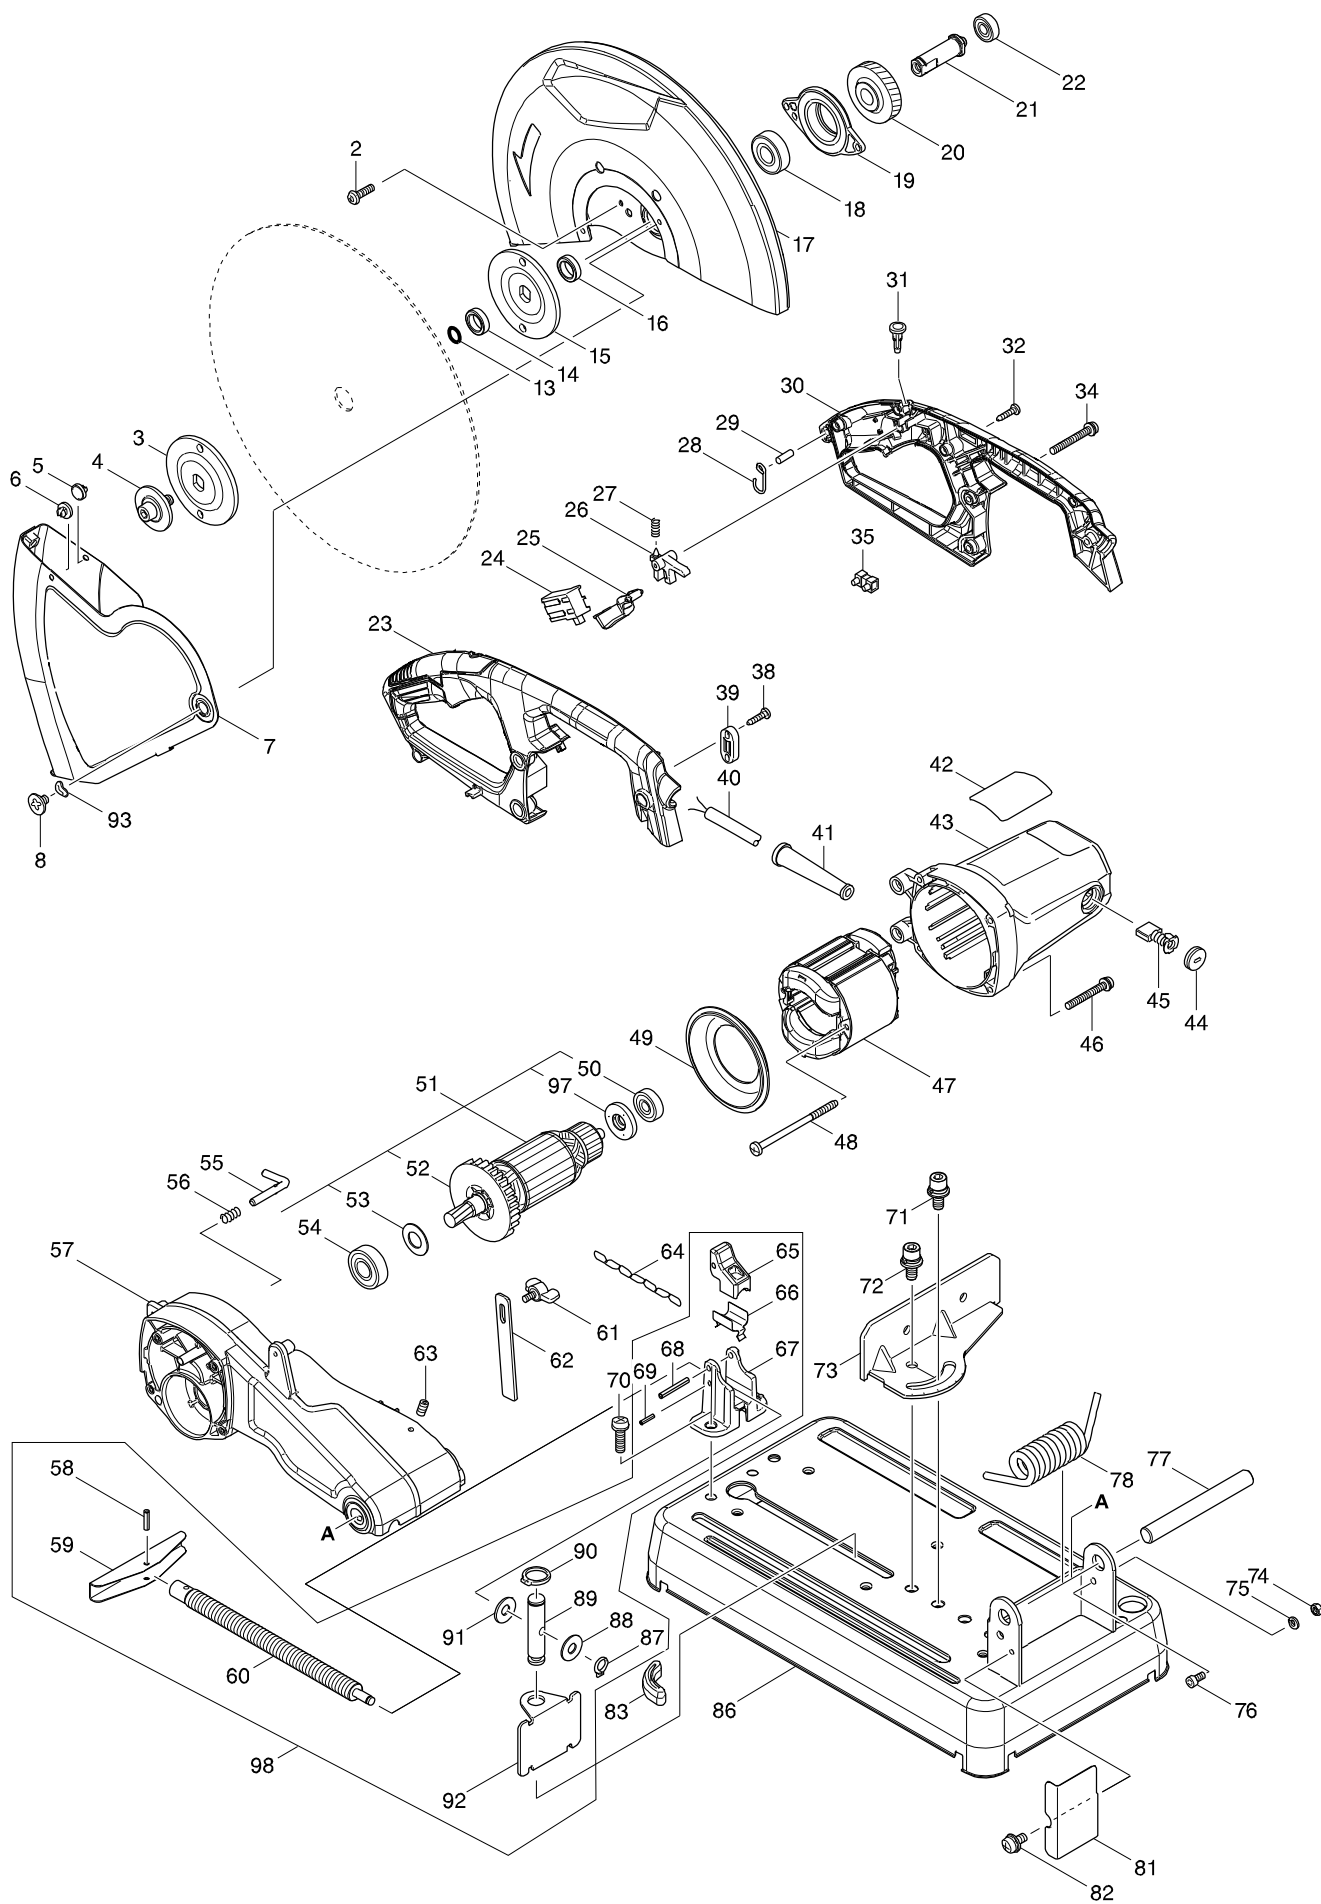

Modellszám M2401 355MM PORTABLE CUT OFF

Tétel	Cikkszám	Megnevezés	Átala	Menny.	N/O	Opc 1	Opc 2	Megjegyzés
002	265122-5	PAN HEAD SCREW M5X20		4				
003	224456-5	FLANGE 90		1				
004	251498-6	HEX SOCKET HEAD BOLT M10X25		1				
005	416771-3	PLUG		1				
006	416771-3	PLUG		1				
007	161529-2	SAFETY GUIDE		1				
008	265121-7	+ FLAT HEAD SCREW M6		1				
013	213180-5	O RING 14		1				
014	257255-0	RING 17		1				
015	224456-5	FLANGE 90		1				
016	257255-0	RING 17		1				
017	161778-1	SAFETY COVER		1				
018	210155-5	BALL BEARING 6203ZZ		1				
019	316527-3	BEARING BOX		1				
020	221462-1	HELICAL GEAR 43		1				
021	326790-0	SPINDLE		1				
022	210067-2	BALL BEARING 6000ZZ		1				
023	183E47-0	HANDLE SET		1				
D10		INC. 30						
024	651067-7	SWITCH		1				
025	418140-4	SWITCH LEVER		1				
026	418139-9	SWITCH LOCK		1				
027	231397-8	COMPRESSION SPRING 4		1				
028	281216-8	HANGER		1				
029	268101-2	PIN 6		1				
030	183E47-0	HANDLE SET		1				
D10		INC. 23						
031	418138-1	SWITCH BUTTON		1				
032	266841-6	TAPPING SCREW 4X18		4				
034	265104-7	PAN HEAD SCREW M5X40		3				
035	654532-5	TERMINAL BLOCK 1P		1				
038	266841-6	TAPPING SCREW 4X18		2				
039	687124-5	STRAIN RELIEF		1				
040	695480-9	POWER SUPPLY CORD 1.0-2-2.5		1				
041	682540-6	CORD GUARD 9.3-90		1				
042	853R92-4	M2401 NAME PLATE		1				
043	144053-0	MOTOR HOUSING COMPLETE		1				
044	644802-0	HOLDER CAP		2				
045	191953-5	CARBON BRUSH CB-203		1				
046	265104-7	PAN HEAD SCREW M5X40		4				
047	593949-6	FIELD ASS'Y 240V		1				
048	266328-8	TAPPING SCREW 5X80		2				
049	418143-8	BAFFLE PLATE		1				
050	210070-3	BALL BEARING 6200ZZ		1				
051	513494-5	ARMATURE ASS'Y 240V		1				
D10		INC. 50,52-54,97						
052	240003-4	FAN 80		1				
053	267274-8	FLAT WASHER 15		1				