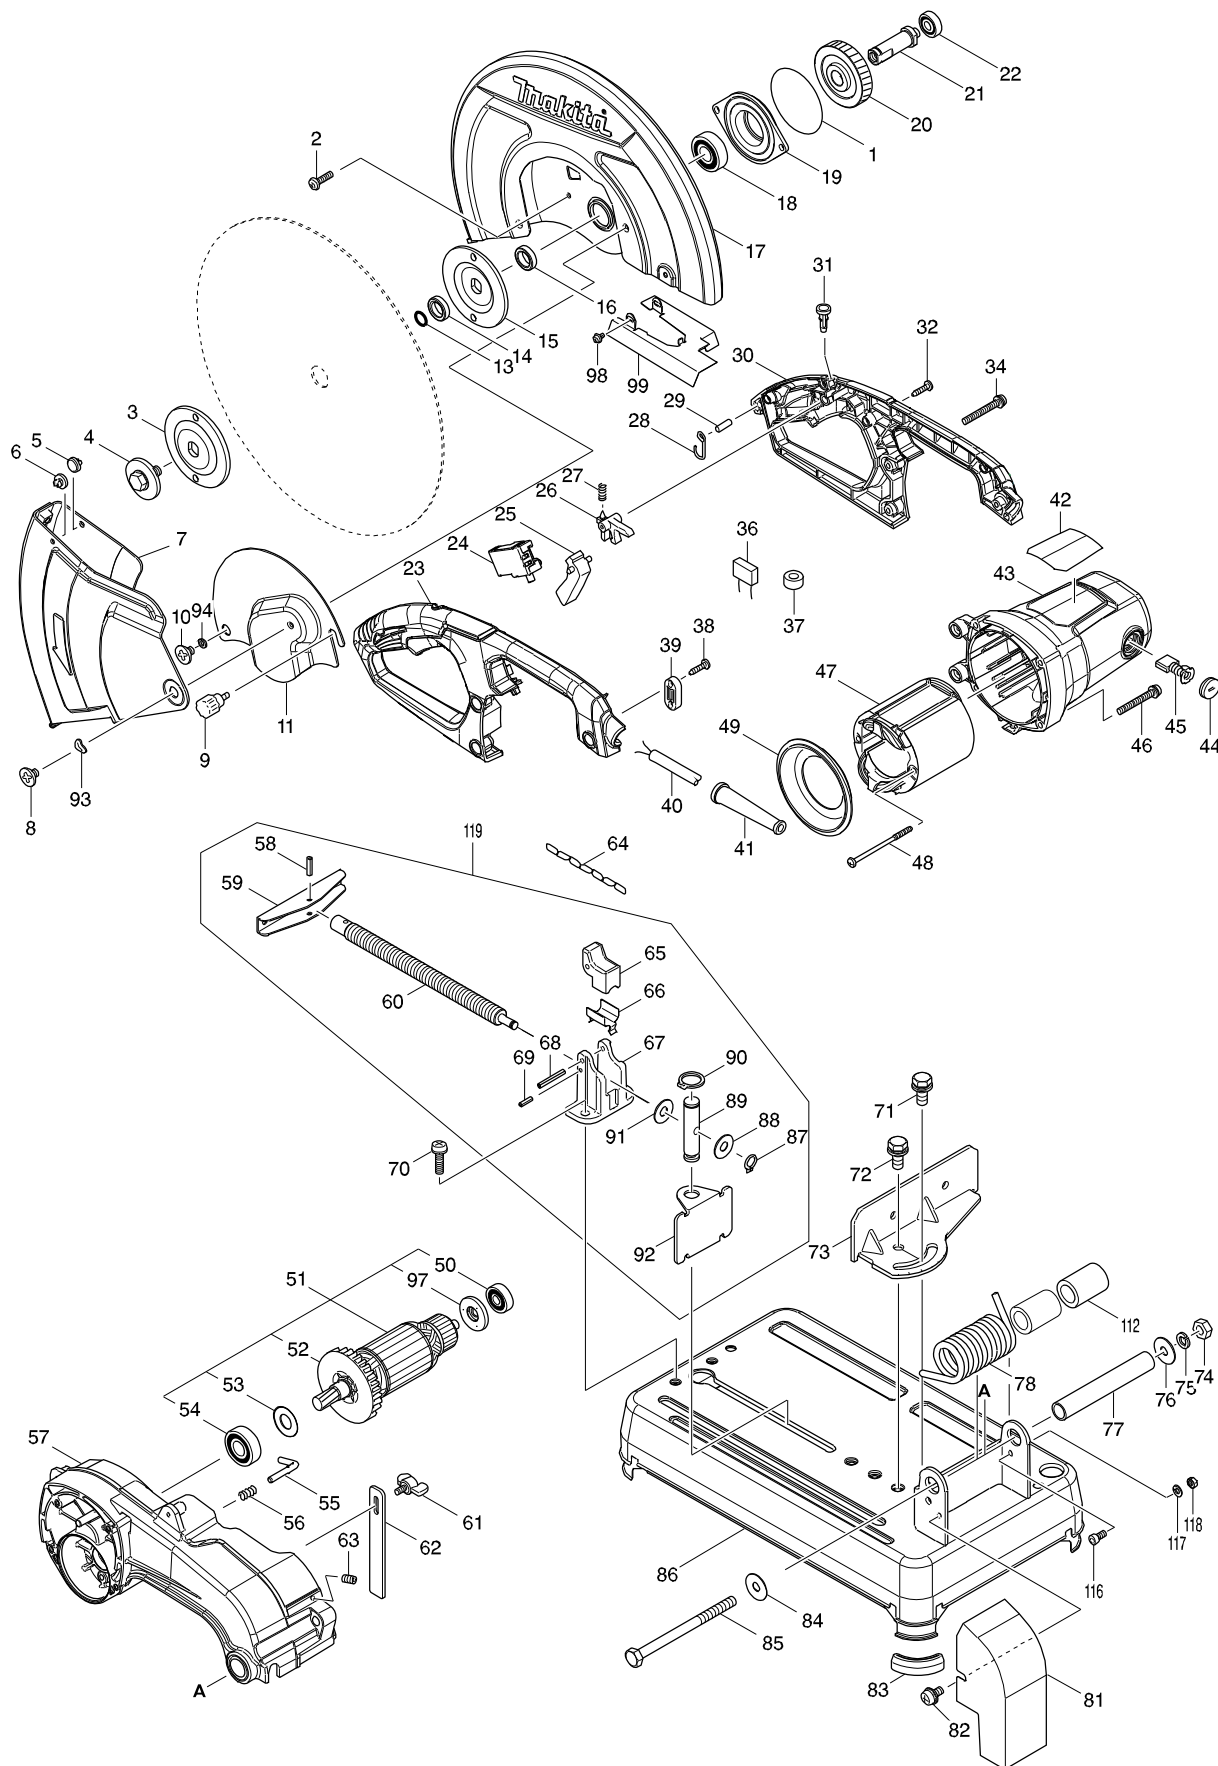

# Modellszám LW1401 355MM PORTABLE CUT-OFF

# Modellszám LW1401 355MM PORTABLE CUT-OFF 5 / 3

Tétel	Cikkszár	Megnevezés	Áta	Menn	N/C	Opc 1	Opc 2	Megjegyzés
001	213858-0	O-RING 65		1				
002	265122-5	PAN HEAD SCREW M5X20		4				
003	224456-5	FLANGE 90		1				
004	251680-7	HEX. BOLT M10X25		1				
005	418142-0	PLUG		1				
006	418142-0	PLUG		1				
007	161401-8	SAFETY GUIDE		1				
008	265121-7	+ FLAT HEAD SCREW M6		1				
009	251488-9	THUMB SCREW M6X12		1				
010	265121-7	+ FLAT HEAD SCREW M6		1				
011	346968-9	CENTER COVER		1				
013	213180-5	O RING 14		1				
014	257255-0	RING 17		1				
015	224456-5	FLANGE 90		1				
016	257255-0	RING 17		1				
017	161400-0	SAFETY COVER		1				
018	211282-1	BALL BEARING 6203ZZ		1				
019	319393-7	BEARING BOX		1				
020	227811-0	HELICAL GEAR 50		1				
021	324321-9	SPINDLE		1				
022	210067-2	BALL BEARING 6000ZZ		1				
023	183C14-3	HANDLE SET		1				
D10		INC. 30						
024	650716-3	SWITCH TGC31B		1				
025	418140-4	SWITCH LEVER		1				
026	418139-9	SWITCH LOCK		1				
027	231397-8	COMPRESSION SPRING 4		1				
028	281216-8	HANGER		1				
029	268101-2	PIN 6		1				
030	183C14-3	HANDLE SET		1				
D10		INC. 23						
031	411478-6	SWITCH BUTTON		1				
032	266326-2	TAPPING SCREW 4X18		4				
034	265104-7	PAN HEAD SCREW M5X40		3				
036	645190-8	NOISE SUPPRESSOR		1				
037	688163-8	LINE FILTER		1				
038	266326-2	TAPPING SCREW 4X18		2				
039	687124-5	STRAIN RELIEF		1				
040	665872-6	POWER SUPPLY CORD 1.0-2-3.01						
041	682540-6	CORD GUARD 9.3-90		1				
042	851S55-0	LW1401 NAME PLATE		1				
043	143463-8	MOTOR HOUSING COMPLETE		1				
C10	643712-8	BRUSH HOLDER		2				
044	643700-5	BRUSH HOLDER CAP 7-18		2				
045	191953-5	CARBON BRUSH CB-203		1				
046	265104-7	PAN HEAD SCREW M5X40		4				
047	593908-0	FIELD ASS'Y 220V		1				
C10	654197-3	RING TERMINAL		2				