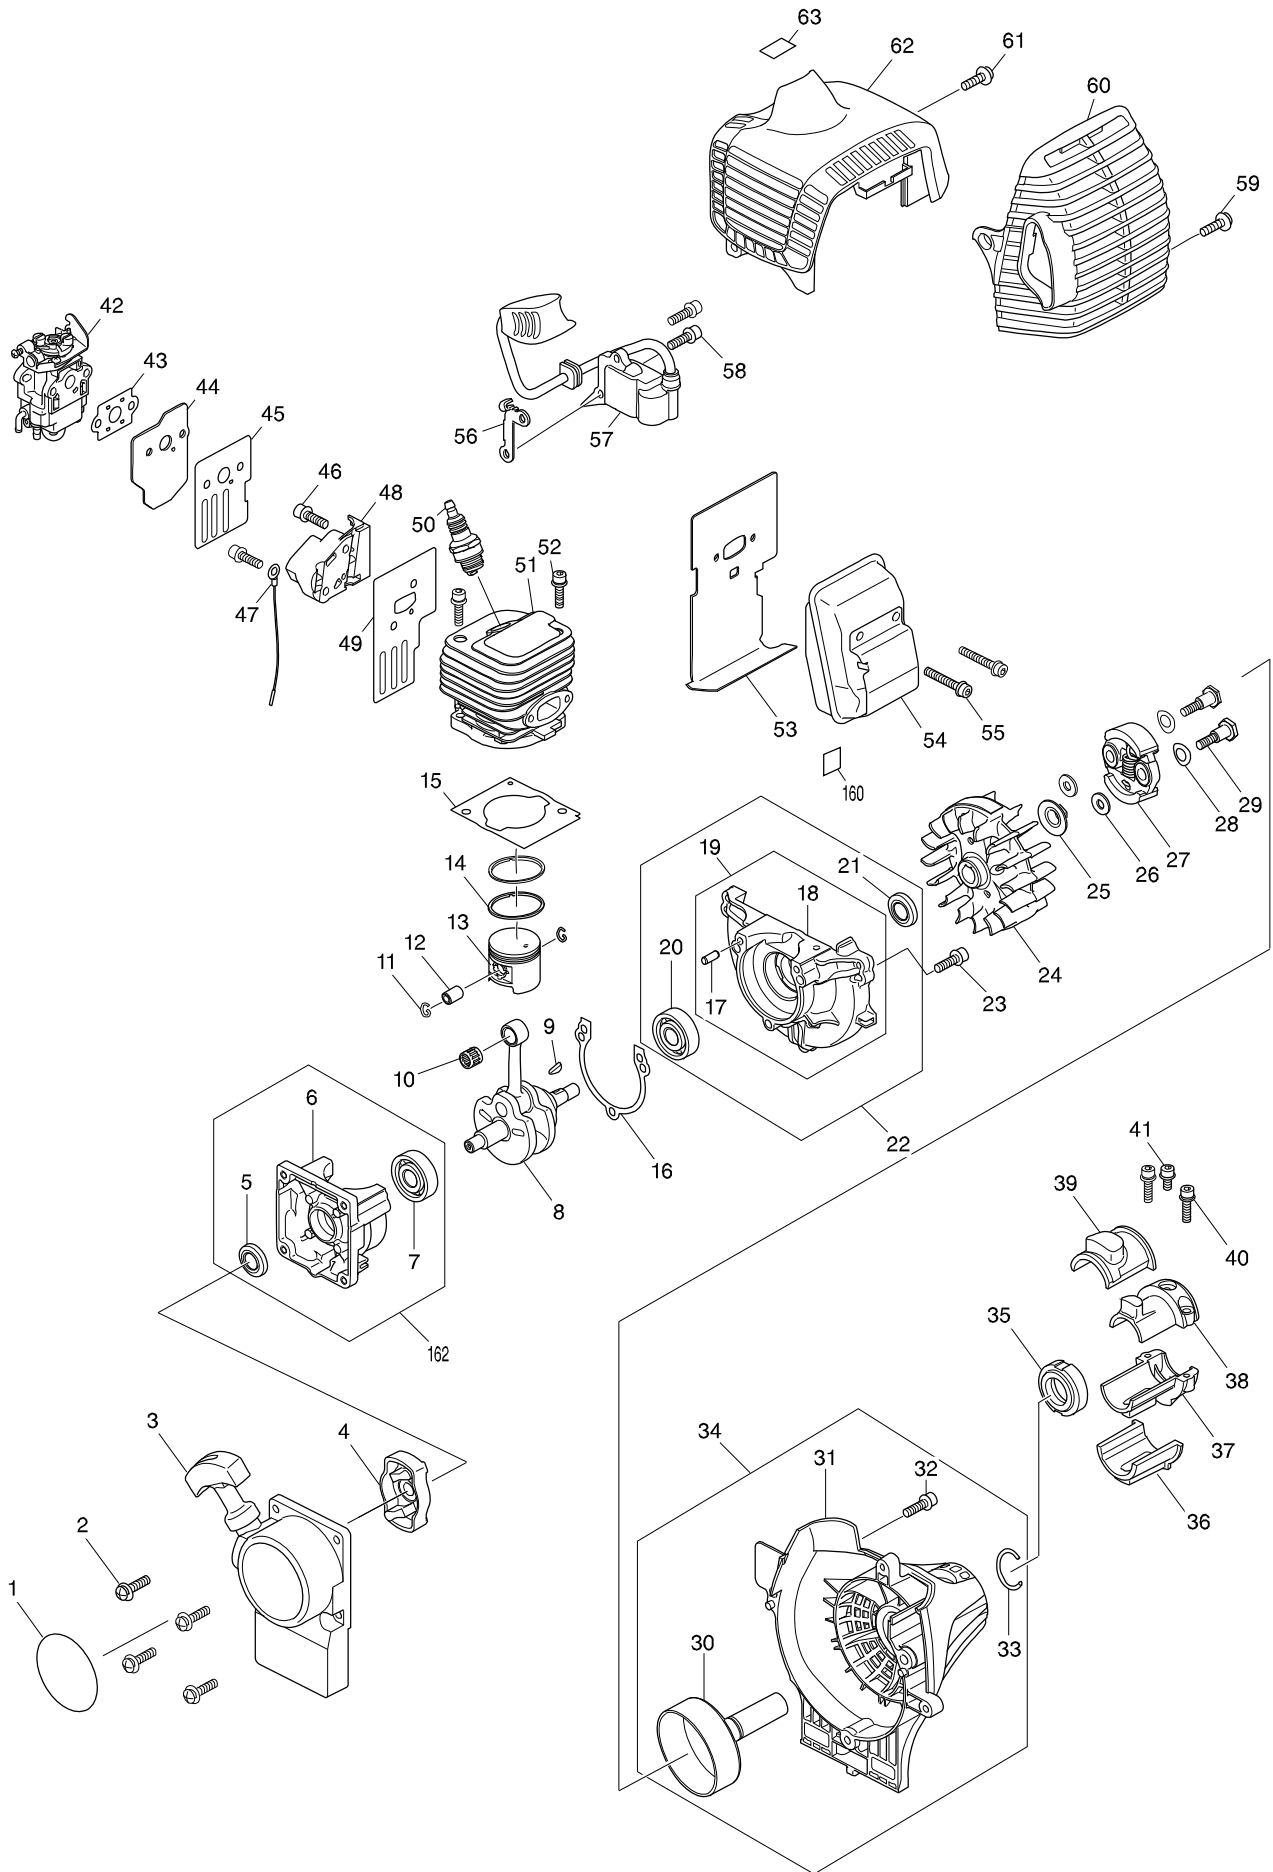

Modellszám LT27 PETROL STRING TRIMMER