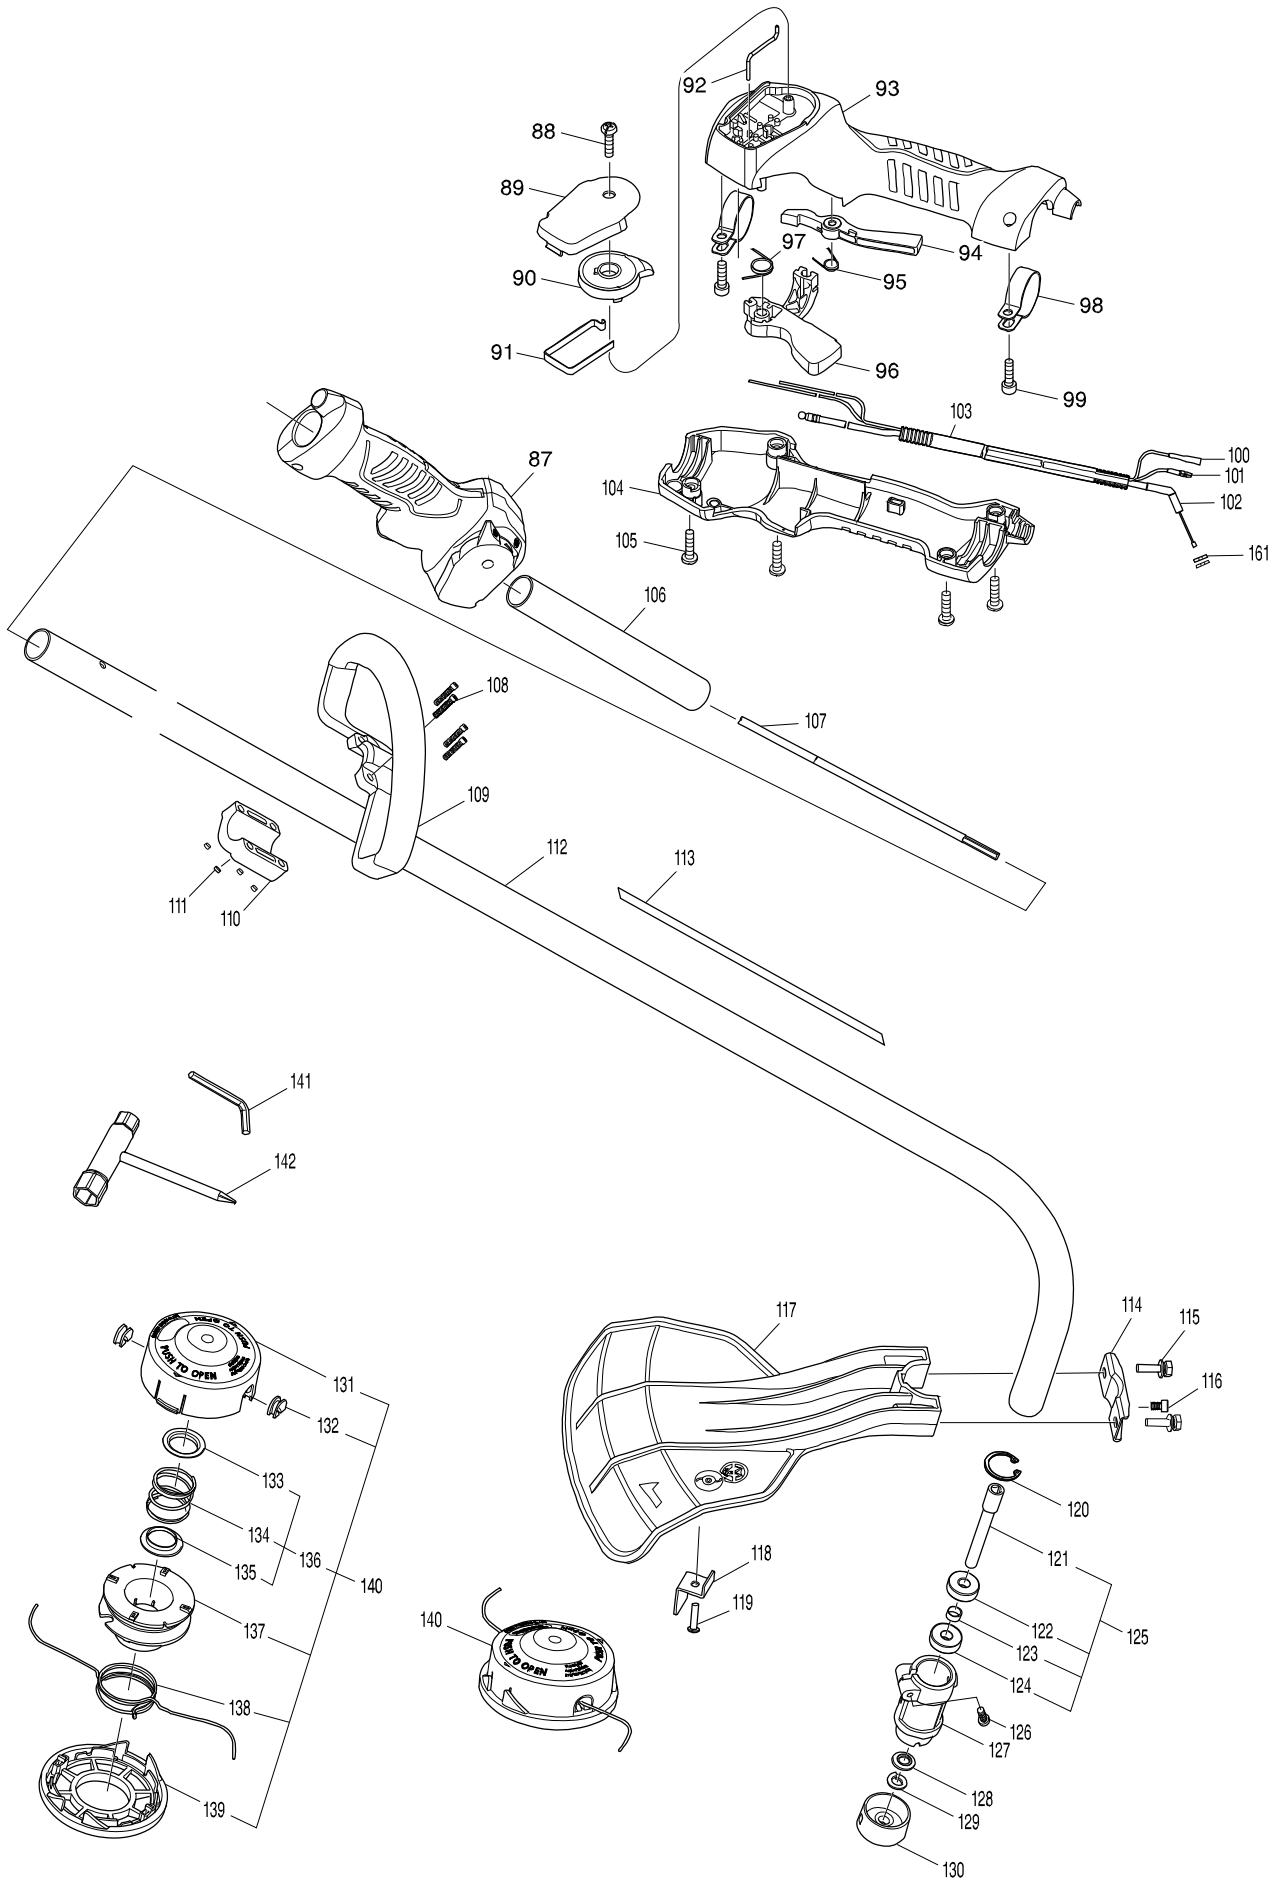

# Modellszám LT27 PETROL STRING TRIMMER

Tétel	Cikkszám	Megnevezés	Átala	Menny.	N/O	Opc 1	Opc 2	Megjegyzés
001	DA00000661	LABEL,MODEL		1				
002	DA00000096	SCREW & WASHER ASS'Y		4				
003	DA00000379	STARTER,REWIND ASSY		1				
004	DA00000380	PULLEY		1				
005	DA00000064	OIL SEAL		1				
006	DA00000383	CRANKCASE2		1				
007	DA00000384	BALL BEARING		1				
008	DA00000386	CRANKSHAFT COMPL		1				
009	DA00000077	WOODRUFF KEY		1				
010	DA00000073	NEEDLE BEARING 8		1				
011	DA00000071	CLIP		2				
012	DA00000389	PIN,PISTON		1				
013	DA00000387	PISTON		1				
014	DA00000388	RING,PISTON		2				
015	DA00000391	GASKET,CYLINDER		1				
016	DA00000390	GASKET,CRANKCASE		1				
017	DA00000385	KNOCK		2				
018	DA00000382	CRANKCASE1		1				
019	DA00000447	CRANKCASE ASS'Y		1				
D10		INC. 17,18						
020	DA00000384	BALL BEARING		1				
021	DA00000381	OIL SEAL		1				
022	DA00000448	CRANKCASE 1 ASS'Y		1				
D10		INC. 19-21						
023	DA00000134	HEX. SOCKET HEAD BOLT M5X30		3				
024	DA00000393	FLYWHEEL COMPL		1				
025	DA00000397	NUT,M6		1				
026	DA00000398	WASHER		2				
027	DA00000399	CLUTCH ASS'Y		1				
028	DA00000400	WASHER		2				
029	DA00000401	BOLT,CLUTCH		2				
030	DA00000626	DRUM,CLUTCH COMPL		1				
031	DA00000658	CLUTCH CASE		1				
032	DA00000080	SOCKET HEAD BOLT M5X20		4				
033	DA00000487	OUTER SNAP RING		1				
034	DA00000664	CLUTCH CASE COMPLETE		1				
D10		INC. 30-33						
035	DA00000405	BUFFER RUBBER		1				
036	DA00000409	BUFFER RUBBER		1				
037	DA00000407	PIPE HOLDER		1				
038	DA00000406	PIPE HOLDER		1				
039	DA00000408	BUFFER RUBBER		1				
040	DA00000080	SOCKET HEAD BOLT M5X20		2				
041	DA00000410	SOCKET HEAD BOLT M5X12(SW)		1				
042	DA00000417	CARBURETOR		1	*			
D10		INC. 143-151,153-159			*			
042-1	DA00000417	CARBURETOR	O	1				
D10		INC. 143-146,148,150-151,						