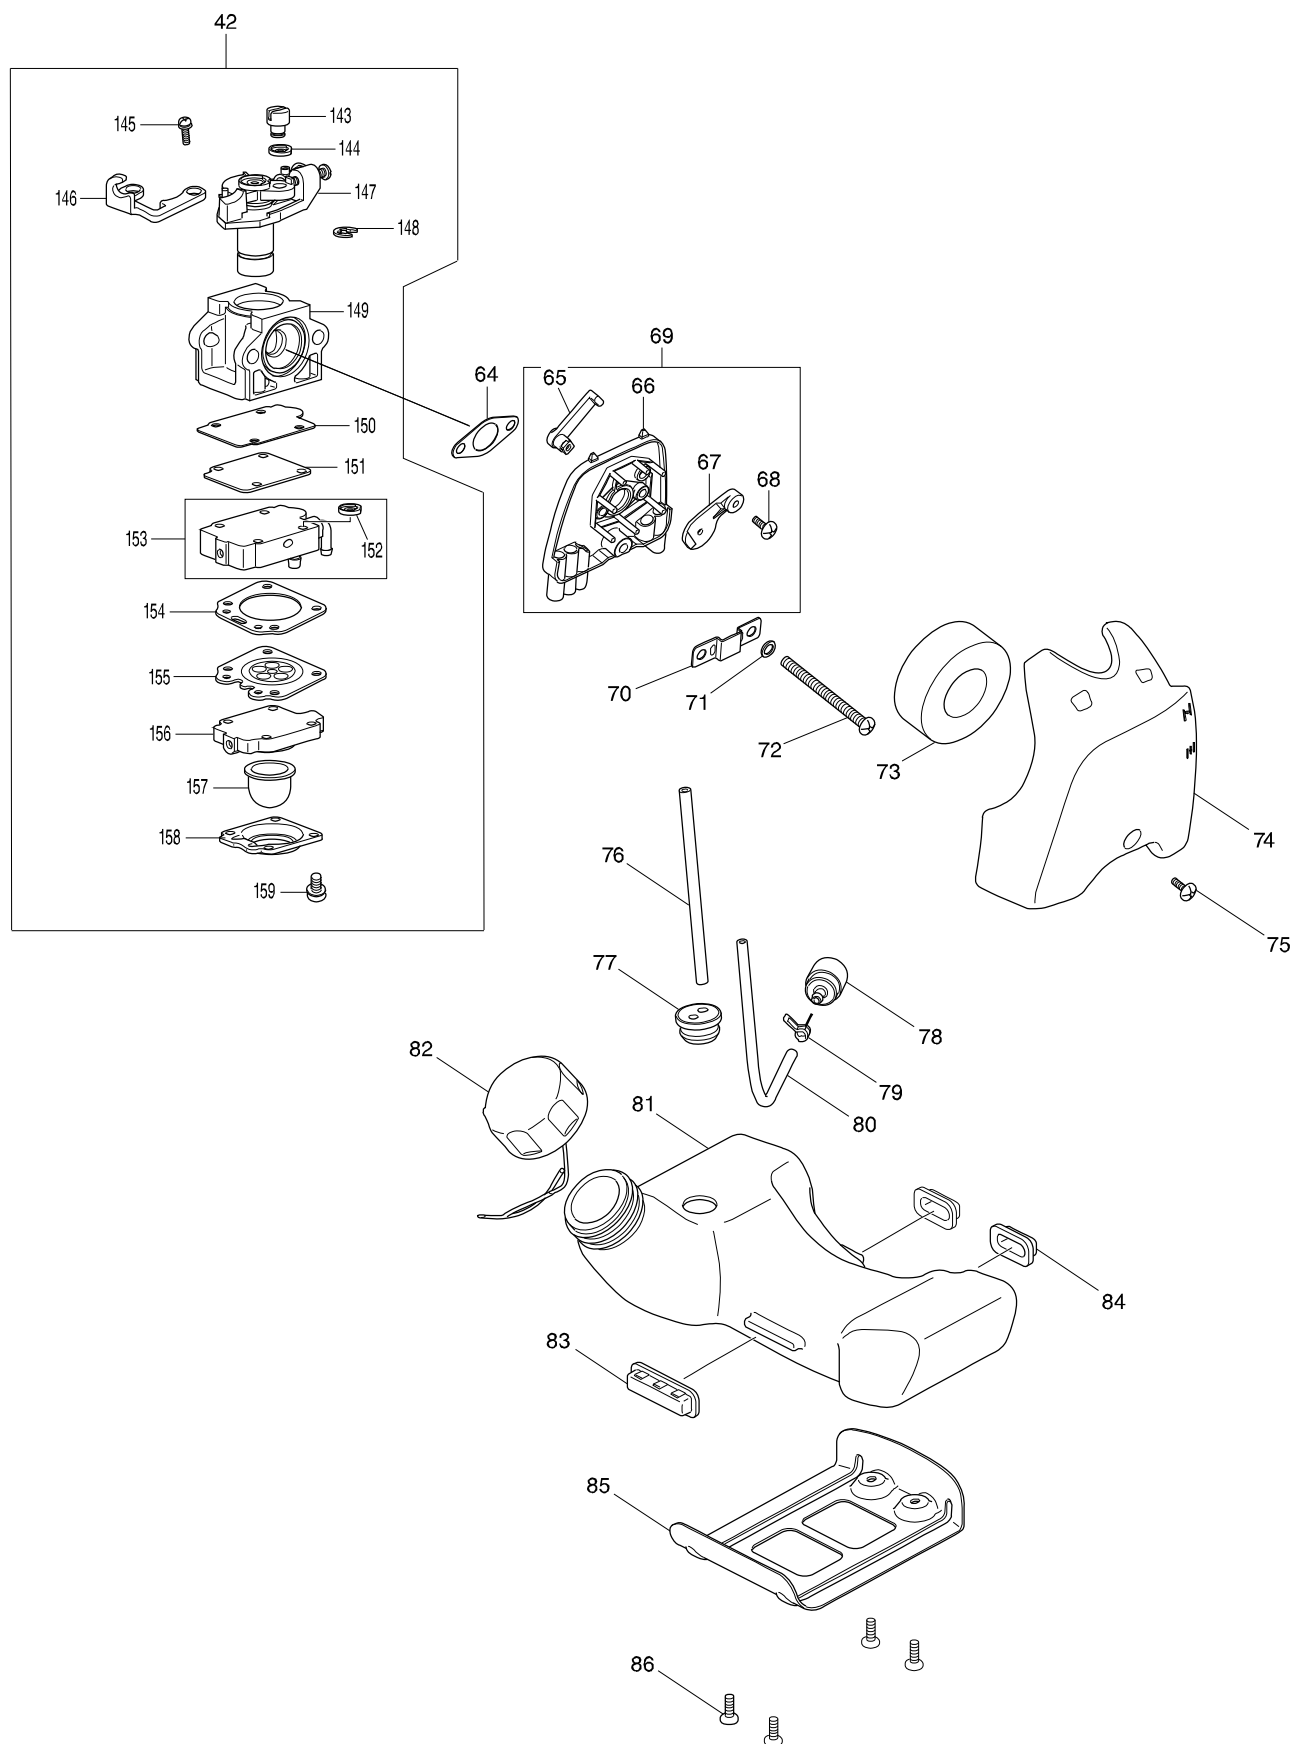

# Modellszám LT27 PETROL STRING TRIMMER

Tétel	Cikkszám	Megnevezés	Átala	Menny.	N/O	Opc 1	Opc 2	Megjegyzés
001	DA00000661	LABEL,MODEL		1				
002	DA00000096	SCREW & WASHER ASS'Y		4				
003	DA00000379	STARTER,REWIND ASSY		1				
004	DA00000380	PULLEY		1				
005	DA00000064	OIL SEAL		1				
006	DA00000383	CRANKCASE2		1				
007	DA00000384	BALL BEARING		1				
008	DA00000386	CRANKSHAFT COMPL		1				
009	DA00000077	WOODRUFF KEY		1				
010	DA00000073	NEEDLE BEARING 8		1				
011	DA00000071	CLIP		2				
012	DA00000389	PIN,PISTON		1				
013	DA00000387	PISTON		1				
014	DA00000388	RING,PISTON		2				
015	DA00000391	GASKET,CYLINDER		1				
016	DA00000390	GASKET,CRANKCASE		1				
017	DA00000385	KNOCK		2				
018	DA00000382	CRANKCASE1		1				
019	DA00000447	CRANKCASE ASS'Y		1				
D10		INC. 17,18						
020	DA00000384	BALL BEARING		1				
021	DA00000381	OIL SEAL		1				
022	DA00000448	CRANKCASE 1 ASS'Y		1				
D10		INC. 19-21						
023	DA00000134	HEX. SOCKET HEAD BOLT M5X30		3				
024	DA00000393	FLYWHEEL COMPL		1				
025	DA00000397	NUT,M6		1				
026	DA00000398	WASHER		2				
027	DA00000399	CLUTCH ASS'Y		1				
028	DA00000400	WASHER		2				
029	DA00000401	BOLT,CLUTCH		2				
030	DA00000626	DRUM,CLUTCH COMPL		1				
031	DA00000658	CLUTCH CASE		1				
032	DA00000080	SOCKET HEAD BOLT M5X20		4				
033	DA00000487	OUTER SNAP RING		1				
034	DA00000664	CLUTCH CASE COMPLETE		1				
D10		INC. 30-33						
035	DA00000405	BUFFER RUBBER		1				
036	DA00000409	BUFFER RUBBER		1				
037	DA00000407	PIPE HOLDER		1				
038	DA00000406	PIPE HOLDER		1				
039	DA00000408	BUFFER RUBBER		1				
040	DA00000080	SOCKET HEAD BOLT M5X20		2				
041	DA00000410	SOCKET HEAD BOLT M5X12(SW)		1				
042	DA00000417	CARBURETOR		1	*			
D10		INC. 143-151,153-159			*			
042-1	DA00000417	CARBURETOR	O	1				
D10		INC. 143-146,148,150-151,						