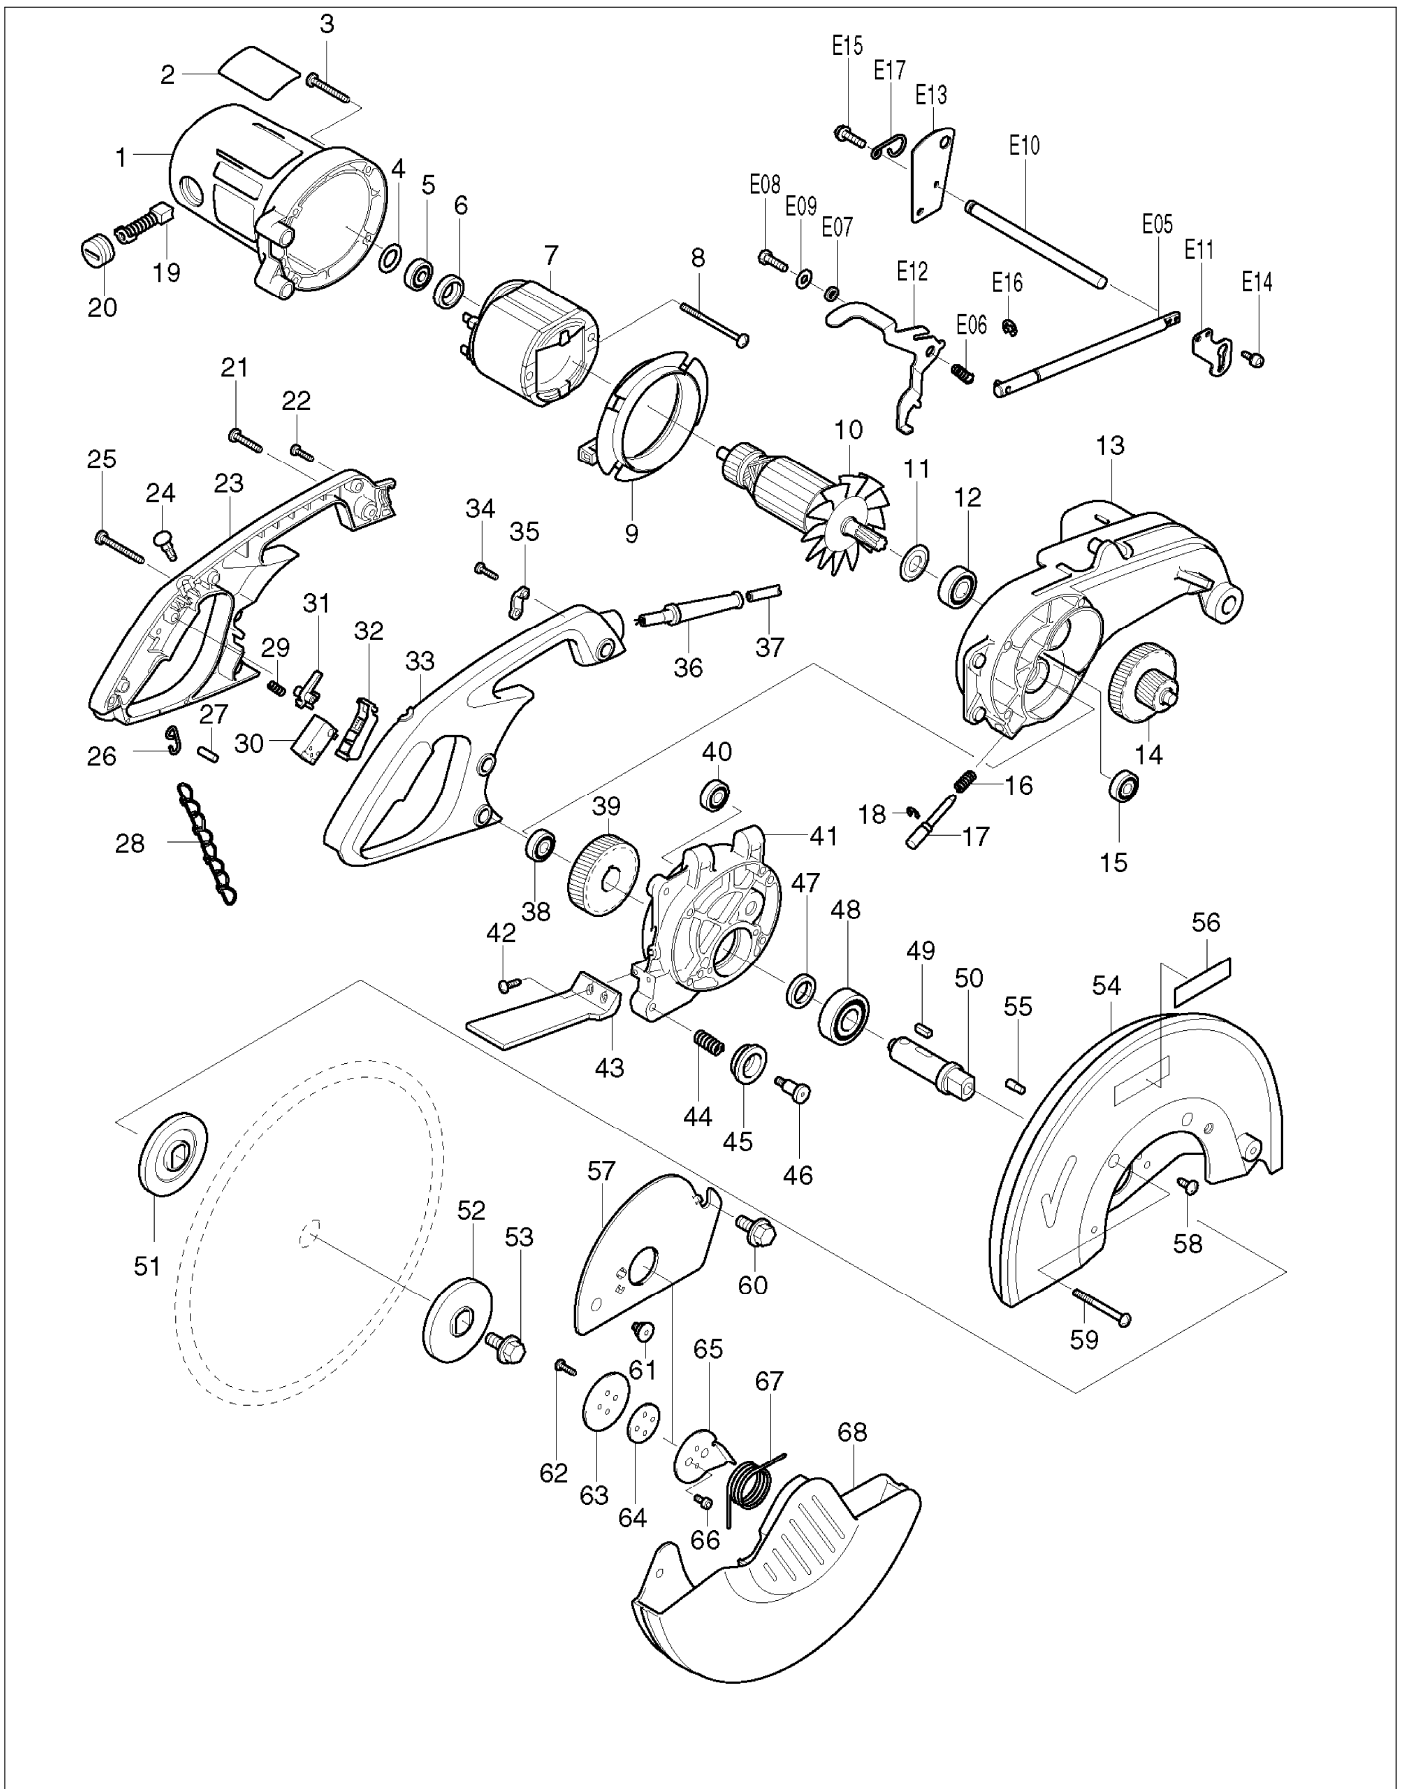

SPARE PARTS LIST

PAGE 3

MODEL NO. LC1230

ITEM	PART NO.	DESCRIPTION	QTY	NOTE
113	271072-4	Forgattyú satuhoz LC1230	1	
114	951166-8	Hasított Csapszeg 5-24 951166-	1	
115	257157-0	Gyuru 8 LS0810/LC1230	1	
A01	782210-8	SOCKET WRENCH 17	1	
A02	192219-6	SAFETY GOGGLE	1	
A03	A-86723	T.C.T.SAW BLADE 305x60Tx25.4	1	
A04	411478-6	Kapcsológomb 411478-6*	2	
E01	645200-1	Zajszuro kondenzátor 645200-1*	1	
E05	151642-4	Zárkioldó rúdja 12 LC1230	1	
E06	233197-2	Zárkioldó nyomórugója 7 LC1230	1	
E07	257078-6	Gyuru 6 257078-6	1	
E08	265381-1	Hatlapú csavar M6x16 LC1230	1	
E09	267133-6	Lapos Alátét 6 267133-6	1	
E10	323885-0	Csapszeg12 LC1230	1	
E11	344742-9	Zárkioldó lapja LC1230	1	
E12	344743-7	Zárkioldó karja LC1230	1	
E13	344744-5	Fékezo lemez LC1230	1	
E14	911118-1	Trapézfeju csavar M4x12 911118	2	
E15	922331-6	Imbuszcsavar M6x20 922331-6	2	
E16	961014-3	Zárógyuru E-8 961014-3	1	
E17	322049-3	Akasztóhorog 2414/2414NB/LC12	1	

SERVICE DRAWING

MODEL NO. LC1230

SERVICE DRAWING

MODEL NO. LC1230