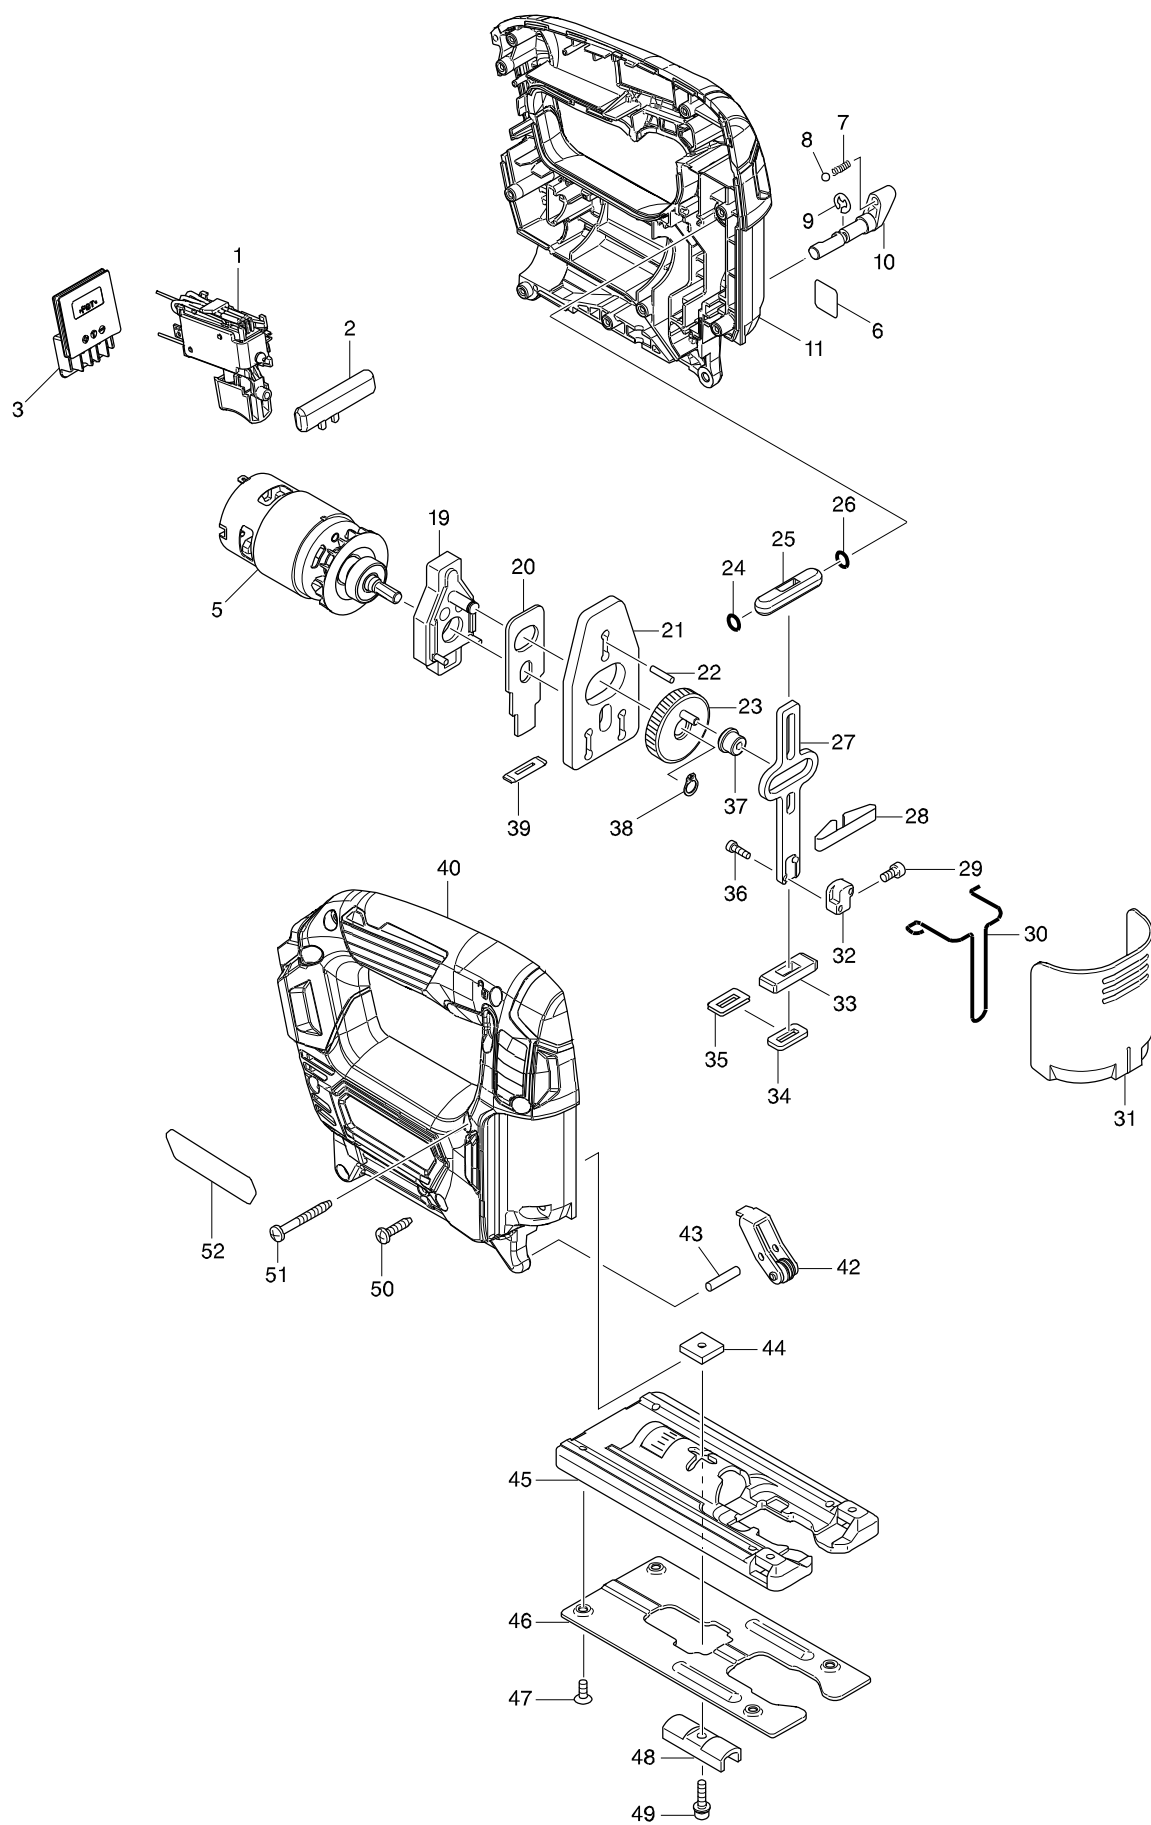

Modellszám JV101D CORDLESS JIG SAW

Tétel	Cikkszám	Megnevezés	Átala	Menny.	N/O	Opc 1	Opc 2	Megjegyzés
001	632G55-5	SWITCH UNIT		1				
002	454742-2	LOCK OFF BUTTON		1				
003	644813-5	TERMINAL		1				
005	629213-0	DC MOTOR		1				
007	233151-6	COMPRESSION SPRING 4		1				
008	216008-6	STEEL BALL 4		1				
009	961011-9	STOP RING E-4		1				
010	272267-2	LEVER 19		1				
011	183E13-7	HOUSING SET		1				
C10	263002-9	RUBBER PIN 4		2				
D10		INC. 40						
019	152600-3	BEARING CASE COMPLETE		1				
020	344683-9	PUSH PLATE		1				
021	344614-8	BALANCE PLATE		1				
022	256254-9	PIN 3		1				
023	153260-4	GEAR COMPLETE		1				
024	213038-8	O RING 5		1				
025	313082-6	SLIDER GUIDE		1				
026	213038-8	O RING 5		1				
027	344613-0	SLIDER		1				
028	232183-0	LEAF SPRING		1				
029	922107-1	HEX. SOCKET HEAD BOLT M4X8		1				
030	323748-0	SAFETY WIRE		1				
031	416476-5	DUST COVER		1				
032	313140-8	BLADE CLAMP		1				
033	313086-8	SLIDER SUPPORT		1				
034	423307-1	POLY URETANE SPONGE SEAL		1				
035	344686-3	SEAL PLATE		1				
036	266177-3	HEX. SOCKET HEAD BOLT M3X10		2				
037	257683-9	COLLAR SLEEVE		1				
038	961002-0	RETAINING RING S-6		1				
039	416703-0	DUST SEAL		1				
040	183E13-7	HOUSING SET		1				
C10	263002-9	RUBBER PIN 4		2				
D10		INC. 11						
042	158392-2	RETAINER COMPLETE		1				
043	256117-9	PIN 4		1				
044	343540-8	HOLDER		1				
045	317796-9	BASE		1				
046	345441-6	BASE PLATE		1				
047	912107-9	COUNTERSUNK HEAD SCREW M4X8		4				
048	344685-5	CLAMP COMPLETE		1				
049	922128-3	HEX. SOCKET HEAD BOLT M4X16		1				
050	266326-2	TAPPING SCREW 4X18		9				
051	266351-3	TAPPING SCREW 4X35		1				
052	852E10-1	JV101D NAME PLATE		1				
A01	A-85628	JIGSAW BLADE NO.B10		1				
A02	783201-2	HEX. WRENCH 3		1				