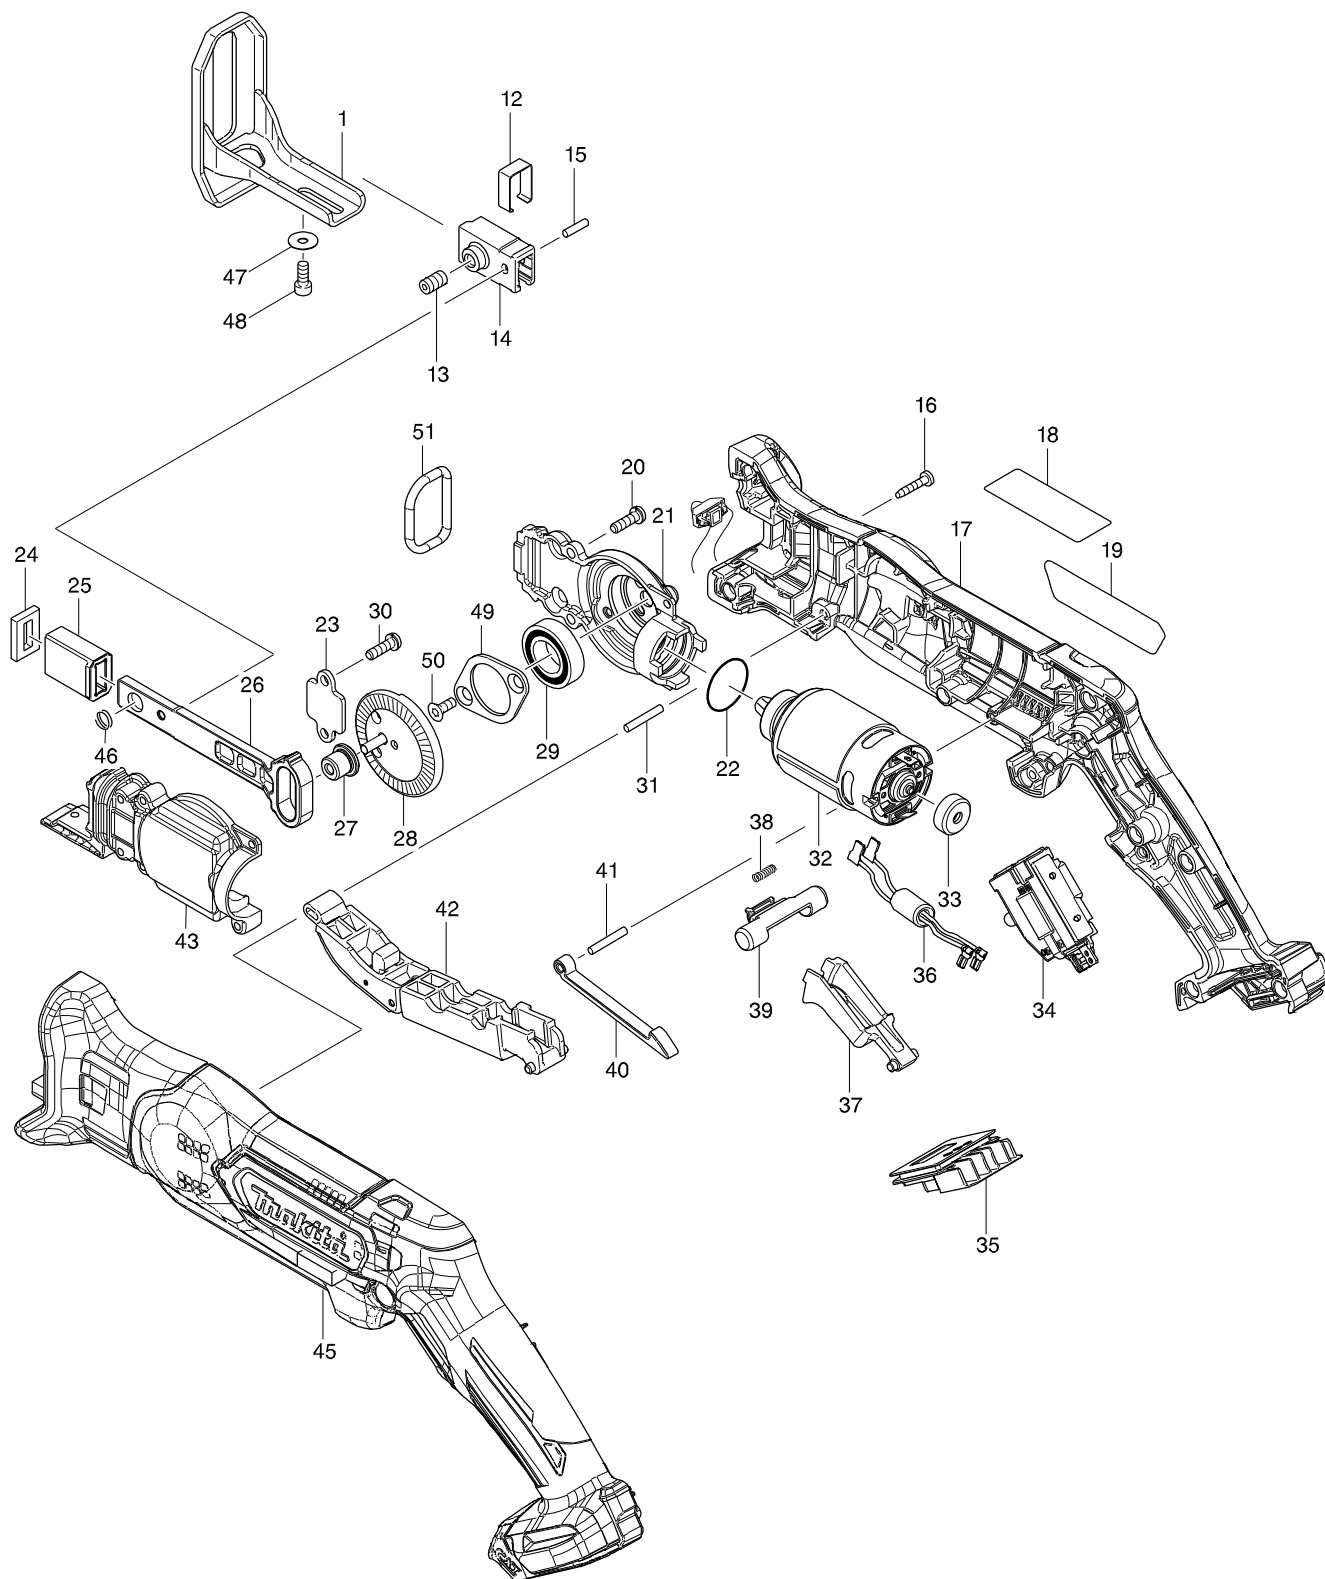

# Modellszám JR105D CORDLESS RECIPRO SAW

Tétel	Cikkszám	Megnevezés	Átala	Menny.	N/O	Opc 1	Opc 2	Megjegyzés
001	165740-8	SHOE		1				
012	346526-1	CLAMPER		1				
013	251961-9	H.S.SET SCREW(FLAT POINT)M6X10		1				
014	310497-8	BLADE CLAMP		1				
015	256157-7	PIN 3		1				
016	266429-2	TAPPING SCREW 3X16		10				
017	183C31-3	HOUSING SET		1				
C10	263002-9	RUBBER PIN 4		3				
D10		INC. 45						
019	851J07-7	JR105D NAME PLATE		1				
020	266747-8	PAN HEAD SCREW M4X14 WITH WM		3				
021	319060-4	GEAR HOUSING		1				
022	213961-7	O RING 22		1				
023	346525-3	PLATE		1				
024	443185-3	FELT SEAL		1				
025	313220-0	SLIDER GUIDE		1				
026	313269-0	SLIDER N		1				
027	313270-5	COLLARED SLEEVE 4		1				
028	142284-5	GEAR COMPLETE		1				
029	211242-3	BALL BEARING 6902ZZ		1				
030	266747-8	PAN HEAD SCREW M4X14 WITH WM		2				
031	256158-5	PIN 3		1				
032	629165-5	DC MOTOR		1				
033	424467-2	CAP		1				
034	632F46-0	SWITCH UNIT		1				
C10	620447-8	LED CIRCUIT		1				
035	644813-5	TERMINAL		1				
036	632F66-4	LINE FILTER UNIT		1				
037	453072-8	SWITCH LEVER R		1				
038	233438-6	COMPRESSION SPRING 4		1				
039	454661-2	LOCK OFF LEVER R		1				
040	313219-5	LINK		1				
041	256158-5	PIN 3		1				
042	141128-6	SWITCH LEVER F COMPLETE		1				
043	319061-2	GEAR HOUSING COVER		1				
045	183C31-3	HOUSING SET		1				
C10	263002-9	RUBBER PIN 4		3				
D10		INC. 17						
046	234258-1	COMPRESSION SPRING 7		1				
047	253874-0	FLAT WASHER 4		1				
048	922112-8	HEX. SOCKET HEAD BOLT M4X10		1				
049	285738-0	BEARING RETAINER 36		1				
050	265035-0	COUNTERSUNK HEAD SCREW M4X10		2				
051	424597-9	RUBBER RING 23		1				
A01	783201-2	HEX. WRENCH 3		1				
A02	B-20432	RECIPROSAW BLADE 100MM		1				
A03	B-20404	RECIPROSAW BLADE 100MM		1				
A04B	456128-6	BATTERY COVER		1				