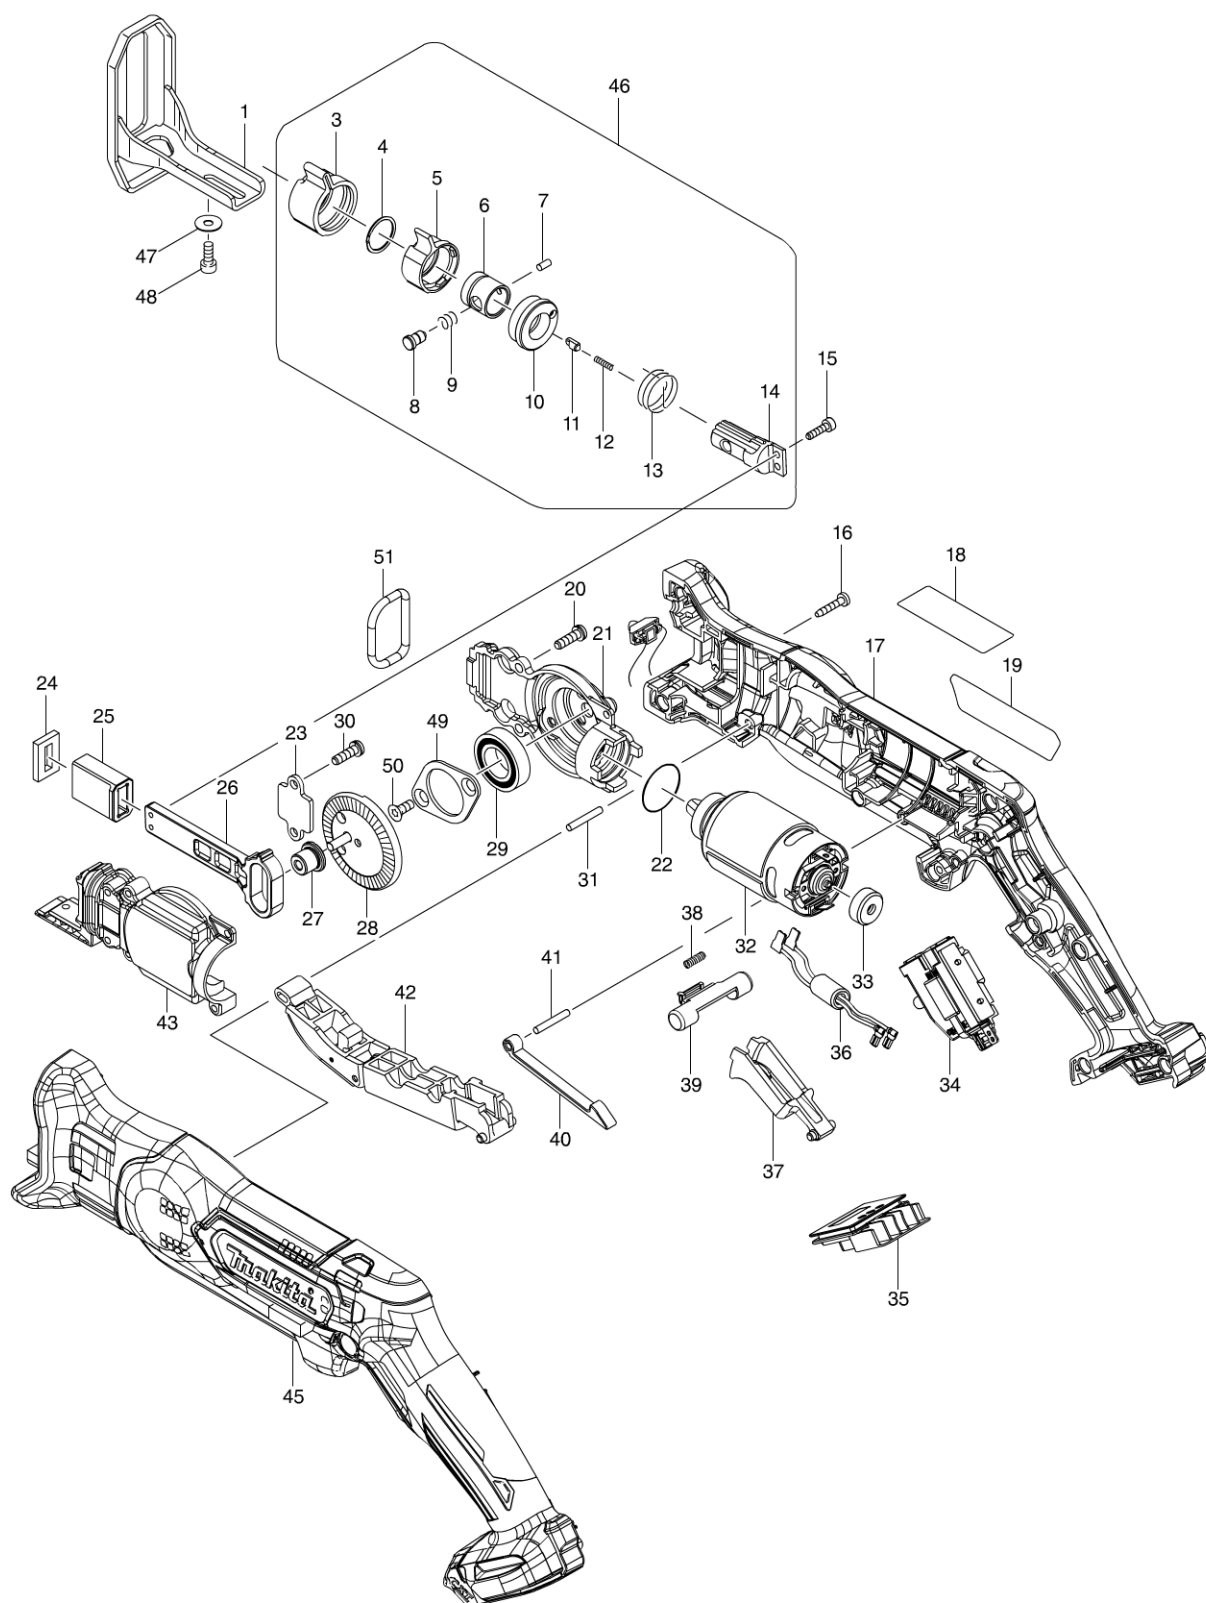

# Modellszám JR103D CORDLESS RECIPRO SAW

# Modellszám JR103D CORDLESS RECIPRO SAW

Oldal 1 / 2

Tétel	Cikkszám	Megnevezés	Átala	Menny.	N/O	Opc 1	Opc 2	Megjegyzés
001	165740-8	SHOE		1				
003	424466-4	PROTECTOR		1				
004	257981-1	RETAINING RING (EXT)16		1				
005	310496-0	DRIVING SLEEVE		1				
006	331963-2	GUIDE SLEEVE		1				
007	268094-3	PIN 3		1				
008	256492-3	SHOULDER PIN 5		1				
009	233345-3	COMPRESSION SPRING 6		1				
010	453071-0	CONNECTING SLEEVE		1				
011	310495-2	PUSH PIN		1				
012	233025-1	COMPRESSION SPRING 2		1				
013	233594-2	TORTION SPRING 17		1				
014	326113-2	BLADE GUIDE		1				
015	265910-0	HEX. SOCKET HEAD BOLT M3X12		2				
016	266429-2	TAPPING SCREW 3X16		10				
017	183C31-3	HOUSING SET		1				
C10	263002-9	RUBBER PIN 4		3				
D10		INC. 45						
019	851H90-2	JR103D NAME PLATE		1				
020	266747-8	PAN HEAD SCREW M4X14 WITH WM		3				
021	319060-4	GEAR HOUSING		1				
022	213961-7	O RING 22		1				
023	346525-3	PLATE		1				
024	443185-3	FELT SEAL		1				
025	313220-0	SLIDER GUIDE		1				
026	313271-3	SLIDER		1				
027	313270-5	COLLARED SLEEVE 4		1				
028	142284-5	GEAR COMPLETE		1				
029	211242-3	BALL BEARING 6902ZZ		1				
030	266747-8	PAN HEAD SCREW M4X14 WITH WM		2				
031	256158-5	PIN 3		1				
032	629165-5	DC MOTOR		1				
033	424467-2	CAP		1				
034	632F46-0	SWITCH UNIT		1				
C10	620447-8	LED CIRCUIT		1				
035	644813-5	TERMINAL		1				
036	632F66-4	LINE FILTER UNIT		1				
037	453072-8	SWITCH LEVER R		1				
038	233438-6	COMPRESSION SPRING 4		1				
039	454661-2	LOCK OFF LEVER R		1				
040	313219-5	LINK		1				
041	256158-5	PIN 3		1				
042	141128-6	SWITCH LEVER F COMPLETE		1				
043	319061-2	GEAR HOUSING COVER		1				
045	183C31-3	HOUSING SET		1				
C10	263002-9	RUBBER PIN 4		3				
D10		INC. 17						
046	126201-3	BLADE CLAMP ASSEMBLY		1				