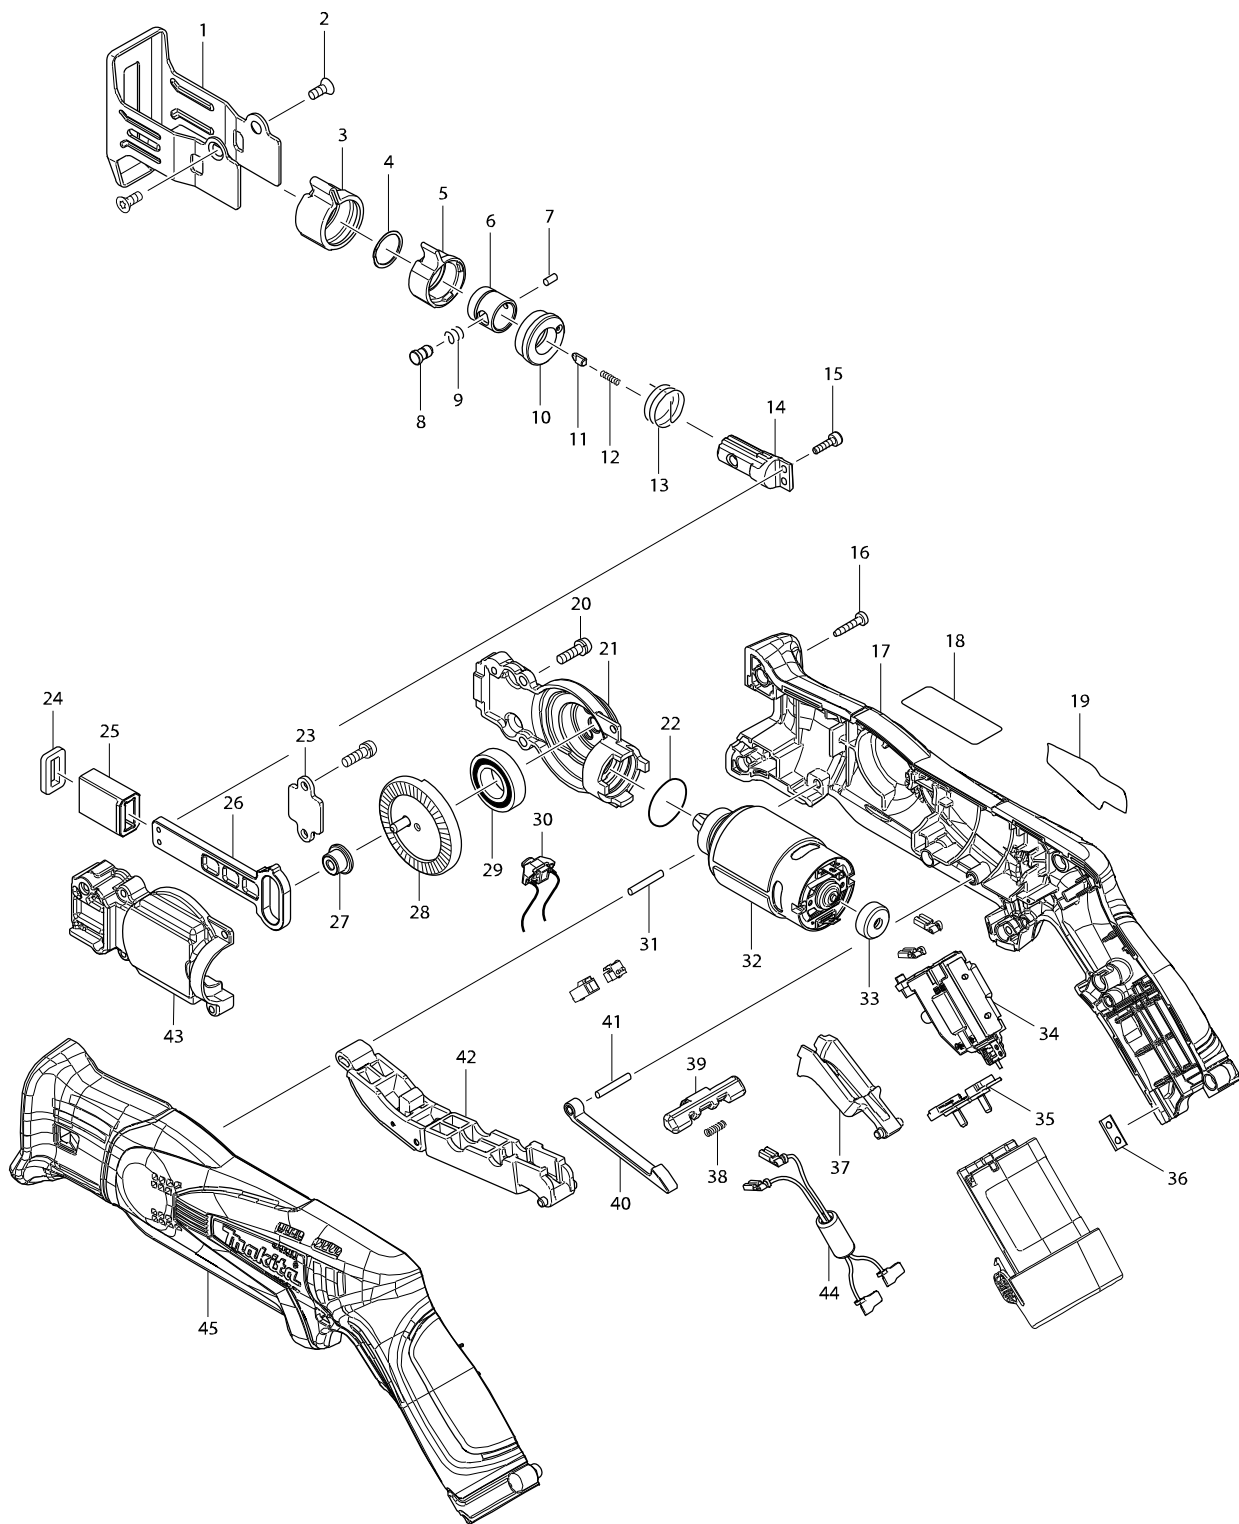

Modellszám JR100D CORDLESS RECIPRO SAW

Modellszám JR100D CORDLESS RECIPRO SAW Oldal / 2

Tétel	Cikkszár	Megnevezés	Átal	Menn	N/C	Opc 1	Opc 2	Megjegyzés
001	346524-5	SHOE		1				
002	265035-0	Süllyesztett fejű csavar M4x10		2				
003	424466-4	PROTECTOR		1				
004	257981-1	RETAINING RING (EXT)16		1				
005	310496-0	DRIVING SLEEVE		1				
006	331963-2	GUIDE SLEEVE		1				
007	268094-3	Tüske JR3030T		1				
008	256492-3	Csapszeg 5		1				
009	233345-3	Komp.rugó		1				
010	453071-0	CONNECTING SLEEVE		1				
011	310495-2	PUSH PIN		1				
012	233025-1	Nyomórugó 2 233025-1*		1				
013	233594-2	TORTION SPRING 17		1				
014	326113-2	BLADE GUIDE		1				
015	265910-0	HEX. SOCKET HEAD BOLT M3X12		1				
016	266429-2	Csavar 3x16		8				
017	187270-9	HOUSING SET		1				
D10		INC. 45						
019	896377-7	JR100D NAME PLATE		1				
020	266747-8	PAN HEAD SCREW M4X14 WITH SWM		1				
021	318805-7	GEAR HOUSING		1				
022	213961-7	O RING 22		1				
023	346525-3	PLATE		1				
024	423424-7	SPONGE SEAL		1				
025	313220-0	SLIDER GUIDE		1				
026	313221-8	SLIDER		1				
027	326112-4	COLLARED SLEEVE 4		1				
028	141127-8	GEAR COMPLETE		1				
029	211242-3	Csapágyház /6413		1				
030	620028-8	LED CIRCUIT		1				
031	256158-5	Csapszeg 3 T1022DW/6833/6834		1				
032	629914-0	Motor JR100D		1				
033	424467-2	CAP		1				
034	650666-2	Kapcsoló JR100D		1				
035	643830-2	Csatlakozó DF330D		1				
036	345998-7	Lemez DF330D		1				
037	453072-8	SWITCH LEVER R		1				
038	233438-6	COMPRESSION SPRING 4		1				
039	453070-2	LOCK OFF LEVER R		1				
040	313219-5	LINK		1				
041	256158-5	Csapszeg 3 T1022DW/6833/6834		1				
042	141128-6	SWITCH LEVER F COMPLETE		1				
043	318806-5	GEAR HOUSING COVER		1				
044	638932-7	LINE FILTER UNIT		1				
C10	654069-2	Dugaszolóaljzat 654069-2		2				
045	187270-9	HOUSING SET		1				
D10		INC. 17						
046A	126201-3	BLADE CLAMP ASSEMBLY		1				