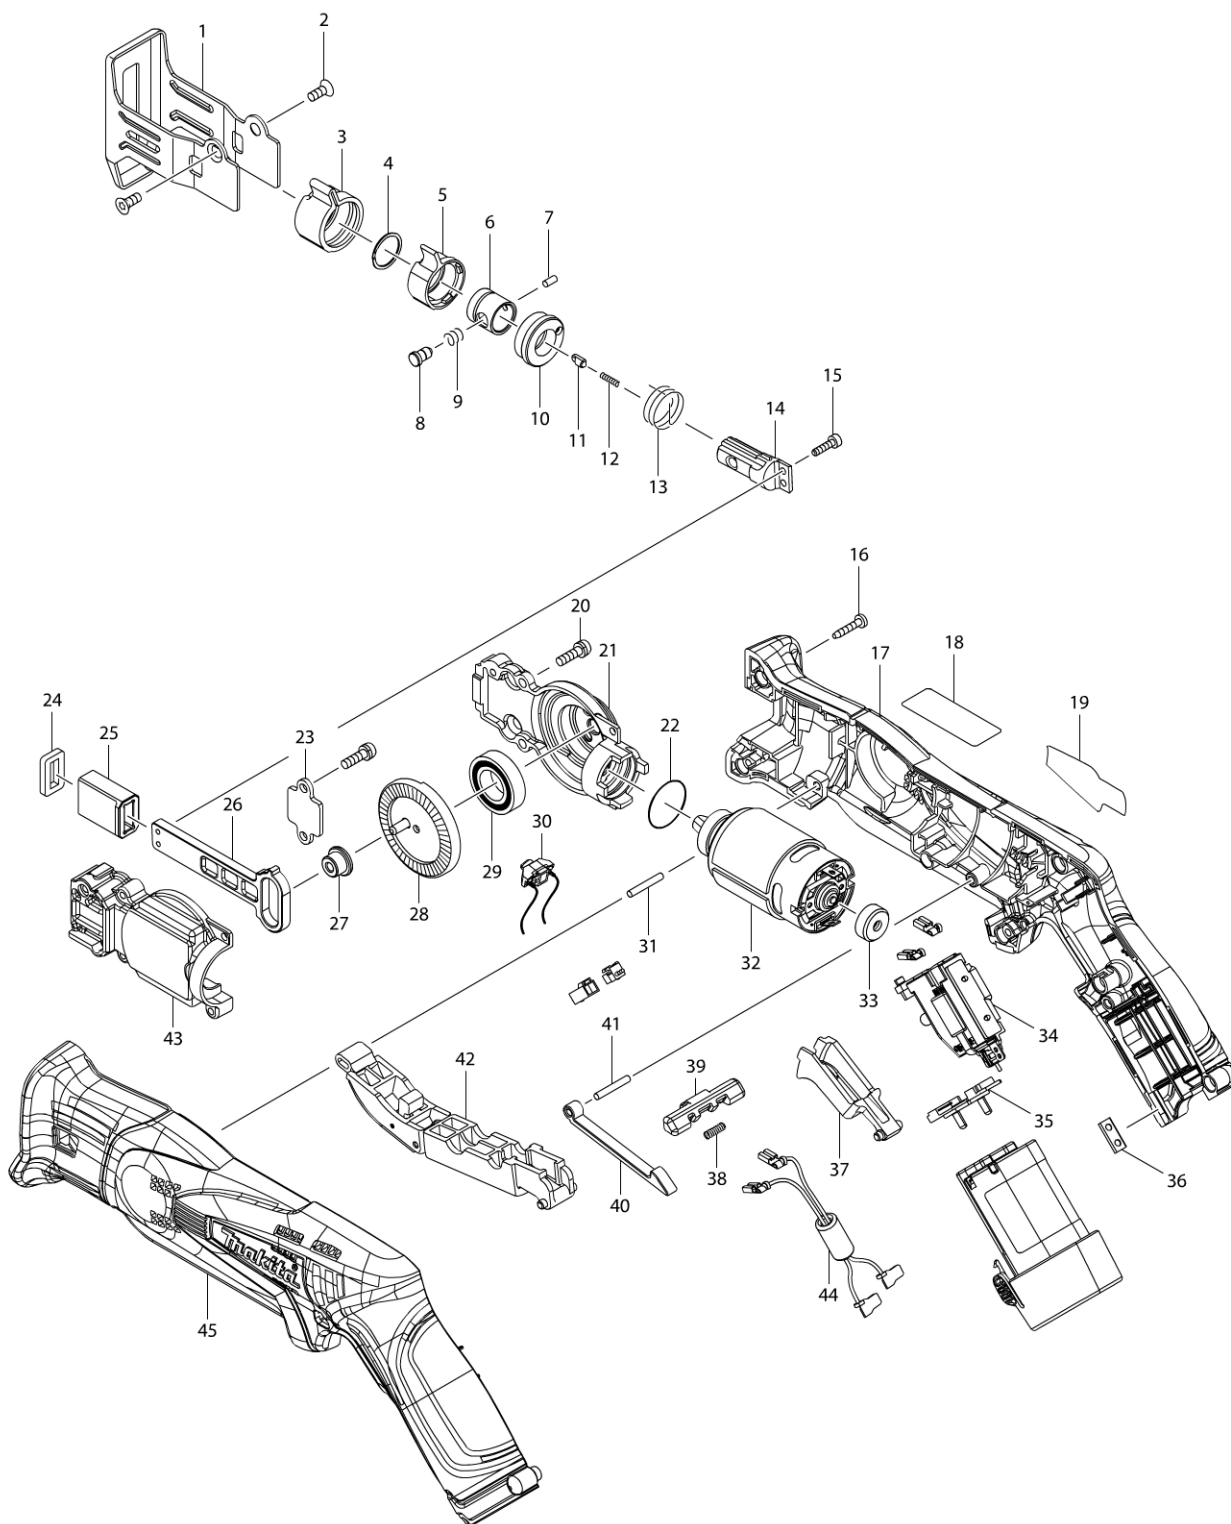

Modellszám JR100D CORDLESS RECIPRO SAW

Modellszám JR100D CORDLESS RECIPRO SAW

Oldal 1 / 2

Tétel	Cikkszám	Megnevezés	Átala	Menny.	N/O	Opc 1	Opc 2	Megjegyzés
001	346524-5	SHOE		1				
002	265035-0	Süllyesztett fejű csavar M4x10		2				
003	424466-4	PROTECTOR		1				
004	257981-1	RETAINING RING (EXT)16		1				
005	310496-0	DRIVING SLEEVE		1				
006	331963-2	GUIDE SLEEVE		1				
007	268094-3	Tüske JR3030T		1				
008	256492-3	Csapszeg 5		1				
009	233345-3	Komp.rugó		1				
010	453071-0	CONNECTING SLEEVE		1				
011	310495-2	PUSH PIN		1				
012	233025-1	Nyomórugó 2 233025-1*		1				
013	233594-2	TORTION SPRING 17		1				
014	326113-2	BLADE GUIDE		1				
015	265910-0	HEX. SOCKET HEAD BOLT M3X12		2				
016	266429-2	Csavar 3x16		8				
017	187270-9	HOUSING SET		1				
D10		INC. 45						
019	896377-7	JR100D NAME PLATE		1				
020	266747-8	PAN HEAD SCREW M4X14 WITH WM		5				
021	318805-7	GEAR HOUSING		1				
022	213961-7	O RING 22		1				
023	346525-3	PLATE		1				
024	423424-7	SPONGE SEAL		1				
025	313220-0	SLIDER GUIDE		1				
026	313221-8	SLIDER		1				
027	326112-4	COLLARED SLEEVE 4		1				
028	141127-8	GEAR COMPLETE		1				
029	211242-3	Csapágyház /6413		1				
030	620028-8	LED CIRCUIT		1				
031	256158-5	Csapszeg 3 T1022DW/6833/6834		1				
032	629914-0	Motor JR100D		1				
033	424467-2	CAP		1				
034	650866-2	Kapcsoló JR100D		1				
035	643830-2	Csatlakozó DF330D		1				
036	345998-7	Lemez DF330D		1				
037	453072-8	SWITCH LEVER R		1				
038	233438-6	COMPRESSION SPRING 4		1				
039	453070-2	LOCK OFF LEVER R		1				
040	313219-5	LINK		1				
041	256158-5	Csapszeg 3 T1022DW/6833/6834		1				
042	141128-6	SWITCH LEVER F COMPLETE		1				
043	318806-5	GEAR HOUSING COVER		1				
044	638932-7	LINE FILTER UNIT		1				
C10	654069-2	Dugaszóaljzat 654069-2		2				
045	187270-9	HOUSING SET		1				
D10		INC. 17						
046A	126201-3	BLADE CLAMP ASSEMBLY		1				