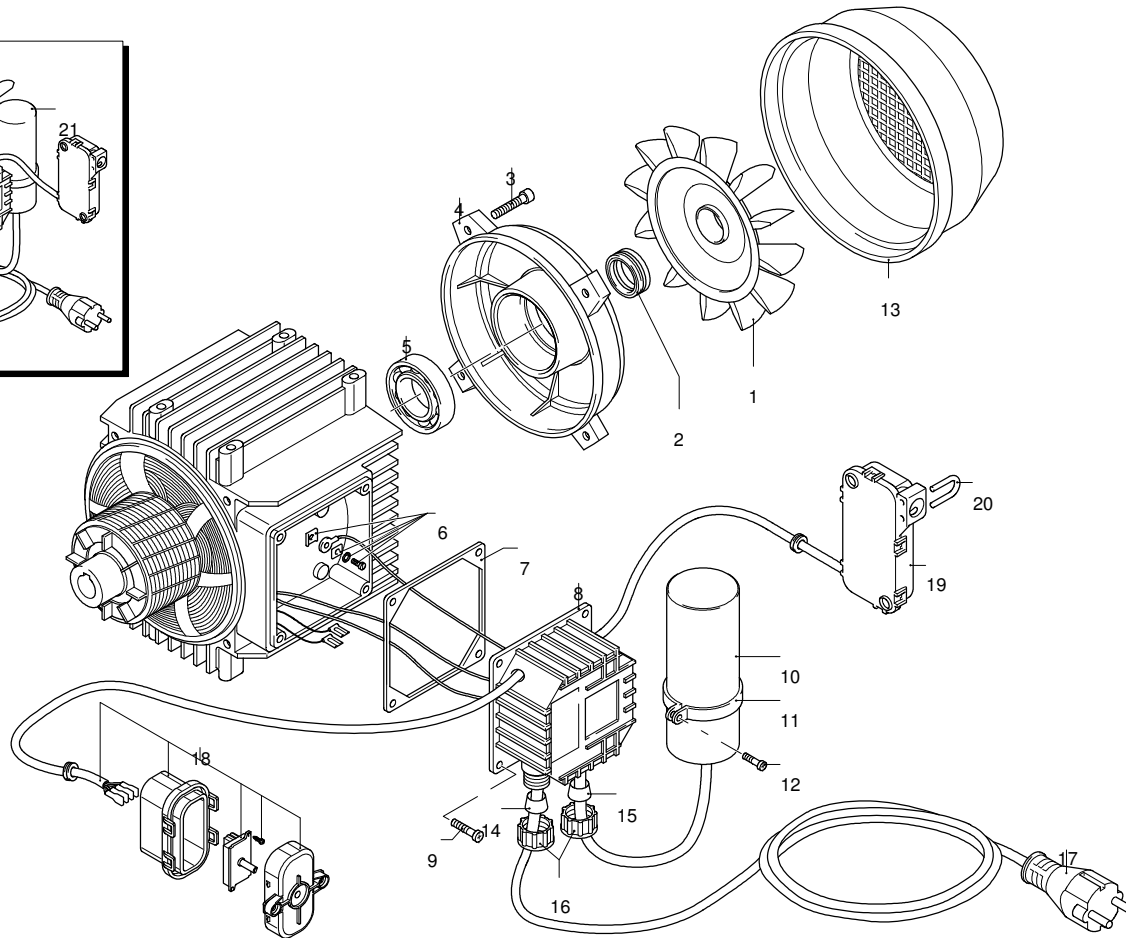

Validity	Pos.	Code	Description	Q
	1	1260300	Fan	1
	2	1340350	Oil seal	1
	3	1260760	Screw	1
	4	1340320	Shield	1
	5	1340340	Bearing	1
	6	1269100	Clamp	1
	7	1340780	Gasket	1
	8	1341832	Box	1
	9	1261560	Screw	1
	10	1263520	Capacitor	1
	11	1340280	Clamp	1
	12	1261560	Screw	4
	13	1342040	Fan cowling	1
	14	1340660	Rubber foot	1
	15	1340650	Rubber foot	1
	16	1340640	Ring nut	2
	17	1760450	Cable	1
	18	2909209	Box	1
	19	2029752	TSS box assembly	1
	20	2022200	Fork	1
	21	44476	Motor	1

Model HW 151

07/12/2010

Version:

Serial number:

Code: **13029**

Validity	Pos.	Code	Description	Q
	1	3580310	Pipe	1
	2	3600260	Fitting	1
	3	820510	O-ring	1
	4	1470390	Washer	4
	5	3580330	Screw	4
	6	3580150	Bracket	1
	7	2100300	Screw	6
	8	480890	Ring	1
	9	3600220	Fitting	1
	10	390080	O-ring	2
	11	3580340	Hub pin	1
	12	3580160	Bracket	2
	13	480640	Nut	4
	14	2360230	Plate	2
	15	380420	Ring	2
	16	3083550	Pipe	1
	17	3580120	Spacer	2
	18	2021780	Screw	8
	19	3580350	Hub pin	1
	20	3580130	Hook	1
	21	3580140	Bracket	1
	22	2360360	Screw	1
	23	2360150	Lever	1
	24	3580080	Frame	1
	25	3580180	Knob	2
	26	3580090	Knob	2
	27	42581	Hose reel assembly	1