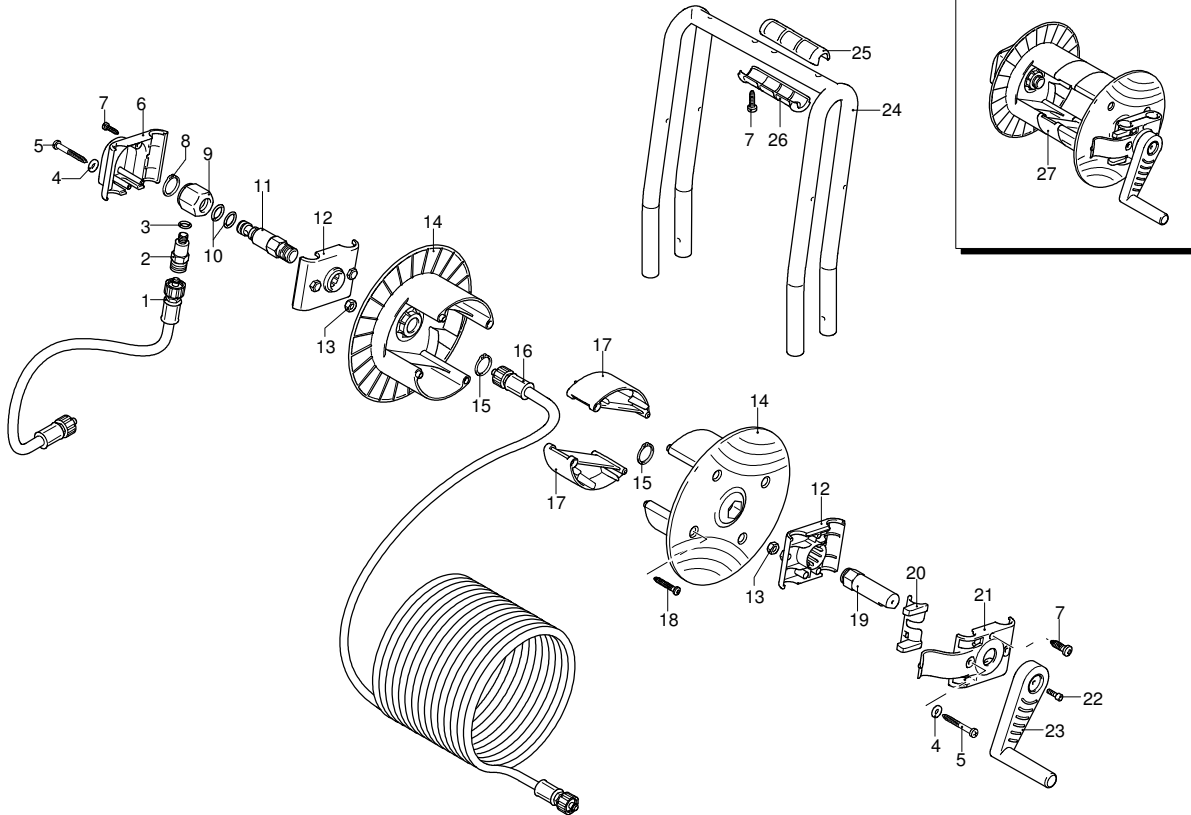

Model HW 151

07/12/2010

Version:

Serial number:

Code: **13029**

Validity	Pos.	Code	Description	Q
	1	3580310	Pipe	1
	2	3600260	Fitting	1
	3	820510	O-ring	1
	4	1470390	Washer	4
	5	3580330	Screw	4
	6	3580150	Bracket	1
	7	2100300	Screw	6
	8	480890	Ring	1
	9	3600220	Fitting	1
	10	390080	O-ring	2
	11	3580340	Hub pin	1
	12	3580160	Bracket	2
	13	480640	Nut	4
	14	2360230	Plate	2
	15	380420	Ring	2
	16	3083550	Pipe	1
	17	3580120	Spacer	2
	18	2021780	Screw	8
	19	3580350	Hub pin	1
	20	3580130	Hook	1
	21	3580140	Bracket	1
	22	2360360	Screw	1
	23	2360150	Lever	1
	24	3580080	Frame	1
	25	3580180	Knob	2
	26	3580090	Knob	2
	27	42581	Hose reel assembly	1