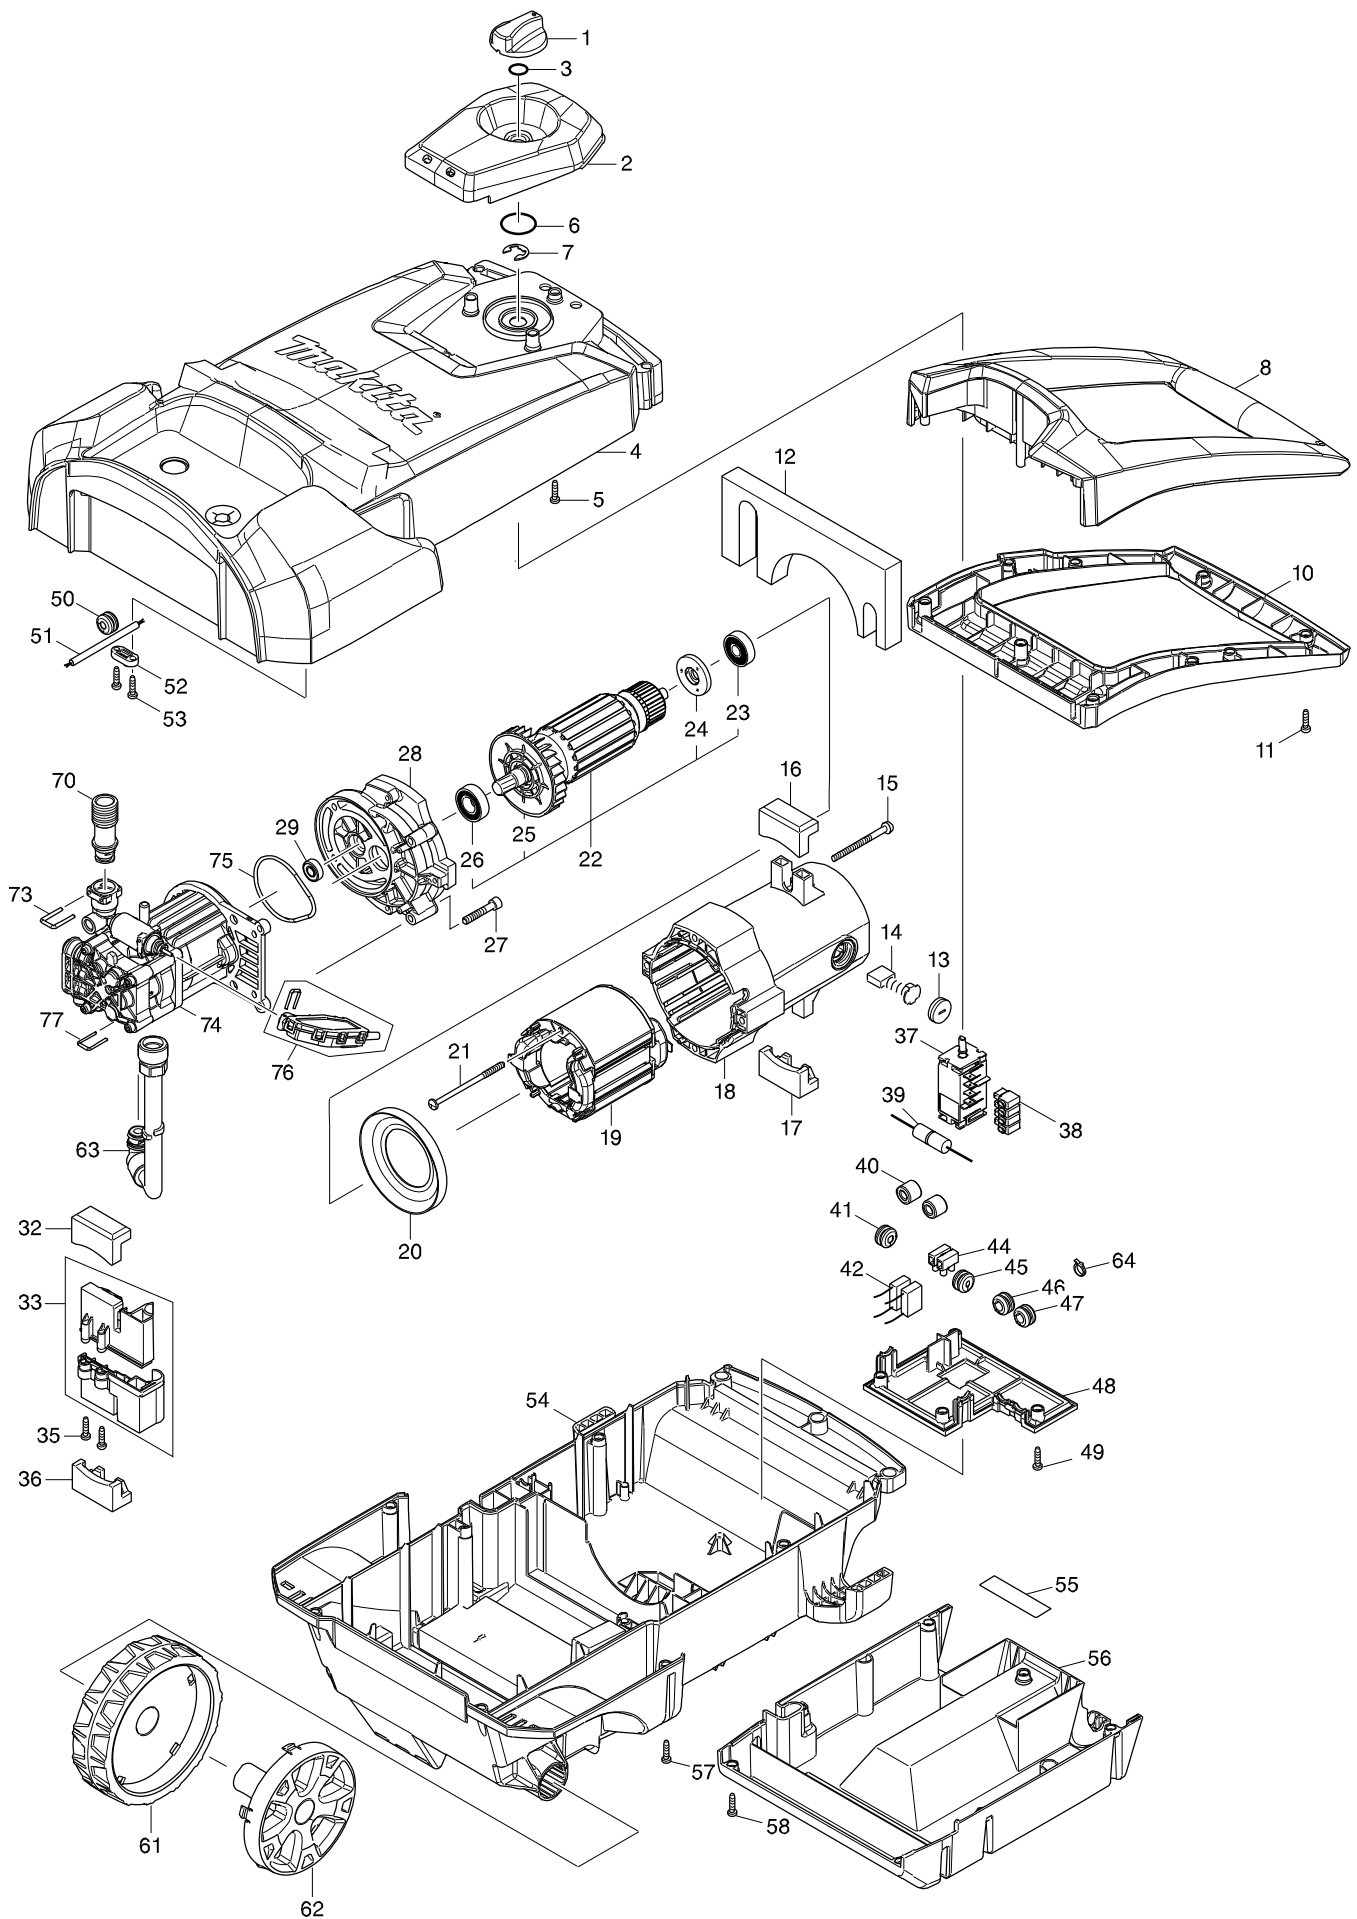

Modellszám HW1200 HIGH PRESSURE WASHER

Tétel	Cikkszám	Megnevezés	Átala	Menny.	N/O	Opc 1	Opc 2	Megjegyzés
001	456837-7	SWITCH DIAL 50		1				
002	456953-5	FRONT COVER		1				
003	213176-6	O RING 14		1				
004	143817-9	FRONT HOUSING COMPLETE		1				
005	266045-0	ÖNMETSZŐ CSAVAR M4X20		4				
006	213412-0	O-GYŰRŰ 29 SR2300		1				
007	961062-2	STOP RING E-12		1				
008	456841-6	FRONT HANDLE		1				
010	456843-2	REAR HANDLE		1				
011	266045-0	ÖNMETSZŐ CSAVAR M4X20		7				
012	424856-1	SCREEN SPONGE F		1				
013	643700-5	SZÉNKEFETARTÓ-SAPKA 7-18 64370		2				
014	191953-5	SZÉNKEFE CB-203 191953-5*		1				
015	911288-6	TRAPÉZFEJŰ CSAVAR M5X65 911288		4				
016	424852-9	RUBBER CUSHION		1				
017	424852-9	RUBBER CUSHION		1				
018	143813-7	MOTOR HOUSING COMPLETE		1				
C10	643712-8	SZÉNKEFETARTÓ 9077-79F/SF		2				
019	639092-8	FIELD ASSY 240V		1				
C10	654197-3	GYŰRŰ SZÉNKEFETARTÓHOZ 9077-7		2				
C20	654502-4	CSATLAKOZÓ P-2 654502-4		2				
020	416131-9	LÉGTERELŐ LAP 9047F-9079F		1				
021	265A13-6	TAPPING SCREW 5X85		2				
022	513474-1	ARMATURE ASSEMBLY 240V		1				
D10		INC. 23-26						
023	211067-5	BALL BEARING 6200ZZ		1				
024	681630-2	SZIGETELŐ ALÁTÉT 681630-2		1				
025	241908-1	VENTILÁTORKERÉK 80 9047F/SF/HM		1				
026	211236-8	GOLYÓSCSAPÁGY*		1				
027	266586-6	H.S.H.BOLT M6X35		4				
028	143822-6	GEAR HOUSING COMPLETE		1				
C10	263005-3	GUMI CSAPSZEG 6 263005-3		1				
029	211166-3	BALL BEARING 698DDW		1				
032	424852-9	RUBBER CUSHION		1				
033	183D72-5	PUMP RETAINER SET		1				
035	266045-0	ÖNMETSZŐ CSAVAR M4X20		2				
036	424852-9	RUBBER CUSHION		1				
037	650780-4	SWITCH		1				
038	686035-1	DUGASZOLÓ ALJZAT		4				
039	632G71-7	CURRENT FUSE UNIT		1				
040	688163-8	LINE FILTER		2				
041	682100-4	GROMMET		1				
042	645089-7	NOISE SUPPRESSOR		1				
044	654531-7	CSATLAKOZÓSÁV N910/4305/4305T		1				
045	682098-5	GROMMET		1				
046	682100-4	GROMMET		1				
047	682100-4	GROMMET		1				
048	456833-5	SWITCH BOX COVER		1				