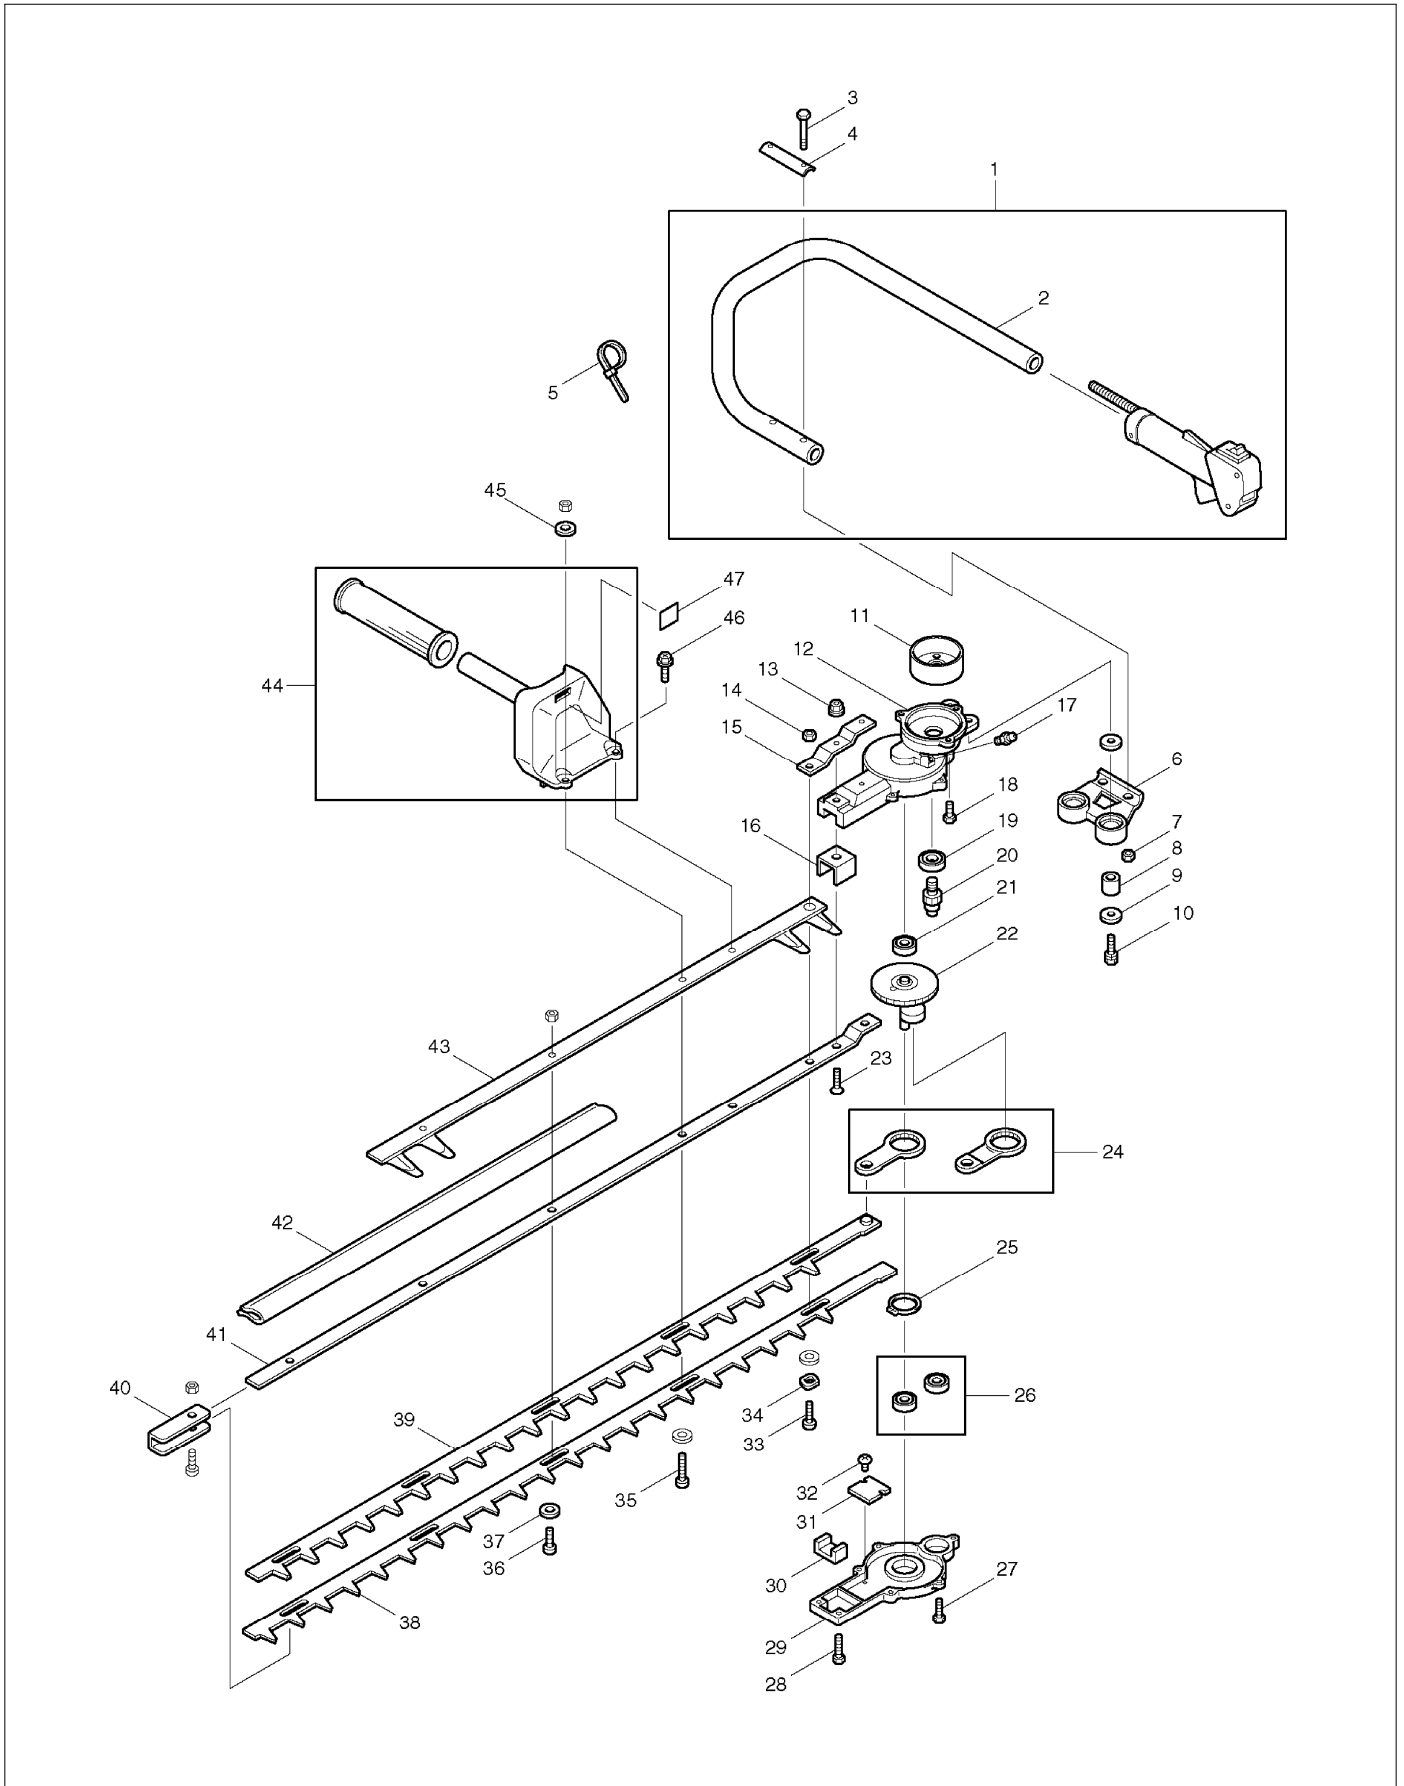

SPARE PARTS LIST

PAGE 3

MODEL NO. HT2576E

ITEM	PART NO.	DESCRIPTION	QTY	NOTE
		INC. 113,114		
114	5256058000	Tanksapka RST250	1	
115	5256067000	Heveder RBC/RBL/RBK/RST, új	1	
116	0150059800	TAPPING SCREW 5x16	2	
117	5103502801	SPACER GASKET	1	
118	5316020020	CABLE ADJUST SCREW	1	
119	0022706000	NUT M6	1	
120	5256501900	CABLE BRACKET	1	
121	5103502801	SPACER GASKET	1	
122	5256085000	CARBURETOR	1	
		INC. 123-138		
123	5316005120	Gyuru RBL250/RBC225/255	1	
124	5236018040	Forgórész RBL250/RBC225/255	1	
125	5206008030	Trapézfeju csavar RBL250/RBC22	2	
126	5196002010	THROTTLE VALVE ASS'Y	1	
127	5246001010	O-gyuru RBL250/RBC225/255	1	
128	5026004010	JET	1	
129	5246001030	Szivattyútömítés RBL250/RBC225	1	
130	5246001040	Szivattyúmembrán RBL250/RBC22	1	
131	5016004010	Szuroszita RBL250/RBC225/255	1	
132	5256007010	PUMP BODY ASS'Y	1	
133	5236046040	Membrán	1	
134	5316005250	Adagoló membrán RBL250/RB	1	
135	5236046060	Air Purge Body Ass'y	1	
136	5246001150	PRIMER PUMP	1	
137	5236046050	PRIMER PUMP COVER	1	
138	5236046010	Pump Cover Screw	4	
139	5236061000	O RING	1	
140	5253003020	AIR CLEANER HOUSING COMPLETE	1	
141	5203004010	AIR FILTER	1	
142	5253020010	AIR CLEANER COVER	1	
143	0043305650	SCREW ASS'Y	2	

SERVICE DRAWING

MODEL NO. HT2576E