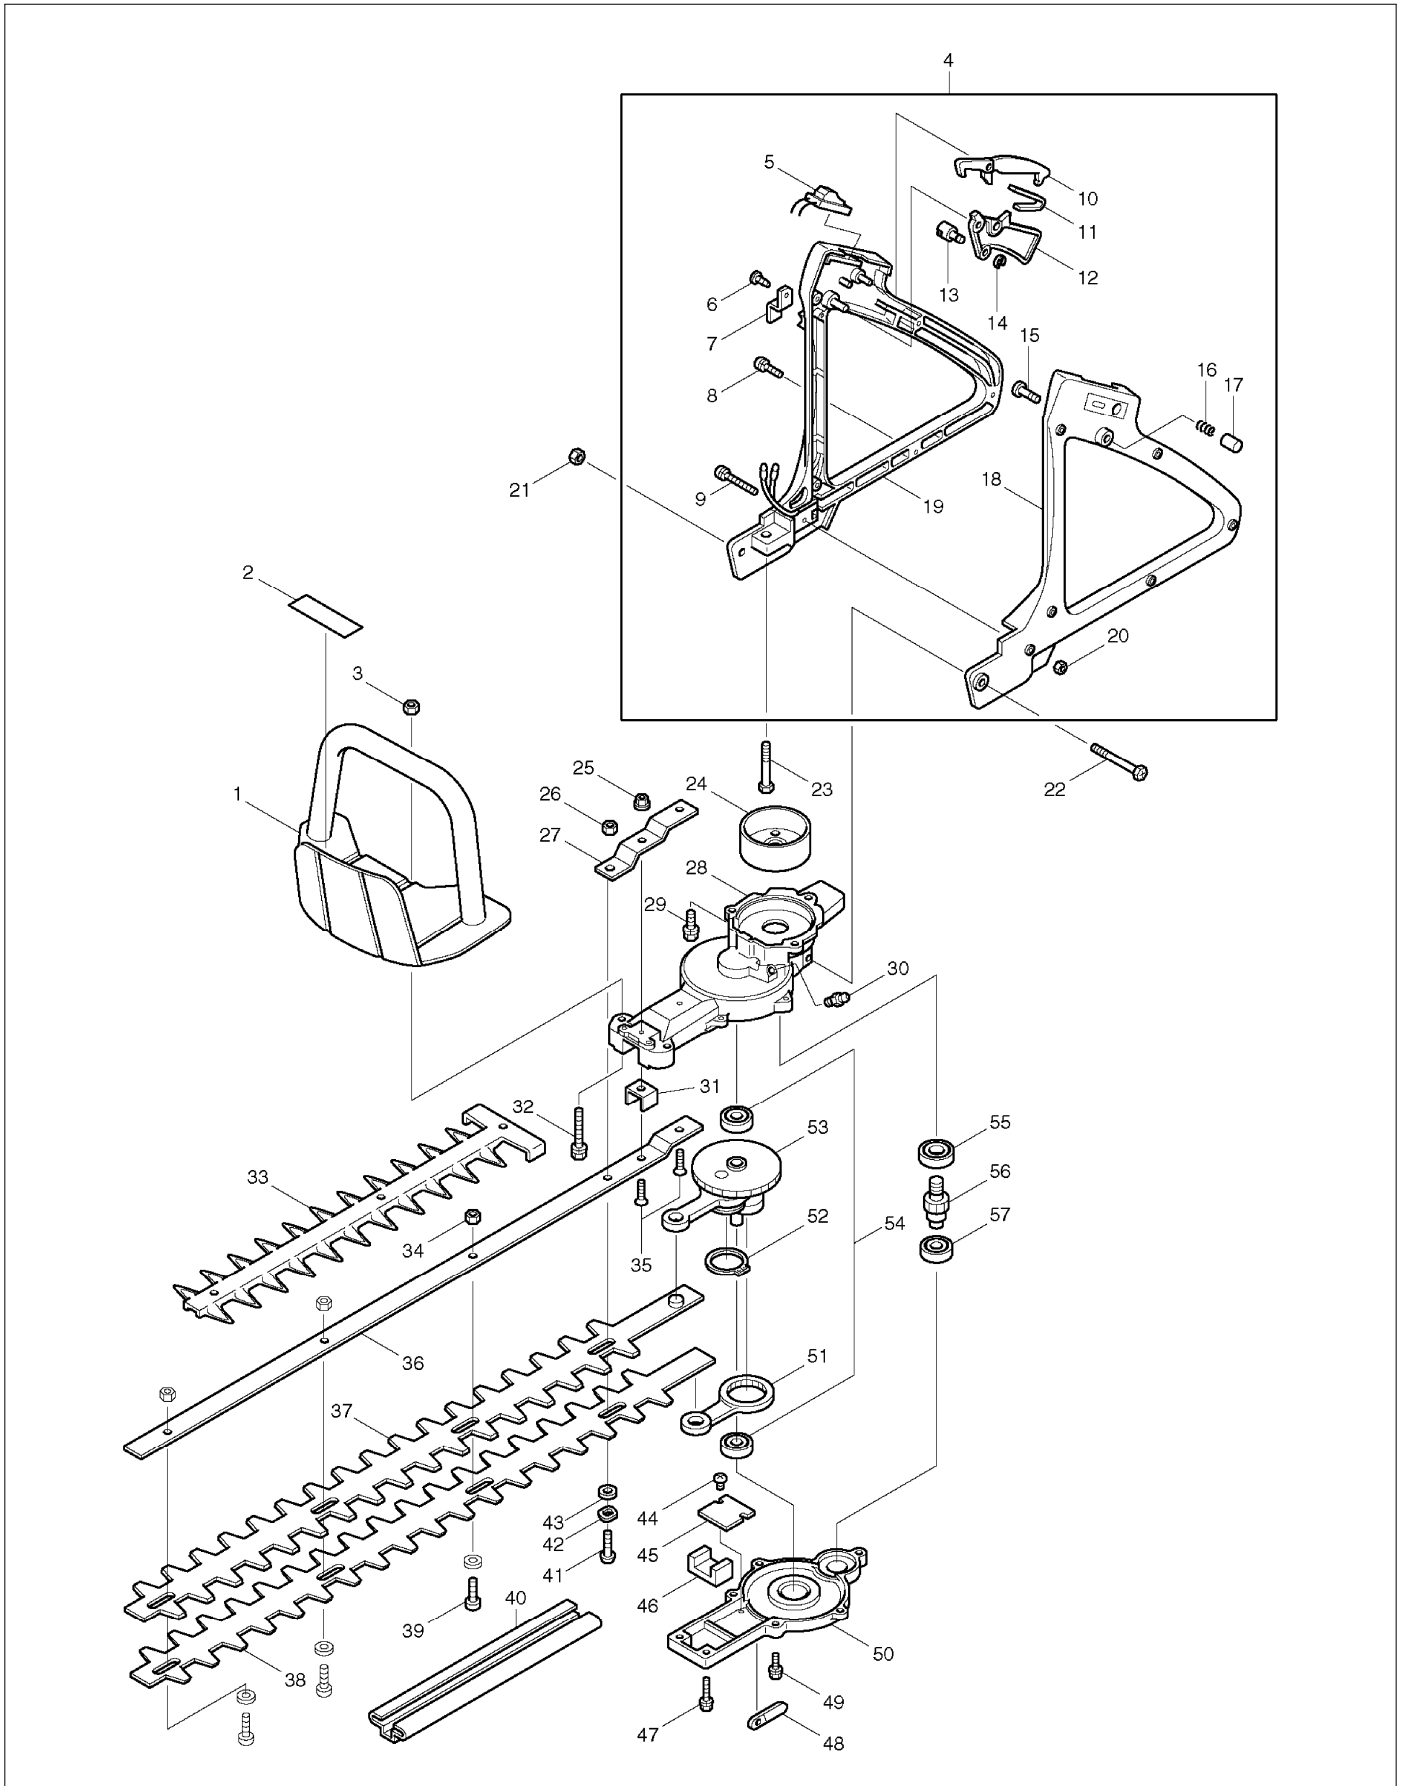

SPARE PARTS LIST

PAGE 3

MODEL NO. HT2556D

ITEM	PART NO.	DESCRIPTION	QTY	NOTE
114	5238500500	Tengelykapcsoló-nyomórugó RBC2	1	
115	6252500801	Röpsúly RBC225/255, új	2	
116	0200089911	Alátétgyuru M8 RBC225/255	2	
117	6252500400	Összekötocsavar RBC225/255	2	
118	5256012001	TUBE ASS'Y	1	
119	0140059290	SCREW ASSY	2	
120	0561059990	Tömloszorító bilincs RBC220/22	1	
121	5236503900	Szuro RST250/RBC250/220/RBL	1	
122	5256025000	FUEL TANK COMPLETE	1	
123	0150059800	TAPPING SCREW 5x16	2	
124	5256059000	FUEL TANK CAP COMPL. INC. 125,126	1	
125	5256058000	Tanksapka RST250	1	
126	5256067000	Heveder RBC/RBL/RBK/RST, új	1	
127	5103502801	SPACER GASKET	1	
128	5316020020	CABLE ADJUST SCREW	1	
129	0022706000	NUT M6	1	
130	5256501900	CABLE BRACKET	1	
131	5103502801	SPACER GASKET	1	
132	0630029830	CONTROL CABLE	1	
133	5256085000	CARBURETOR INC. 134-149	1	
134	5316005120	Gyuru RBL250/RBC225/255	1	
135	5236018040	Forgórész RBL250/RBC225/255	1	
136	5206008030	Trapézfeju csavar RBL250/RBC22	2	
137	5196002010	THROTTLE VALVE ASS'Y	1	
138	5246001010	O-gyuru RBL250/RBC225/255	1	
139	5026004010	JET	1	
140	5246001030	Szivattyútömítés RBL250/RBC225	1	
141	5246001040	Szivattyúmembrán RBL250/RBC22	1	
142	5016004010	Szuroszi RBL250/RBC225/255	1	
143	5236046130	Pump Body Assembly MS252U	1	
144	5236046040	Membrán	1	
145	5316005250	Adagoló membrán RBL250/RB	1	
146	5236046060	Air Purge Body Ass'y	1	
147	5246001150	PRIMER PUMP	1	
148	5236046050	PRIMER PUMP COVER	1	
149	5236046010	Pump Cover Screw	4	
150	5236061000	O RING	1	
151	5253003020	AIR CLEANER HOUSING COMPLETE	1	
152	0043305650	SCREW ASS'Y	2	
153	5203004010	AIR FILTER	1	
154	5253020010	AIR CLEANER COVER	1	
E01	1181600000	BUSH	1	

SERVICE DRAWING

MODEL NO. HT2556D