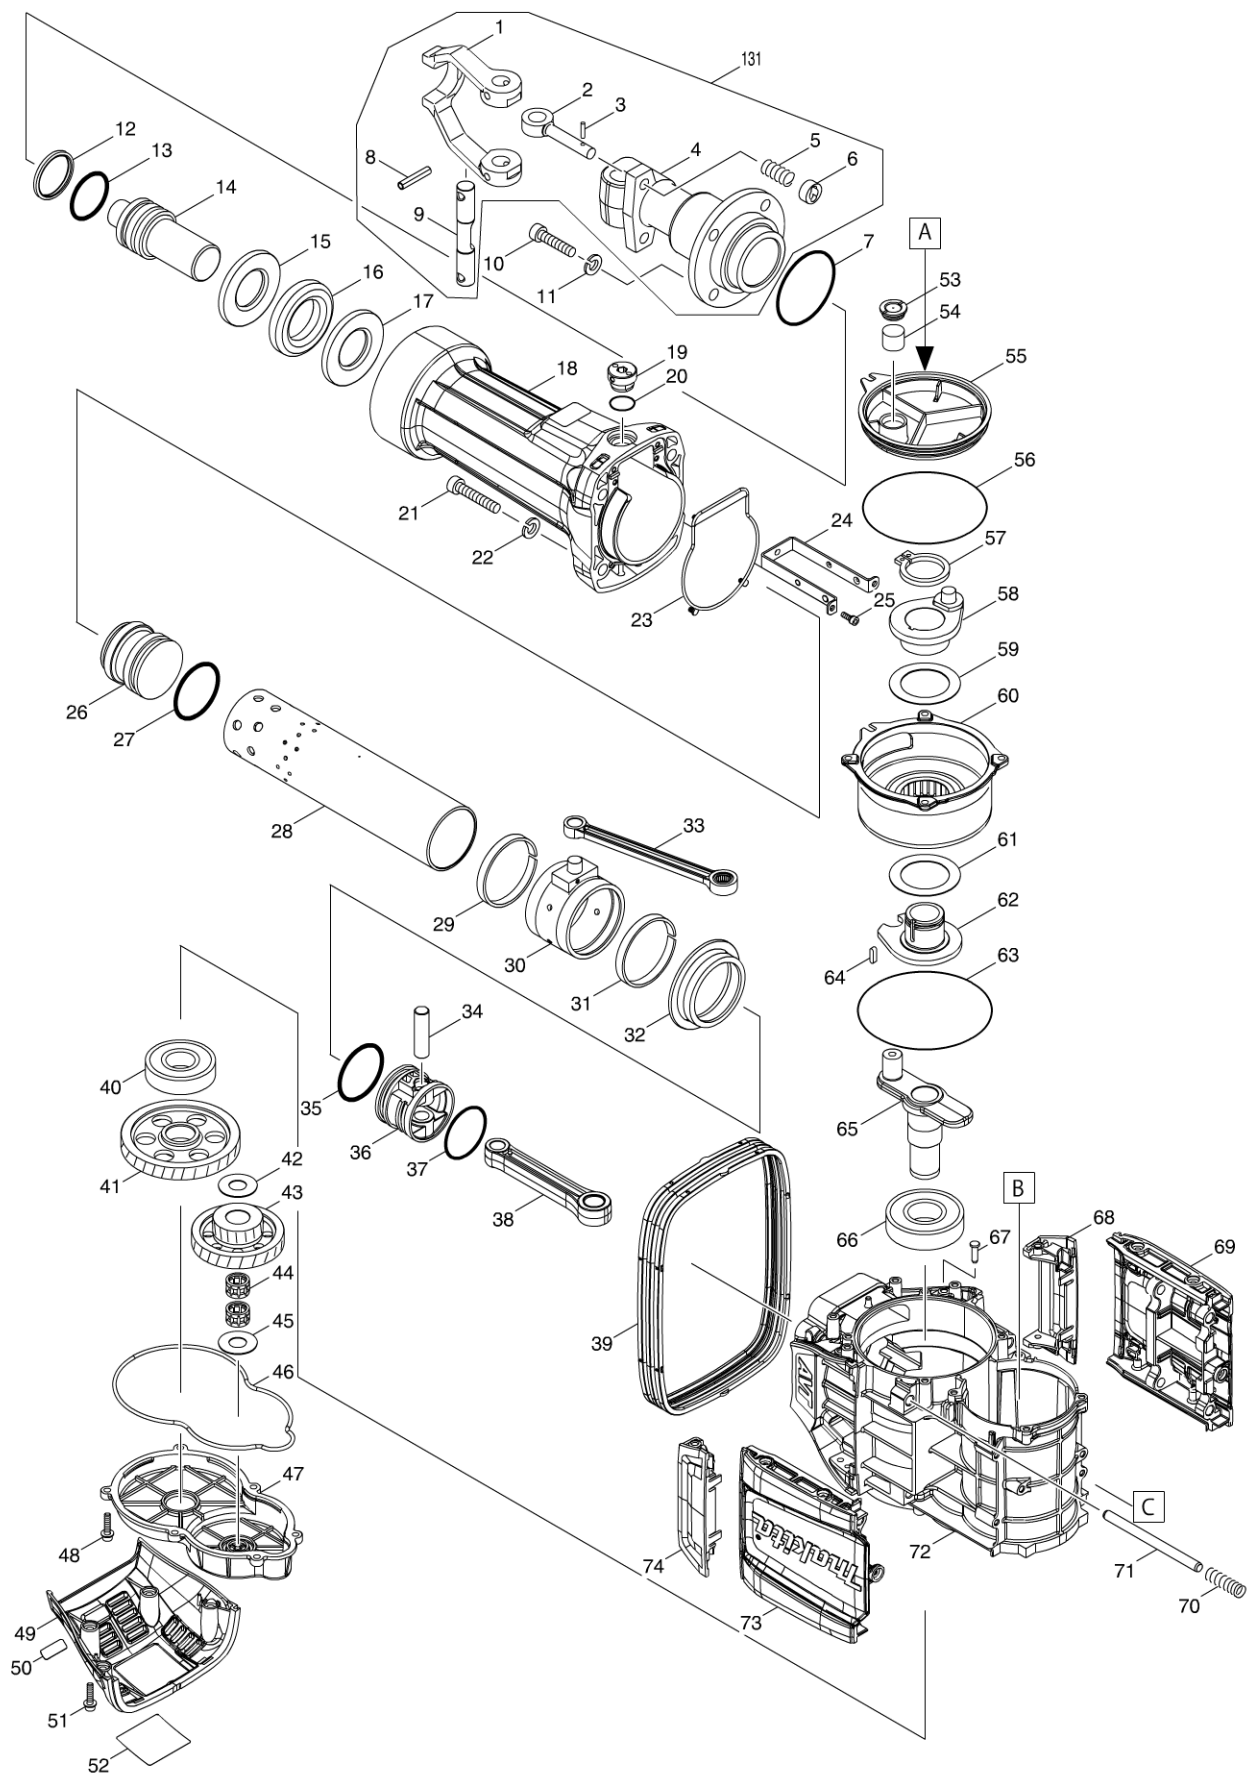

Modellszám HM1812 ELECTRIC BREAKER

Modellszám HM1812 ELECTRIC BREAKER

Modellszám HM1812 ELECTRIC BREAKER

Oldal 1 / 3

Tétel	Cikkszám	Megnevezés	Átala	Menny.	N/O	Opc 1	Opc 2	Megjegyzés
001	324236-0	TOOL RETAINER		1				
002	322477-2	TOOL RETAINER POLE		2				
003	256219-1	PIN 4		2				
004	310616-6	TOOL HOLDER 29		1				
005	233083-7	COMPRESSION SPRING 12		2				
006	322560-5	RETAINER RING		2				
007	213757-6	O RING 80		1				
008	951272-9	SPRING PIN 8-40		2				
009	324238-6	TOOL RETAINER SHAFT		1				
010	265989-1	HEX. SOCKET BOLT M12X45		4				
011	942301-9	SPRING WASHER 12		4				
012	213797-4	X-RING 47		1				
013	213798-2	O-RING 47		1				
014	326469-3	IMPACT BOLT		1				
015	332127-1	WASHER 42		1				
016	262174-7	RUBBER RING 47		1				
017	332127-1	WASHER 42		1				
018	319218-5	BARREL		1				
019	450347-6	CAP		1				
020	213953-6	O RING 24		1				
021	922677-0	HEX. SOCKET BOLT M12X55		4				
022	942301-9	SPRING WASHER 12		4				
023	424666-6	SEAL RING A		1				
024	346840-5	PLATE		1				
025	266086-6	HEX. SOCKET HEAD BOLT M5X16		2				
026	326470-8	STRIKER		1				
027	213799-0	O-RING 56		1				
028	332130-2	CYLINDER LINER 66		1				
029	455492-2	SPACER 72		1				
030	123361-2	BALANCER ASSEMBLY		1				
D10		INC. 29,31						
031	455492-2	SPACER 72		1				
032	332131-0	SPACER		1				
033	142922-9	CONNECTING ROD COMPLETE		1				
034	268328-4	PIN 15 C		1				
035	213799-0	O-RING 56		1				
036	455509-1	PISTON		1				
037	213662-7	O RING 55		1				
038	455490-6	CONNECTING ROD		1				
039	424669-0	BELLOWS		1				
040	211151-6	BALL BEARING 6306LLB		1				
041	227797-8	HELICAL GEAR 57		1				
042	267290-0	FLAT WASHER 18		1				
043	226834-5	GEAR COMPLETE 23-59		1				
044	212099-5	NEEDLE CAGE 1816		2				
045	267290-0	FLAT WASHER 18		1				
046	424667-4	SEAL RING B		1				
047	455491-4	GEAR COVER		1				