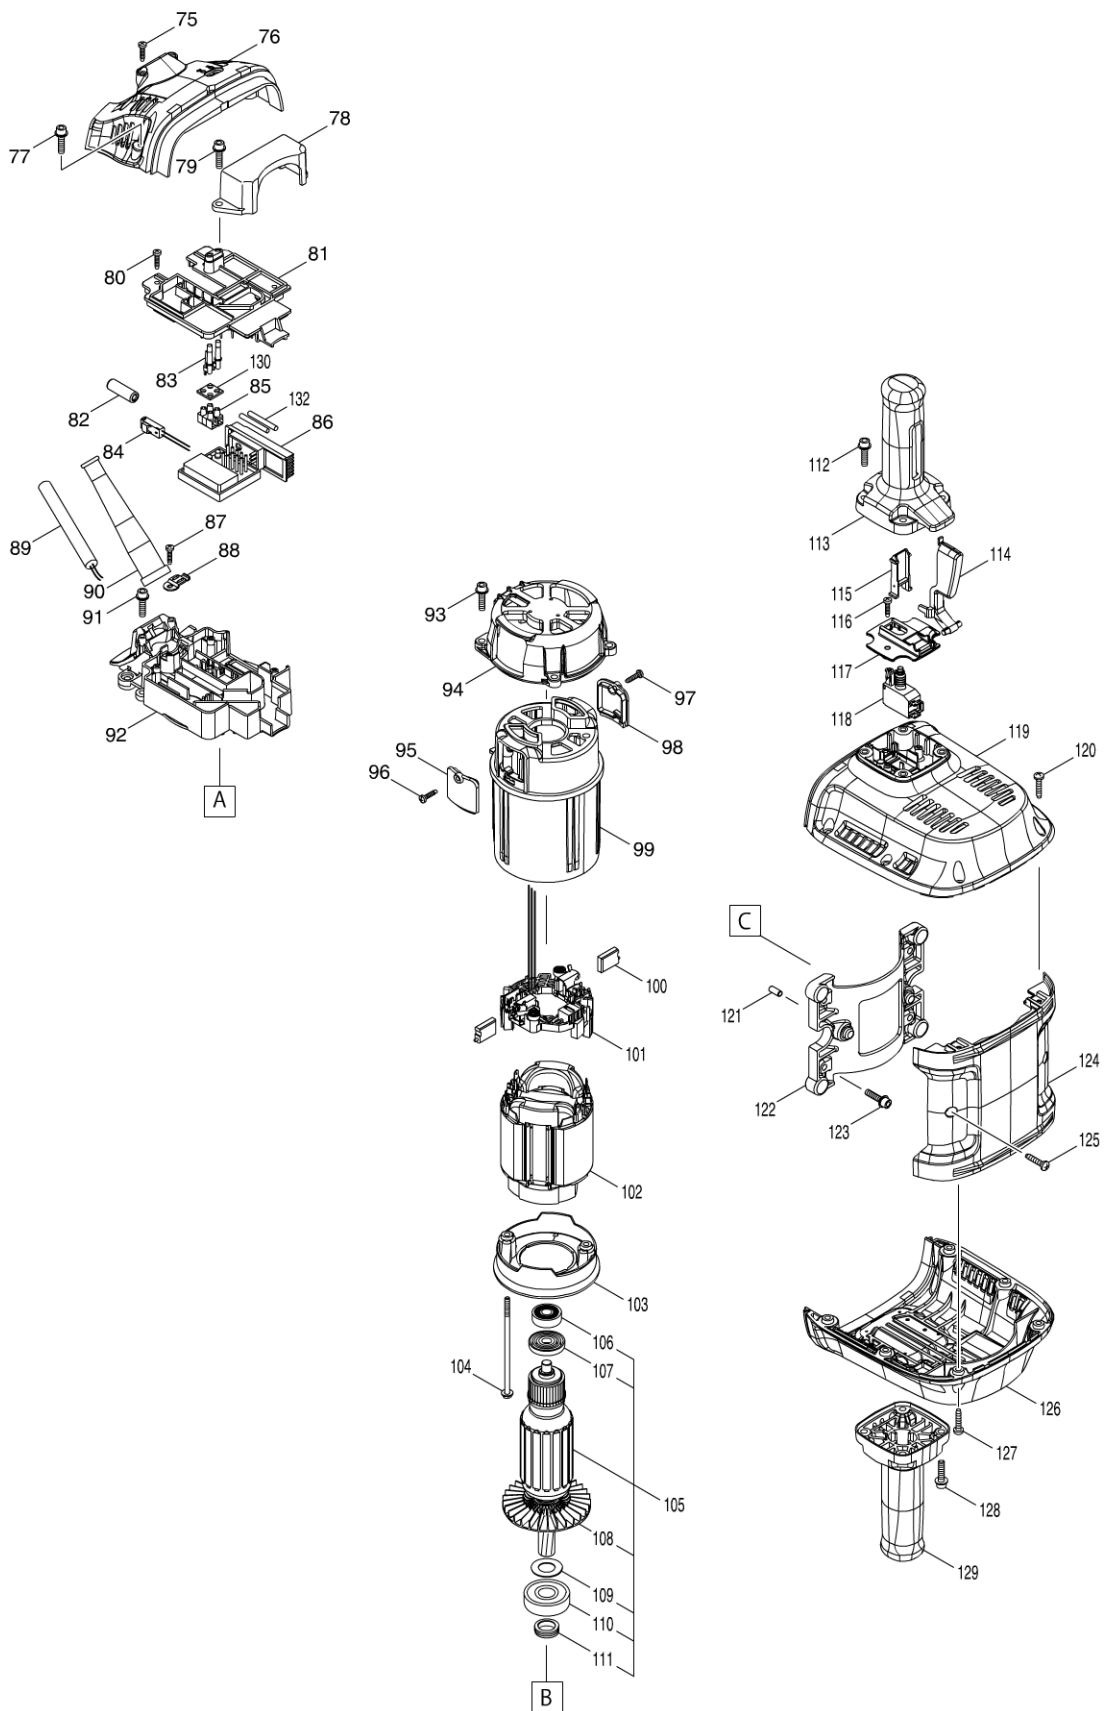

Modellszám HM1812 ELECTRIC BREAKER

Modellszám HM1812 ELECTRIC BREAKER

Modellszám HM1812 ELECTRIC BREAKER

Oldal 1 / 3

Tétel	Cikkszám	Megnevezés	Átala	Menny.	N/O	Opc 1	Opc 2	Megjegyzés
001	324236-0	TOOL RETAINER		1				
002	322477-2	TOOL RETAINER POLE		2				
003	256219-1	PIN 4		2				
004	310616-6	TOOL HOLDER 29		1				
005	233083-7	COMPRESSION SPRING 12		2				
006	322560-5	RETAINER RING		2				
007	213757-6	O RING 80		1				
008	951272-9	SPRING PIN 8-40		2				
009	324238-6	TOOL RETAINER SHAFT		1				
010	265989-1	HEX. SOCKET BOLT M12X45		4				
011	942301-9	SPRING WASHER 12		4				
012	213797-4	X-RING 47		1				
013	213798-2	O-RING 47		1				
014	326469-3	IMPACT BOLT		1				
015	332127-1	WASHER 42		1				
016	262174-7	RUBBER RING 47		1				
017	332127-1	WASHER 42		1				
018	319218-5	BARREL		1				
019	450347-6	CAP		1				
020	213953-6	O RING 24		1				
021	922677-0	HEX. SOCKET BOLT M12X55		4				
022	942301-9	SPRING WASHER 12		4				
023	424666-6	SEAL RING A		1				
024	346840-5	PLATE		1				
025	266086-6	HEX. SOCKET HEAD BOLT M5X16		2				
026	326470-8	STRIKER		1				
027	213799-0	O-RING 56		1				
028	332130-2	CYLINDER LINER 66		1				
029	455492-2	SPACER 72		1				
030	123361-2	BALANCER ASSEMBLY		1				
D10		INC. 29,31						
031	455492-2	SPACER 72		1				
032	332131-0	SPACER		1				
033	142922-9	CONNECTING ROD COMPLETE		1				
034	268328-4	PIN 15 C		1				
035	213799-0	O-RING 56		1				
036	455509-1	PISTON		1				
037	213662-7	O RING 55		1				
038	455490-6	CONNECTING ROD		1				
039	424669-0	BELLOWS		1				
040	211151-6	BALL BEARING 6306LLB		1				
041	227797-8	HELICAL GEAR 57		1				
042	267290-0	FLAT WASHER 18		1				
043	226834-5	GEAR COMPLETE 23-59		1				
044	212099-5	NEEDLE CAGE 1816		2				
045	267290-0	FLAT WASHER 18		1				
046	424667-4	SEAL RING B		1				
047	455491-4	GEAR COVER		1				