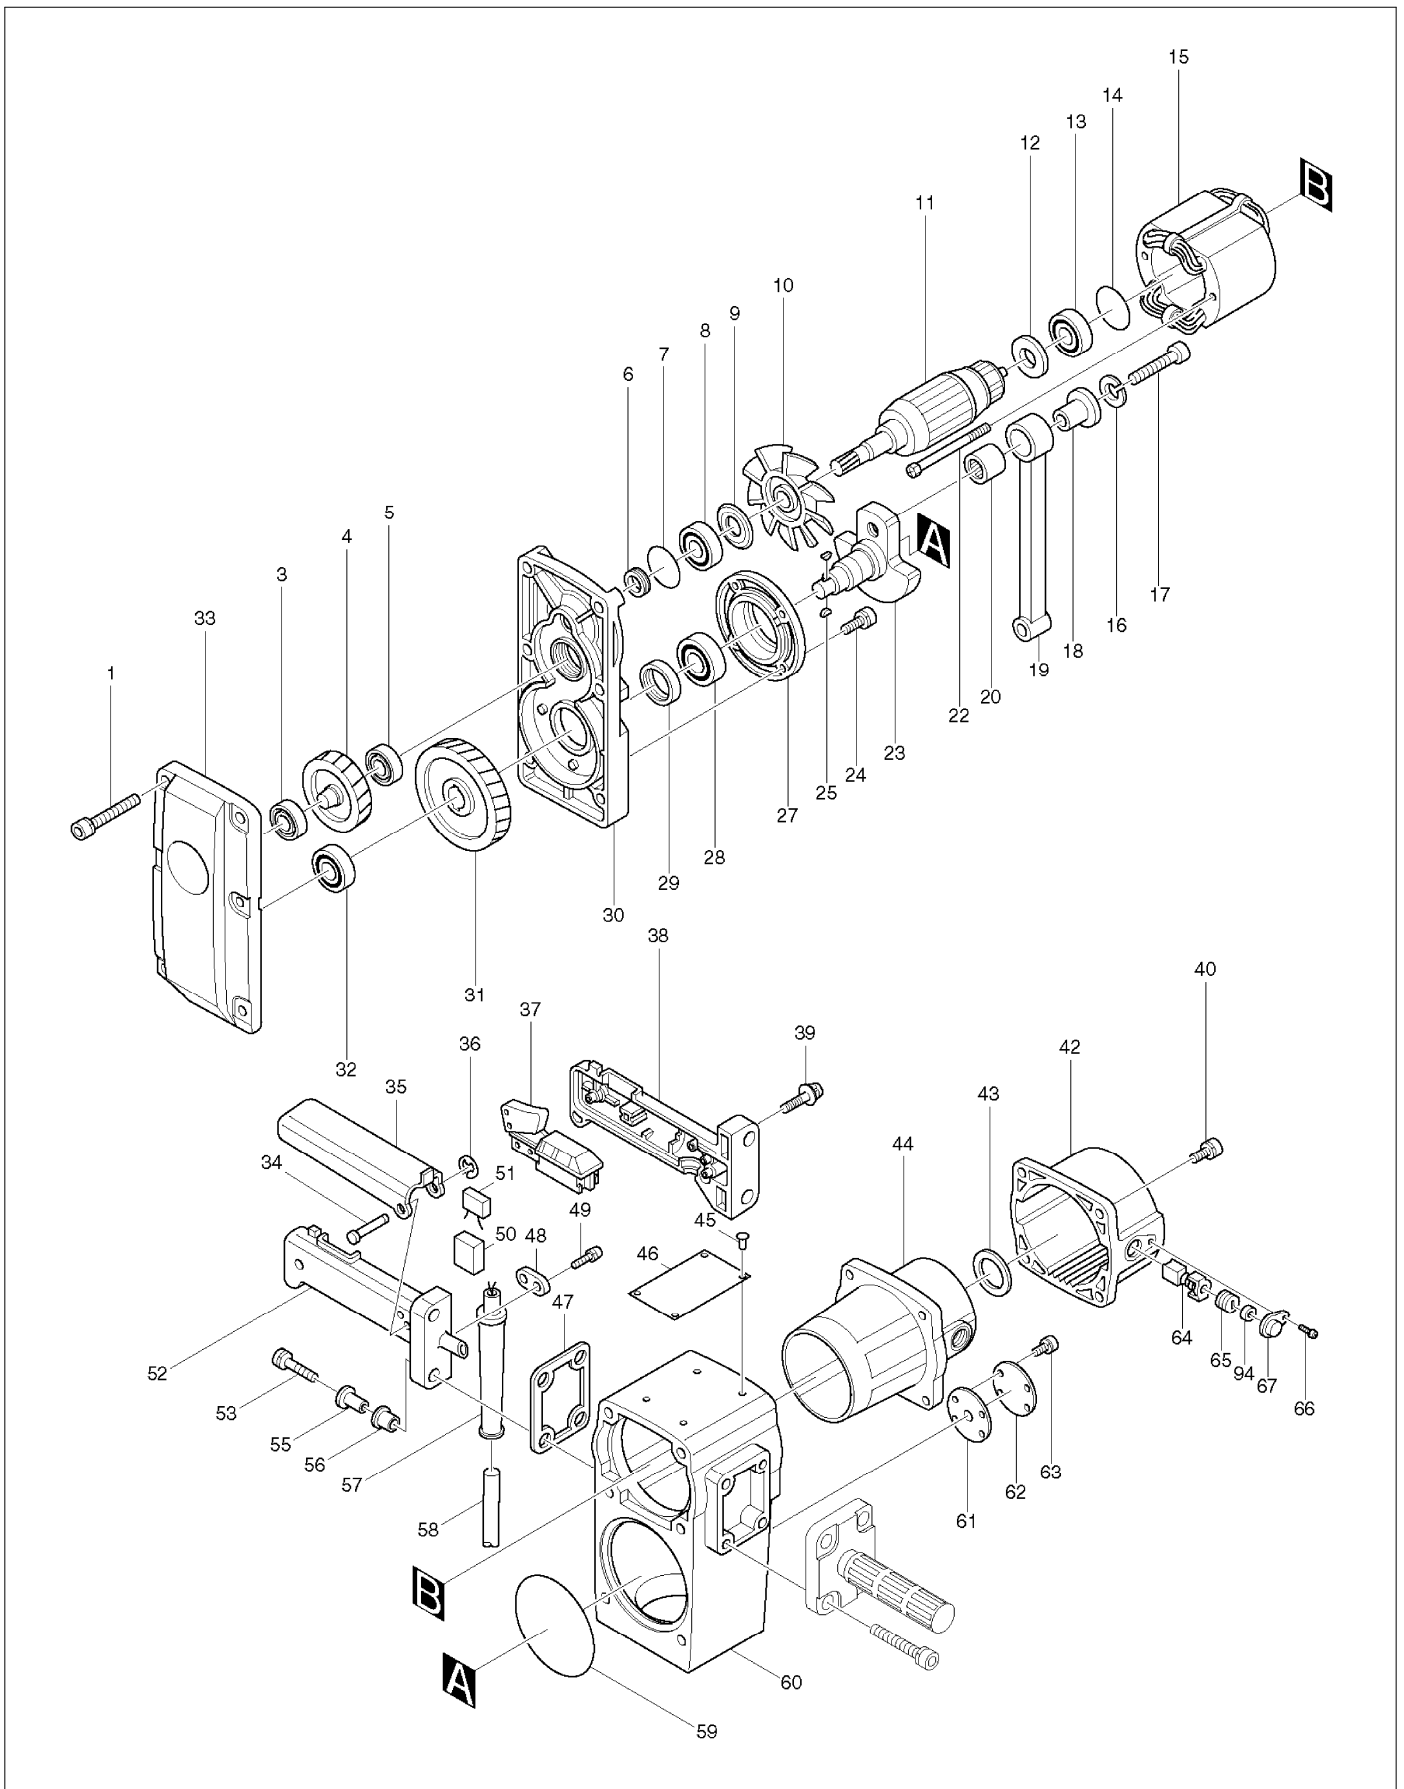

SPARE PARTS LIST

PAGE 2

MODEL NO. HM1400

ITEM	PART NO.	DESCRIPTION	QTY	NOTE
060	157773-7	CRANK HOUSING	1	
061	442009-0	Tömítés 50 a hajtómuháznál HM1	1	
062	341397-1	Hajtómuház-fedél 50 (kerek) HM	1	
063	911211-1	Trapézfeju csavar M5x12 911211	4	
064	181048-2	Szénkefe, CB-155, önkioldó*	1	
065	643650-4	Szénkefetartó-sapka 6,5-13,5 (	2	
066	911216-1	Trapézfeju csavar M5x14 911216	2	
067	343891-9	Szénkefetartó-sapka (új) HM140	2	
068	213755-0	O-gyuru 75 HM1400/BO0510, új*	1	
069	315524-6	Henger HM1400*	1	
071	922461-3	Imbuszcsavar M8x40 922461-3	4	
072	262034-3	Nylon gyuru 63 HM1400	1	
073	253861-9	Lapos távtartó alátét 63 HM140	1	
074	331299-9	Szabardonfutó kúpgörgő (új) HM1	1	
075	322208-9	Gyurufoglat (új) HM1400*	1	
076	321563-6	Ütőszeg HM1400*	1	
077	262039-3	Nylon gyuru 42 HM1400	1	
078	213517-6	X-gyuru 40 HM1400*	1	
079	213504-5	O-gyuru 40 HM1400	1	
080	213754-2	O-gyuru 71 HM1200/1400, HR5000	1	
082	266010-9	Imbuszcsavar M8x30 HM1303*	6	
083	321961-4	Szerszámfelfogó HM1400	1	
084	321788-2	Szerszám tartó HM1400	1	
085	231032-8	Nyomórugó 5 HM1400	1	
086	216004-4	Acélgolyó 7,9 HR3510/HR3520, H	1	
087	322059-0	Kalapács (új) HM1400	1	
088	412055-7	Dugattyúgyuru 50 HM1400	1	
089	341993-5	Belso gyuru HM1400*	1	
090	412055-7	Dugattyúgyuru 50 HM1400	1	
091	341993-5	Belso gyuru HM1400*	1	
092	321562-8	Dugattyú HM1400	1	
093	256128-4	Csapszeg 10 HM1400	1	
094	262003-4	Gumi gyuru 6 HM1400/LS1013	2	
400	273423-7	GRIP 40	1	
402	922451-6	Imbuszcsavar M8x30 922451-6	4	
404	783204-6	HEX. WRENCH 6	1	
405	798029-5	BULL POINT 30-410	1	

SERVICE DRAWING

MODEL NO. HM1400