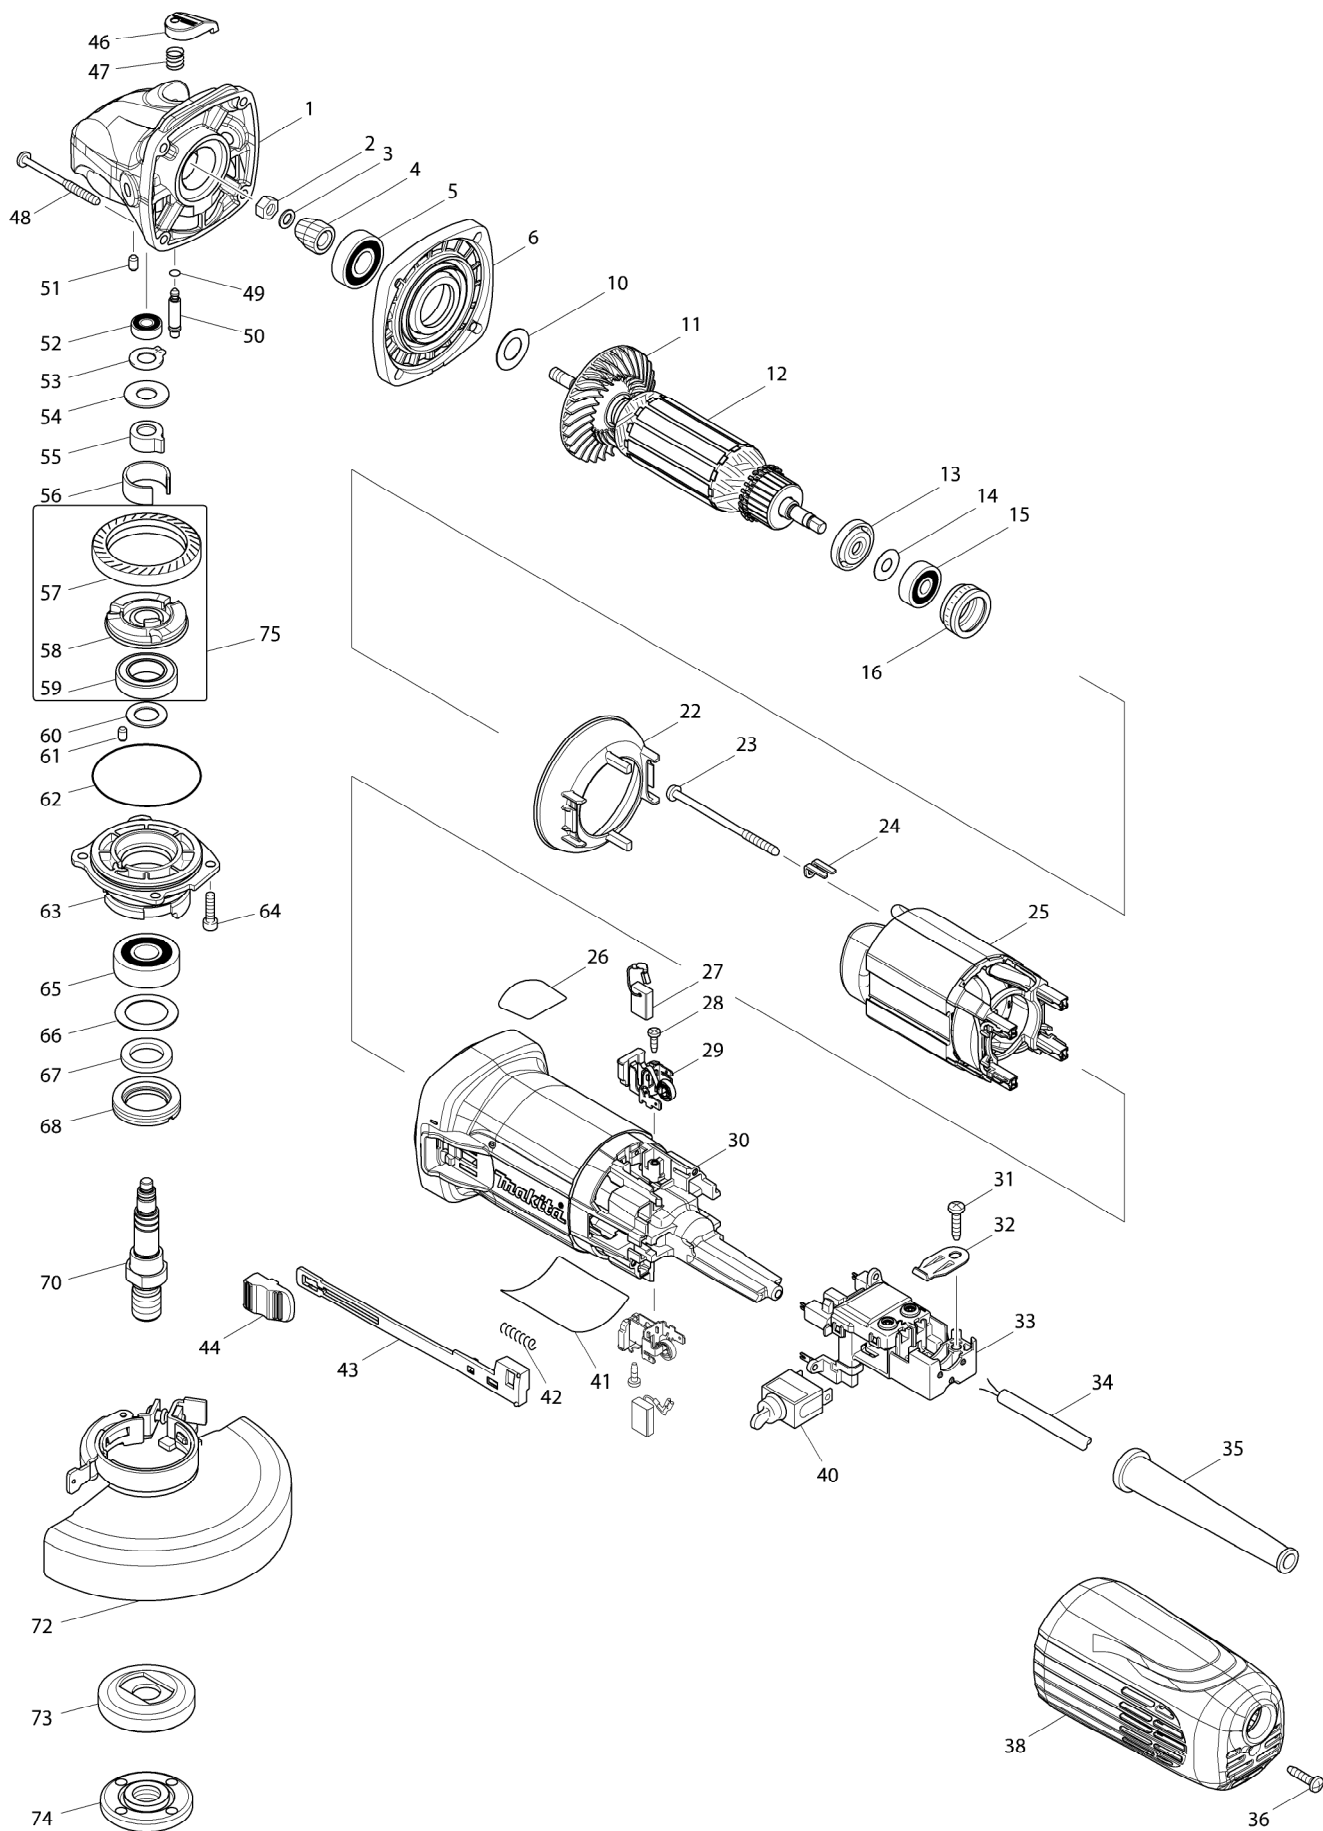

Modellszám GA5040 125MM ANGLE GRINDER

Modellszám GA5040 125MM ANGLE GRINDER

Oldal 1 / 2

Tétel	Cikkszám	Megnevezés	Átala	Menny.	N/O	Opc 1	Opc 2	Megjegyzés
001	168705-9	GEAR HOUSING COMPLETE		1	*			
001-1	319310-7	GEAR HOUSING	<	1				
002	252186-8	Anyá M6		1				
003	253077-6	Lapos Alátét 6 4300BV		1				
004	227591-8	SPIRAL BEVEL GEAR 10		1				
005	211142-7	Golyóscsapágy		1				
006	318835-8	GEAR HOUSING COVER		1	*			
006-1	141981-0	GEAR HOUSING COVER COMPLETE	<	1				
010	253084-9	Lapos Alátét 12 5014NB/8419B		1				
011	240134-9	FAN 60		1				
012	515364-4	ARMATURE ASS'Y 240V		1				
D10		INC. 11,13-15						
013	681656-4	Szigetelő fedél		1				
014	253823-7	Lapos Alátét 7 JS1600		1				
015	210027-4	Golyóscsapágy		1				
016	421738-8	Gumi gyűrű 22		1				
022	453367-9	BUFFLE PLATE		1				
023	266258-3	Süllyesztett fejű csavar		2				
024	344871-8	Tartó		2				
025	626649-4	FIELD 240V		1				
026	898443-6	SJS2 MARK LABEL		1				
027	194074-2	Szénkefe CB 325		1				
028	266007-8	Önmetsző csavar M3x10		2				
029	643769-9	BRUSH HOLDER		2	*			
029-1	643770-4	BRUSH HOLDER	<	2				
030	453366-1	MOTOR HOUSING		1				
031	266326-2	Csavar 4X18		1				
032	687169-3	Szorító alátét		1				
033	638949-0	SWITCH BLOCK		1				
034	695034-2	POWER SUPPLY CORD 1.0-2-4.0		1				
035	682559-5	Kábelvédő 8 6822		1				
036	266326-2	Csavar 4X18		1				
038	453364-5	REAR COVER		1				
040	651418-4	Kapcsoló ST115A-40 9541/4305-		1				
041	897060-9	GA5040 NAME PLATE		1				
042	233071-4	Nyomórugó 4 9541/9542		1				
043	453847-5	SWITCH LEVER		1				
044	453368-7	SWITCH KNOB		1				
046	453369-5	PIN CAP		1				
047	234057-1	Nyomórugó GA5030		1				
048	266361-0	Csavar		4				
049	213032-0	O gyűrű		1				
050	256535-1	SHOULDER PIN 6		1				
051	263002-9	Gumi csapszeg 4 263002-9		1				
052	210006-2	Golyóscsapágy 696ZZ 2106		1				
053	961005-4	Seeger-gyűrű S-9 961005-4*		1				
054	253180-3	Lapos Alátét 10 6906		1				
055	310508-9	JOINT SLEEVE		1	*			