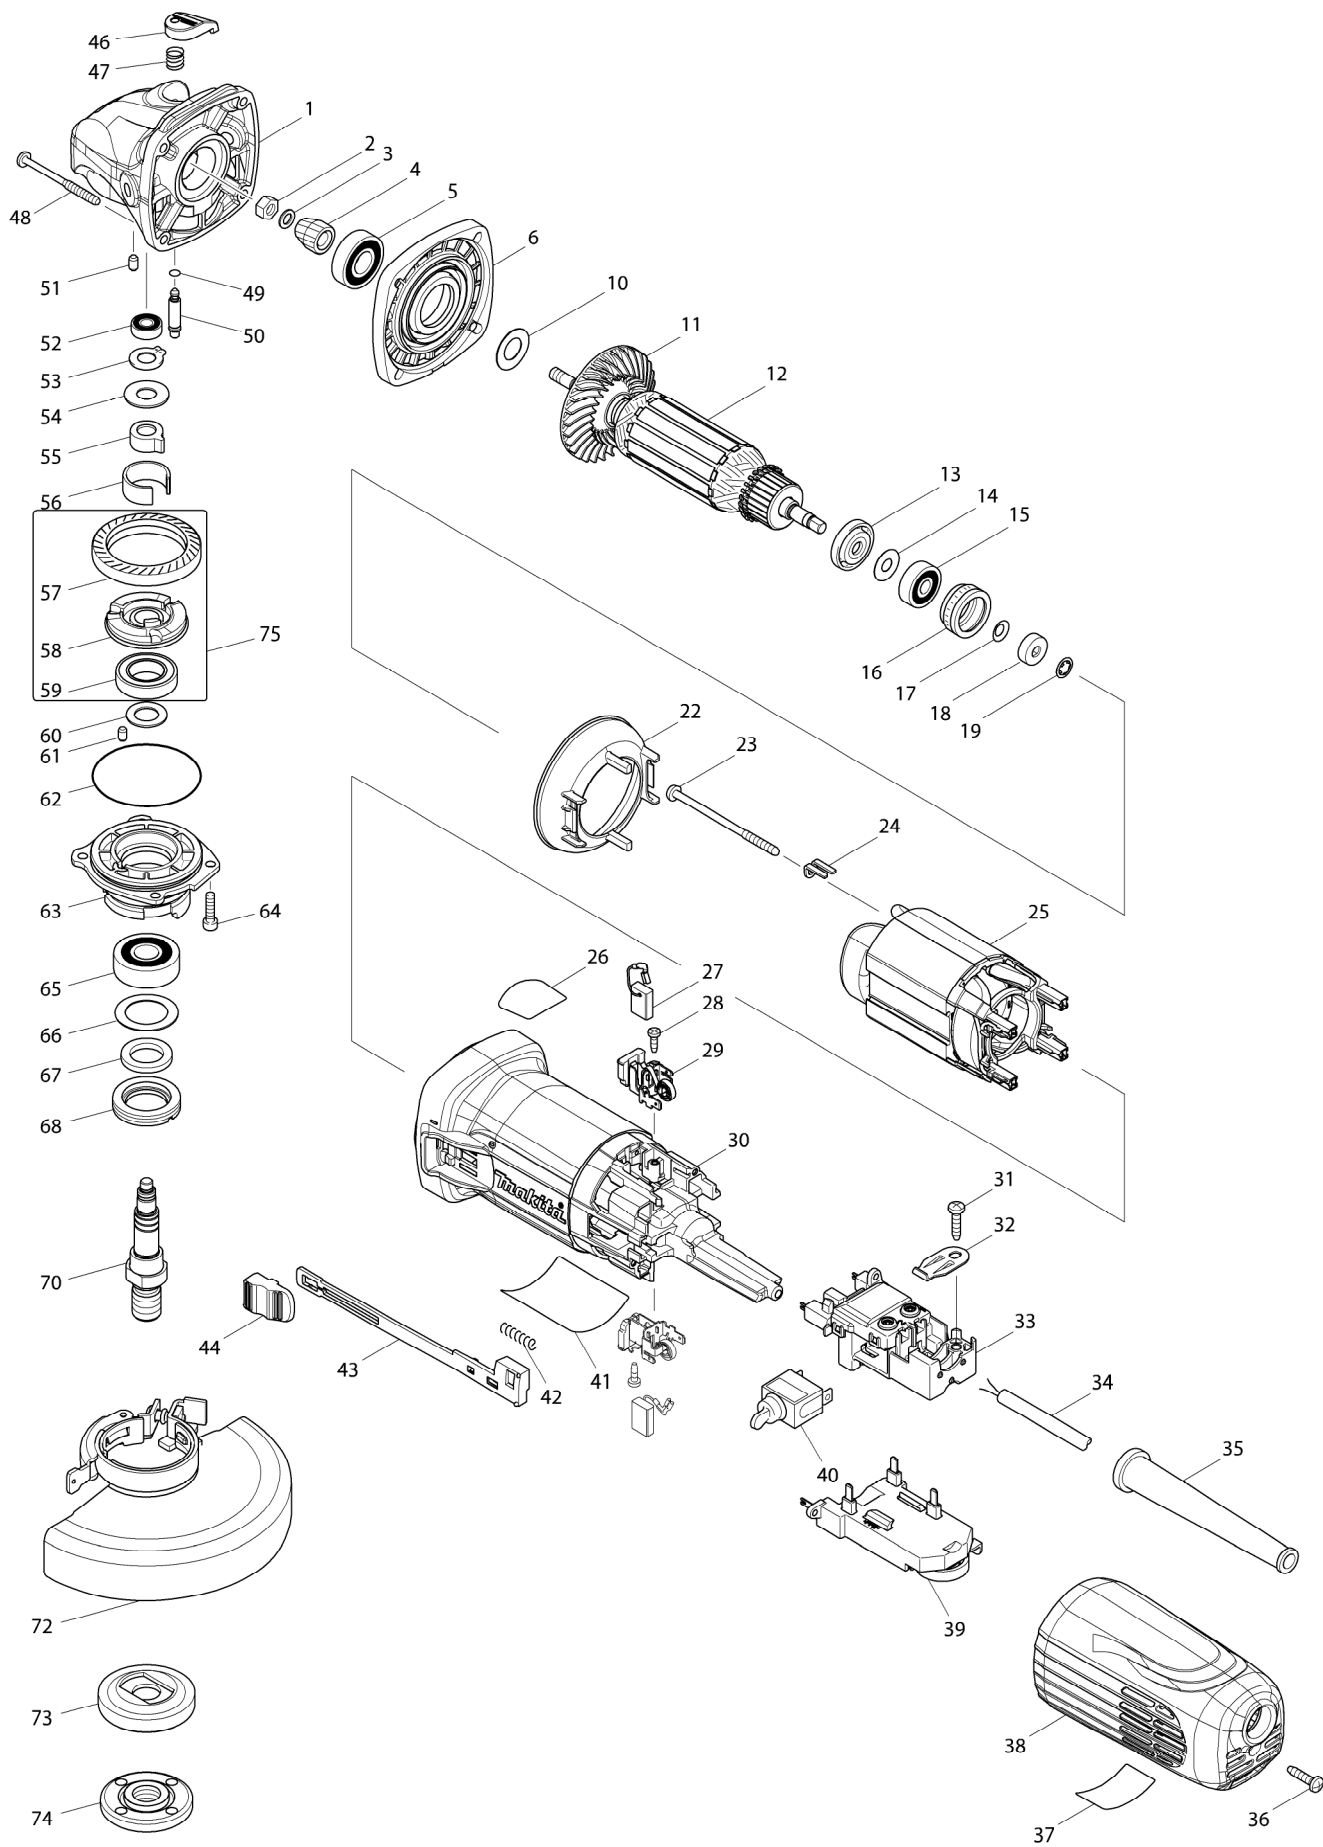

# Modellszám GA5040C 125MM ANGLE GRINDER

Tétel	Cikkszám	Megnevezés	Átala	Menny.	N/O	Opc 1	Opc 2	Megjegyzés
001	168705-9	GEAR HOUSING COMPLETE		1	*			
001-1	319310-7	GEAR HOUSING	<	1				
002	252186-8	Anyá M6		1				
003	253077-6	Lapos Alátét 6 4300BV		1				
004	227591-8	SPIRAL BEVEL GEAR 10		1				
005	211142-7	Golyóscsapágy		1				
006	318835-8	GEAR HOUSING COVER		1	*			
006-1	141981-0	GEAR HOUSING COVER COMPLETE	<	1				
010	253084-9	Lapos Alátét 12 5014NB/8419B		1				
011	240134-9	FAN 60		1				
012	515373-3	ARMATURE ASS'Y 220-240V		1				
D10		INC. 11,13-15						
013	681656-4	Szigetelő fedél		1				
014	253823-7	Lapos Alátét 7 JS1600		1				
015	210027-4	Golyóscsapágy		1				
016	421738-8	Gumi gyűrű 22		1				
017	267756-0	Alátét 6		1				
018	688117-5	Mágneshüvely		1				
019	259039-2	Önzáró retesz		1				
022	453367-9	BUFFLE PLATE		1				
023	266258-3	Süllyesztett fejű csavar		2				
024	344871-8	Tartó		2				
025	626653-3	FIELD 220-240V		1				
026	898443-6	SJS2 MARK LABEL		1				
027	191978-9	Szénkefe CB 318		1				
028	266007-8	Önmetsző csavar M3x10		2				
029	643769-9	BRUSH HOLDER		2	*			
029-1	643770-4	BRUSH HOLDER	<	2				
030	453366-1	MOTOR HOUSING		1				
031	266326-2	Csavar 4X18		1				
032	687169-3	Szorító alátét		1				
033	638947-4	SWITCH BLOCK		1				
034	695034-2	POWER SUPPLY CORD 1.0-2-4.0		1				
035	682559-5	Kábelvédő 8 6822		1				
036	266326-2	Csavar 4X18		1				
037	898444-4	INDICATION LABEL		1				
038	453365-3	REAR COVER C		1				
039	620127-6	CONTROLLER		1				
040	651418-4	Kapcsoló ST115A-40 9541/4305-		1				
041	897088-7	GA5040C NAME PLATE		1	*			
041-1	897088-7	GA5040C NAME PLATE	<	1				
042	233071-4	Nyomórugó 4 9541/9542		1				
043	453847-5	SWITCH LEVER		1				
044	453368-7	SWITCH KNOB		1				
046	453369-5	PIN CAP		1				
047	234057-1	Nyomórugó GA5030		1				
048	266361-0	Csavar		4				
049	213032-0	O gyűrű		1				