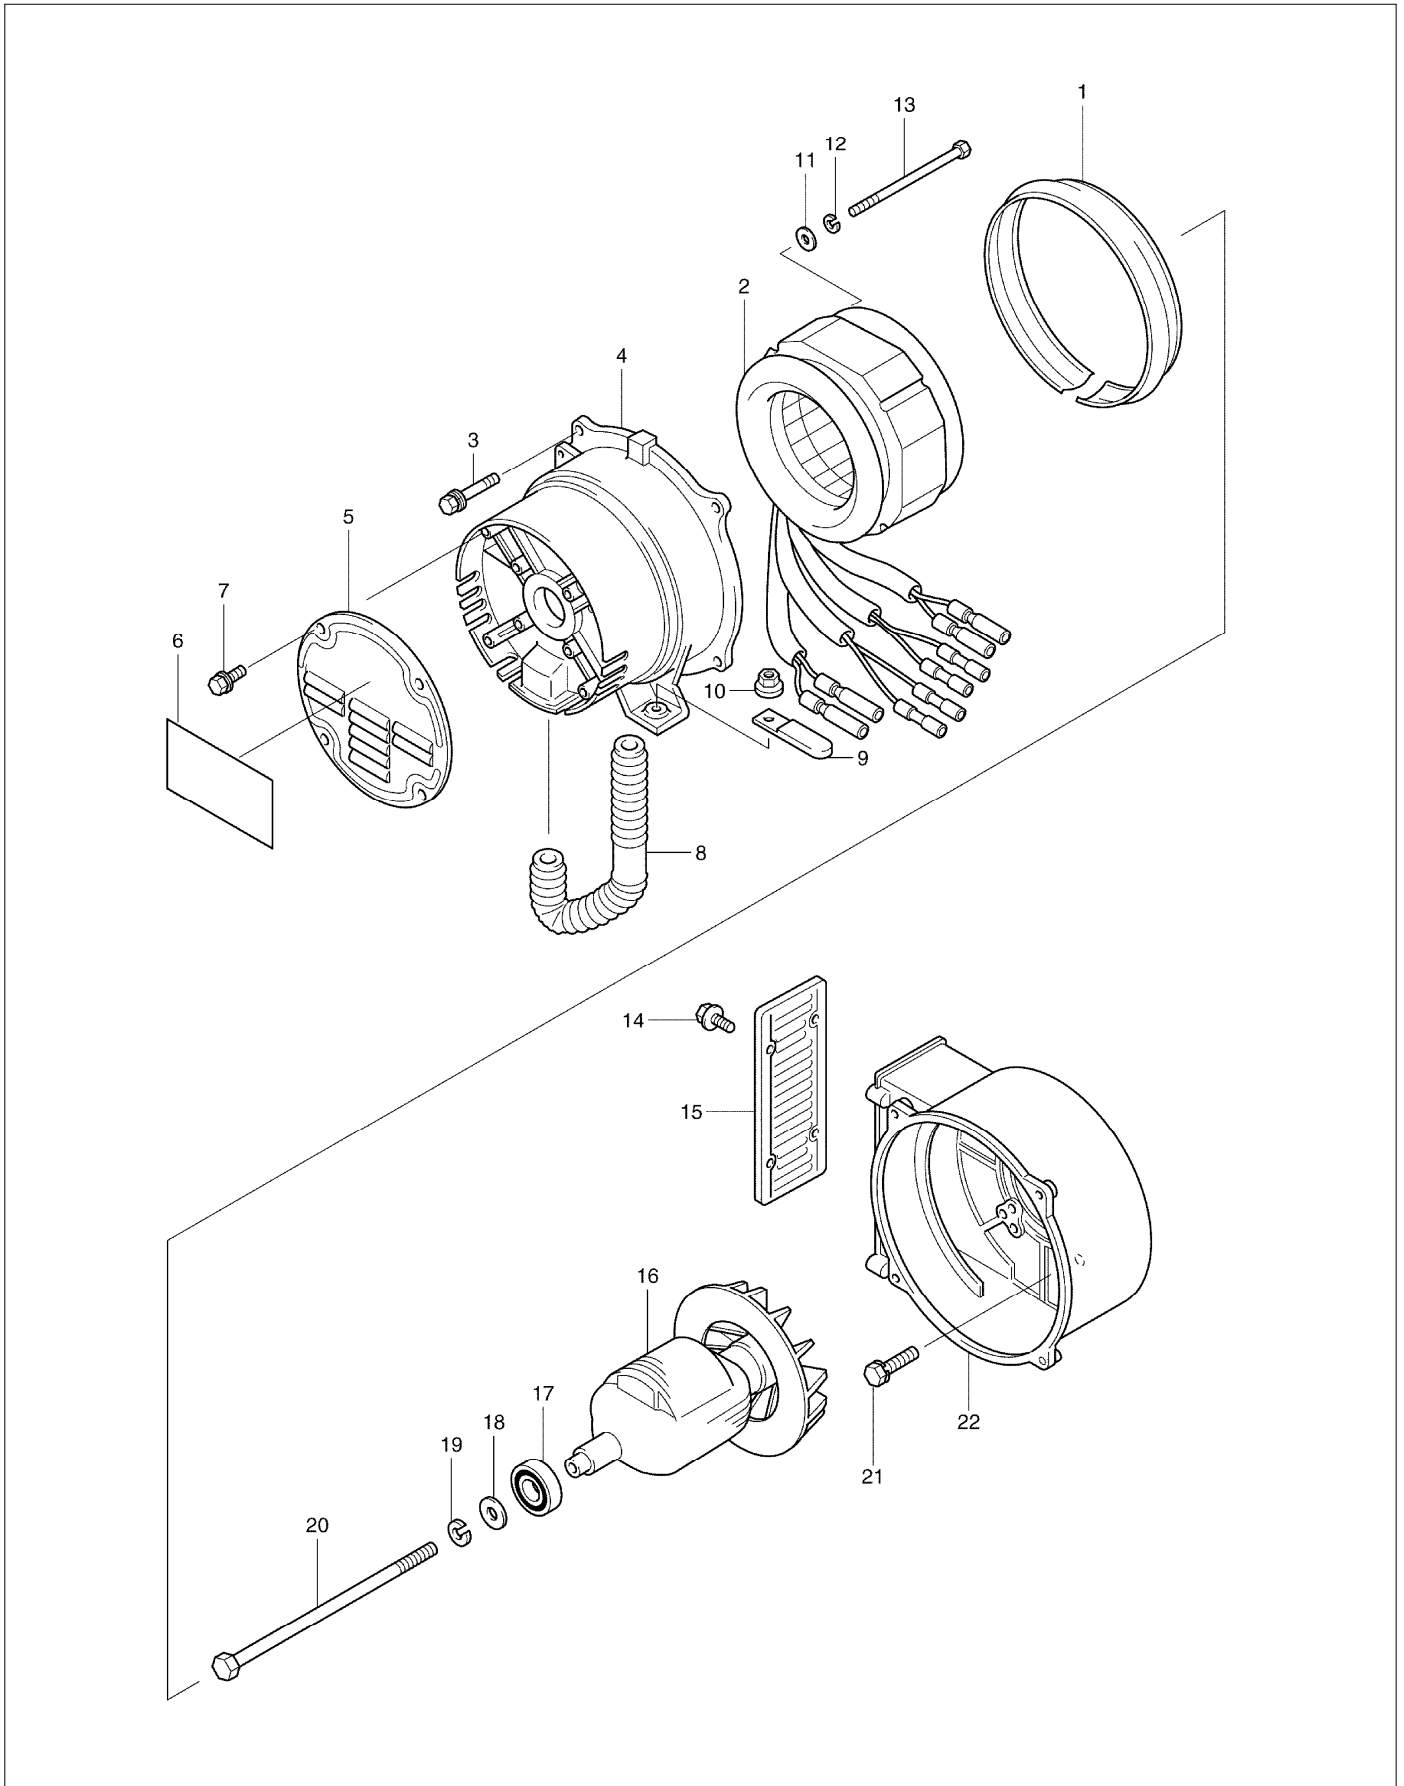

SPARE PARTS LIST

PAGE 5

MODEL NO. G3500R

ITEM	PART NO.	DESCRIPTION	QTY	NOTE
225	2246231218	NEEDLE VALVE	1	
226	2066244608	SPRING	1	
227	2096230508	PILOT SCREW	1	
228	2246245208	SCREW	1	
229	2066244608	SPRING	1	
230	2346244008	NOZZLE	1	
231	2346242508	PIPE ASSY	1	
232	2346240108	MAIN JET	1	
233	2066254008	PACKING	1	
234	2346250608	FLOAT ASS'Y	1	
235	2246255208	FLOAT CHAMBER BODY	1	
236	2076234508	WASHER	1	
237	1296235108	BOLT	1	
238	0150040090	TAPPING SCREW 4X10	2	
239	0669900407	SWITCH SET 120MM INC. 238-1	1	
240	0566030010	CLAMP FOR STOP BUTTON	1	
241	2147320401	WIRE (4) COMPLETE	1	
242	0011706250	BOLT & WASHER ASS'Y	2	
243	2347012141	IGNITION COIL COMPLETE	1	
244	2147900201	CLAMP	1	
245	0655000110	SPARK PLUG CAP	1	
246	0650140420	SPARK PLUG NGKBPR-6HS	1	
247	2347025000	MAGNETO ASS'Y INC.243	1	
248	2267550103	GROMMET	1	
249	2147312201	WIRE 22 COMPLETE	1	
250	31101601KS	Oil Level Sensor cpl.	1	Y03372
251	0043606100	SCREW AND WASHER ASS'Y	2	
252	2347650101	BRACKET COMPLETE	1	
253	0011008160	Bolt and Washer Ass'y	2	
254	2077500101	CLAMP COMPLETE	1	
255	2077500101	CLAMP COMPLETE	1	
256	2776360108	GASKET	1	
257	2347620103	JOINT	1	
258	2147900301	CLAMP cpl.	1	
A01	2249030300	ACCESSORY TOOLS KIT	1	
E01	3894001608	CONTROL BOX ASS'Y	1	
E02	3894113708	CONTROL PANEL (A) ASS'Y	1	
E03	3894386708	CONTROL PANEL (A)	1	
E04	3914300403	BRAEKER (10AX2)	1	
E05	3534573108	AC RECEPTACLE 110V-32A	1	
E06	3534572718	AC RECEPTACLE 240V-16A	1	
E07	3914561201	SWITCH ASS'Y	1	
E08	0043605200	SCREW & WASHER ASS'Y	4	
E09	3874996608	SCREW & WASHER ASS'Y	4	
E10	0021705000	Nut M5	8	
E11	0031005000	Alátétlemez M5 RST/RBC/RBL	8	
E12	3894001508	CONTROL BOX ASS'Y	1	
E13	3894113608	CONTROL PANEL (A) ASS'Y	1	
E14	3894386608	CONTROL PANEL (A)	1	
E15	0031005000	Alátétlemez M5 RST/RBC/RBL	1	
E16	3534572718	AC RECEPTACLE 240V-16A	1	
E17	3874996608	SCREW & WASHER ASS'Y	1	

SERVICE DRAWING

MODEL NO. G3500R