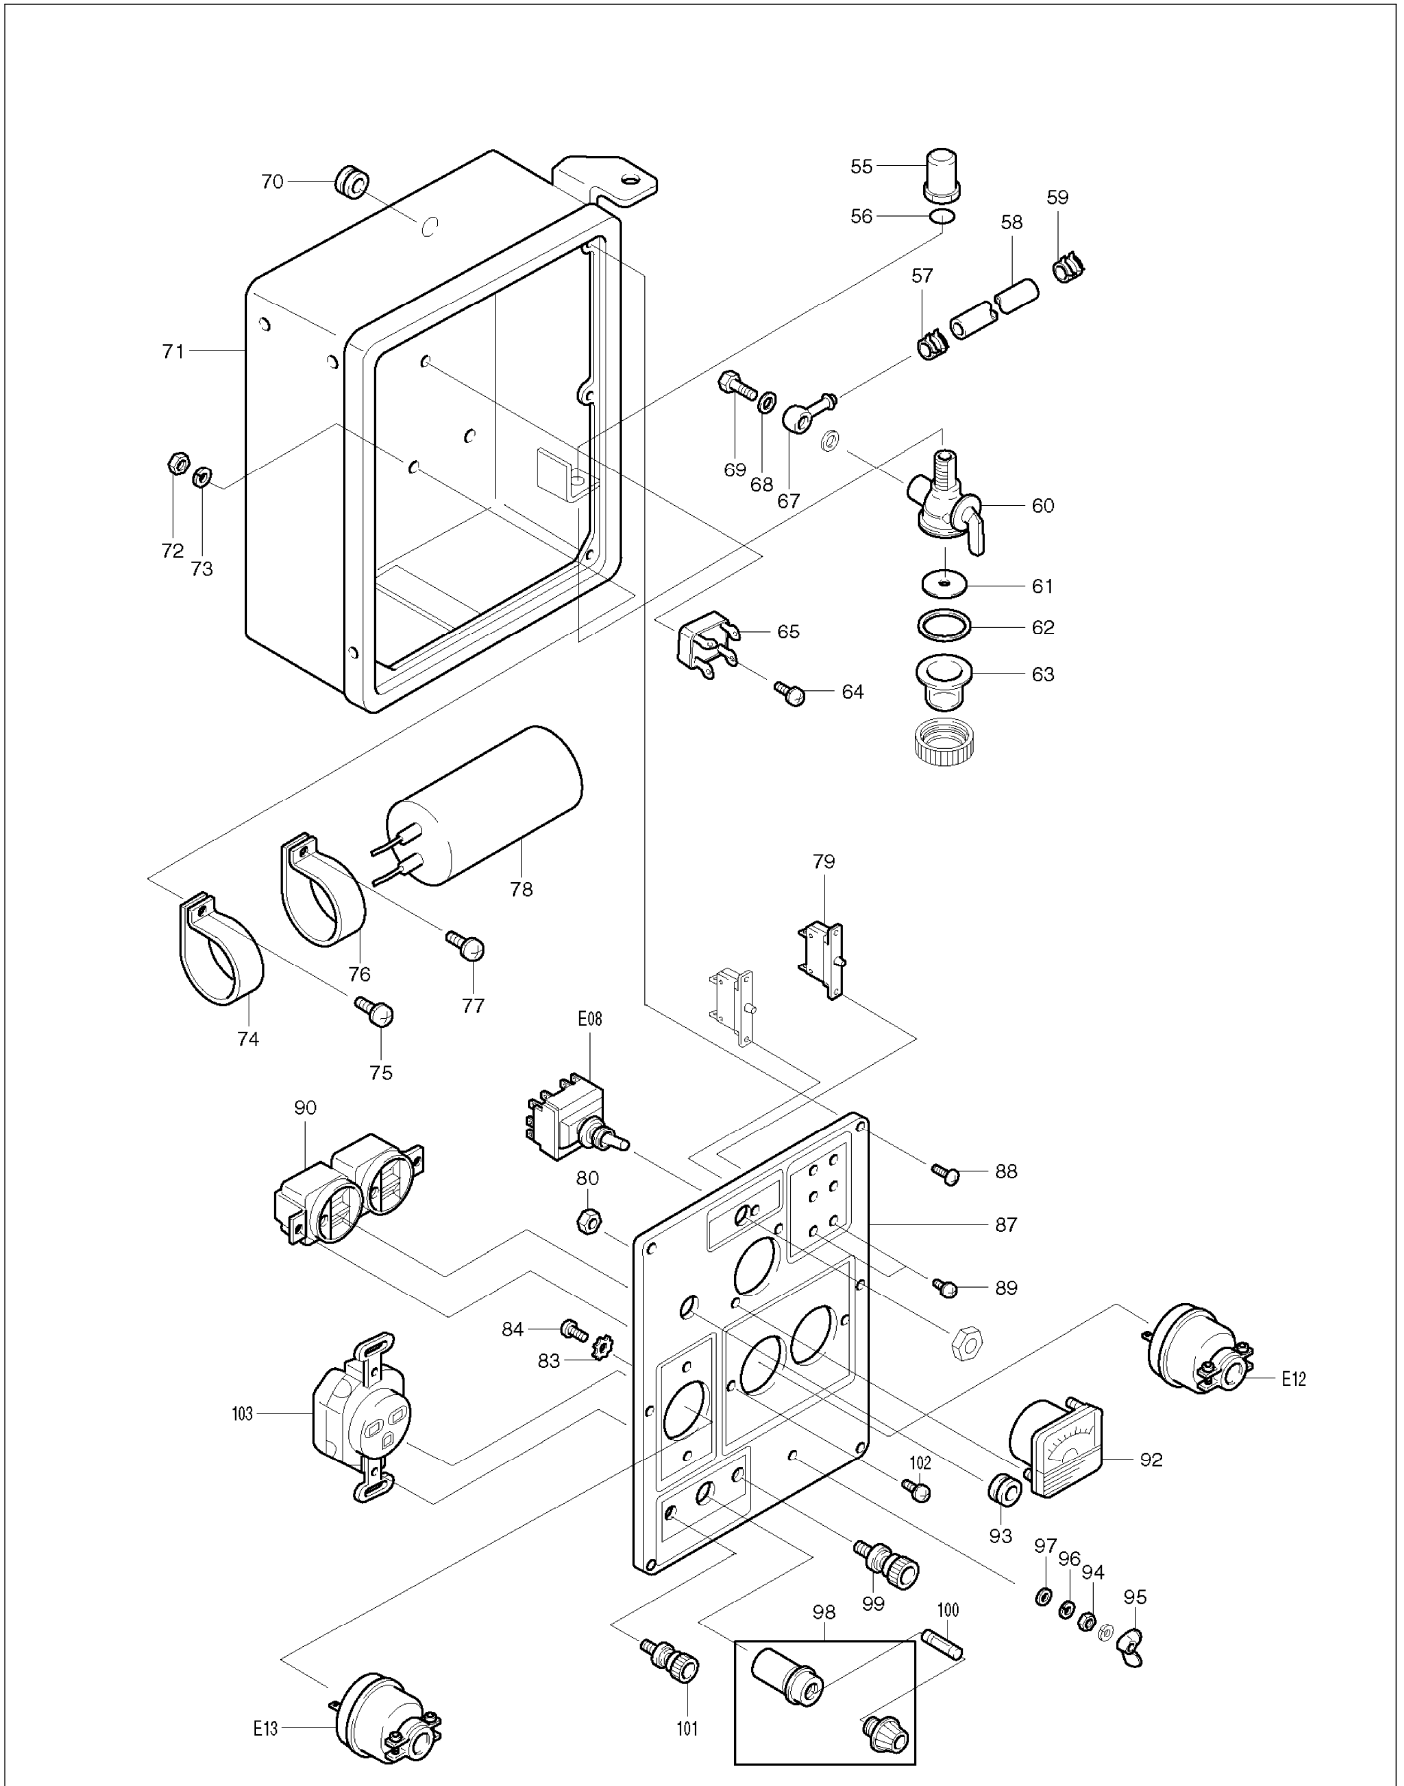

SPARE PARTS LIST

PAGE 6

MODEL NO. G2400R

ITEM	PART NO.	DESCRIPTION	QTY	NOTE
E15	3884113508	INC. E15,64,65,72-78,88 CONTROL PANEL (A) ASS'Y	1	
		INC. E16-E20,79,83,84,89 INC. 92-101		
E16	3884386508	CONTROL PANEL (A)	1	
E17	3534572718	AC RECEPTACLE 240V-16A	2	
E18	3874996608	SCREW & WASHER ASS'Y	8	
E19	0021703000	NUT(M5)	2	
E20	0021705000	Nut M5	8	
E21	3884001008	CONTROL BOX ASS'Y	1	
		INC. E22,64,65,72-78,88		
E22	3884113408	CONTROL PANEL A ASS'Y	1	
		INC. E23-E30,79,83,84,92-101		
E23	3884386408	CONTROL PANEL A	1	
E24	3534572518	AC RECEPTACLE(BS4343,110V-16A)	1	
E25	3534572718	AC RECEPTACLE 240V-16A	1	
E26	3914561201	SWITCH ASS'Y	1	
E27	0043503060	SCREW & WASHER ASS'Y	4	
E28	3874996608	SCREW & WASHER ASS'Y	8	
E29	0021703000	NUT(M5)	2	
E30	0021705000	Nut M5	8	
E31	3884003708	CONTROLBOX ASS'Y	1	FJ0014
		INC. E32,64,65,70,72-75,77,78		
E32	3884115708	CONTROLPANEL "A" ASS'Y	1	FJ0014
		INC. E33,E34,79,80,83,84,86, INC. 88,89,92-101		
E33	3584061308	AC RECEPTACLE F/SAA(3P)PLUG	1	FJ0014
E34	3584061308	AC RECEPTACLE F/SAA(3P)PLUG	1	FJ0014
E35	3534903508	LABEL	1	FJ0014

SERVICE DRAWING

MODEL NO. G2400R

SERVICE DRAWING

MODEL NO. G2400R

SERVICE DRAWING

MODEL NO. G2400R

SERVICE DRAWING

MODEL NO. G2400R