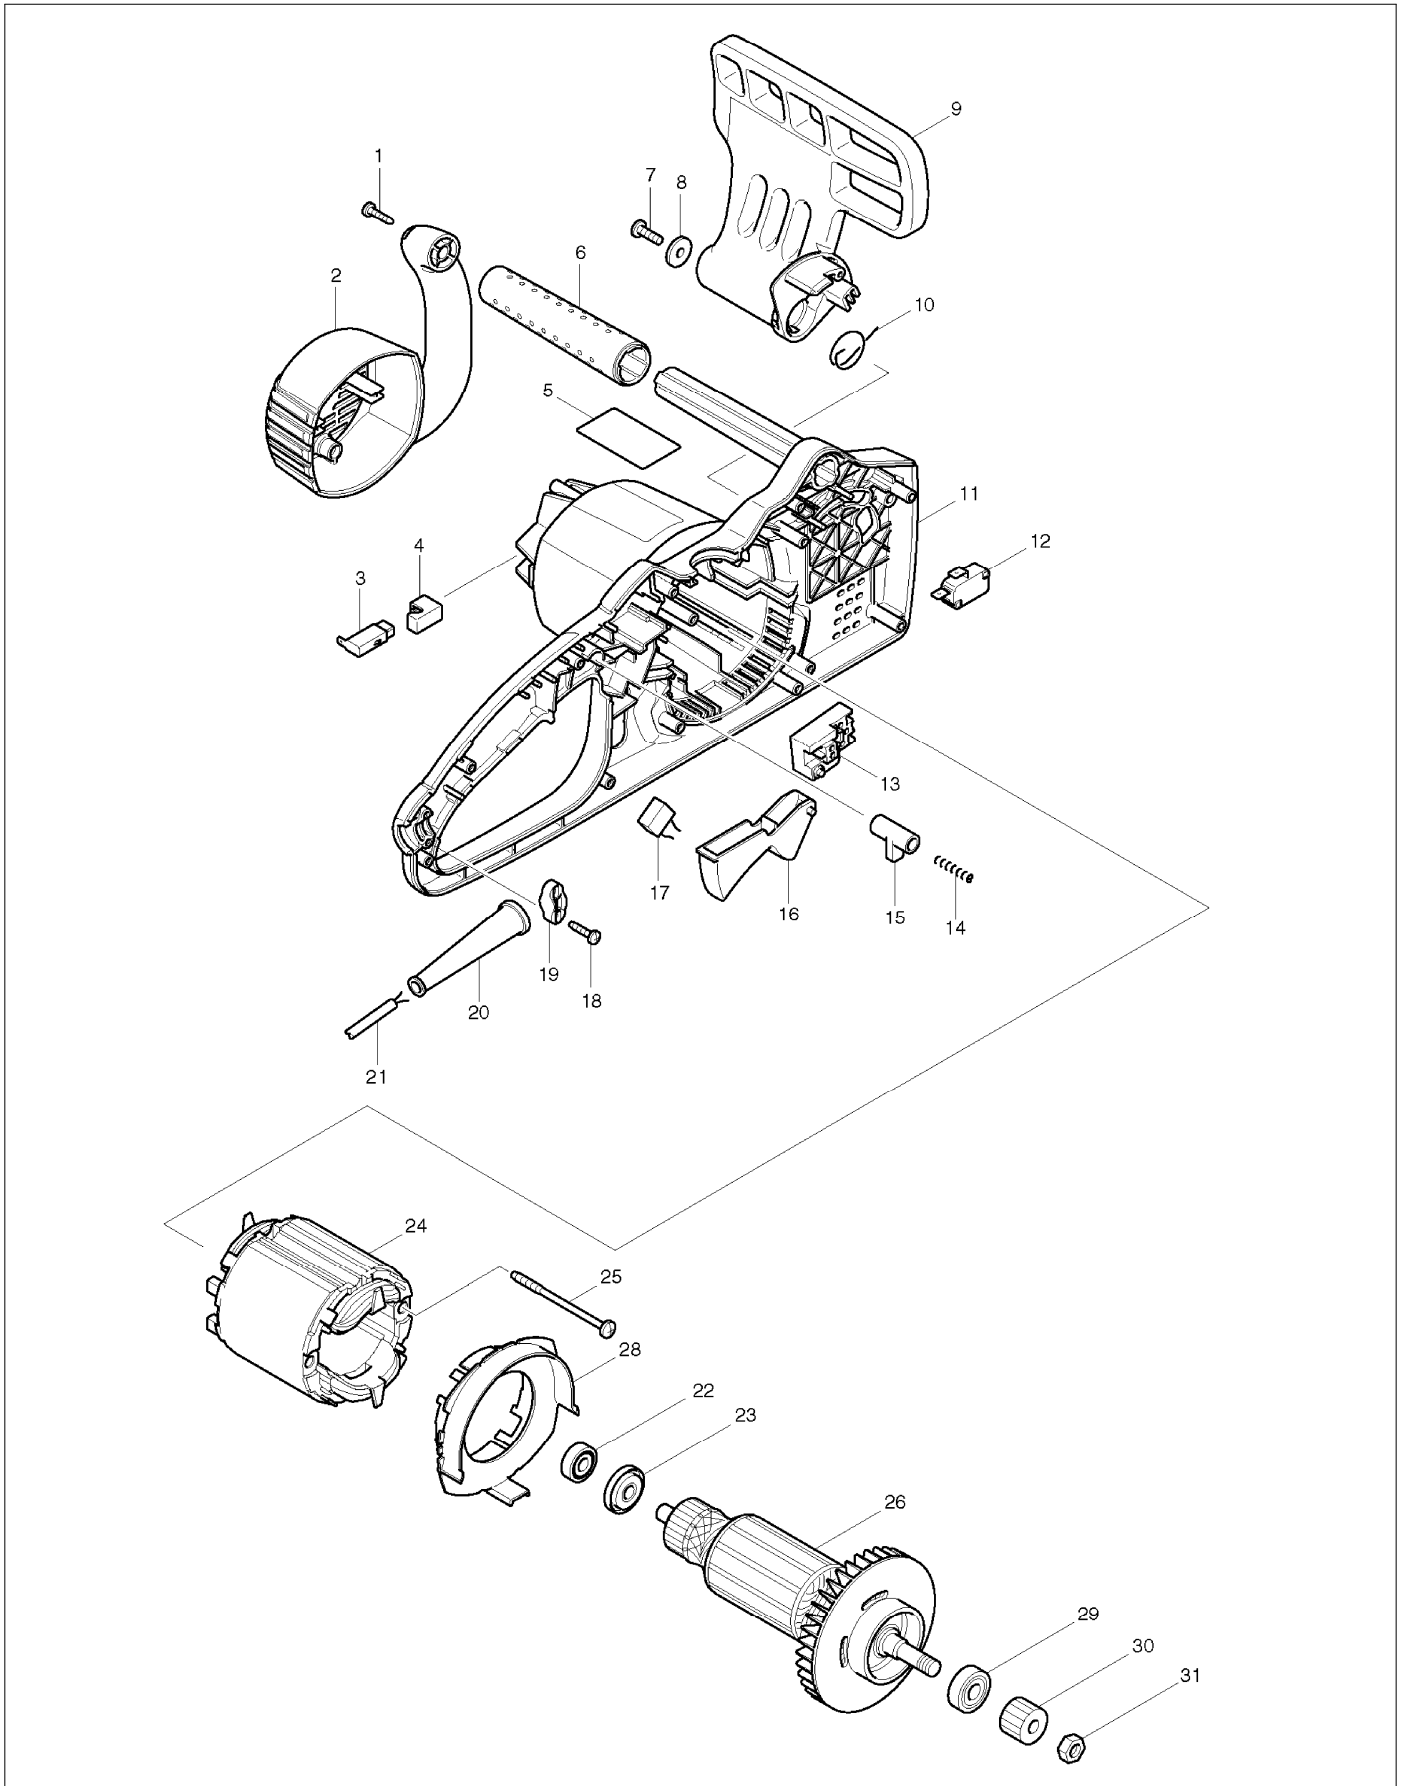

SPARE PARTS LIST

PAGE 2

MODEL NO. ES38A

ITEM	PART NO.	DESCRIPTION	QTY	NOTE
059	D531290052	SAW CHAIN 14"	1	
060	266326-2	Csavar 4X18	2	
061	345651-5	Röntktámasz /UC402A	1	
062	188090-4	HOUSING SET INC. 11	1	
063	266326-2	Csavar 4X18	7	
064	221526-1	Láncmeghajtókerék	1	
065	259036-8	STOP RING E-8	1	
066	266007-8	Önmetszo csavar M3x10	1	
067	419241-1	Fedél/UC3520	1	
068	227496-2	Fog.ker./UC3520	1	
069	227495-4	Fogaskerék 14/UC3520	1	
070	324620-9	Csavar /UC3520	1	
071	324621-7	Stift /UC3520	1	
072	165427-2	GUIDE BAR	1	
073	233033-2	Rugó/UC3520	1	
074	216008-6	Acélgolyó 4 216008-6	1	
075	252168-0	Anya M8x13 /UC3520	1	
076	231025-5	Nyomórugó 8, csak 8412DWA	1	
077	317977-5	Betét /UC3520	1	
078	419271-2	Alátét /UC3520	1	
079	154763-1	Fedél UC3520	1	
080	951122-8	Stift /UC3520	1	
081	915106-0	Csavar M4x8 /UC3520	1	
082	253874-0	Lapos Alátét 9741*	1	
083	419233-0	Fedél /UC3520	1	
084	154761-5	Fedél /UC3520	1	
085	421960-7	SPONGE	1	
086	324685-1	Rögzítő /UC3520	1	
087	443125-1	Szuro /UC3520	1	
088	259041-5	Anya 8/UC3520	1	
A01	158024-1	* Kábeltartó horog sövénynyíró o	1	
A02	419289-3	CHAIN COVER	1	
A03	803914-0	ES-38A Carton Label	1	

SERVICE DRAWING

MODEL NO. ES38A