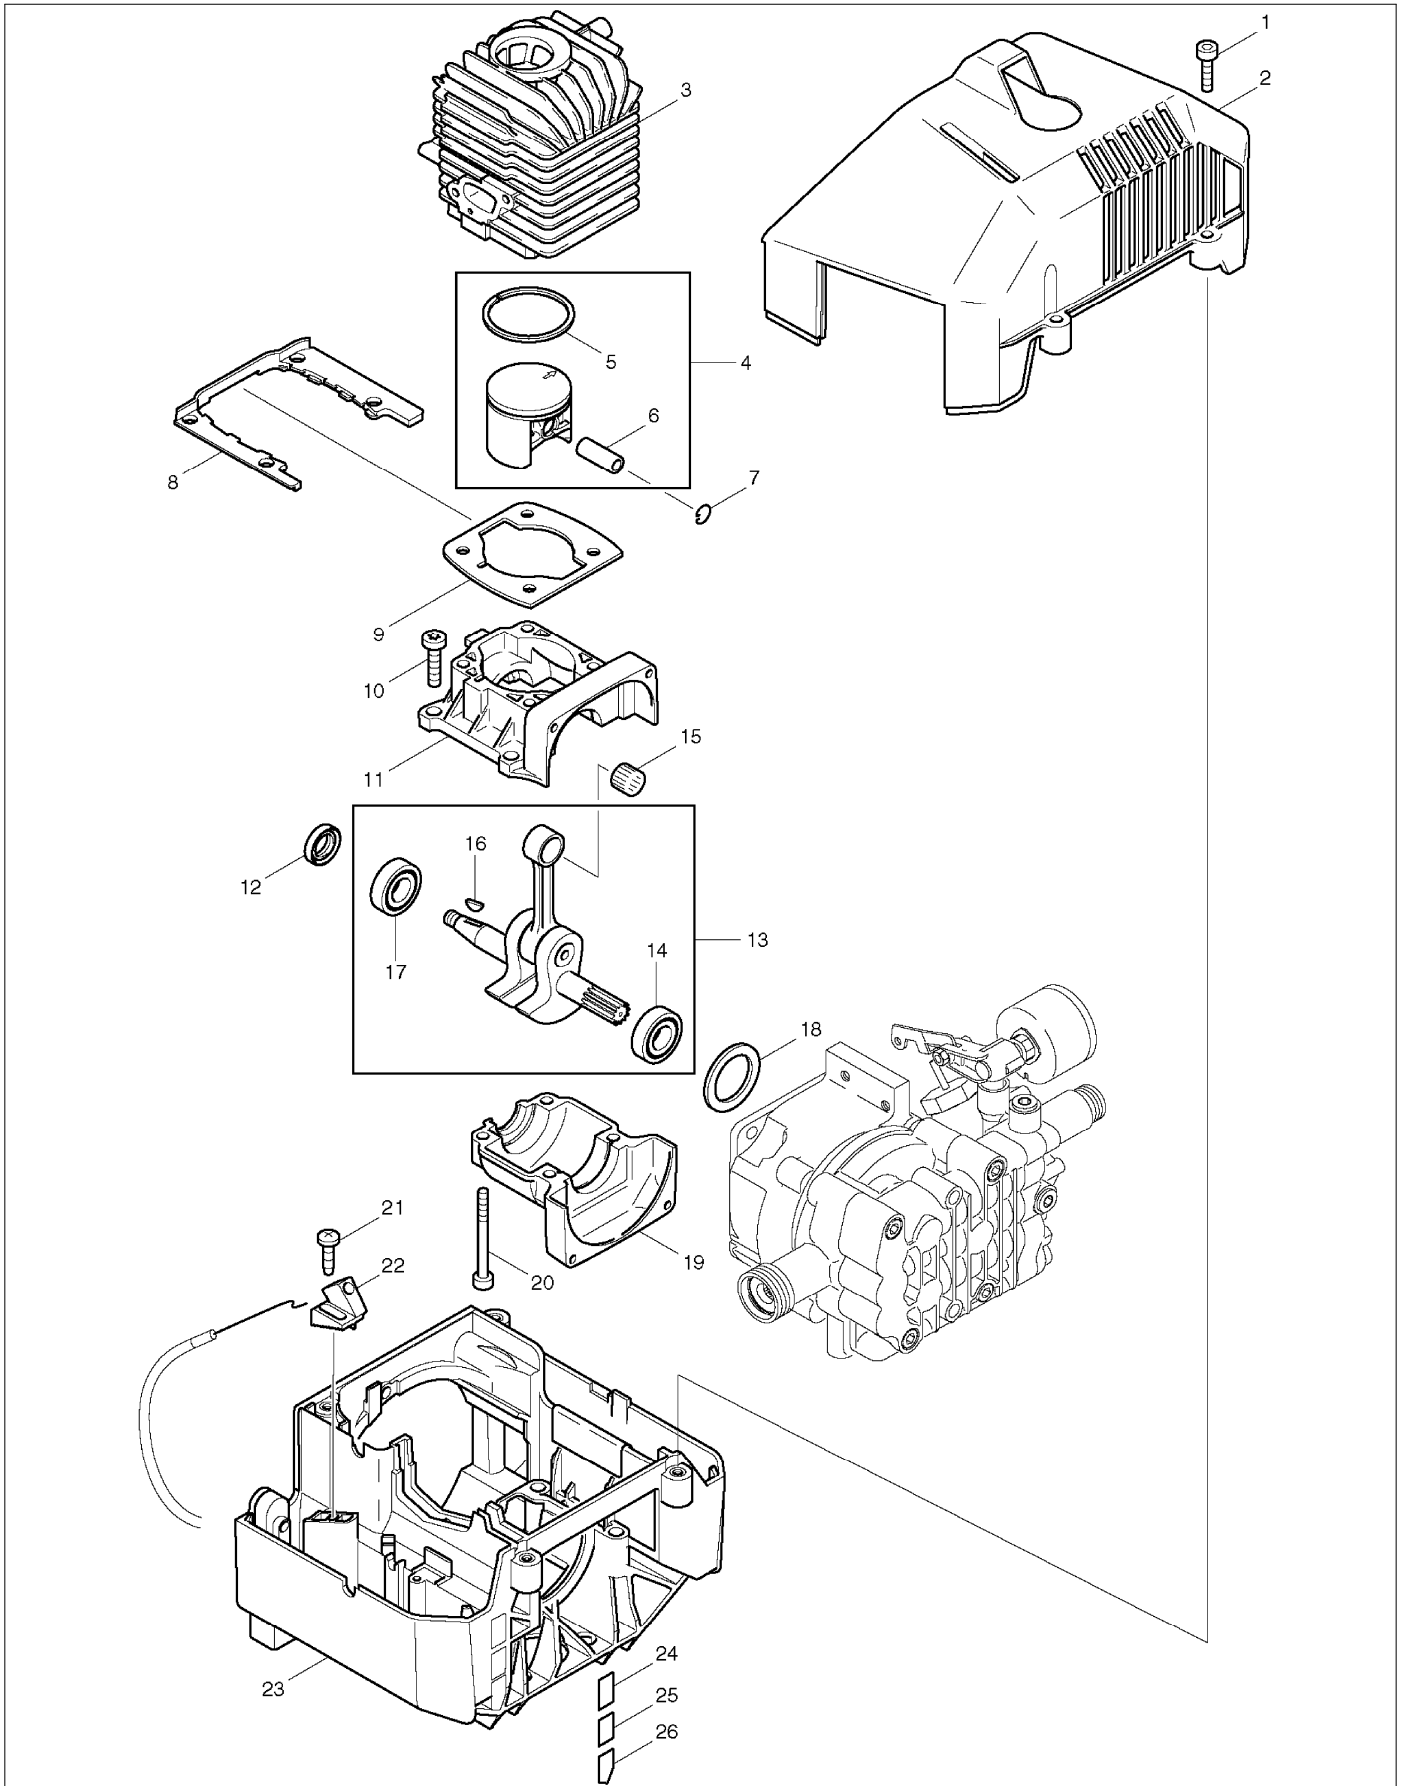

SPARE PARTS LIST

PAGE 4

MODEL NO. EHW120

ITEM	PART NO.	DESCRIPTION	QTY	NOTE
159	356732300	Megkerüloszelep-rendszer, komp	1	
160	356732100	Szelep-csavar, komplett EHW120	1	
161	606124311	Vezérlo fúvóka EHW120	1	
162	606123655	Dugasz O-gyuruvel EHW120	1	
163	606123655	Dugasz O-gyuruvel EHW120	1	
164	908006355	TORX hengeresfeju csavar M6x35	3	
165	606128376	SPRAY HANDLE , CPL. INC 166,176,179	1	
166	606120383	Permetezo-fogantyú EHW120 INC. 167,172	1	
167	606122658	Javítókészlet, szelepház EHW12 INC. 168-171	1	
168	606122375	Szelepház, komplett EHW120	1	
169	606120567	Csapszeg EHW120	1	
170	603401700	Golyó, átmé=9 mm EHW120	1	
171	602600070	Rugó EHW120	1	
172	606122663	Javítókészlet, fogantyú EHW120 INC. 174,175	1	
173	601805480	Csavra M4x20 EHW120	6	
174	606120457	Reteszelo forgókar EHW120	1	
175	606120456	Kioldó EHW120	1	
176	601405467	HOSE , CPL. INC. 177,178	1	
177	603000460	O-gyuru, átmé=11x2 EHW120	1	
178	603001211	O-gyuru, átmé=9,6x2,4 EHW120	1	
179	606123639	Cso szuronymarkolattal EHW120 INC. 180-183	1	
180	606122525	Cso 354 mm EHW120	1	
181	606122524	PVC köpeny 238 mm EHW120	1	
182	606120480	#Kioldó fogantyú EHW120	1	
183	602600518	Rugó EHW120	1	
184	606120481	Alátét EHW120	1	
185	606120479	Persely EHW120	1	
186	606128377	MULTISPEED SPRAY LANCE INC. 187-192	1	
187	603001211	O-gyuru, átmé=9,6x2,4 EHW120	1	
188	606123486	NIPPLE	1	
189	606240918	Cso EHW120	1	
190	606123526	PVC COVER	1	
191	606122544	Opersele EHW120	1	
192	606410575	Javítókészlet, fúvóka EHW120 INC. 193-200	1	
193	606123635	Javítókészlet, hollandi anya E	1	
194	603001807	O-gyuru, átmé=15x1,5 EHW120	1	
195	603001815	U-alakú karmantyú EHW120	1	
196	601804541	Hengeres Csapszeg EHW120	1	
197	603000684	O-gyuru, átmé=18,77x1,78 EHW	1	
198	606123634	Javítókészlet, fúvóka EHW120	1	
199	603000262	O-gyuru, átmé=18x2 mm EHW120	1	
200	606120525	Fúvókaleszorító EHW120	1	
A01	356791040	Gyorskapcsoló EHW120	1	
A02	606401654	NOZZLE CLEANING TOOL	1	
A03	941719131	UNIVERSAL WRENCH	1	
A04	944340001	SCREW DRIVER new	1	
A05	940827000	ANGLED SCREW DRIVER	1	

SERVICE DRAWING

MODEL NO. EHW120