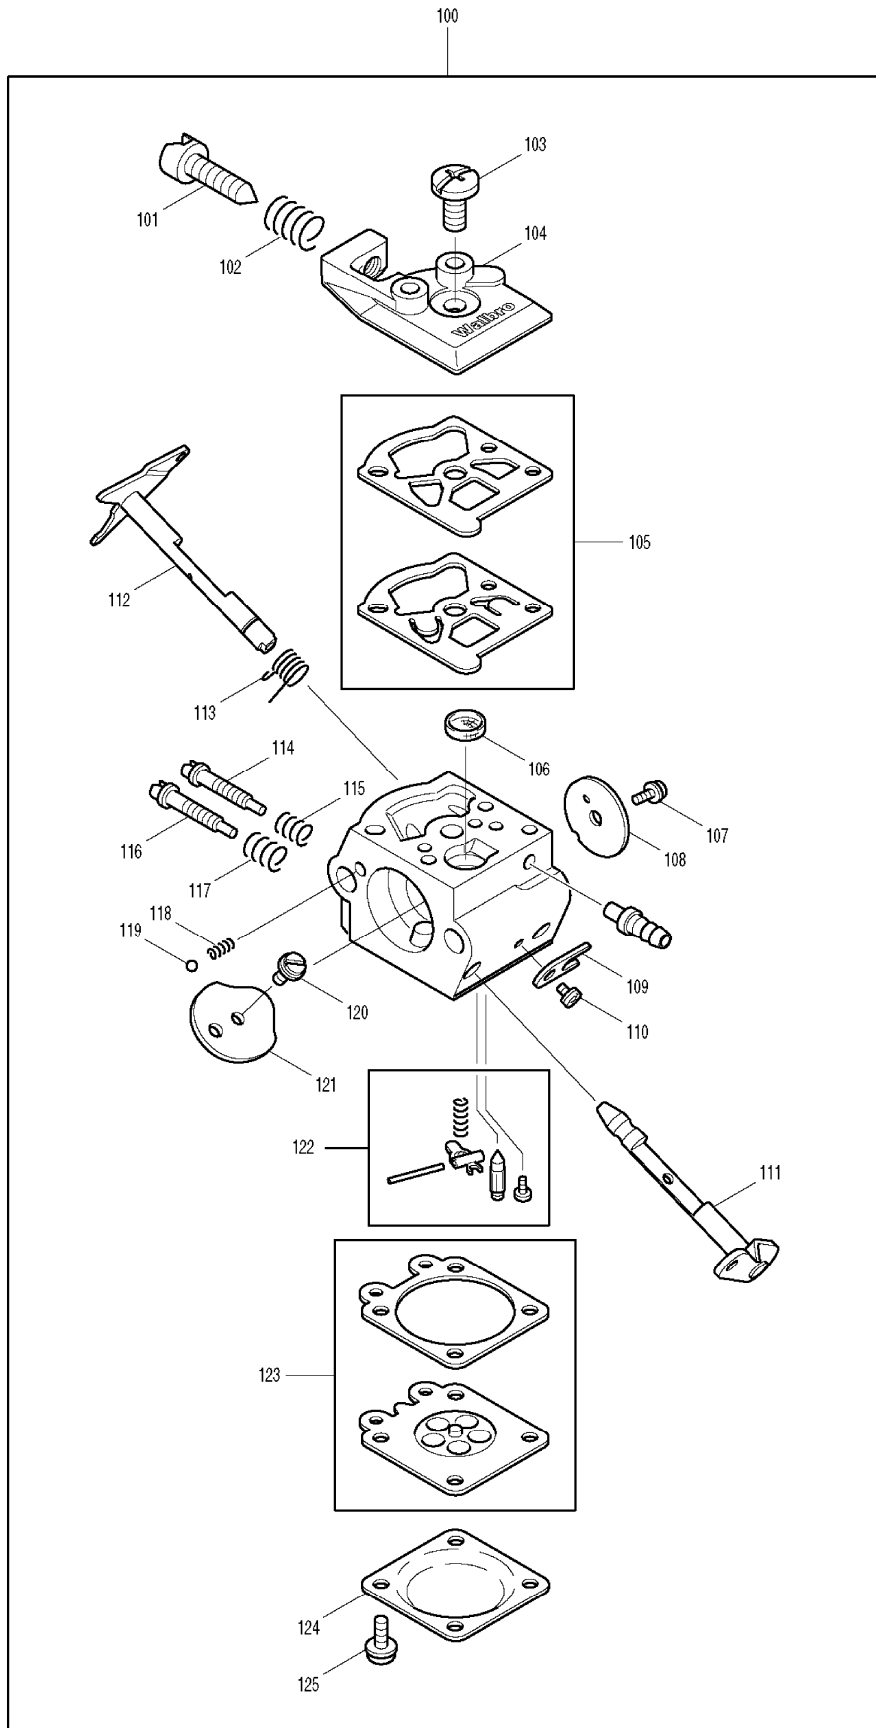

SERVICE DRAWING

MODEL NO. EHW120