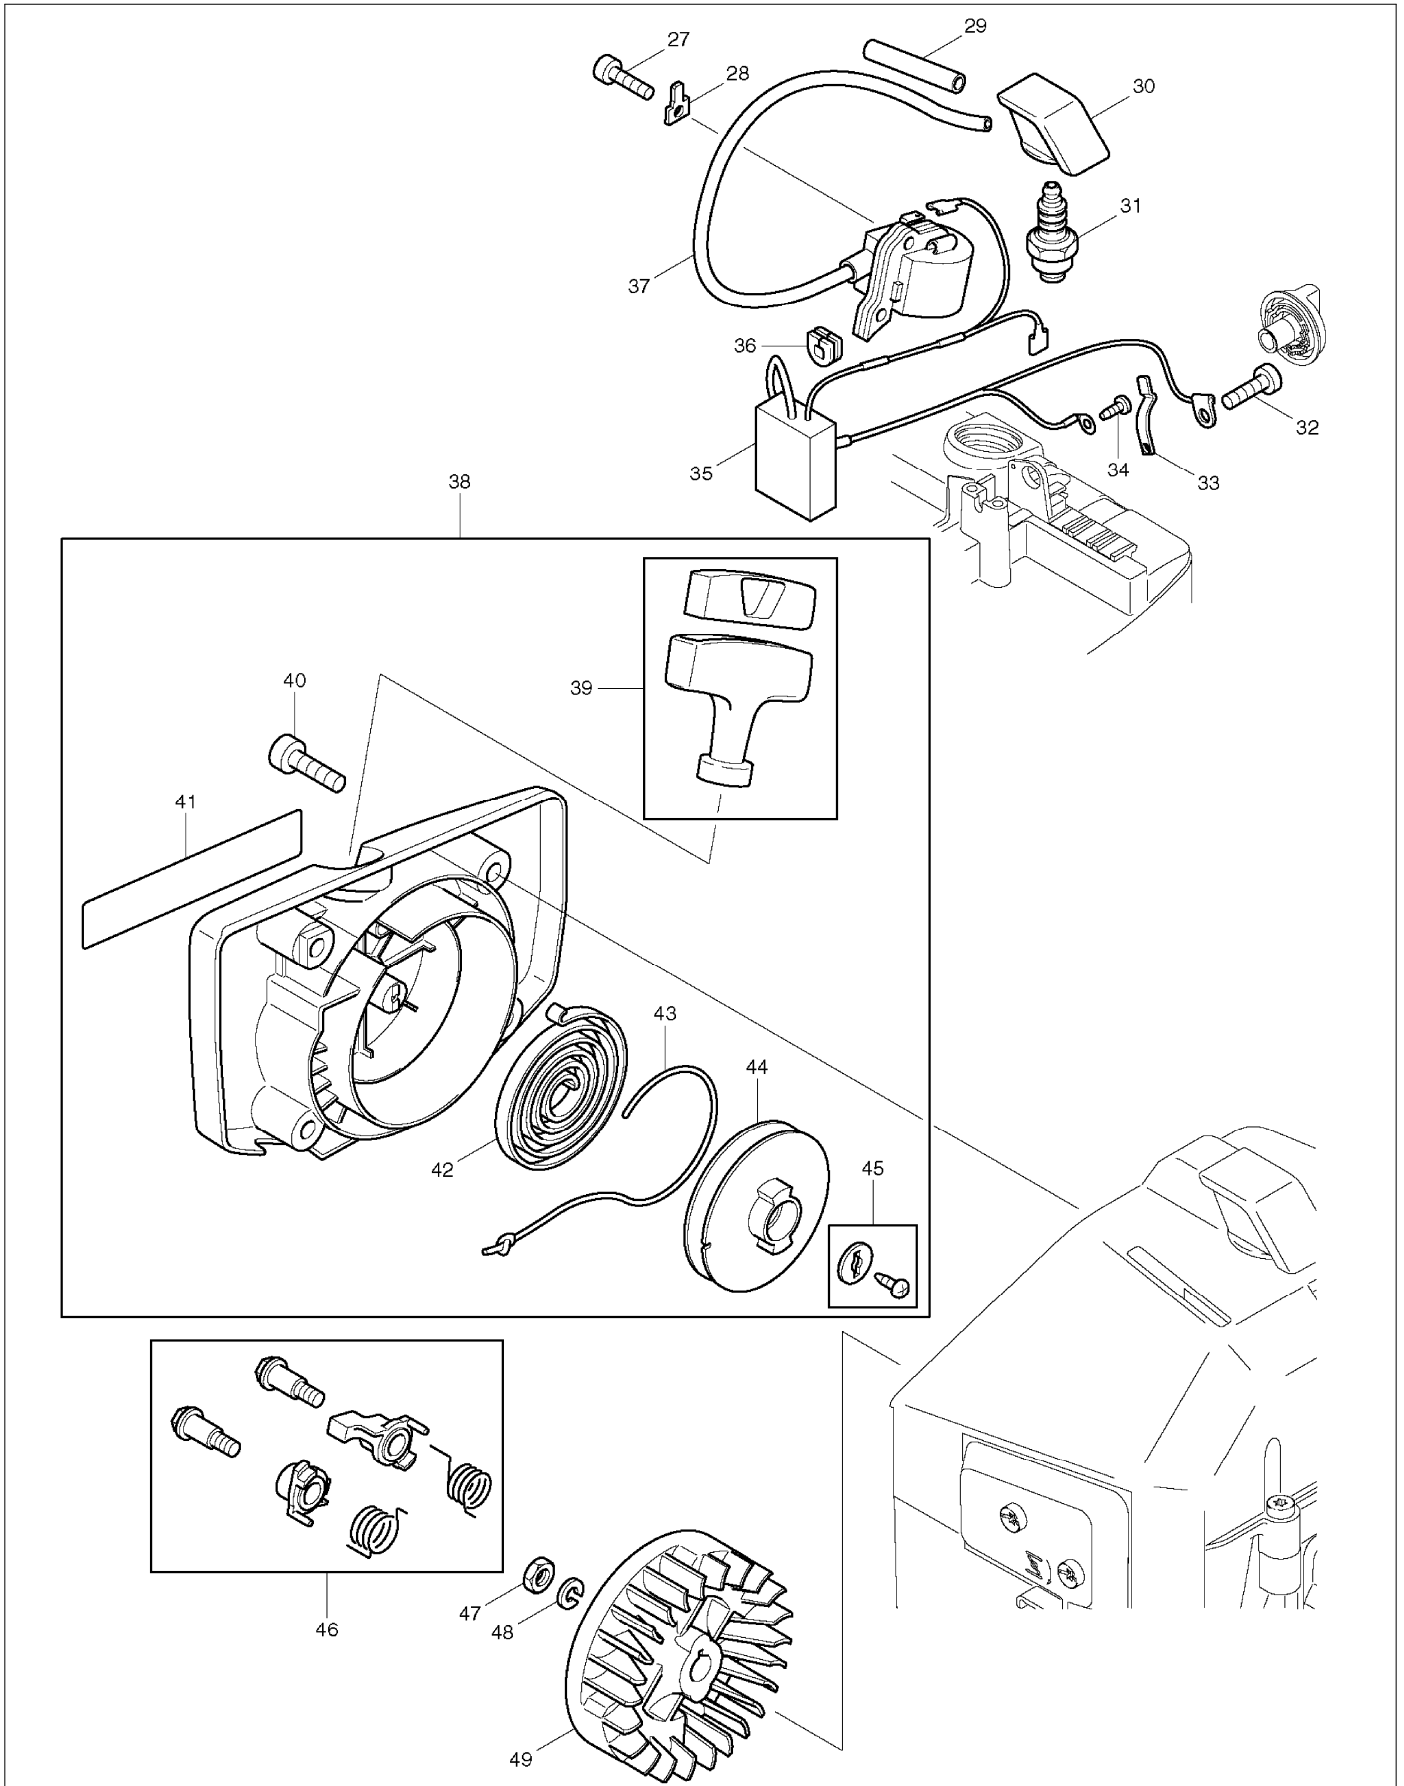

SERVICE DRAWING

MODEL NO. EHW120