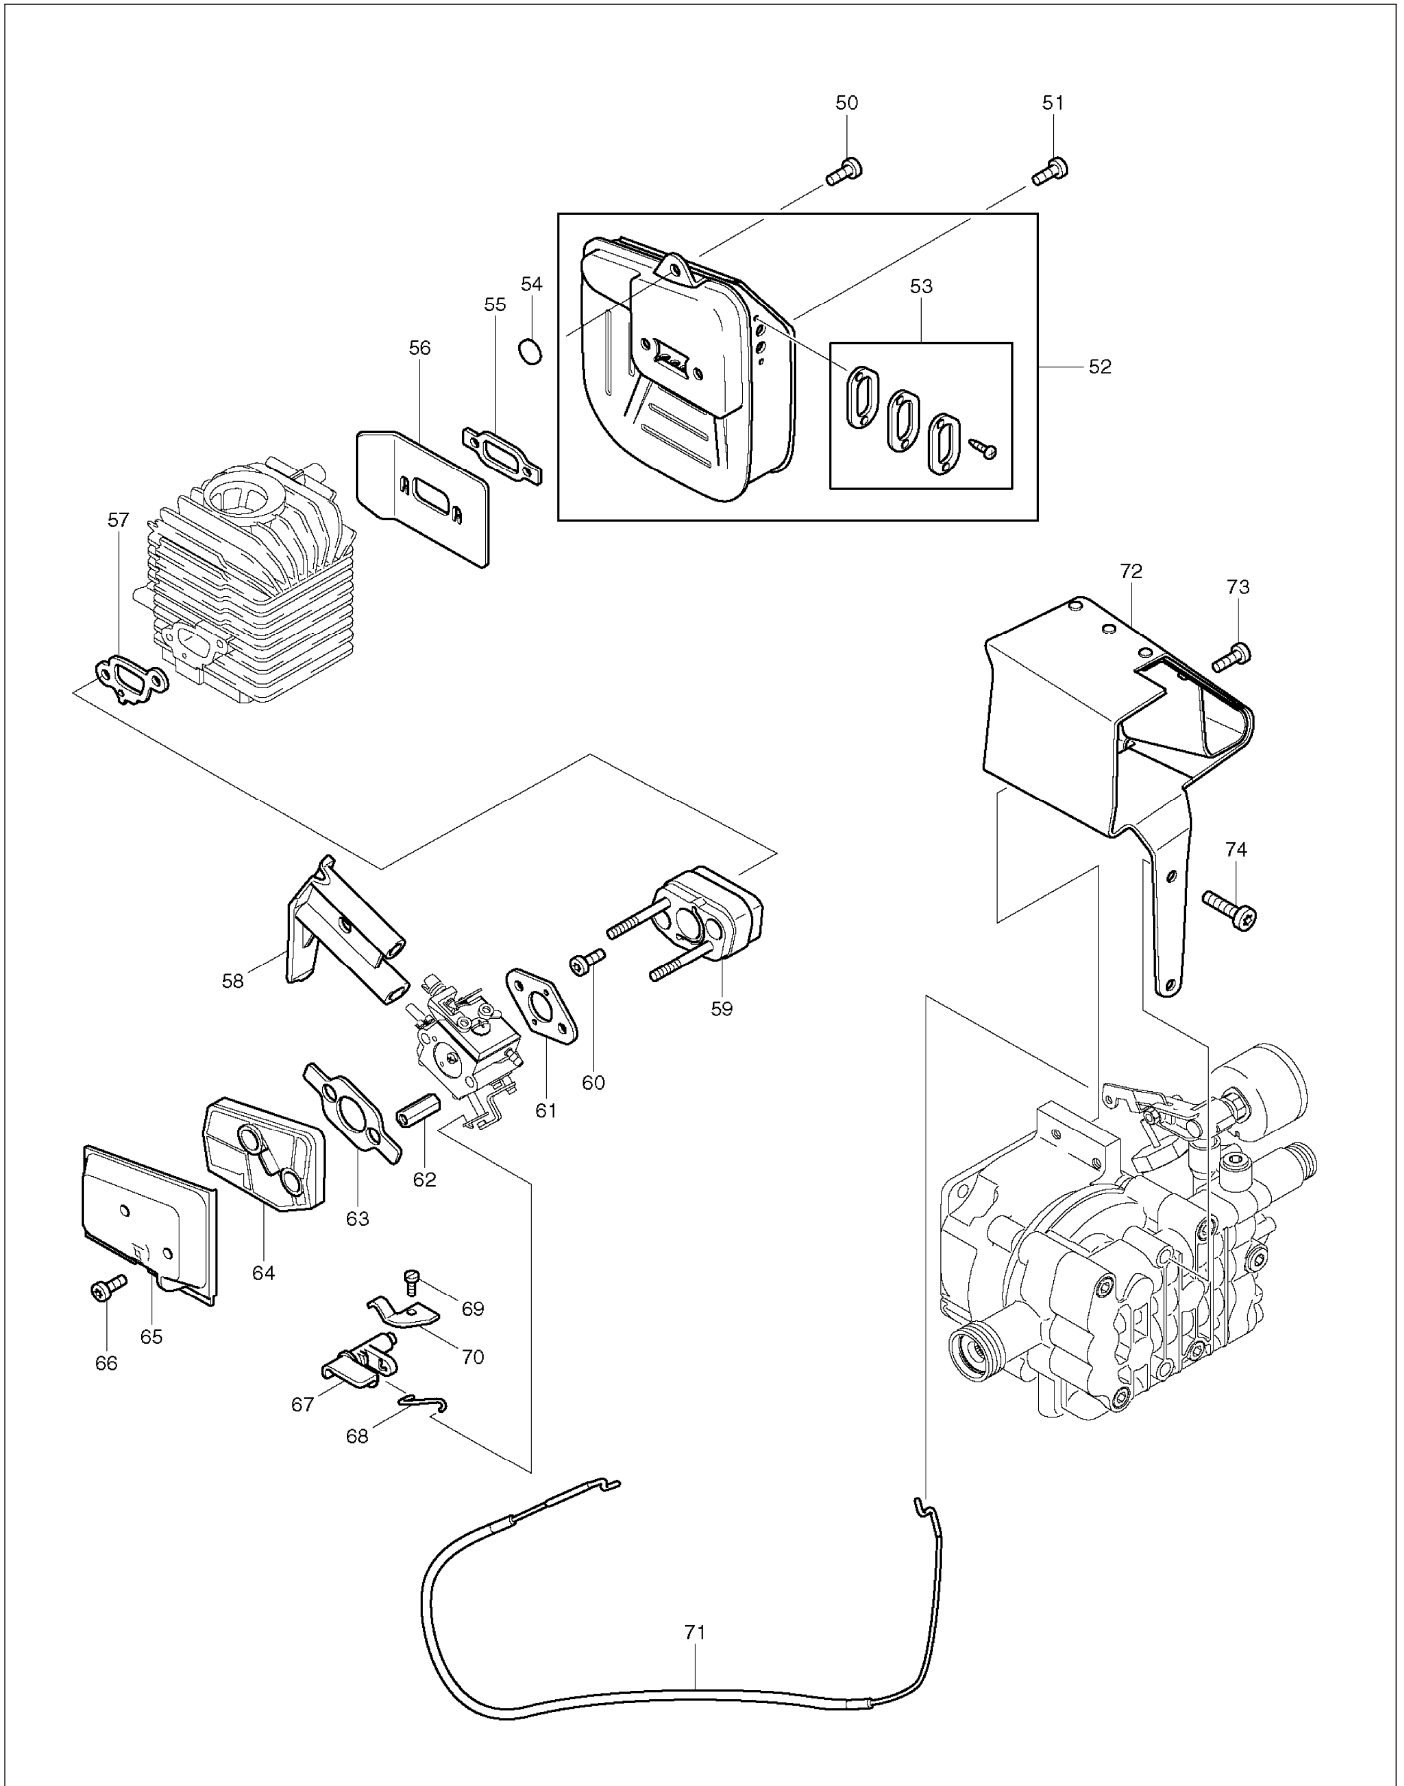

SERVICE DRAWING

MODEL NO. EHW120