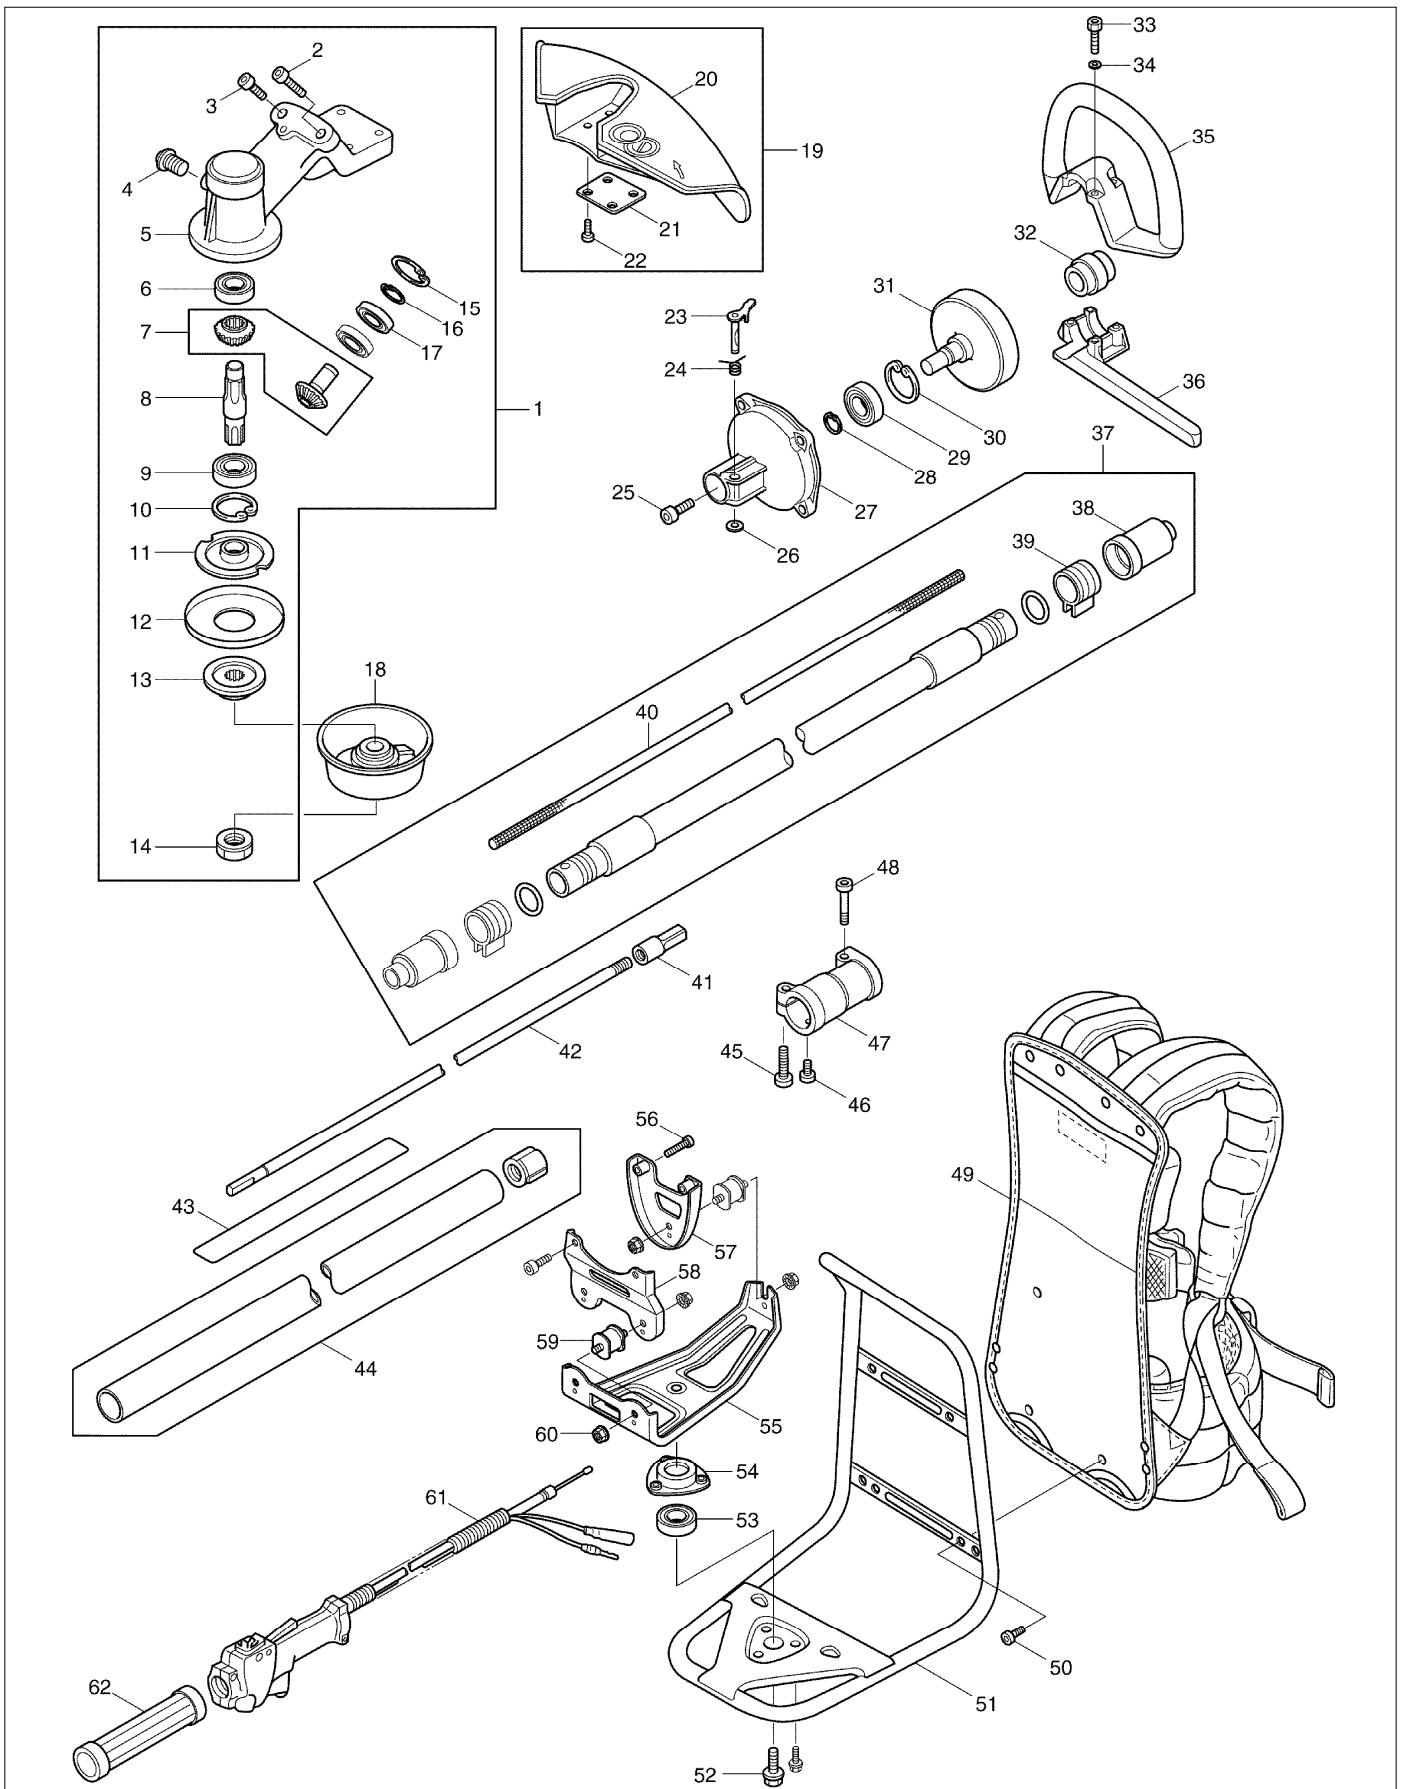

SPARE PARTS LIST

PAGE 4

MODEL NO. EBH341R

ITEM	PART NO.	DESCRIPTION	QTY	NOTE
170	5923502600	Plate	1	
171	0213069990	Tömítés RBC230	1	
172	5923502301	Choke Plate	1	
173	5933500900	Belso szuro BHX2500	1	
174	5933501200	Légszuro külso	1	
175	0140059480	SCREW ASS'Y M5x14	1	
176	5933500800	Levegoszuroház EM4250	1	
177	5933001000	Tisztító lemez BHX2500 INC. 178-185	1	
178	5923502200	Szivatókar EM-4250	1	
179	0240159990	O RING P15	1	
180	5923502400	CHECK VALVE (1)	1	
181	0240139970	O RING P14	1	
182	5923502500	CHECK VALVE PLATE	1	
183	5316500701	CHECK VALVE	1	
184	5923503500	Gasket Separator	1	
185	5933501600	SEPARATOR PLATE	1	
186	5936004000	Carburetor INC. 187-196, 198-203	1	
187	5236018040	Forgórész RBL250/RBC225/255	1	
188	5426005030	WASHER	1	
189	5206008030	Trapézfeju csavar RBL250/RBC22	2	
190	5316005120	Gyuru RBL250/RBC225/255	1	
191	5246001010	O-gyuru RBL250/RBC225/255	1	
192	5936002010	Jet	1	
193	5926002040	PUMP GASKET	1	
194	5246001040	Szivattyúmembrán RBL250/RBC22	1	
195	5926002020	PUMP SPRING	1	
196	5926002140	Pump Body Ass'y INC. 197	1	
197	5016004010	Szuroszi RBL250/RBC225/255	1	
198	5236046040	Membrán	1	
199	5926008010	METERING DIAPHRAGM ASS'Y	1	
200	5236046140	AIR PURGE BODY ASS'Y	1	
201	5246001150	PRIMER PUMP	1	
202	5236046050	PRIMER PUMP COVER	1	
203	5236046010	Pump Cover Screw	4	
205	6249509201	LABEL	1	
206	5933504000	PIPE, INTAKE	1	
207	0062610101	O RING	1	
208	0200109870	WAVE WASHER	2	
A01	6418501400	Cutter 255x4	1	
A02	0722105000	Oil Bottle	1	
A03	6119522300	INSTRUCTION MANUAL	1	
A04	060000019N	Tool Bag	1	
A05	060000015N	Box Wrench	1	
A06	060040000N	Allen Wrench 4mm	1	
A07	302040600N	Spanner 8x10	1	
A08	060000026N	Plug Socket	1	
A09	6418027000	CUTTER COVER EM4250/EBH341 new	1	

SERVICE DRAWING

MODEL NO. EBH341R