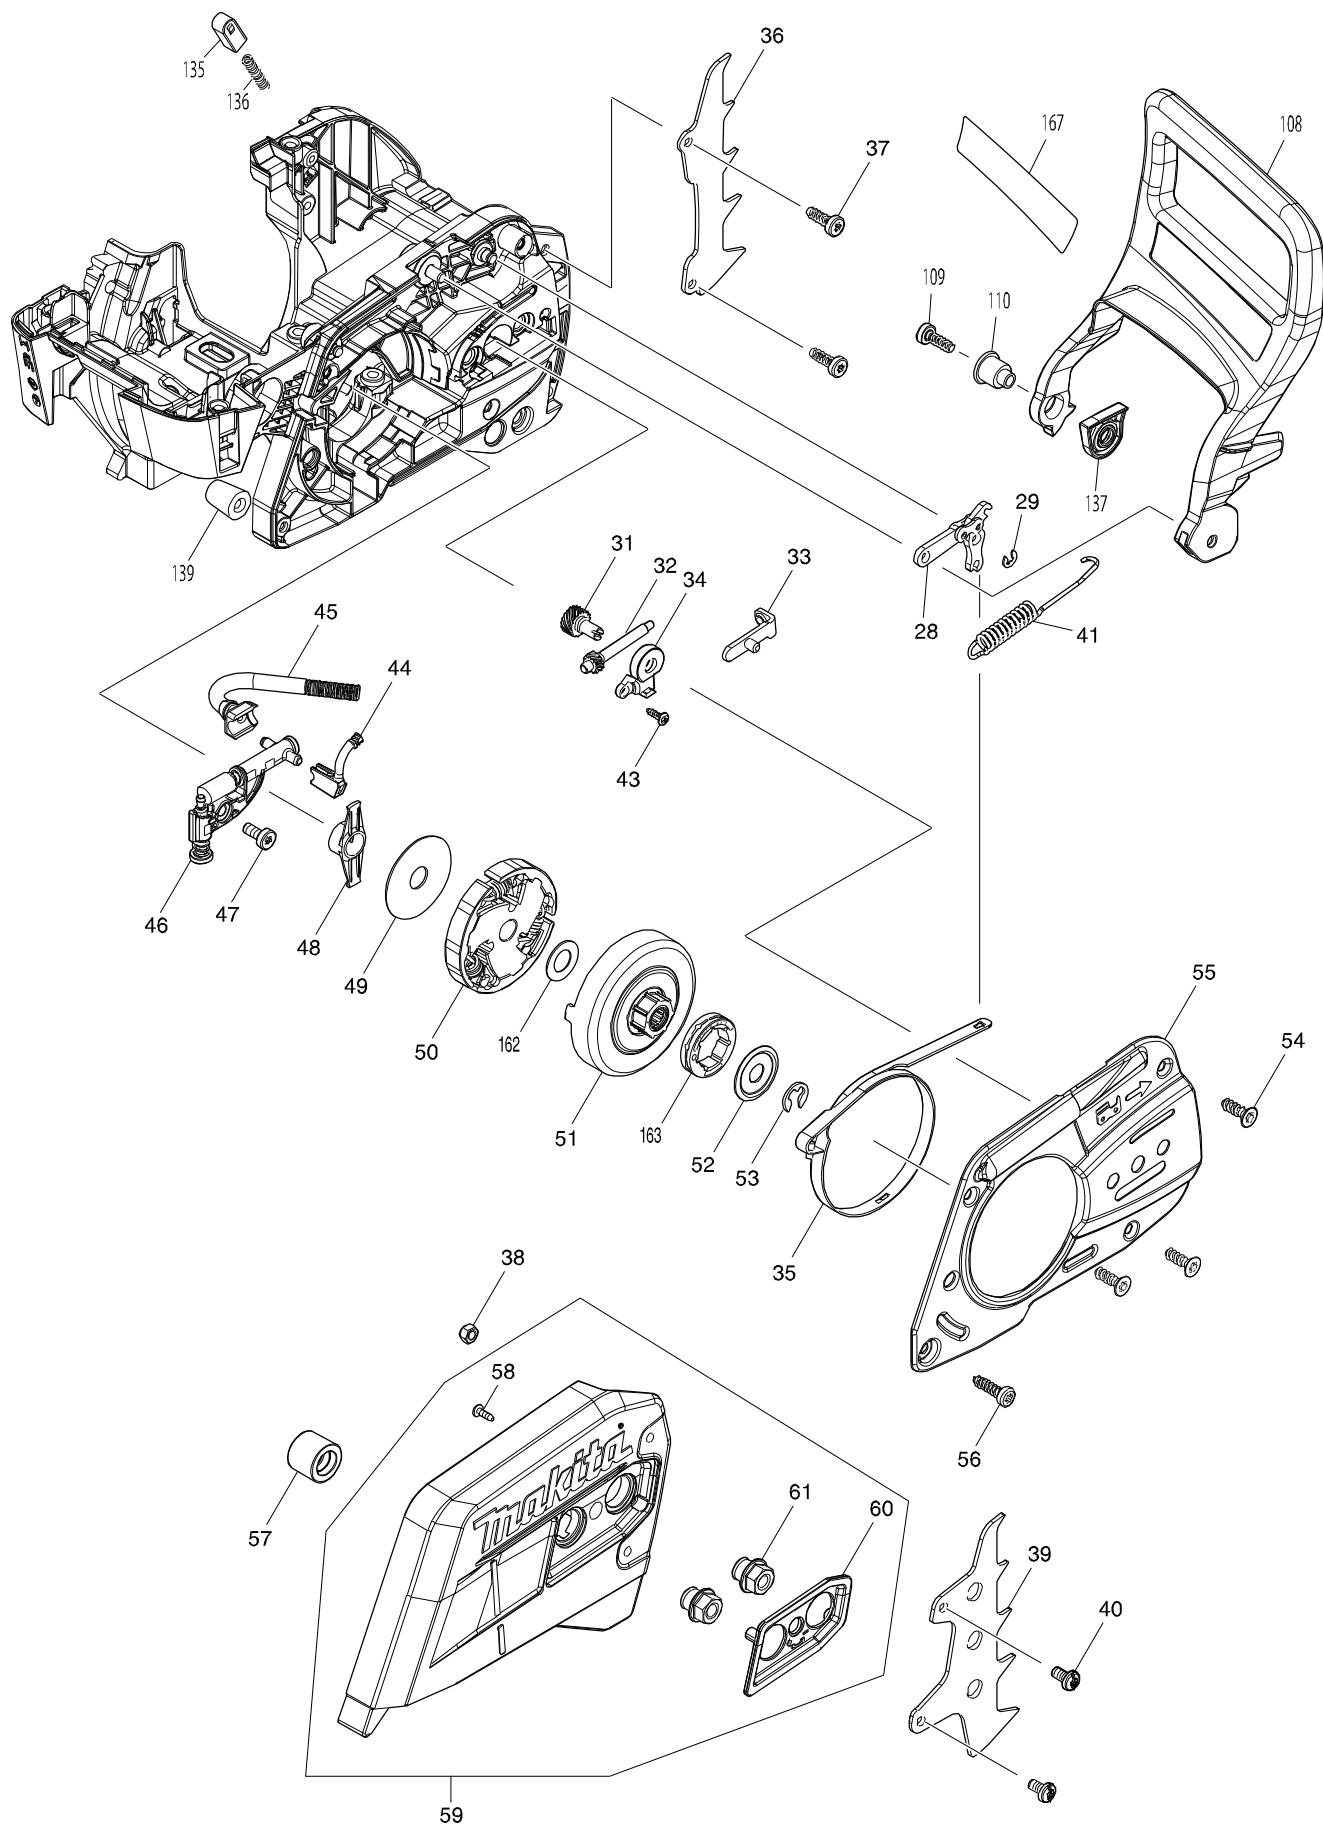

# Modellszám EA5600F PETROL CHAIN SAW

# Modellszám EA5600F PETROL CHAIN SAW

Tétel	Cikkszám	Megnevezés	Átala	Menny.	N/O	Opc 1	Opc 2	Megjegyzés
001	908005165	FILLISTER HEAD SCREW M5X16		1				
002	231898-6	DAMPING SPRING		1				
003	456373-3	SPRING HOLDER		1				
004	456379-1	TUBULAR HANDLE		1				
005	913467164	SCREW 6.7X16		1				
006	965402360	RUBBER BUFFER		1				
007	143754-7	DAMPING SPRING ASSEMBLY		1				
008	908006205	SCREW M6X20		1				
009	913455204	H.L.TAPPING SCREW 5.5X20		4				
010	131117050	GRIP OUTER SHELL		1				
011	130117060	TENSION SPRING		1				
012	038117020	CATCH LEVER		1				
013	038117030	LOCKER		1				
014	913455164	SCREW 5.5X16		1				
015	131117040	BOWDEN CABLE		1				
016	010175030	SINTER INSERT		1				
017	010175021	VALVE		1				
018	130117010	THROTTLE LEVER		1				
019	131114340	FUEL PIPE		1				
020	131114310	FUEL PIPE		1				
021	131114090	TUBE 2.5-169		1				
022	181114202	TANK CAP CPL.		1				
C10	963229036	PACKING RING		1				
023	130153500	PRIMER		1				
025	131114680	FUEL TANK SET (BLUE)		1				
D10		INC. 10-23,141,165						
026	181111230	RUBBER BUFFER		1				
027	010114200	SUCTION HEAD		1				
028	185213100	LINK PLATE COMPLETE		1				
029	927304000	SAFETY WASHER		1				
031	181213250	ADJUSTING SCREW		1				
032	181213230	TESIONING SCREW		1				
033	130213240	TENSION SLIDE		1				
034	452667-4	GEAR COVER PROFESSIONAL		1				
035	181213011	BRAKE SPRING		1				
036	130250011	SPIKE BAR		1				
037	913455164	SCREW 5.5X16		2				
041	181213023	TENSION SPRING		1				
043	266421-8	TAPPING SCREW 3X10		1				
044	181245120	OIL LINE		1				
045	144274-4	TUBE COMPLETE		1				
046	179245204	OIL PUMP CPL.		1				
047	908705125	FILLISTER SCREW		1				
048	181245090	PUMP DRIVE		1				
049	001182042	DISC		1				
050	181180300			1				
C10	181184020	TENSION SPRING		3				
051	181223200	CLUTCH DRUM COMPLETE		1				