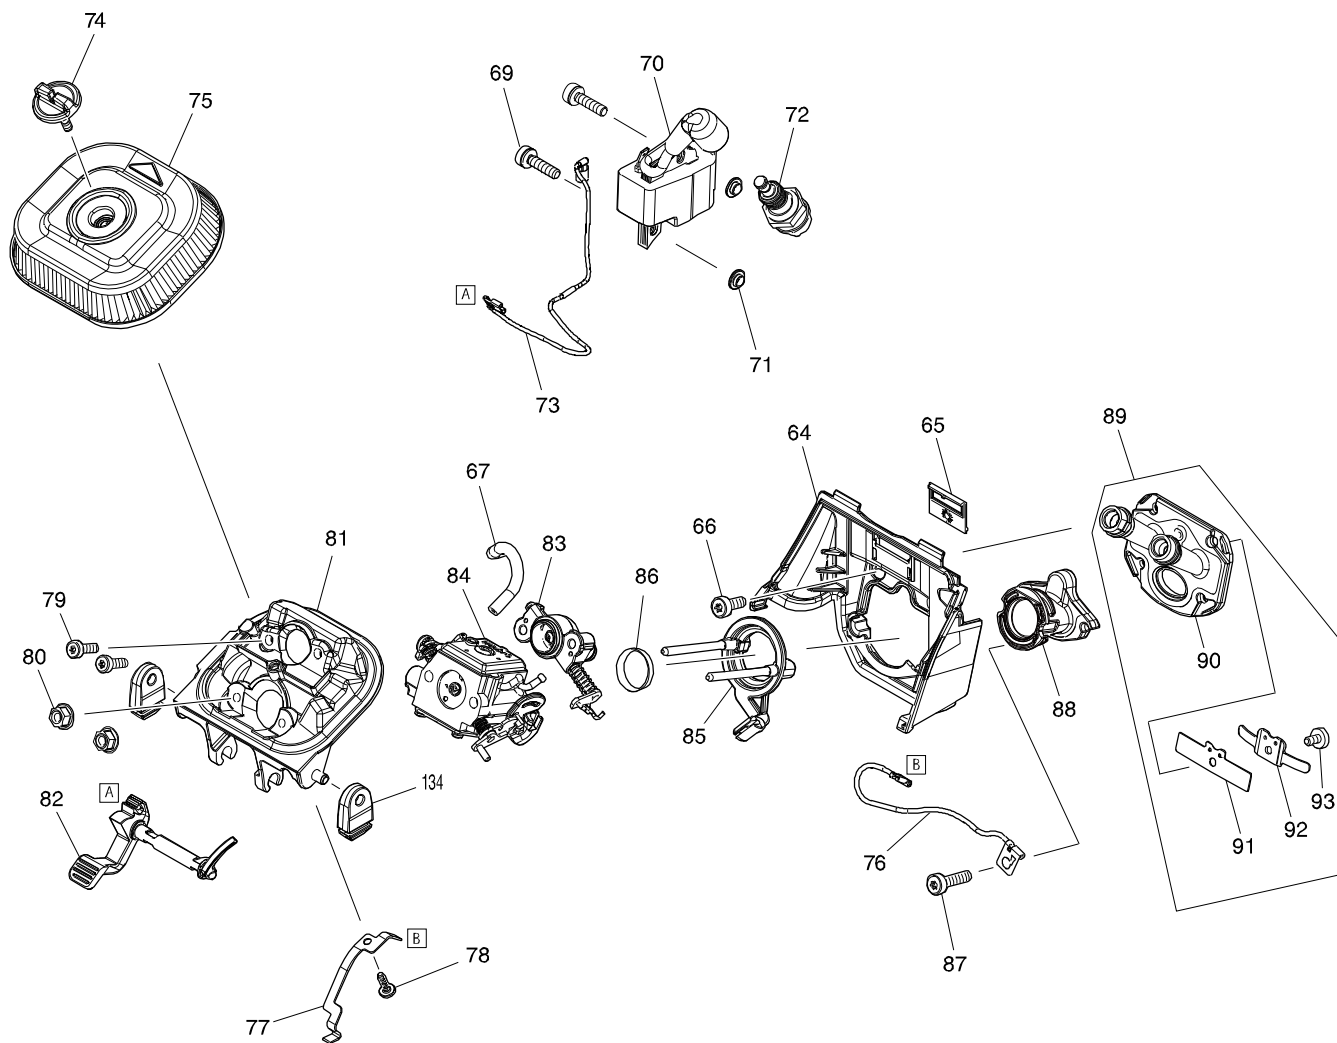

# Modellszám EA5600F PETROL CHAIN SAW

# Modellszám EA5600F PETROL CHAIN SAW

Tétel	Cikkszám	Megnevezés	Átala	Menny.	N/O	Opc 1	Opc 2	Megjegyzés
001	908005165	FILLISTER HEAD SCREW M5X16		1				
002	231898-6	DAMPING SPRING		1				
003	456373-3	SPRING HOLDER		1				
004	456379-1	TUBULAR HANDLE		1				
005	913467164	SCREW 6.7X16		1				
006	965402360	RUBBER BUFFER		1				
007	143754-7	DAMPING SPRING ASSEMBLY		1				
008	908006205	SCREW M6X20		1				
009	913455204	H.L.TAPPING SCREW 5.5X20		4				
010	131117050	GRIP OUTER SHELL		1				
011	130117060	TENSION SPRING		1				
012	038117020	CATCH LEVER		1				
013	038117030	LOCKER		1				
014	913455164	SCREW 5.5X16		1				
015	131117040	BOWDEN CABLE		1				
016	010175030	SINTER INSERT		1				
017	010175021	VALVE		1				
018	130117010	THROTTLE LEVER		1				
019	131114340	FUEL PIPE		1				
020	131114310	FUEL PIPE		1				
021	131114090	TUBE 2.5-169		1				
022	181114202	TANK CAP CPL.		1				
C10	963229036	PACKING RING		1				
023	130153500	PRIMER		1				
025	131114680	FUEL TANK SET (BLUE)		1				
D10		INC. 10-23,141,165						
026	181111230	RUBBER BUFFER		1				
027	010114200	SUCTION HEAD		1				
028	185213100	LINK PLATE COMPLETE		1				
029	927304000	SAFETY WASHER		1				
031	181213250	ADJUSTING SCREW		1				
032	181213230	TESIONING SCREW		1				
033	130213240	TENSION SLIDE		1				
034	452667-4	GEAR COVER PROFESSIONAL		1				
035	181213011	BRAKE SPRING		1				
036	130250011	SPIKE BAR		1				
037	913455164	SCREW 5.5X16		2				
041	181213023	TENSION SPRING		1				
043	266421-8	TAPPING SCREW 3X10		1				
044	181245120	OIL LINE		1				
045	144274-4	TUBE COMPLETE		1				
046	179245204	OIL PUMP CPL.		1				
047	908705125	FILLISTER SCREW		1				
048	181245090	PUMP DRIVE		1				
049	001182042	DISC		1				
050	181180300			1				
C10	181184020	TENSION SPRING		3				
051	181223200	CLUTCH DRUM COMPLETE		1				