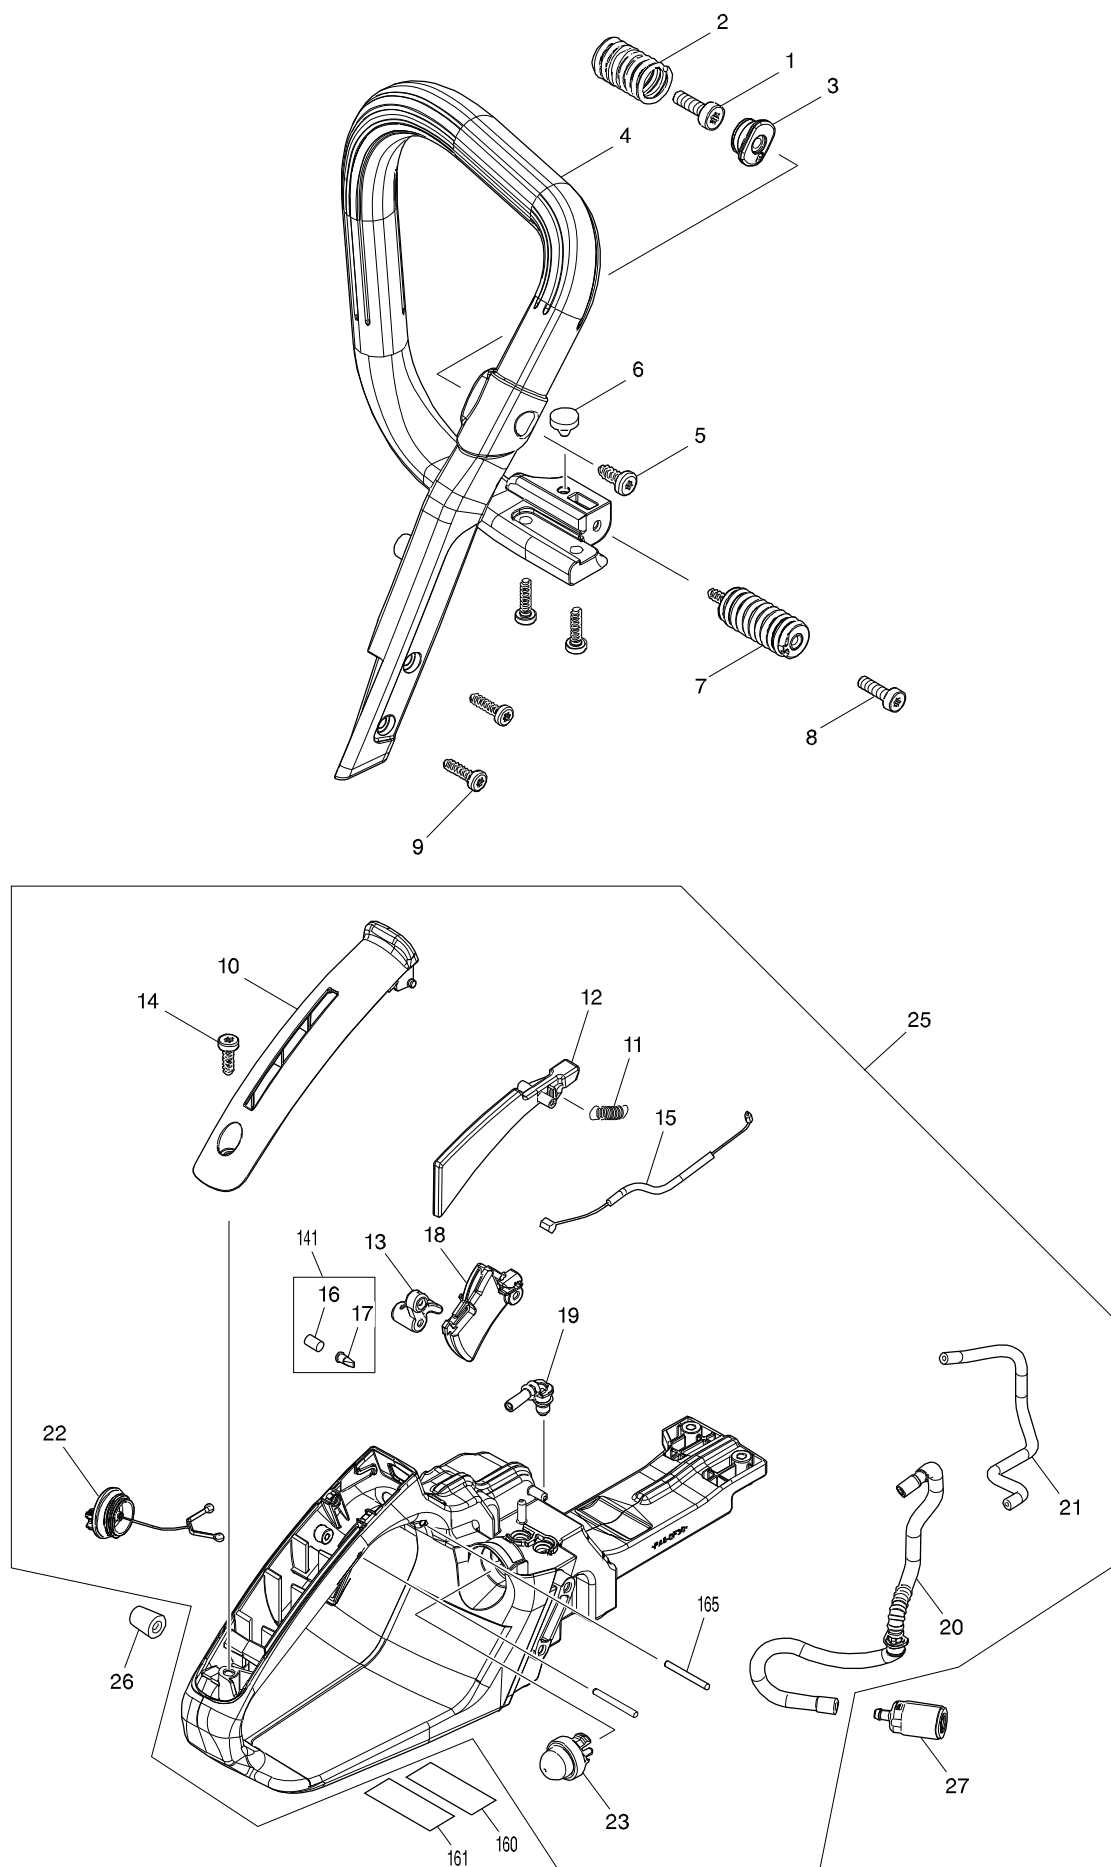

# Modellszám EA5600F PETROL CHAIN SAW

# Modellszám EA5600F PETROL CHAIN SAW

Tétel	Cikkszám	Megnevezés	Átala	Menny.	N/O	Opc 1	Opc 2	Megjegyzés
001	908005165	FILLISTER HEAD SCREW M5X16		1				
002	231898-6	DAMPING SPRING		1				
003	456373-3	SPRING HOLDER		1				
004	456379-1	TUBULAR HANDLE		1				
005	913467164	SCREW 6.7X16		1				
006	965402360	RUBBER BUFFER		1				
007	143754-7	DAMPING SPRING ASSEMBLY		1				
008	908006205	SCREW M6X20		1				
009	913455204	H.L.TAPPING SCREW 5.5X20		4				
010	131117050	GRIP OUTER SHELL		1				
011	130117060	TENSION SPRING		1				
012	038117020	CATCH LEVER		1				
013	038117030	LOCKER		1				
014	913455164	SCREW 5.5X16		1				
015	131117040	BOWDEN CABLE		1				
016	010175030	SINTER INSERT		1				
017	010175021	VALVE		1				
018	130117010	THROTTLE LEVER		1				
019	131114340	FUEL PIPE		1				
020	131114310	FUEL PIPE		1				
021	131114090	TUBE 2.5-169		1				
022	181114202	TANK CAP CPL.		1				
C10	963229036	PACKING RING		1				
023	130153500	PRIMER		1				
025	131114680	FUEL TANK SET (BLUE)		1				
D10		INC. 10-23,141,165						
026	181111230	RUBBER BUFFER		1				
027	010114200	SUCTION HEAD		1				
028	185213100	LINK PLATE COMPLETE		1				
029	927304000	SAFETY WASHER		1				
031	181213250	ADJUSTING SCREW		1				
032	181213230	TESIONING SCREW		1				
033	130213240	TENSION SLIDE		1				
034	452667-4	GEAR COVER PROFESSIONAL		1				
035	181213011	BRAKE SPRING		1				
036	130250011	SPIKE BAR		1				
037	913455164	SCREW 5.5X16		2				
041	181213023	TENSION SPRING		1				
043	266421-8	TAPPING SCREW 3X10		1				
044	181245120	OIL LINE		1				
045	144274-4	TUBE COMPLETE		1				
046	179245204	OIL PUMP CPL.		1				
047	908705125	FILLISTER SCREW		1				
048	181245090	PUMP DRIVE		1				
049	001182042	DISC		1				
050	181180300			1				
C10	181184020	TENSION SPRING		3				
051	181223200	CLUTCH DRUM COMPLETE		1				