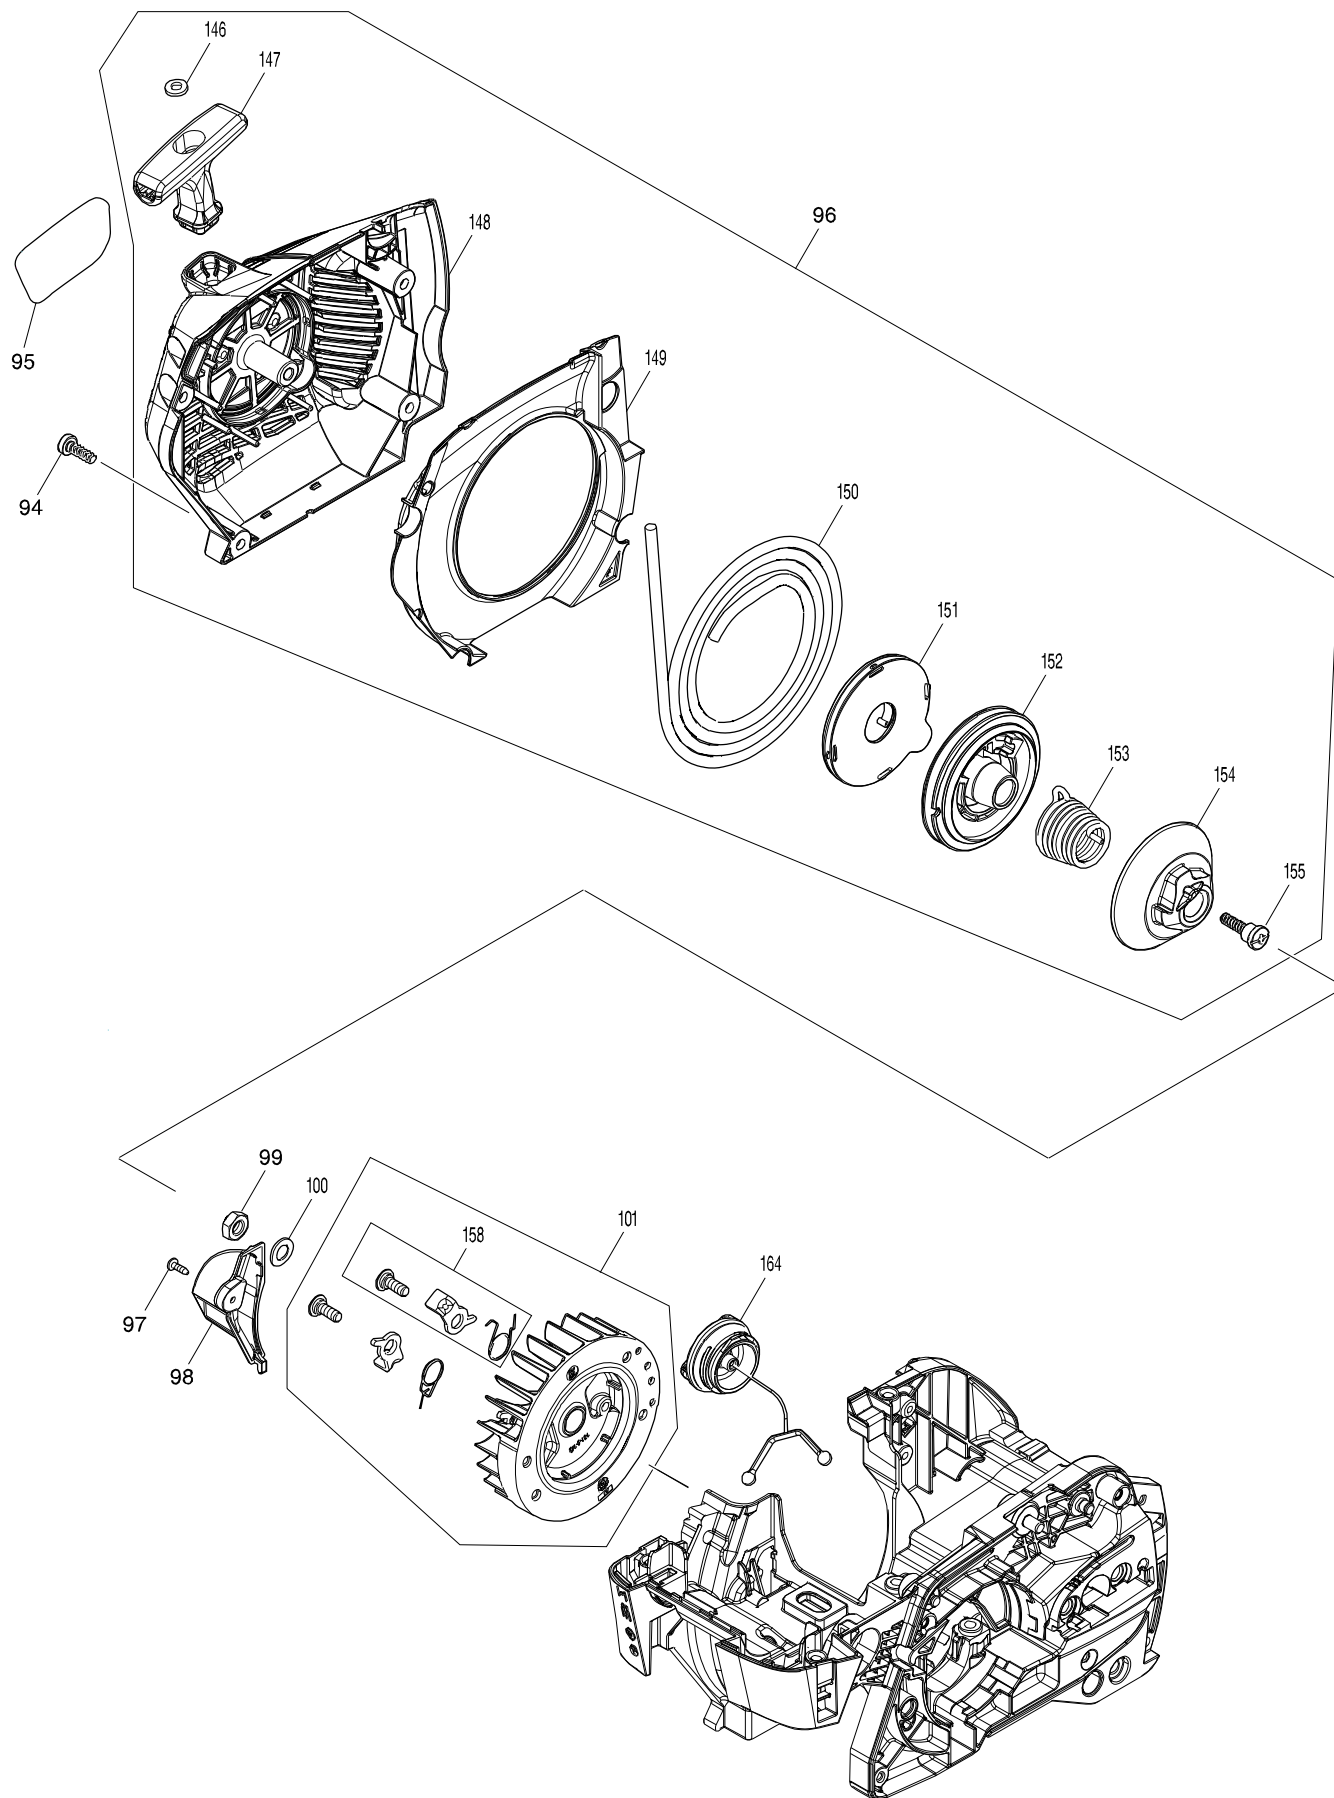

# Modellszám EA5600F PETROL CHAIN SAW

# Modellszám EA5600F PETROL CHAIN SAW

Tétel	Cikkszám	Megnevezés	Átala	Menny.	N/O	Opc 1	Opc 2	Megjegyzés
001	908005165	FILLISTER HEAD SCREW M5X16		1				
002	231898-6	DAMPING SPRING		1				
003	456373-3	SPRING HOLDER		1				
004	456379-1	TUBULAR HANDLE		1				
005	913467164	SCREW 6.7X16		1				
006	965402360	RUBBER BUFFER		1				
007	143754-7	DAMPING SPRING ASSEMBLY		1				
008	908006205	SCREW M6X20		1				
009	913455204	H.L.TAPPING SCREW 5.5X20		4				
010	131117050	GRIP OUTER SHELL		1				
011	130117060	TENSION SPRING		1				
012	038117020	CATCH LEVER		1				
013	038117030	LOCKER		1				
014	913455164	SCREW 5.5X16		1				
015	131117040	BOWDEN CABLE		1				
016	010175030	SINTER INSERT		1				
017	010175021	VALVE		1				
018	130117010	THROTTLE LEVER		1				
019	131114340	FUEL PIPE		1				
020	131114310	FUEL PIPE		1				
021	131114090	TUBE 2.5-169		1				
022	181114202	TANK CAP CPL.		1				
C10	963229036	PACKING RING		1				
023	130153500	PRIMER		1				
025	131114680	FUEL TANK SET (BLUE)		1				
D10		INC. 10-23,141,165						
026	181111230	RUBBER BUFFER		1				
027	010114200	SUCTION HEAD		1				
028	185213100	LINK PLATE COMPLETE		1				
029	927304000	SAFETY WASHER		1				
031	181213250	ADJUSTING SCREW		1				
032	181213230	TESIONING SCREW		1				
033	130213240	TENSION SLIDE		1				
034	452667-4	GEAR COVER PROFESSIONAL		1				
035	181213011	BRAKE SPRING		1				
036	130250011	SPIKE BAR		1				
037	913455164	SCREW 5.5X16		2				
041	181213023	TENSION SPRING		1				
043	266421-8	TAPPING SCREW 3X10		1				
044	181245120	OIL LINE		1				
045	144274-4	TUBE COMPLETE		1				
046	179245204	OIL PUMP CPL.		1				
047	908705125	FILLISTER SCREW		1				
048	181245090	PUMP DRIVE		1				
049	001182042	DISC		1				
050	181180300			1				
C10	181184020	TENSION SPRING		3				
051	181223200	CLUTCH DRUM COMPLETE		1				