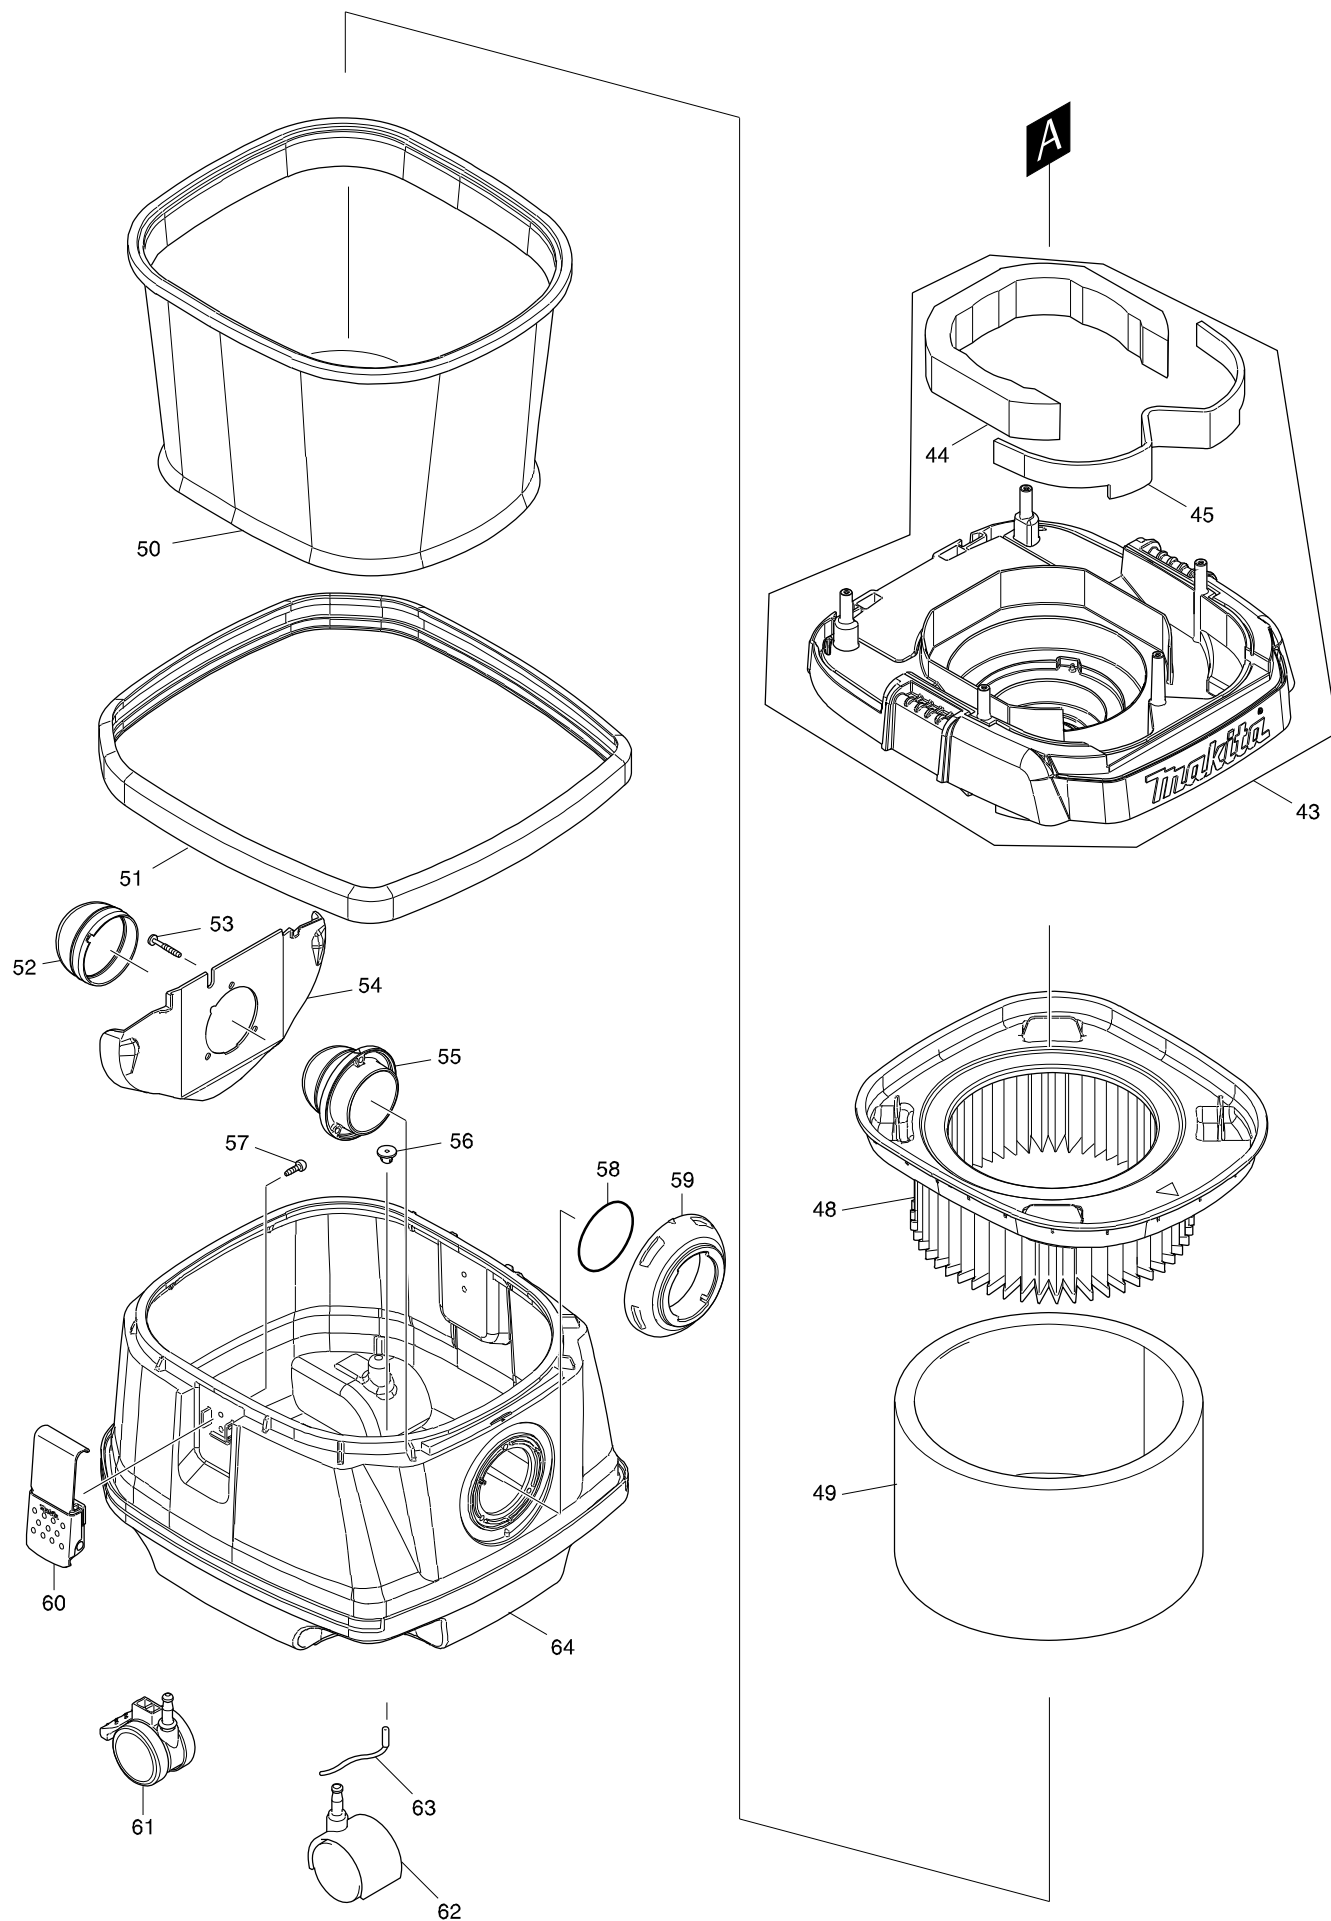

# Modellszám DVC864L CORDLESS VACUUM CLEANER

Tétel	Cikkszám	Megnevezés	Átala	Menny.	N/O	Opc 1	Opc 2	Megjegyzés
001	144486-9	BATTERY COVER COMPLETE		1				
C10	891977-8	CAUTION LABEL		1				
002	853U58-2	DVC864L NAME PLATE		1				
003	455734-4	GRIP		1				
004	455730-2	SWITCH BUTTON		1				
005	234273-5	COMPRESSION SPRING 20		2				
006	266340-8	TAPPING SCREW 4X65		6				
007	144973-8	COWLING COMPLETE		1				
D10		INC. 8,9						
008	263005-3	RUBBER PIN 6		4				
009	424688-6	TOP DAMPER		1				
010	266326-2	TAPPING SCREW 4X18		2				
011	451343-7	SWITCH HOLDER		1				
012	686023-8	RECEPTACLE SLEEVE		8				
013	651098-6	SWITCH 1703.4801		1				
014	961062-2	STOP RING E-12		1				
015	620649-6	LED CIRCUIT		1				
016	631922-9	SUB CONTROLLER		1				
017	961013-5	STOP RING E-7		1				
018	144770-2	SWITCH BASE COMPLETE		1				
019	213176-6	O RING 14		1				
020	455733-6	SWITCH LEVER		1				
021	213054-0	O RING 9		1				
022	451344-5	SWITCH DIAL		1				
023	455728-9	BATTERY COVER HOOK		1				
024	231240-1	COMPRESSION SPRING 7		1				
025	644808-8	TERMINAL		2				
026	455729-7	TERMINAL BASE		1				
027	620726-4	CONTROLLER		1				
028	457609-3	CONTROLLER HOLDER		1				
029	651910-0	SWITCH D2VW-01-3HS		1				
030	686039-3	RECEPTACLE SLEEVE		1				
031	424981-8	SPACER		1				
032	424980-0	CAP		1				
033	931303-0	HEX. NUT M6		1				
034	455726-3	SEPARATER		1				
035	253752-4	FLAT WASHER 8		1				
036	240178-9	FAN 104		1				
037	313062-2	FLANGE		1				
038	424685-2	RUBBER RING 60		1				
039	123974-9	MOTOR ASSEMBLY		1				
D10		INC. 66-76						
040	424686-0	RUBBER RING 120		1				
041	424687-8	SUPPORT RING		1				
042	424690-9	REAR BLOCK FILTER		2				
043	143175-3	TANK COVER COMPLETE		1				
D10		INC. 44,45						
044	424691-7	BAND DAMPER		1				