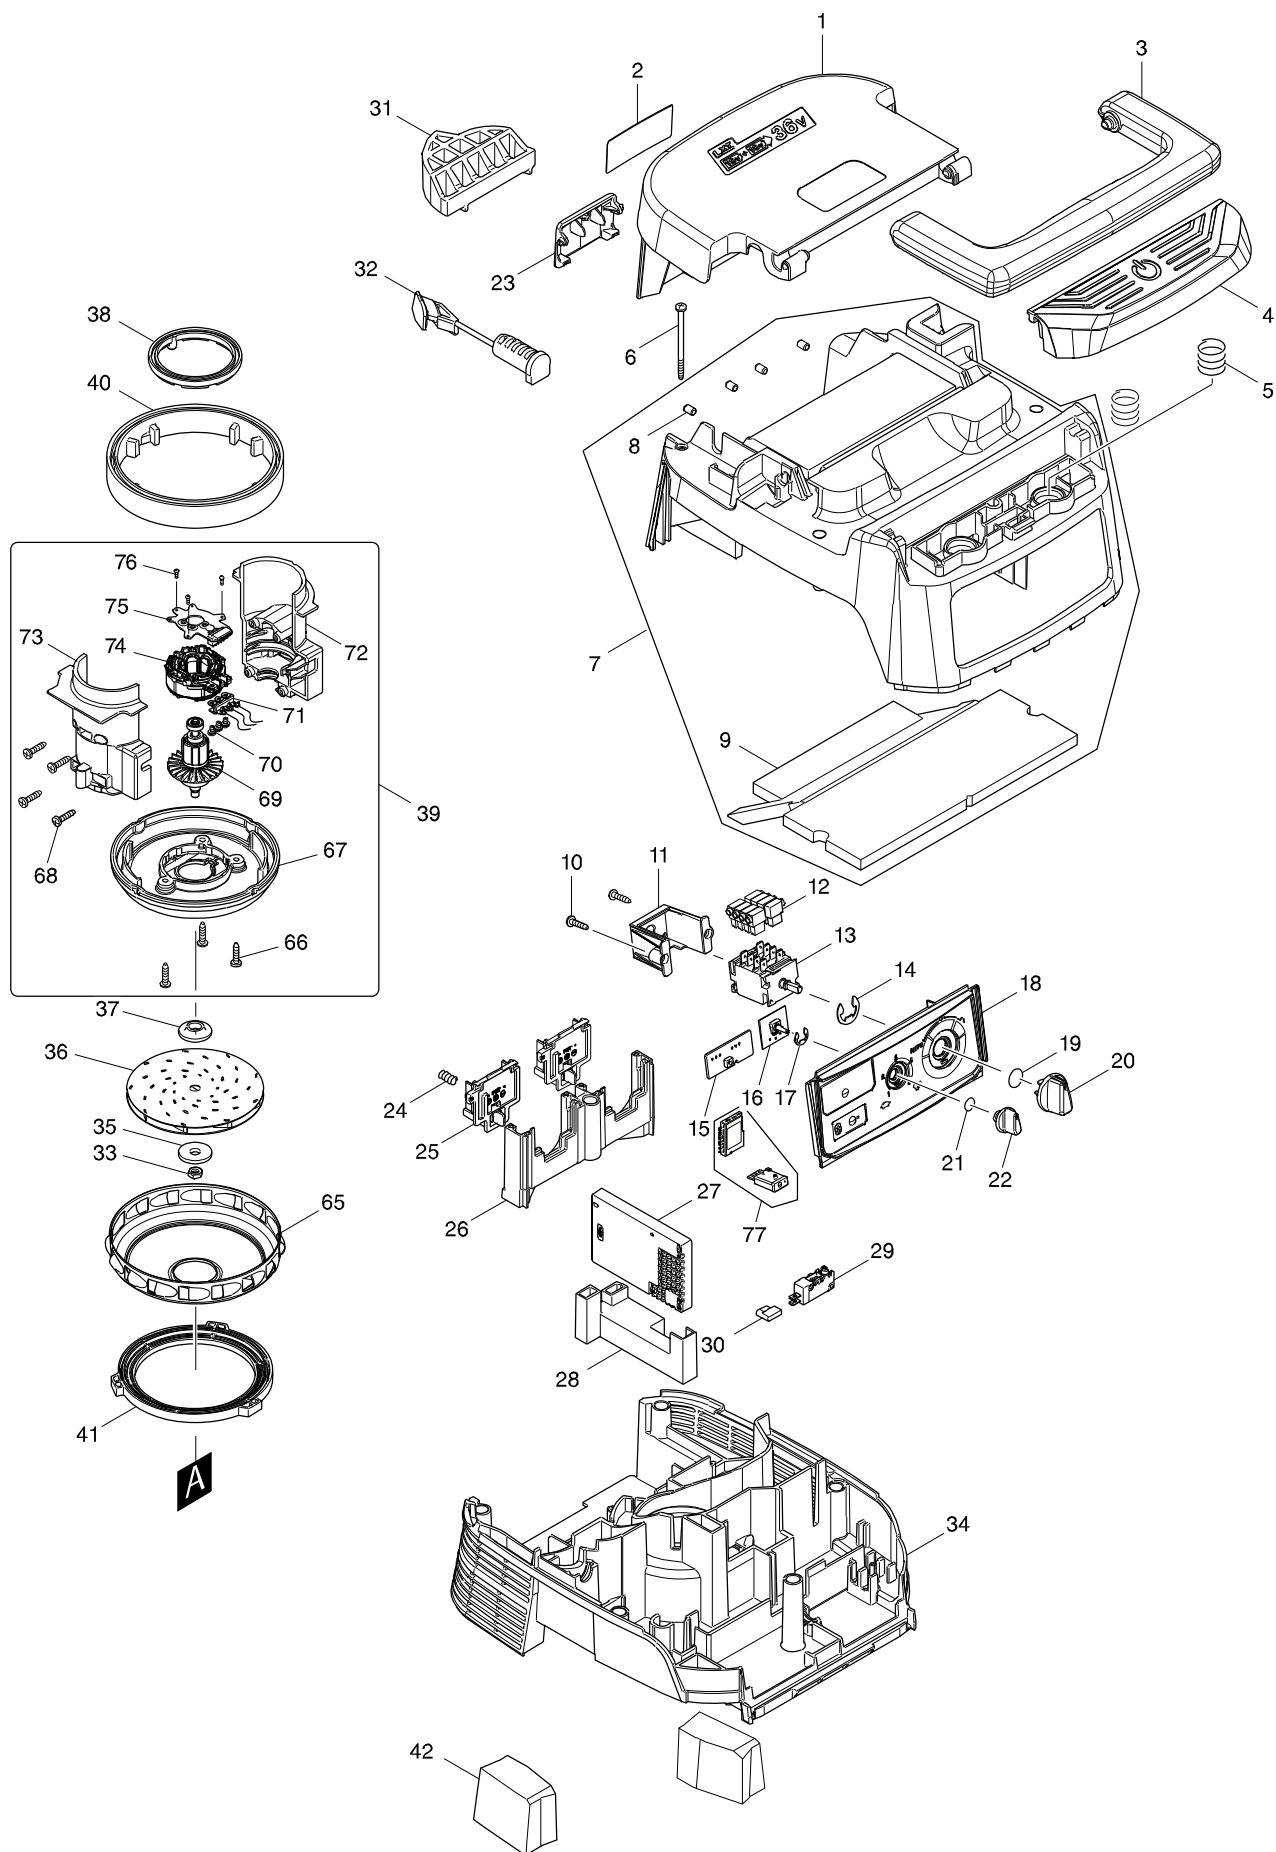

# Modellszám DVC864L CORDLESS VACUUM CLEANER

Tétel	Cikkszám	Megnevezés	Átala	Menny.	N/O	Opc 1	Opc 2	Megjegyzés
001	144486-9	BATTERY COVER COMPLETE		1				
C10	891977-8	CAUTION LABEL		1				
002	853U58-2	DVC864L NAME PLATE		1				
003	455734-4	GRIP		1				
004	455730-2	SWITCH BUTTON		1				
005	234273-5	COMPRESSION SPRING 20		2				
006	266340-8	TAPPING SCREW 4X65		6				
007	144973-8	COWLING COMPLETE		1				
D10		INC. 8,9						
008	263005-3	RUBBER PIN 6		4				
009	424688-6	TOP DAMPER		1				
010	266326-2	TAPPING SCREW 4X18		2				
011	451343-7	SWITCH HOLDER		1				
012	686023-8	RECEPTACLE SLEEVE		8				
013	651098-6	SWITCH 1703.4801		1				
014	961062-2	STOP RING E-12		1				
015	620649-6	LED CIRCUIT		1				
016	631922-9	SUB CONTROLLER		1				
017	961013-5	STOP RING E-7		1				
018	144770-2	SWITCH BASE COMPLETE		1				
019	213176-6	O RING 14		1				
020	455733-6	SWITCH LEVER		1				
021	213054-0	O RING 9		1				
022	451344-5	SWITCH DIAL		1				
023	455728-9	BATTERY COVER HOOK		1				
024	231240-1	COMPRESSION SPRING 7		1				
025	644808-8	TERMINAL		2				
026	455729-7	TERMINAL BASE		1				
027	620726-4	CONTROLLER		1				
028	457609-3	CONTROLLER HOLDER		1				
029	651910-0	SWITCH D2VW-01-3HS		1				
030	686039-3	RECEPTACLE SLEEVE		1				
031	424981-8	SPACER		1				
032	424980-0	CAP		1				
033	931303-0	HEX. NUT M6		1				
034	455726-3	SEPARATER		1				
035	253752-4	FLAT WASHER 8		1				
036	240178-9	FAN 104		1				
037	313062-2	FLANGE		1				
038	424685-2	RUBBER RING 60		1				
039	123974-9	MOTOR ASSEMBLY		1				
D10		INC. 66-76						
040	424686-0	RUBBER RING 120		1				
041	424687-8	SUPPORT RING		1				
042	424690-9	REAR BLOCK FILTER		2				
043	143175-3	TANK COVER COMPLETE		1				
D10		INC. 44,45						
044	424691-7	BAND DAMPER		1				