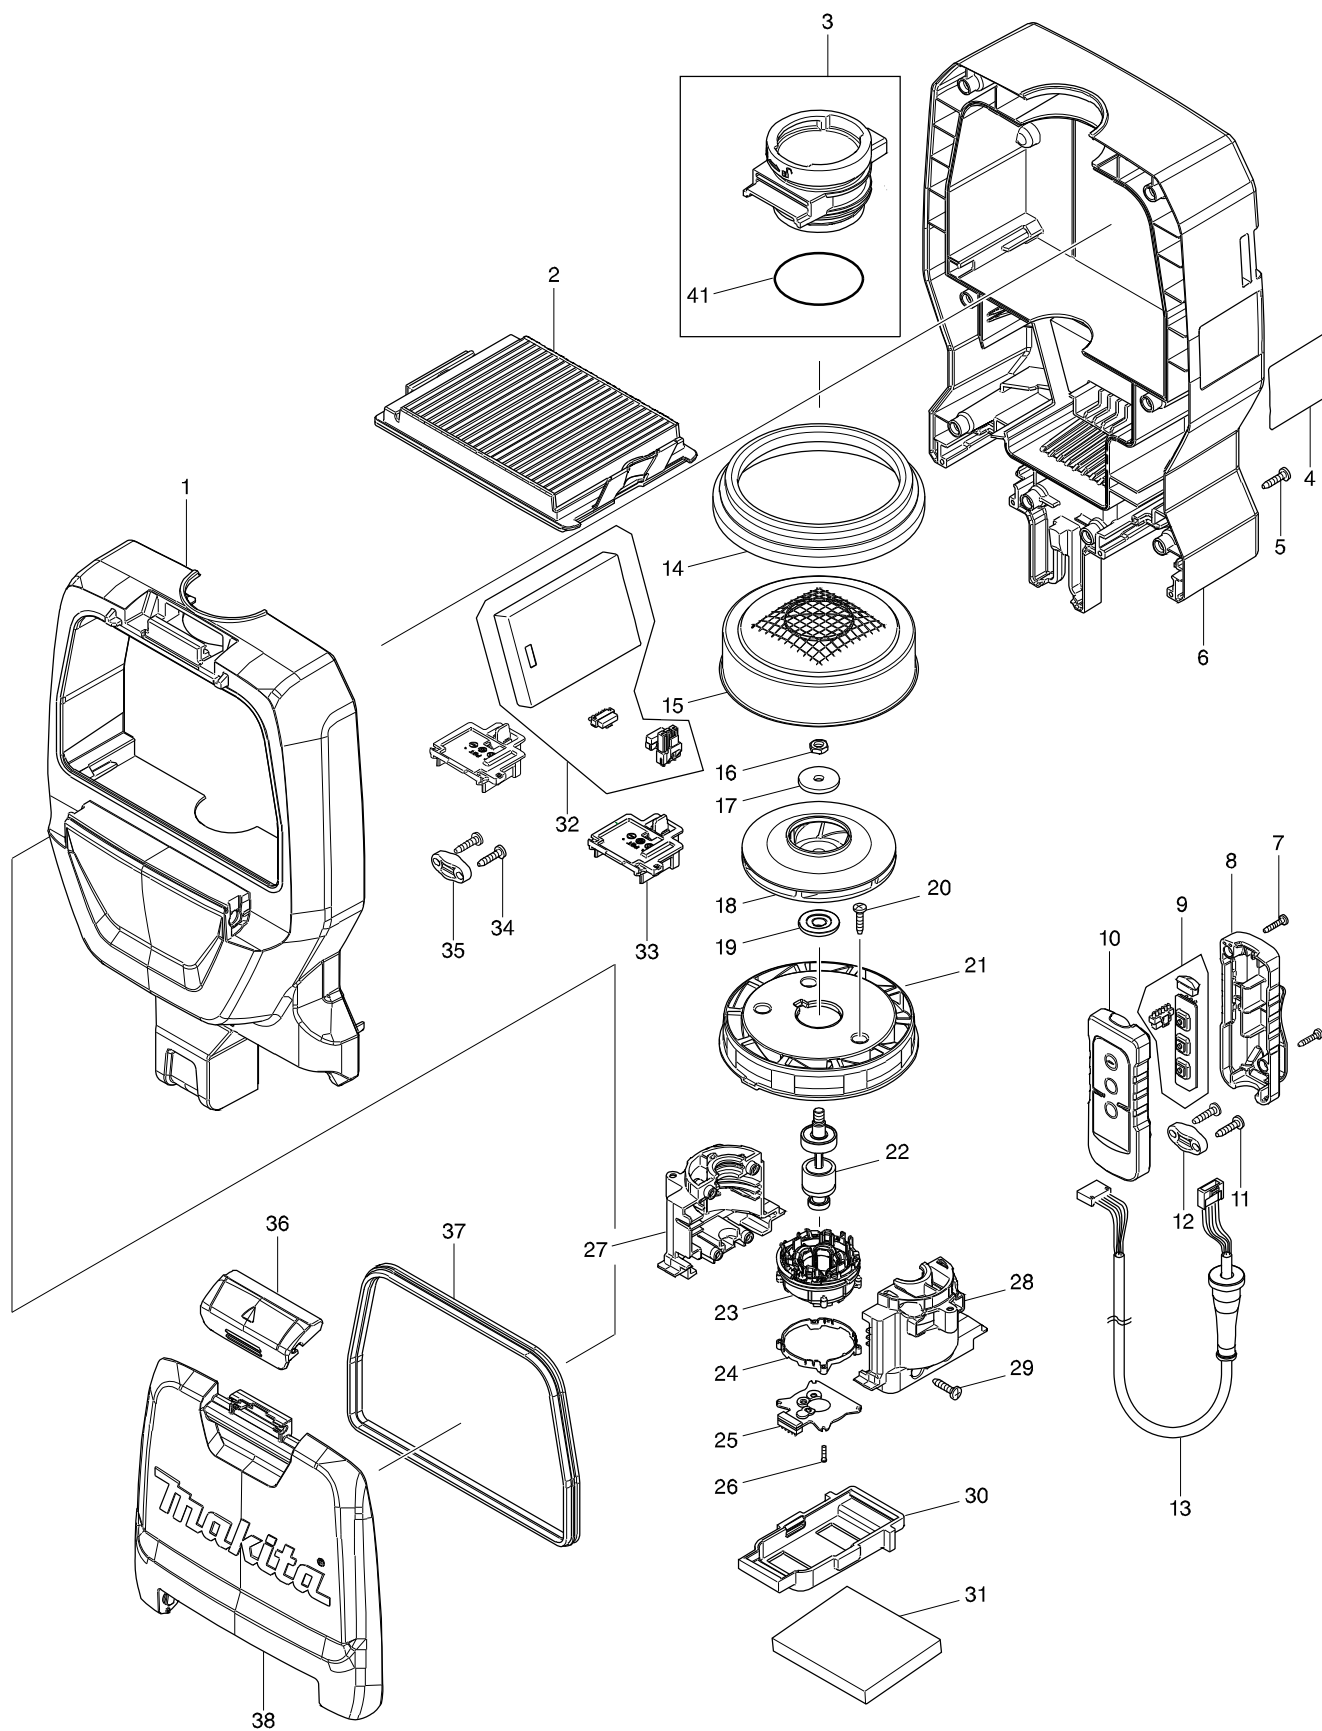

Modellszám DVC260 DC BACKPACK VACUUM CLEANER

Tétel	Cikkszám	Megnevezés	Átala	Menny.	N/O	Opc 1	Opc 2	Megjegyzés
001	143788-0	UPPER HOUSING COMPLETE		1				
C10	263005-3	RUBBER PIN 6		4				
C20	424834-1	BAND DAMPER A		1				
002	123636-9	FILTER ASSEMBLY		1				
C10	153820-2	VALVE COMPLETE		1				
003	135771-1	INLET ASS'Y		1				
D10		INC. 41						
004	852D42-2	DVC260 NAME PLATE		1				
005	266326-2	TAPPING SCREW 4X18		8				
006	143789-8	LOWER HOUSING COMPLETE		1				
C10	424835-9	BAND DAMPER B		1				
007	266130-9	TAPPING SCREW BIND PT 3X16		2				
008	183D91-1	SWITCH CASE SET		1				
D10		INC. 10						
009	620525-4	SUB CONTROLLER		1				
010	183D91-1	SWITCH CASE SET		1				
D10		INC. 8						
011	266326-2	TAPPING SCREW 4X18		2				
012	687123-7	STRAIN RELIEF		1				
013	699077-6	POWER SUPPLY CORD UNIT		1				
014	421380-5	SUPPORT RING		1				
015	165386-0	FAN COVER		1				
016	931303-0	HEX. NUT M6		1				
017	322407-3	WASHER 6		1				
018	241851-4	FAN 94		1				
019	313062-2	FLANGE		1				
020	266326-2	TAPPING SCREW 4X18		3				
021	456736-3	FAN BASE		1				
022	619395-6	ROTOR		1				
023	629189-1	STATOR		1				
024	687464-1	SUPPORT		1				
025	620526-2	CONTROLLER B		1				
026	266786-8	+ PAN HEAD TAPPING SCREW 2X10		4				
027	183D13-1	MOTOR HOUSING SET		1				
D10		INC. 28						
028	183D13-1	MOTOR HOUSING SET		1				
D10		INC. 27						
029	266326-2	TAPPING SCREW 4X18		4				
030	424837-5	SUPPORT A		1				
031	424838-3	REAR BLOCK FILTER		2				
032	620524-6	CONTROLLER A		1				
033	644808-8	TERMINAL		2				
034	266326-2	TAPPING SCREW 4X18		2				
035	687123-7	STRAIN RELIEF		1				
036	123586-8	LATCH ASSEMBLY		1				
037	424836-7	SEAL		1				
038	456739-7	DUST BOX COVER		1				
039	265008-3	+ FLAT HEAD SCREW M5		6				