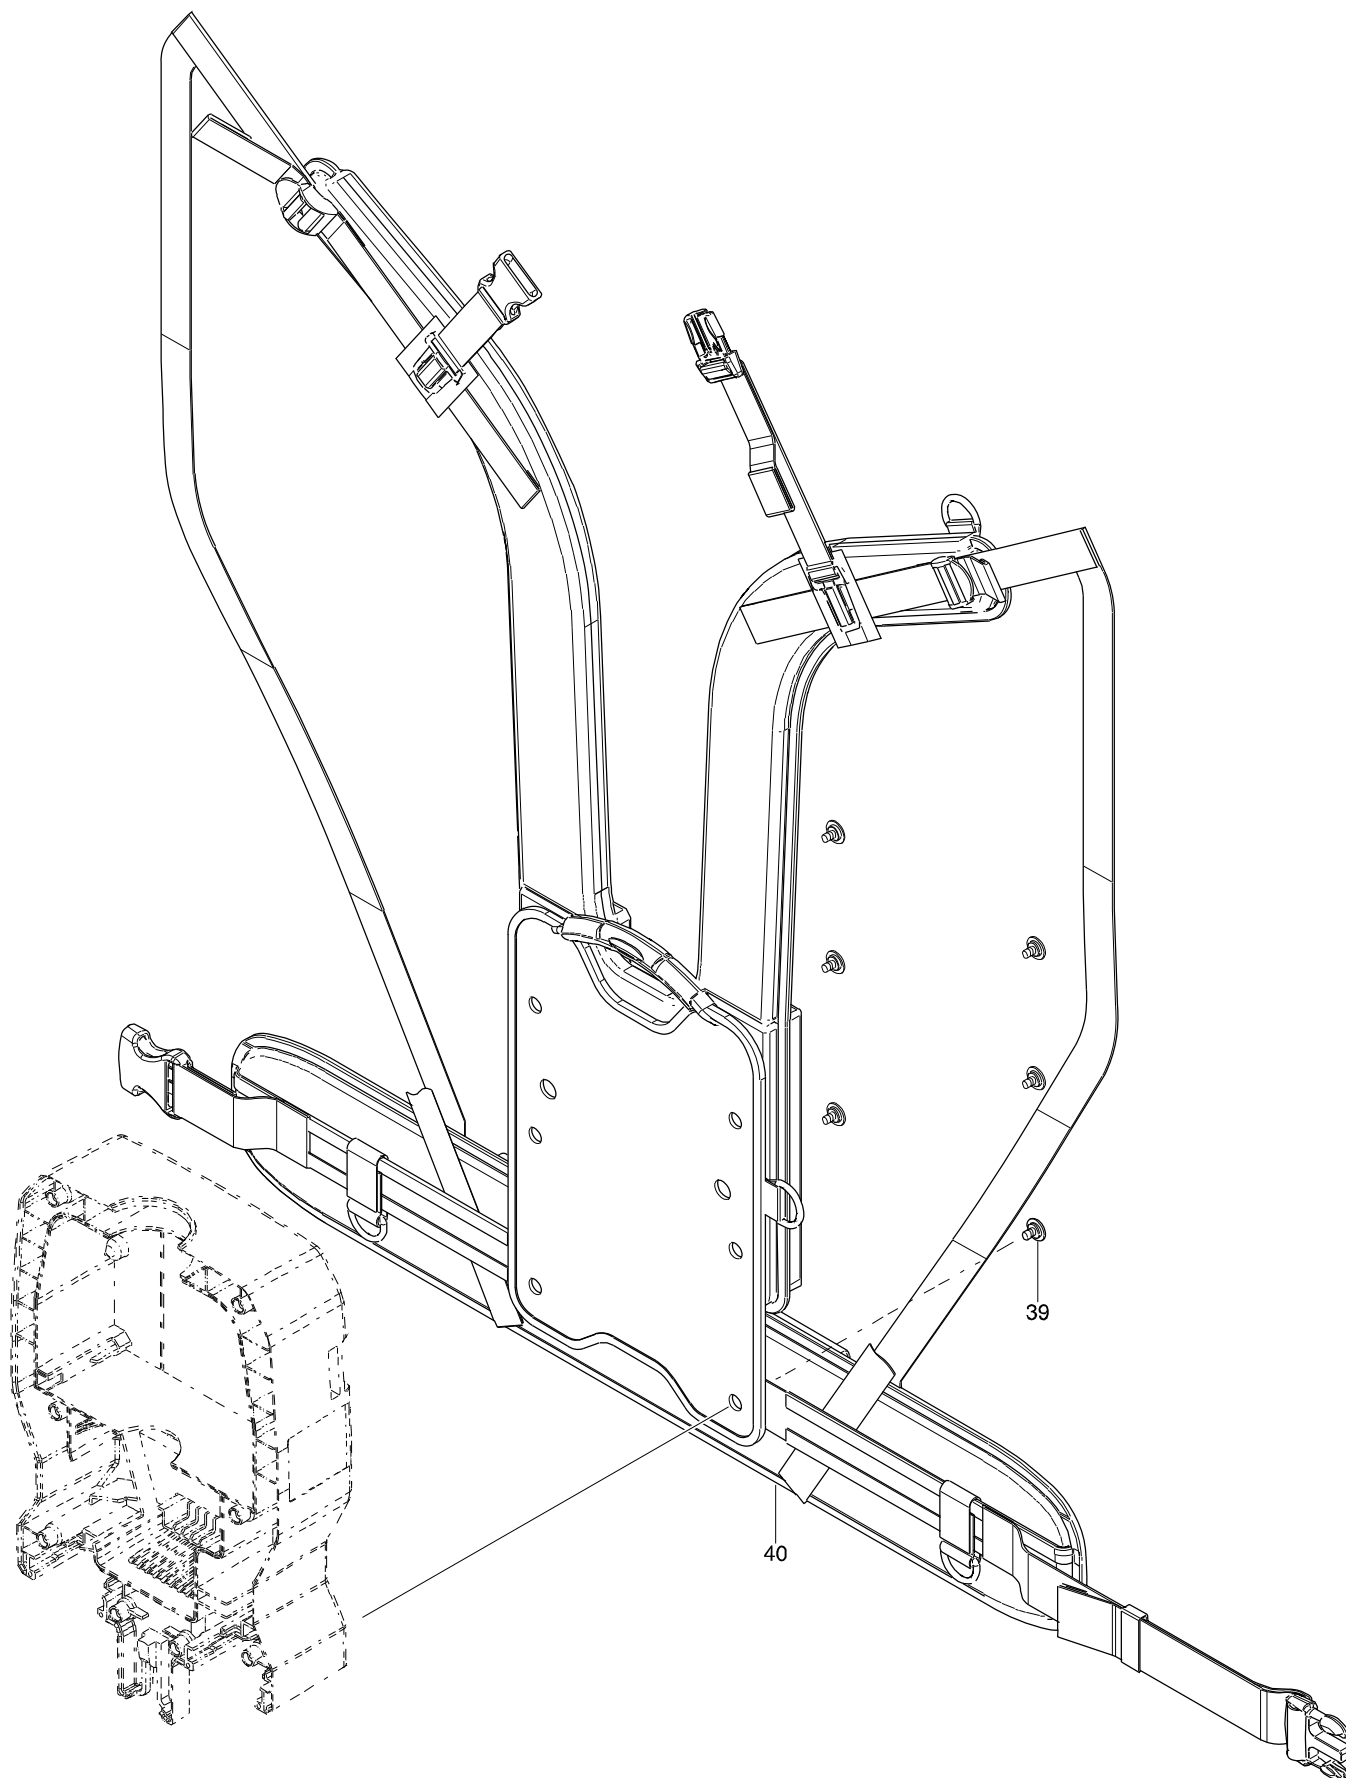

Modellszám DVC260 DC BACKPACK VACUUM CLEANER

Tétel	Cikkszám	Megnevezés	Átala	Menny.	N/O	Opc 1	Opc 2	Megjegyzés
001	143788-0	UPPER HOUSING COMPLETE		1				
C10	263005-3	RUBBER PIN 6		4				
C20	424834-1	BAND DAMPER A		1				
002	123636-9	FILTER ASSEMBLY		1				
C10	153820-2	VALVE COMPLETE		1				
003	135771-1	INLET ASS'Y		1				
D10		INC. 41						
004	852D42-2	DVC260 NAME PLATE		1				
005	266326-2	TAPPING SCREW 4X18		8				
006	143789-8	LOWER HOUSING COMPLETE		1				
C10	424835-9	BAND DAMPER B		1				
007	266130-9	TAPPING SCREW BIND PT 3X16		2				
008	183D91-1	SWITCH CASE SET		1				
D10		INC. 10						
009	620525-4	SUB CONTROLLER		1				
010	183D91-1	SWITCH CASE SET		1				
D10		INC. 8						
011	266326-2	TAPPING SCREW 4X18		2				
012	687123-7	STRAIN RELIEF		1				
013	699077-6	POWER SUPPLY CORD UNIT		1				
014	421380-5	SUPPORT RING		1				
015	165386-0	FAN COVER		1				
016	931303-0	HEX. NUT M6		1				
017	322407-3	WASHER 6		1				
018	241851-4	FAN 94		1				
019	313062-2	FLANGE		1				
020	266326-2	TAPPING SCREW 4X18		3				
021	456736-3	FAN BASE		1				
022	619395-6	ROTOR		1				
023	629189-1	STATOR		1				
024	687464-1	SUPPORT		1				
025	620526-2	CONTROLLER B		1				
026	266786-8	+ PAN HEAD TAPPING SCREW 2X10		4				
027	183D13-1	MOTOR HOUSING SET		1				
D10		INC. 28						
028	183D13-1	MOTOR HOUSING SET		1				
D10		INC. 27						
029	266326-2	TAPPING SCREW 4X18		4				
030	424837-5	SUPPORT A		1				
031	424838-3	REAR BLOCK FILTER		2				
032	620524-6	CONTROLLER A		1				
033	644808-8	TERMINAL		2				
034	266326-2	TAPPING SCREW 4X18		2				
035	687123-7	STRAIN RELIEF		1				
036	123586-8	LATCH ASSEMBLY		1				
037	424836-7	SEAL		1				
038	456739-7	DUST BOX COVER		1				
039	265008-3	+ FLAT HEAD SCREW M5		6				