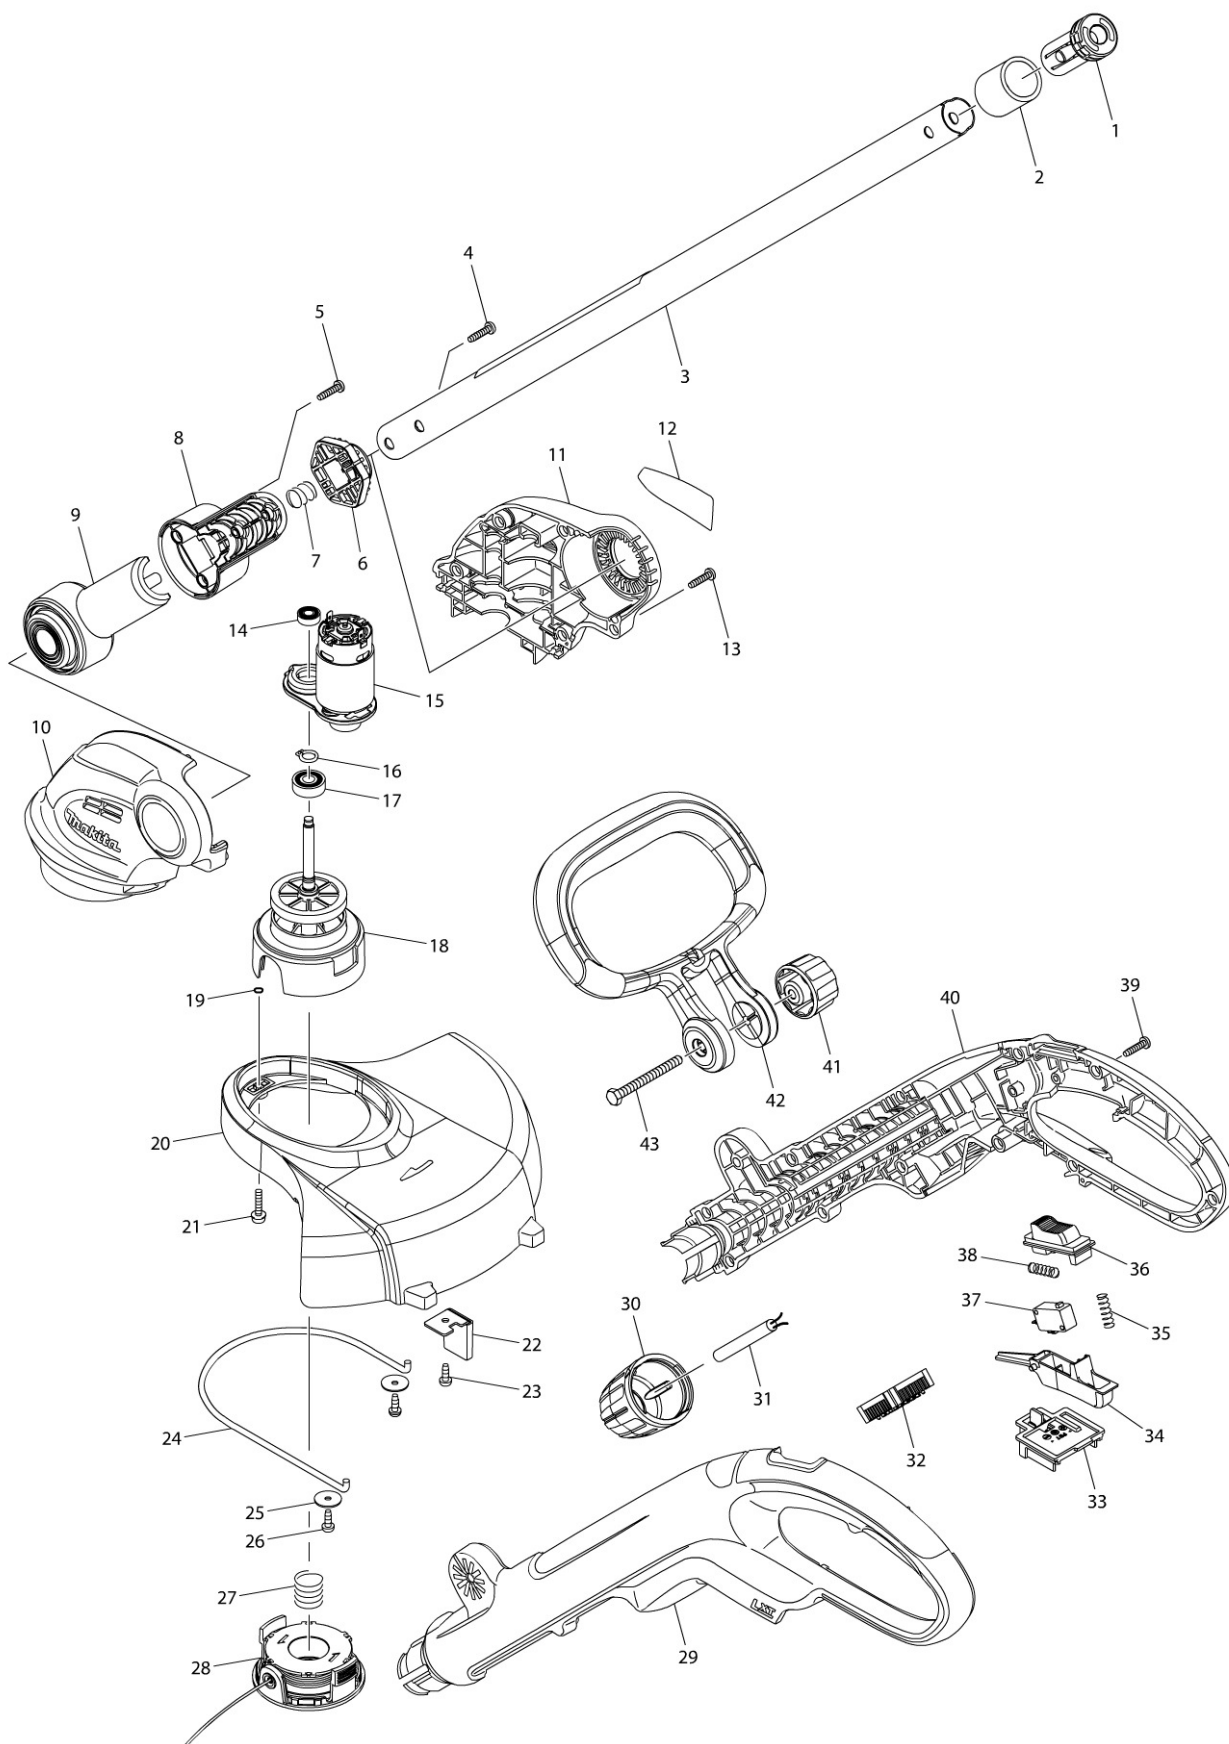

Modellszám DUR181 260MM CORDLESS STRING TRIMMER

Modellszám DUR181 260MM CORDLESS STRING TRIMMER

Oldal 1 / 2

Tétel	Cikkszám	Megnevezés	Átala	Menny.	N/O	Opc 1	Opc 2	Megjegyzés
001	453357-2	PIPE CAP		1				
002	422089-2	RUBBER SLEEVE 25		1				
003	141339-3	PIPE25 COMPLETE		1				
C10	890862-2	CAUTION LABEL		1				
004	265995-6	ÖNMETSZŐ CSAVAR M4X18*		2				
005	265995-6	ÖNMETSZŐ CSAVAR M4X18*		2				
006	451896-6	LOCK OFF BUTTON B		1				
007	231113-8	COMPRESSION SPRING 12		1				
008	188870-8	PIPE HOLDER SET		1				
D10		INC. 9						
009	188870-8	PIPE HOLDER SET		1				
D10		INC. 8						
010	187413-3	MOTOR HOUSING SET		1				
C10	263002-9	GUMI CSAPSZEG 4 263002-9		2				
C20	263005-3	GUMI CSAPSZEG 6 263005-3		2				
C30	931102-0	HATLAPÚ ANYA M4 931102-0*		2				
D10		INC. 11						
011	187413-3	MOTOR HOUSING SET		1				
C10	263002-9	GUMI CSAPSZEG 4 263002-9		2				
C20	263005-3	GUMI CSAPSZEG 6 263005-3		2				
C30	931102-0	HATLAPÚ ANYA M4 931102-0*		2				
D10		INC. 10						
012	815V40-5	DUR181 NAME PLATE		1				
013	265995-6	ÖNMETSZŐ CSAVAR M4X18*		5				
014	210006-2	GOLYÓSCSAPÁGY 696ZZ 2106		1				
015	629932-8	DC MOTOR		1				
016	961004-6	SEEGER-GYŰRŰ S-8 961004-6		1				
017	211032-4	GOLYÓSCSAPÁGY 608ZZ 1902*		1				
018	141338-5	GEAR SHAFT COMPLETE		1				
C10	227283-9	SPUR GEAR 48		1				
C20	266744-4	+ PAN HEAD SCREW M4X8		1				
C30	326159-8	GEAR SHAFT		1				
C40	453360-3	SPOOL HOLDER		1				
019	213023-1	O-GYŰRŰ 4 HR3000C*		2				
020	453353-0	SAFETY COVER		1				
021	911139-3	PAN HEAD SCREW M4X20 WG		2				
022	123169-4	CORD CUTTER ASSEMBLY		1				
023	266020-6	ÖNMETSZŐ CSAVAR M4X12		1				
024	326128-9	WIRE GUARD		1				
025	267071-2	LAPOS ALÁTÉT 4 BO5000		2				
026	266020-6	ÖNMETSZŐ CSAVAR M4X12		2				
027	231352-0	NYOMÓRUGÓ 17 8400DW		1				
028	196146-9	SPOOL SET		1				
029	187416-7	HANDLE SET		1				
C10	263005-3	GUMI CSAPSZEG 6 263005-3		2				
D10		INC. 40						
030	453344-1	LOCK SLEEVE		1				
031	699058-0	POWER SUPPLY CORD UNIT		1				