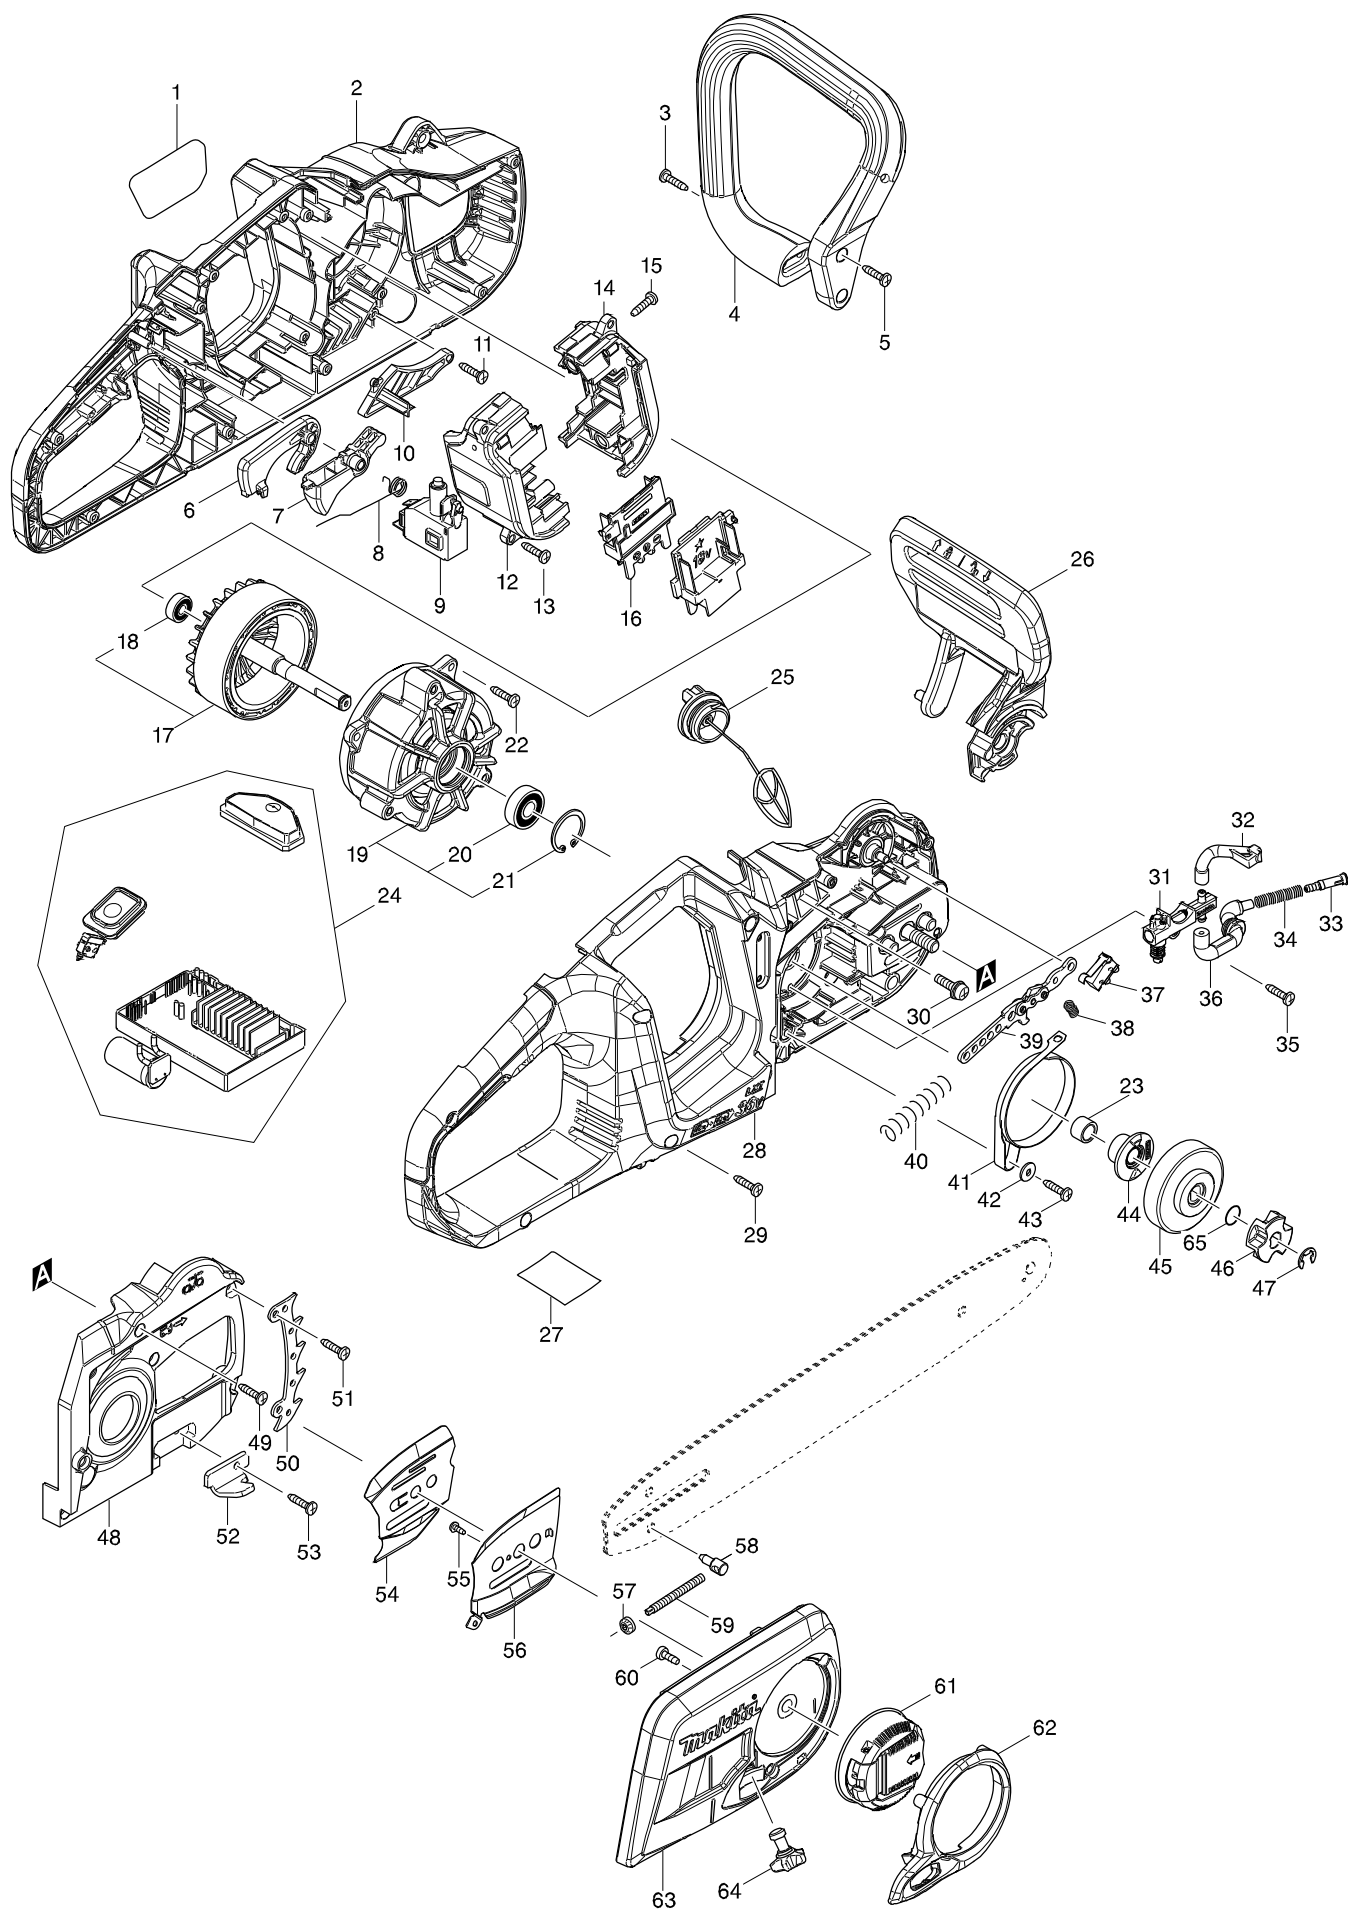

# Modellszám DUC353 350MM CORDLESS CHAIN SAW

Tétel	Cikkszám	Megnevezés	Átala	Menny.	N/O	Opc 1	Opc 2	Megjegyzés
001	810R17-1	DUC353 MODEL NO. LABEL		1				
002	183F61-2	HOUSING SET		1				
C10	812D15-7	CAUTION LABEL		1				
D10		INC. 28						
003	266326-2	TAPPING SCREW 4X18		2				
004	457007-1	FRONT HANDLE		1				
005	266326-2	TAPPING SCREW 4X18		2				
006	457013-6	CATCH LEVER		1				
007	457006-3	SWITCH LEVER		1				
008	232318-3	TORSION SPRING 10		1				
009	650781-2	SWITCH C3JW-6B-P		1				
010	457010-2	HOUSING L COVER		1				
011	266326-2	TAPPING SCREW 4X18		1				
012	183F15-9	TERMINAL BOX SET		1				
C10	263005-3	RUBBER PIN 6		4				
D10		INC. 14						
013	266326-2	TAPPING SCREW 4X18		4				
014	183F15-9	TERMINAL BOX SET		1				
C10	263005-3	RUBBER PIN 6		4				
D10		INC. 12						
015	266326-2	TAPPING SCREW 4X18		2				
016	643874-2	TERMINAL		2				
017	519411-3	ROTOR ASS'Y		1				
D10		INC. 18						
018	210028-2	BALL BEARING 606ZZ		1				
019	592H45-5	STATOR ASS'Y		1				
D10		INC. 20,21						
020	210059-1	BALL BEARING 6000DDW		1				
021	962105-3	RETAINING RING R-26		1				
022	266326-2	TAPPING SCREW 4X18		3				
023	257402-3	SLEEVE 10		1				
024	144254-0	CONTROLLER COMPLETE		1				
025	168399-0	TANKCAP COMPLETE		1	*			
025-1	168508-1	TANK CAP COMPLETE	O	1				
C10	213355-6	O-RING 25		1				
026	457022-5	FRONT HAND GUARD		1				
027	852V64-0	DUC353 NAME PLATE		1				
028	183F61-2	HOUSING SET		1				
C10	812D15-7	CAUTION LABEL		1				
D10		INC. 2						
029	266326-2	TAPPING SCREW 4X18		8				
030	911233-1	PAN HEAD SCREW M5X20		3				
031	142156-4	OIL PUMP COMPLETE		1				
032	424904-6	CONNECTOR B		1				
033	452666-6	NIPPLE		1				
034	234207-8	COMPRESSION SPRING 6		1				
035	266326-2	TAPPING SCREW 4X18		1				
036	424903-8	CONNECTOR A		1				