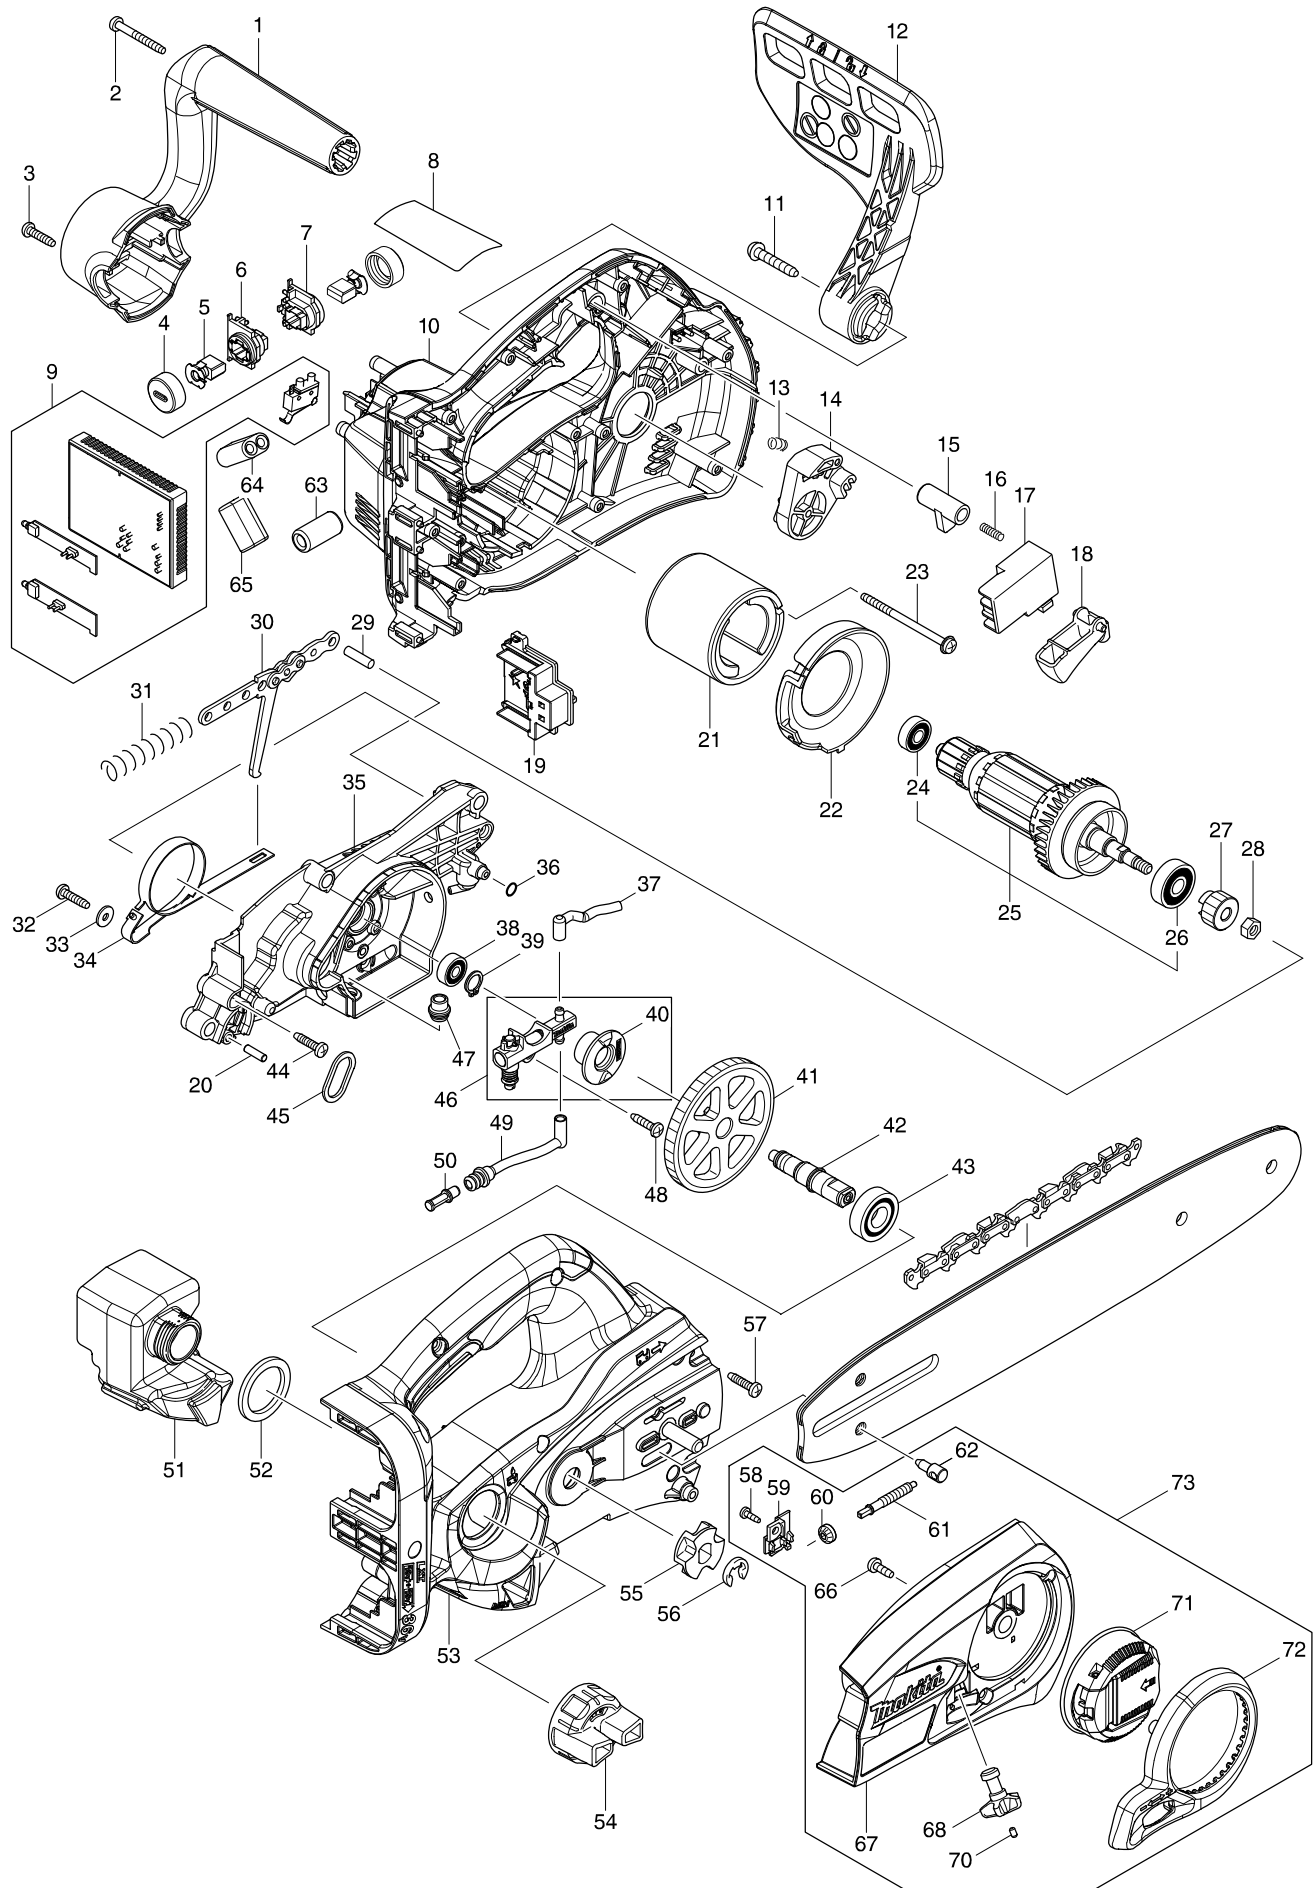

Model No. DUC302 300MM CORDLESS CHAIN SAW

Model No. DUC302 300MM CORDLESS CHAIN SAW

Item	Parts No.	Description	I/C	Qty	N/O	Opt. 1	Opt. 2	Note
001	451972-6	FRONT HANDLE		1				
002	266053-1	TAPPING SCREW 4X35		1				
003	265995-6	TAPPING SCREW 4X18		2				
004	643941-3	BRUSH HOLDER CAP		2				
005	194928-3	CARBON BRUSH CB-442		1				
006	644514-5	BRUSH HOLDER		1				
007	644513-7	BRUSH HOLDER		1				
008	815R34-6	DUC302 NAME PLATE		1				
009	620275-1	CONTROLLER		1				
010	187882-8	HOUSING SET		1				
C10	263005-3	RUBBER PIN 6		4				
D10		INC. 53						
011	266173-1	TAPPING SCREW 5X30		1				
012	142836-2	FRONT HAND GUARD COMPLETE		1				
C10	804P18-7	CAUTION LABEL		1				
013	231298-0	COMPRESSION SPRING 6		1				
014	451973-4	HAND GUARD SUPPORT		1				
015	416178-3	LOCK-OFF BUTTON		1				
016	233173-6	COMPRESSION SPRING 4		1				
017	650730-9	SWITCH TG72BD-6		1				
018	450212-9	SWITCH LEVER		1				
019	644808-8	TERMINAL		2				
020	256184-4	PIN 4		1				
021	638571-3	YOKE UNIT		1				
022	451970-0	BAFFLE PLATE		1				
023	266292-3	TAPPING SCREW 4X65		2				
024	210062-2	BALL BEARING 607ZZ		1				
025	519268-2	ARMATURE ASS'Y 36V		1				
D10		INC. 24,26						
026	211092-6	BALL BEARING 629DDW		1				
027	227252-0	SPUR GEAR 16		1				
028	252186-8	HEX. NUT M6		1				
029	256123-4	PIN 5		1				
030	158047-9	LINK PLATE COMPLETE		1				
031	233175-2	COMPRESSION SPRING 9		1				
032	265995-6	TAPPING SCREW 4X18		1				
033	267195-4	FLAT WASHER 4		1				
034	168321-7	BRAKE BAND		1				
035	142573-8	BEARING HOUSING COMPLETE		1				
C10	263002-9	RUBBER PIN 4		1				
C20	414377-1	NOZZLE		1				
036	213039-6	O RING 6		1				
037	422058-3	CONNECTOR		1				
038	210028-2	BALL BEARING 606ZZ		1				
039	961006-2	RETAINING RING S-10		1				
040	221427-3	WORM GEAR		1				
041	227251-2	SPUR GEAR 73		1				
042	326417-2	SPINDLE		1				