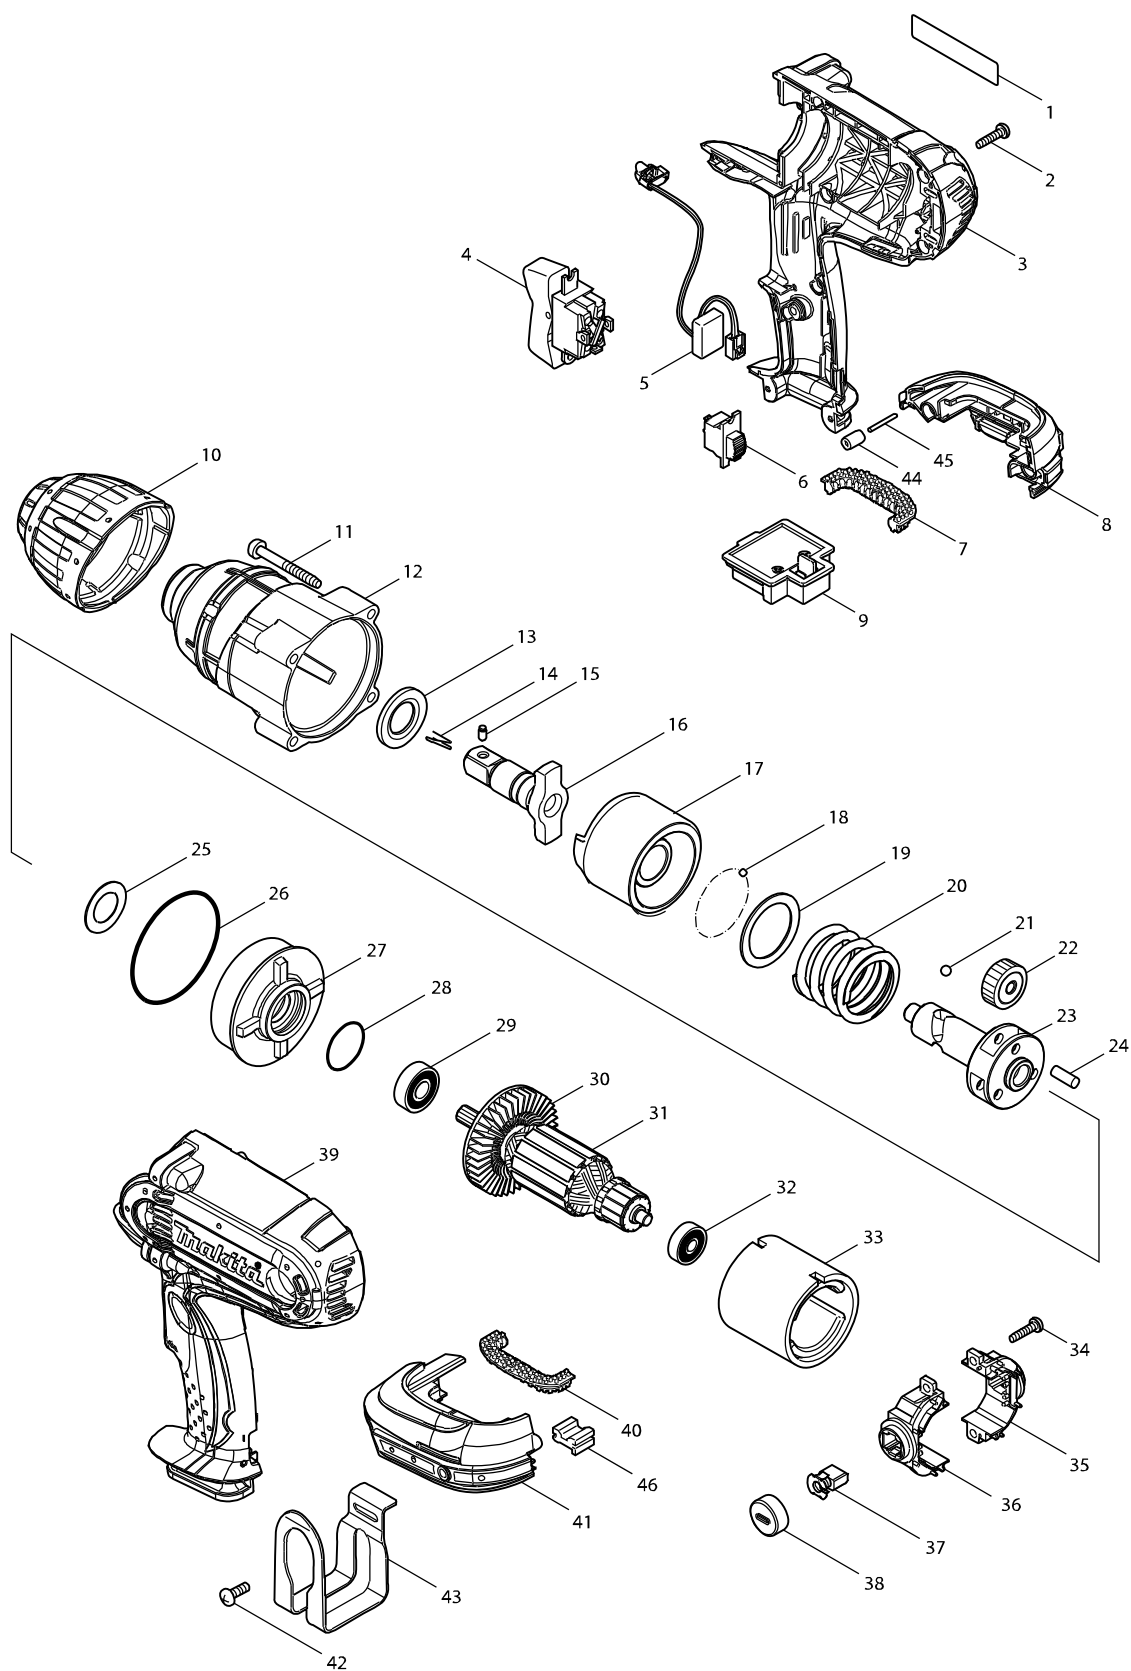

Modellszám DTW450 CORDLESS IMPACT WRENCH

Modellszám DTW450 CORDLESS IMPACT WRENCH 2

Tétel	Cikkszár	Megnevezés	Áta	Menn	N/C	Opc 1	Opc 2	Megjegyzés
001	850H18-7	DTW450 NAME PLATE		1				
002	265995-6	ÖNMETSZŐ CSAVAR M4X18*		9				
003	188434-8	MOTORHÁZ		1				
C10	263025-7	RUBBER PIN 4		4				
D10		INC. 39						
004	651572-4	KAPCSOLÓ		1				
005	631738-2	LED ÁRAMKÖR		1				
006	638503-0	KAPCSOLÓ BTW450		1				
007	424042-4	REZGÉS CSILLAPÍTÓ		1				
008	187873-9	BATTERY HOUSING SET		1				
C10	263005-3	GUMI CSAPSZEG 6 263005-3		2				
D10		INC. 41						
009	643843-3	TERMINAL		1				
010	421971-2	ÜTKÖZŐ BTW450		1				
011	266056-5	ÖNMETSZŐ CSAVAR M5X45		4				
012	158076-2	KALAPÁCSHÁZ BTW450		1				
013	267268-3	PORVÉDŐ		1				
014	231907-1	RUGÓS GYŰRŰ 10 (FELFOGÓ SZERK						
016	324406-1	ÜLLŐ		1				
017	324697-4	KALAPÁCS		1				
018	216008-6	ACÉLGOLYÓ 4 216008-6		29				
019	267340-1	FLAT WASHER 32		2				
020	234338-3	COMPRESSION SPRING 33		1				
021	216007-8	ACÉLGOLYÓ 6,4 6710DW/6905B/Ø						
022	227171-0	HOMLOKFOGASKERÉK		3				
023	310185-7	SPINDLE		1				
024	256033-5	CSAPSZEG 6 6905B		3				
025	253794-8	LAPOS ALÁTÉT 18 (253794-8) 6		1				
026	213722-5	O RING 63		1				
027	227172-8	INTERNAL GEAR 53		1				
028	213407-3	O-GYŰRŰ 26 41NB/SR16/HR2000141						
029	210059-1	GOLYÓCSAPÁGY 6000DDW HR#000C						
030	241850-6	VENTILÁTOR KERÉK 60 HP2032/HP20						
031	519199-5	FORGÓRÉSZ BTW450		1				
D10		INC. 29,30,32						
032	210025-8	GOLYÓCSAPÁGY 627LLB 210025-8						
033	638107-8	MÁGNESES JÁROM BJR		1				
034	265995-6	ÖNMETSZŐ CSAVAR M4X18*		2				
035	638870-3	BRUSH HOLDER COMPLETE		1				
C10	688161-2	LINE FILTER		1				
C20	654037-5	INSULATED TERM. FT1.25-M3		2				
037	194435-6	SZÉNKEFE CB 441		1				
038	643941-3	SZÉNKEFETARTÓ-SAPKA 5621R2WA						
039	188434-8	MOTORHÁZ		1				
C10	263025-7	RUBBER PIN 4		4				
D10		INC. 3						
040	424042-4	REZGÉS CSILLAPÍTÓ		1				
041	187873-9	BATTERY HOUSING SET		1				